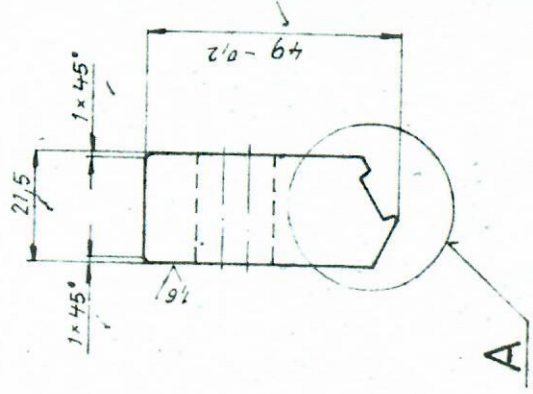

3/2 / 1/6

ROZMĚRY PRO POZINK PLECH MAX. 1,05 mm
 KALIT A POPUSTIT NA 58 ± 2 HRC. ✓

14. srpna 1986

1	+ 55 x 25 - 956	ČSN 425523	19312.4	19 312 0	193
Název: RAZICI PRAVITKO Měřítko: 1:1 Datum: 04/86 Jméno: DJPS					
3 - 4083 - 1 - 0 - 193					