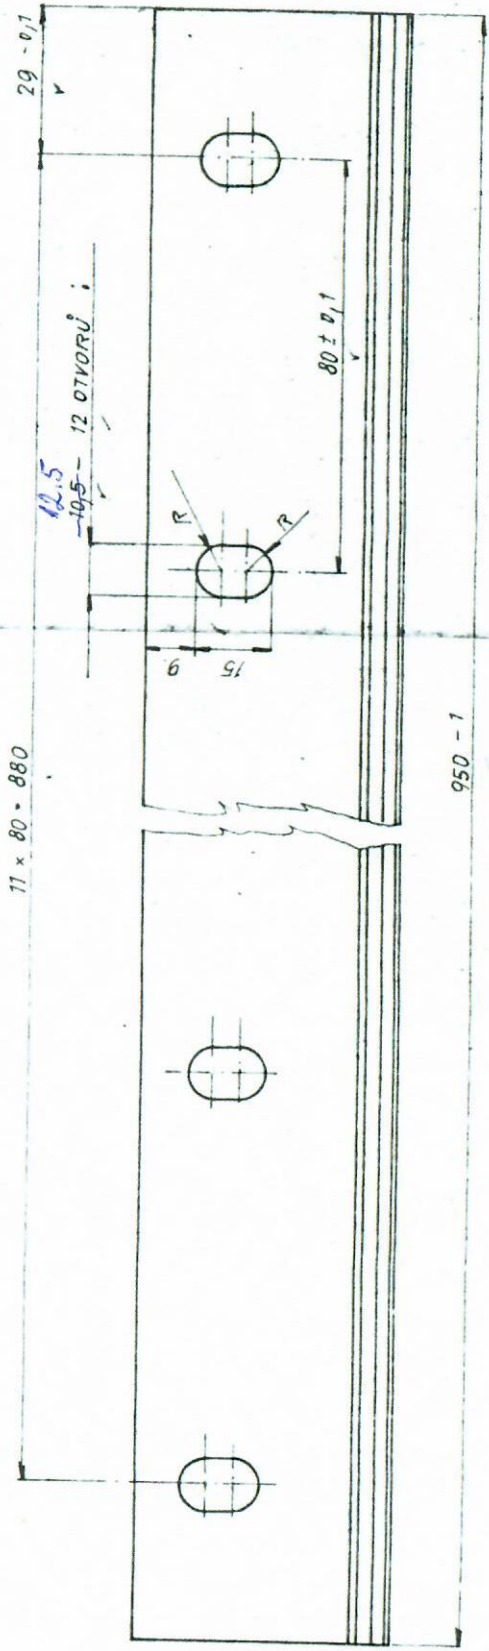

3/2 / 1/6

ROZMĚRY PRO POZINK PLECH MAX. 1,05 mm
 KALIT A POPUSTIT NA 58 ± 2 HRC. ✓

14. srpna 1986

1	+ 55 x 25 - 956	ČSN 425523	19312.4	19 312 0	193
Název: RAZICI PRAVITKO Měřítko: 1:1 Datum: 04/86 Jméno: DJPS					
3 - 4083 - 1 - 0 - 193					