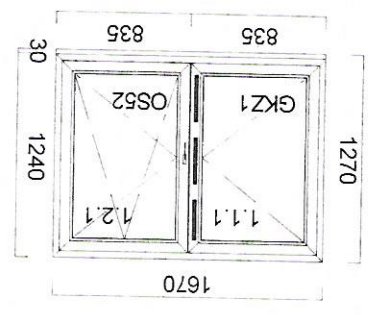

**Popis pozice:**  
 Šířka x Výška [mm]: 540 x 1160  
 Specifikace skla: Kůra čirá / PT Ultra N 4  
 1. Typ: Okno 8003/8094, barva: Golden Oak/Bílá  
 1. Typ kování: OS Mikro (ER1+FSS9, barva kování: Bílá)  
 Zasklení: Ornament 4-16-4 U=1,1  
 Spojuvací profil 1 typu 7204

7 Okno

1

**Popis pozice:**  
 Šířka x Výška [mm]: 1780 x 1490  
 Specifikace skla: Planilux 4 / PT Ultra N 4  
 1. Typ: Okno 8003/8094, barva: Golden Oak/Bílá  
 Svislé sloupky: 1 x 8037  
 1. Typ kování: OS Mikro (ER1+FSS9, barva kování: Bílá)  
 Zasklení: 4-16-4 U=1,1  
 2. Typ kování: OS Mikro (ER1+FSS9, barva kování: Bílá)  
 Spojuvací profil 1 typu 7204

8 Okno

2

**Popis pozice:**  
 Šířka x Výška [mm]: 1670 x 1270  
 Specifikace skla: Planilux 4 / PT Ultra N 4  
 1. Typ: Okno 8003/8094, barva: Golden Oak/Bílá  
 Štupy: 1 x 8304  
 1. Typ kování: ŠTULP GZKR (ZV-FT), barva kování: Bílá  
 Zasklení: 4-16-4 U=1,1  
 2. Typ kování: OS ŠTULP Mikro (ER1+FSS9, barva kování: Bílá)  
 Zasklení: 4-16-4 U=1,1  
 Spojuvací profil 1 typu 7204