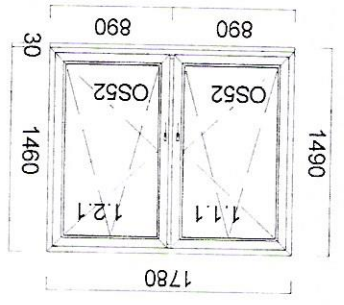

**Popis pozice:**  
 Šířka x Výška [mm]: 540 x 1160  
 Specifikace skla: Kůra čirá / PT Ultra N 4  
 1. Typ: Okno 8003/8094, barva: Golden Oak/Bílá  
 1. Typ kování: OS Mikro (ER1+FSS9, barva kování: Bílá)  
 Zasklení: Ornament 4-16-4 U=1,1  
 Spojuvací profil 1 typu 7204

7 Okno

1

**Popis pozice:**  
 Šířka x Výška [mm]: 1780 x 1490  
 Specifikace skla: Planilux 4 / PT Ultra N 4  
 1. Typ: Okno 8003/8094, barva: Golden Oak/Bílá  
 Svislé sloupky: 1 x 8037  
 1. Typ kování: OS Mikro (ER1+FSS9, barva kování: Bílá)  
 Zasklení: 4-16-4 U=1,1  
 2. Typ kování: OS Mikro (ER1+FSS9, barva kování: Bílá)  
 Spojuvací profil 1 typu 7204

8 Okno

2

**Popis pozice:**  
 Šířka x Výška [mm]: 1670 x 1270  
 Specifikace skla: Planilux 4 / PT Ultra N 4  
 1. Typ: Okno 8003/8094, barva: Golden Oak/Bílá  
 Štupy: 1 x 8304  
 1. Typ kování: ŠTULP GZKR (ZV-FT), barva kování: Bílá  
 Zasklení: 4-16-4 U=1,1  
 2. Typ kování: OS ŠTULP Mikro (ER1+FSS9, barva kování: Bílá)  
 Zasklení: 4-16-4 U=1,1  
 Spojuvací profil 1 typu 7204