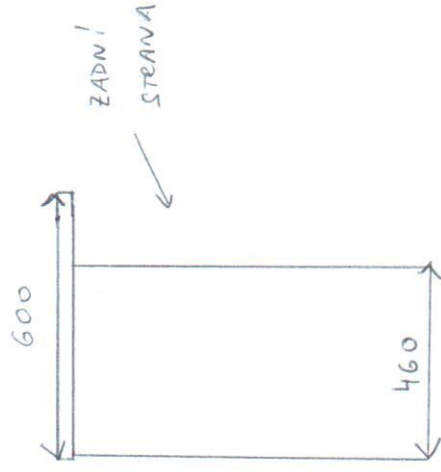

KUCHYŇSKÝ OSTRŮVEK

PRACOVNÍ DESKA 1350 x 600 (STEJNÝ MATERIÁL JAKO HLAVNÍ LINKA)

SKŘÍŇKA POD DESKOU 1070 x 460 (- - -)

POHLED Z ROZKŮ

ZAOKLENÉ ROHY

POLICEK
NA VÍNO