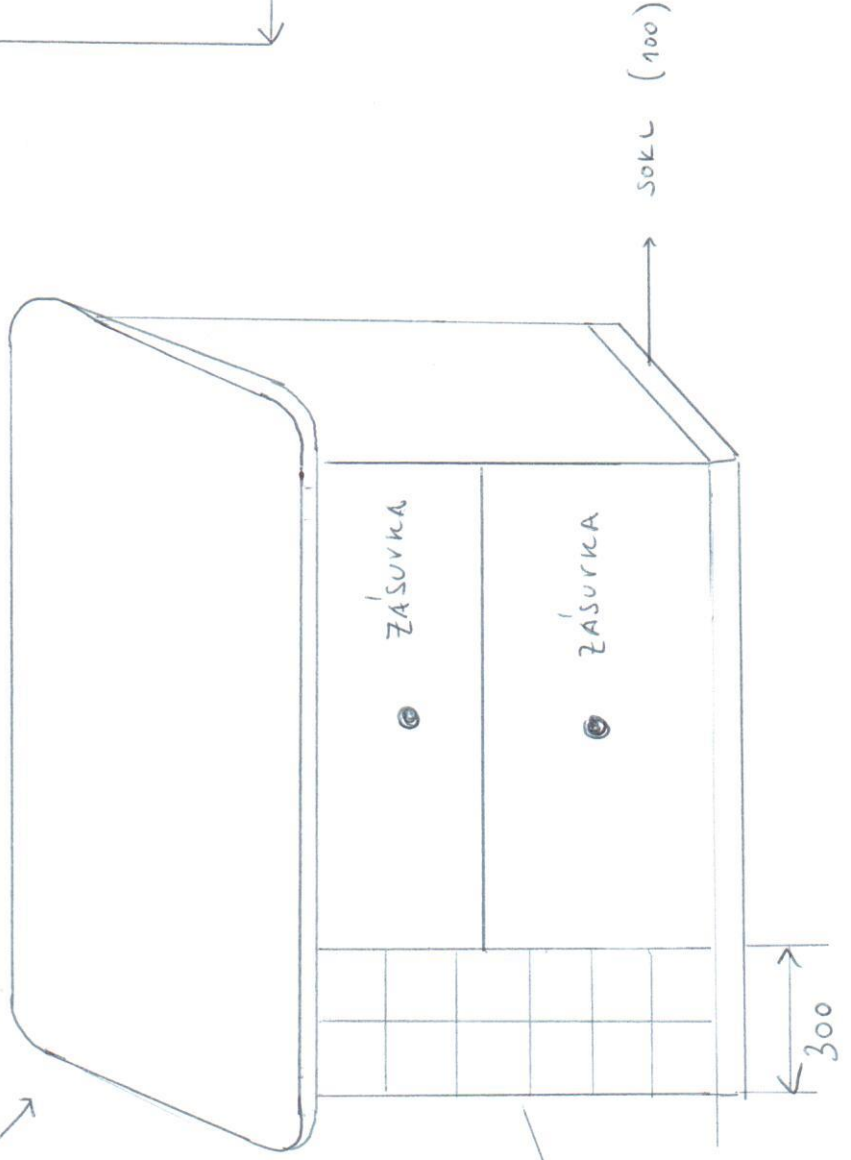

KUCHYŇSKÝ OSTRŮVEK

PRACOVNÍ DESKA 1350 x 600 (STEJNÝ MATERIÁL JAKO HLAVNÍ LINKA)

SKŘÍŇKA POD DESKOU 1070 x 460 (- - -)

POHLED Z ROZKŮ

ZAOKLENÉ ROHY

POLICEK
NA VÍNO