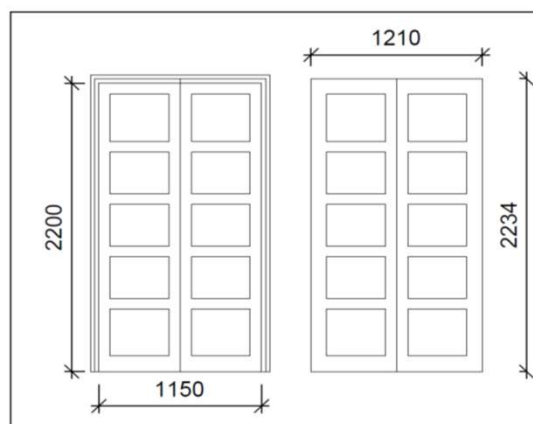

Obr. 2

obr.3