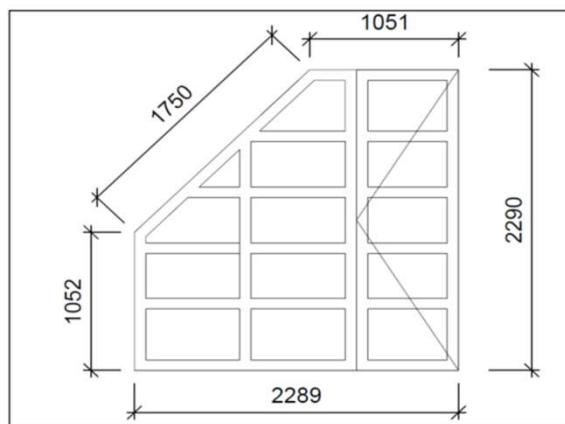

Obr. 2

Obr.1