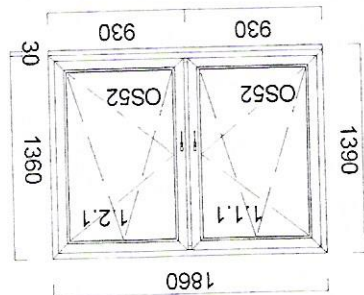

3 Okno

1

Popis pozice:
 Šířka x Výška [mm]: 1470 x 1500
 Specifikace skla: Planilux 4 / PT Ultra N 4
 1. Typ: Okno 8003/8094, barva: Golden Oak/Bílá
 Stůpy: 1 x 8304
 1. Typ kování: ŠTULP GZKR (ZV-FT), barva kování: Bílá
 Zasklení: 4-16-4 U=1,1
 2. Typ kování: OS ŠTULP Mikro (ER1+FSS9, barva kování: Bílá
 Zasklení: 4-16-4 U=1,1
 Spojovací profily 1 typu 7204

2 Okno

1

Popis pozice:
 Šířka x Výška [mm]: 1860 x 1390
 Specifikace skla: Planilux 4 / PT Ultra N 4
 1. Typ: Okno 8003/8094, barva: Golden Oak/Bílá
 Svislé sloupky: 1 x 8037
 1. Typ kování: OS Mikro (ER1+FSS9, barva kování: Bílá
 Zasklení: 4-16-4 U=1,1
 2. Typ kování: OS Mikro (ER1+FSS9, barva kování: Bílá
 Zasklení: 4-16-4 U=1,1
 Spojovací profily 1 typu 7204