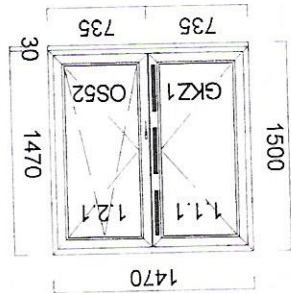

Popis pozice:
 Šířka x Výška [mm]: 300 x 790
 Specifikace skla: Planilux 4 / PT Ultra N 4
 1. Typ: Okno 8003/8094, barva: Golden Oak/Bílá
 1. Typ kování: OS Mikro (ER1+FSS9, barva kování: Bílá
 Zasklení: 4-16-4 U=1,1
 Spojovací profily 1 typu 7204

3 Okno

1

Popis pozice:
 Šířka x Výška [mm]: 1470 x 1500
 Specifikace skla: Planilux 4 / PT Ultra N 4
 1. Typ: Okno 8003/8094, barva: Golden Oak/Bílá
 Stůpy: 1 x 8304
 1. Typ kování: ŠTULP GZKR (ZV-FT), barva kování: Bílá
 Zasklení: 4-16-4 U=1,1
 2. Typ kování: OS ŠTULP Mikro (ER1+FSS9, barva kování: Bílá
 Zasklení: 4-16-4 U=1,1
 Spojovací profily 1 typu 7204

2 Okno

1

Popis pozice:
 Šířka x Výška [mm]: 1860 x 1390
 Specifikace skla: Planilux 4 / PT Ultra N 4
 1. Typ: Okno 8003/8094, barva: Golden Oak/Bílá
 Svislé sloupky: 1 x 8037
 1. Typ kování: OS Mikro (ER1+FSS9, barva kování: Bílá
 Zasklení: 4-16-4 U=1,1
 2. Typ kování: OS Mikro (ER1+FSS9, barva kování: Bílá
 Zasklení: 4-16-4 U=1,1
 Spojovací profily 1 typu 7204