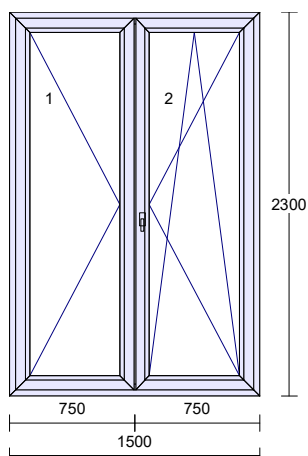

Pozice: 1

Množství: 4 ks

Barva: **bílá**
Rám: rám standard
Křídlo: 2 * křídlo standard
Rozšíření: podkl.prof.30 mm bez výstupku pro parapet
Výplň: 2 * 4 Planibel Top N+ /18/ 4 Float /18/ 4 Planibel Top N+, Arg., Ug 0.50, Rw=33 dB
Výplň tl.: 2 * 48.0 mm
Kování: **Pole + název otvorky:**
1 otevíravé levé štulp
2 otevíravé sklopné pravé hlavní
Kotvení: na vruty - L+P
Odvodnění: dopředu
Hmotnost kg: 89

Klička TYP 01, bílá

Pozice: 2

Množství: 2 ks

Barva: **bílá**
Rám: rám standard
Křídlo: křídlo standard
Rozšíření: podkl.prof.30 mm bez výstupku pro parapet
Výplň: 4 Planibel Top N+ /18/ 4 Float /18/ 4 Planibel Top N+, Arg., Ug 0.50, Rw=33 dB
Výplň tl.: 48.0 mm
Kování: **Pole + název otvorky:**
1 otevíravé sklopné pravé
Kotvení: na vruty - L+P
Odvodnění: dopředu
Hmotnost kg: 52

Klička TYP 01, bílá

Pozice: 3

Množství: 2 ks

Barva: **bílá**
Rám: rám standard
Křídlo: 2 * křídlo standard
Výplň: 2 * 4 Planibel Top N+ /18/ 4 Float /18/ 4 Planibel Top N+, Arg., Ug 0.50, Rw=33 dB
Výplň tl.: 2 * 48.0 mm
Kování: **Pole + název otvorů:**
1 otevíravé levé balkon štulp
2 ot.sklopné pravé balkon hlavní
Kotvení: na vruty - L+P
Odvodnění: dopředu
Hmotnost kg: 143

Klička TYP 01, bílá

Pozice: 5

Množství: 1 ks

Barva: **bílá**
Rám: rám standard, AL práh
Křídlo: křídlo vchodové ven otev.
Rozšíření: podklad pod práh 30x73mm bílý
Výplň: 4 Planibel Top N+ /18/ 4 Float /18/ 4 Planibel Top N+, Arg., Ug 0.50, Rw=33 dB
Výplň tl.: 48.0 mm
Kování: **Pole + název otvorky:**
1 VD ven otevíravé pravé
Kotvení: na vruty - L+P
Odvodnění: dopředu
Hmotnost kg: 111