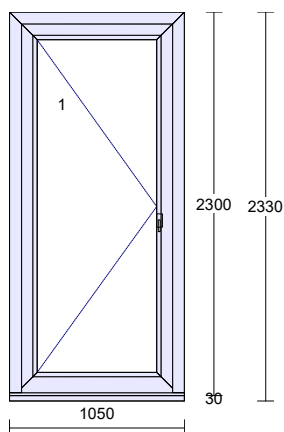

Pozice: 1

Množství: 4 ks

Barva: **bílá**
Rám: rám standard
Křídlo: 2 * křídlo standard
Rozšíření: podkl.prof.30 mm bez výstupku pro parapet
Výplň: 2 * 4 Planibel Top N+ /18/ 4 Float /18/ 4 Planibel Top N+, Arg., Ug 0.50, Rw=33 dB
Výplň tl.: 2 * 48.0 mm
Kování: **Pole + název otvorky:**
1 otevíravé levé štulp
2 otevíravé sklopné pravé hlavní
Kotvení: na vruty - L+P
Odvodnění: dopředu
Hmotnost kg: 89

Klička TYP 01, bílá

Pozice: 3

Množství: 2 ks

Barva: **bílá**
Rám: rám standard
Křídlo: 2 * křídlo standard
Výplň: 2 * 4 Planibel Top N+ /18/ 4 Float /18/ 4 Planibel Top N+, Arg., Ug 0.50, Rw=33 dB
Výplň tl.: 2 * 48.0 mm
Kování: **Pole + název otvorů:**
1 otevíravé levé balkon štulp
2 ot.sklopné pravé balkon hlavní
Kotvení: na vruty - L+P
Odvodnění: dopředu
Hmotnost kg: 143

Klička TYP 01, bílá
PVC madélko, bílá

Pozice: 4

Množství: 1 ks

Barva: **bílá**
Rám: rám standard
Křídlo: křídlo standard
Rozšíření: podkl.prof.30 mm bez výstupku pro parapet
Výplň: 4 Planibel Top N+ /18/ 4 Float /18/ 4 Planibel Top N+, Arg., Ug 0.50, Rw=33 dB
Výplň tl.: 48.0 mm
Kování: **Pole + název otvorů:**
1 sklopné klika vpravo
Kotvení: na vruty - L+P
Odvodnění: dopředu
Hmotnost kg: 31

Klička TYP 01, bílá

Pozice: 5

Množství: 1 ks

Barva: **bílá**
Rám: rám standard, AL práh
Křídlo: křídlo vchodové ven otev.
Rozšíření: podklad pod práh 30x73mm bílý
Výplň: 4 Planibel Top N+ /18/ 4 Float /18/ 4 Planibel Top N+, Arg., Ug 0.50, Rw=33 dB
Výplň tl.: 48.0 mm
Kování: **Pole + název otvorky:**
1 VD ven otevíravé pravé
Kotvení: na vruty - L+P
Odvodnění: dopředu
Hmotnost kg: 111