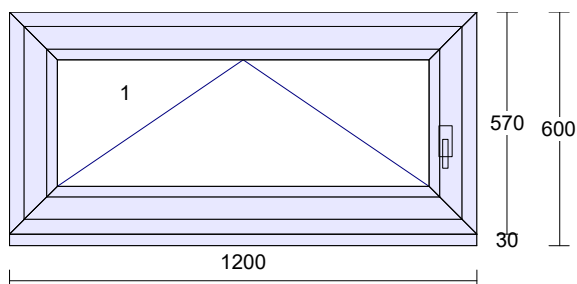

Pozice: 1

Množství: 4 ks

Barva: **bílá**
Rám: rám standard
Křídlo: 2 * křídlo standard
Rozšíření: podkl.prof.30 mm bez výstupku pro parapet
Výplň: 2 * 4 Planibel Top N+ /18/ 4 Float /18/ 4 Planibel Top N+, Arg., Ug 0.50, Rw=33 dB
Výplň tl.: 2 * 48.0 mm
Kování: **Pole + název otvorky:**
1 otevíravé levé štulp
2 otevíravé sklopné pravé hlavní
Kotvení: na vruty - L+P
Odvodnění: dopředu
Hmotnost kg: 89

Klička TYP 01, bílá

Pozice: 2

Množství: 2 ks

Barva: **bílá**
Rám: rám standard
Křídlo: křídlo standard
Rozšíření: podkl.prof.30 mm bez výstupku pro parapet
Výplň: 4 Planibel Top N+ /18/ 4 Float /18/ 4 Planibel Top N+, Arg., Ug 0.50, Rw=33 dB
Výplň tl.: 48.0 mm
Kování: **Pole + název otvorky:**
1 otevíravé sklopné pravé
Kotvení: na vruty - L+P
Odvodnění: dopředu
Hmotnost kg: 52

Klička TYP 01, bílá

Pozice: 3

Množství: 2 ks

Barva: **bílá**
Rám: rám standard
Křídlo: 2 * křídlo standard
Výplň: 2 * 4 Planibel Top N+ /18/ 4 Float /18/ 4 Planibel Top N+, Arg., Ug 0.50, Rw=33 dB
Výplň tl.: 2 * 48.0 mm
Kování: **Pole + název otvorů:**
1 otevíravé levé balkon štulp
2 ot.sklopné pravé balkon hlavní
Kotvení: na vruty - L+P
Odvodnění: dopředu
Hmotnost kg: 143

Klička TYP 01, bílá
PVC madélko, bílá

Pozice: 4

Množství: 1 ks

Barva: **bílá**
Rám: rám standard
Křídlo: křídlo standard
Rozšíření: podkl.prof.30 mm bez výstupku pro parapet
Výplň: 4 Planibel Top N+ /18/ 4 Float /18/ 4 Planibel Top N+, Arg., Ug 0.50, Rw=33 dB
Výplň tl.: 48.0 mm
Kování: **Pole + název otvorů:**
1 sklopné klika vpravo
Kotvení: na vruty - L+P
Odvodnění: dopředu
Hmotnost kg: 31