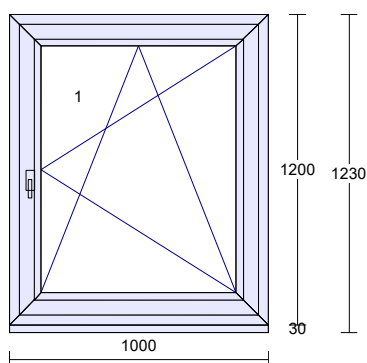

Pozice: 1

Množství: 4 ks

Barva: **bílá**
Rám: rám standard
Křídlo: 2 * křídlo standard
Rozšíření: podkl.prof.30 mm bez výstupku pro parapet
Výplň: 2 * 4 Planibel Top N+ /18/ 4 Float /18/ 4 Planibel Top N+, Arg., Ug 0.50, Rw=33 dB
Výplň tl.: 2 * 48.0 mm
Kování: **Pole + název otvorky:**
1 otevíravé levé štulp
2 otevíravé sklopné pravé hlavní
Kotvení: na vruty - L+P
Odvodnění: dopředu
Hmotnost kg: 89

Klička TYP 01, bílá

Pozice: 2

Množství: 2 ks

Barva: **bílá**
Rám: rám standard
Křídlo: křídlo standard
Rozšíření: podkl.prof.30 mm bez výstupku pro parapet
Výplň: 4 Planibel Top N+ /18/ 4 Float /18/ 4 Planibel Top N+, Arg., Ug 0.50, Rw=33 dB
Výplň tl.: 48.0 mm
Kování: **Pole + název otvorky:**
1 otevíravé sklopné pravé
Kotvení: na vruty - L+P
Odvodnění: dopředu
Hmotnost kg: 52

Klička TYP 01, bílá

Pozice: 3

Množství: 2 ks

Barva: **bílá**
Rám: rám standard
Křídlo: 2 * křídlo standard
Výplň: 2 * 4 Planibel Top N+ /18/ 4 Float /18/ 4 Planibel Top N+, Arg., Ug 0.50, Rw=33 dB
Výplň tl.: 2 * 48.0 mm
Kování: **Pole + název otvorů:**
1 otevíravé levé balkon štulp
2 ot.sklopné pravé balkon hlavní
Kotvení: na vruty - L+P
Odvodnění: dopředu
Hmotnost kg: 143

Pozice: 6

Množství: 1 ks

Barva: **bílá**
Rám: rám standard
Křídlo: bez křídla,
křídlo standard, posuvné
Sloupek: sloupek/příčka bE82 MD 96mm
Rozšíření: podkl.prof.30 mm bez výstupku pro parapet
Výplň: 2 * 4 Planibel Top N+ /18/ 4 Float /18/ 4 Planibel Top N+, Arg., Ug 0.50, Rw=33 dB
Výplň tl.: 2 * 48.0 mm
Kování: **Pole + název otvorky:**
1 pevně v rámu
2 posuvně sklopné doleva Dynamic
Kotvení: na vruty - L+P
Odvodnění: dopředu
Hmotnost kg: 195