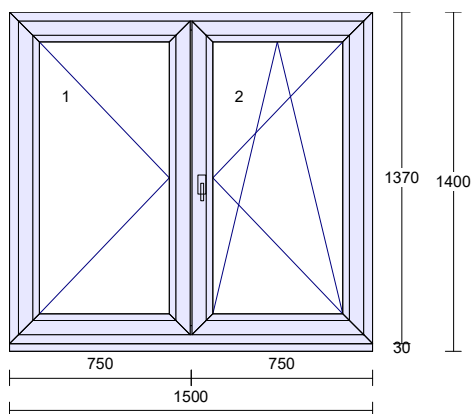

Pozice: 1

Množství: 4 ks

Barva: **bílá**
Rám: rám standard
Křídlo: 2 * křídlo standard
Rozšíření: podkl.prof.30 mm bez výstupku pro parapet
Výplň: 2 * 4 Planibel Top N+ /18/ 4 Float /18/ 4 Planibel Top N+, Arg., Ug 0.50, Rw=33 dB
Výplň tl.: 2 * 48.0 mm
Kování: **Pole + název otvorky:**
1 otevíravé levé štulp
2 otevíravé sklopné pravé hlavní
Kotvení: na vruty - L+P
Odvodnění: dopředu
Hmotnost kg: 89

Klička TYP 01, bílá

Pozice: 2

Množství: 2 ks

Barva: **bílá**
Rám: rám standard
Křídlo: křídlo standard
Rozšíření: podkl.prof.30 mm bez výstupku pro parapet
Výplň: 4 Planibel Top N+ /18/ 4 Float /18/ 4 Planibel Top N+, Arg., Ug 0.50, Rw=33 dB
Výplň tl.: 48.0 mm
Kování: **Pole + název otvorky:**
1 otevíravé sklopné pravé
Kotvení: na vruty - L+P
Odvodnění: dopředu
Hmotnost kg: 52

Klička TYP 01, bílá

Pozice: 3

Množství: 2 ks

Barva: **bílá**
Rám: rám standard
Křídlo: 2 * křídlo standard
Výplň: 2 * 4 Planibel Top N+ /18/ 4 Float /18/ 4 Planibel Top N+, Arg., Ug 0.50, Rw=33 dB
Výplň tl.: 2 * 48.0 mm
Kování: **Pole + název otvorů:**
1 otevíravé levé balkon štulp
2 ot.sklopné pravé balkon hlavní
Kotvení: na vruty - L+P
Odvodnění: dopředu
Hmotnost kg: 143

Pozice: 6

Množství: 1 ks

Barva: **bílá**
Rám: rám standard
Křídlo: bez křídla,
křídlo standard, posuvné
Sloupek: sloupek/příčka bE82 MD 96mm
Rozšíření: podkl.prof.30 mm bez výstupku pro parapet
Výplň: 2 * 4 Planibel Top N+ /18/ 4 Float /18/ 4 Planibel Top N+, Arg., Ug 0.50, Rw=33 dB
Výplň tl.: 2 * 48.0 mm
Kování: **Pole + název otvorky:**
1 pevně v rámu
2 posuvně sklopné doleva Dynamic
Kotvení: na vruty - L+P
Odvodnění: dopředu
Hmotnost kg: 195