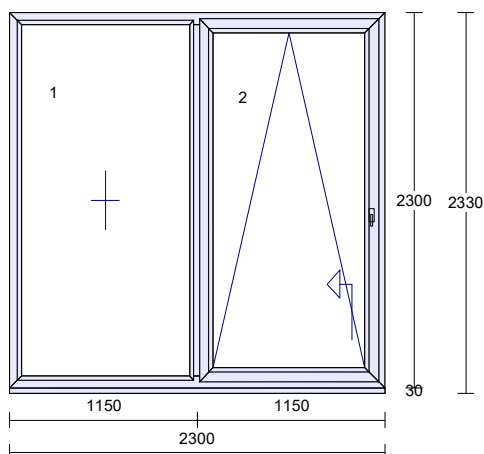

Pozice: 1

Množství: 4 ks

Barva: **bílá**
Rám: rám standard
Křídlo: 2 * křídlo standard
Rozšíření: podkl.prof.30 mm bez výstupku pro parapet
Výplň: 2 * 4 Planibel Top N+ /18/ 4 Float /18/ 4 Planibel Top N+, Arg., Ug 0.50, Rw=33 dB
Výplň tl.: 2 * 48.0 mm
Kování: **Pole + název otvorky:**
1 otevíravé levé štulp
2 otevíravé sklopné pravé hlavní
Kotvení: na vruty - L+P
Odvodnění: dopředu
Hmotnost kg: 89

Klička TYP 01, bílá

Pozice: 5

Množství: 1 ks

Barva: **bílá**
Rám: rám standard, AL práh
Křídlo: křídlo vchodové ven otev.
Rozšíření: podklad pod práh 30x73mm bílý
Výplň: 4 Planibel Top N+ /18/ 4 Float /18/ 4 Planibel Top N+, Arg., Ug 0.50, Rw=33 dB
Výplň tl.: 48.0 mm
Kování: **Pole + název otvorky:**
1 VD ven otevíravé pravé
Kotvení: na vruty - L+P
Odvodnění: dopředu
Hmotnost kg: 111

Pozice: 6

Množství: 1 ks

Barva: **bílá**
Rám: rám standard
Křídlo: bez křídla,
křídlo standard, posuvné
Sloupek: sloupek/příčka bE82 MD 96mm
Rozšíření: podkl.prof.30 mm bez výstupku pro parapet
Výplň: 2 * 4 Planibel Top N+ /18/ 4 Float /18/ 4 Planibel Top N+, Arg., Ug 0.50, Rw=33 dB
Výplň tl.: 2 * 48.0 mm
Kování: **Pole + název otvorky:**
1 pevně v rámu
2 posuvně sklopné doleva Dynamic
Kotvení: na vruty - L+P
Odvodnění: dopředu
Hmotnost kg: 195