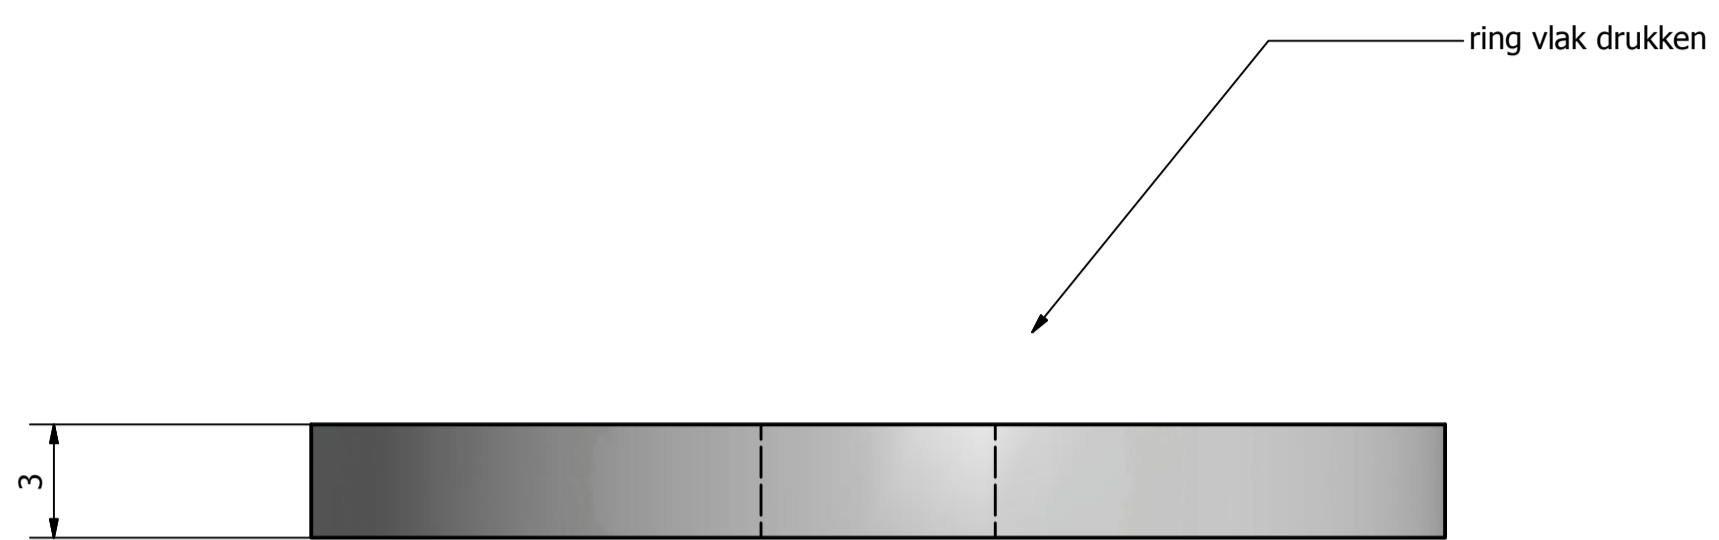

kroužek musí být úplně plochý  
(bez průhybu)

nerez AISI 304

1	1	ring 30mm - m6		RVS 304	
POS	Aant	Tekeningnr	Omschrijving	Material	Dikte
Type product: Rvs 304ring Ø30-M6					
Opmerking:					
Get: hans		Datum: 29-11-2012		Blz.: 1	
Tek.nummer: ring 30mm - m6					
Type nummer:					
Formaat: A1				⊕	
Aantal Bladen: 1				Schaal: 5 : 1	