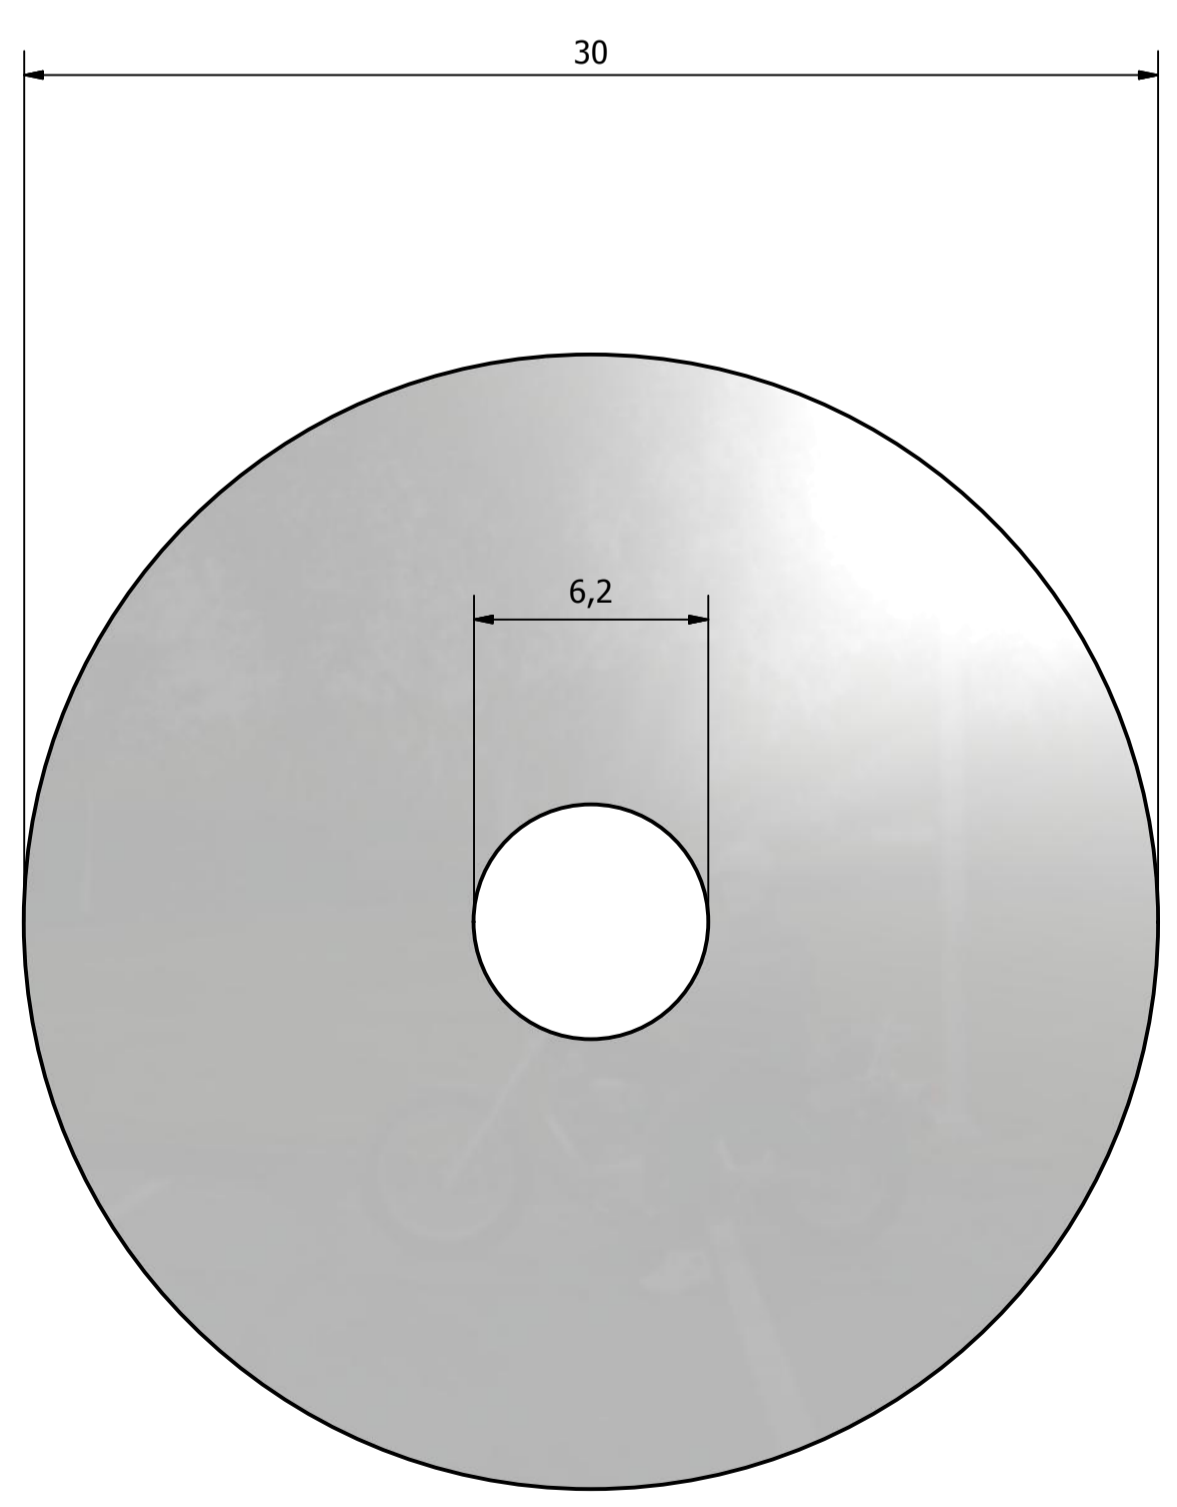

kroužek musí být úplně plochý  
(bez průhybu)

nerez AISI 304

1	1	ring 30mm - m6		RVS 304	
POS	Aant	Tekeningnr	Omschrijving	Material	Dikte
Type product: Rvs 304ring Ø30-M6					
Opmerking:					
Get: hans		Datum: 29-11-2012		Blz.: 1	
Tek.nummer: ring 30mm - m6					
Type nummer:					
Formaat: A1				⊕	
Aantal Bladen: 1				Schaal: 5 : 1	