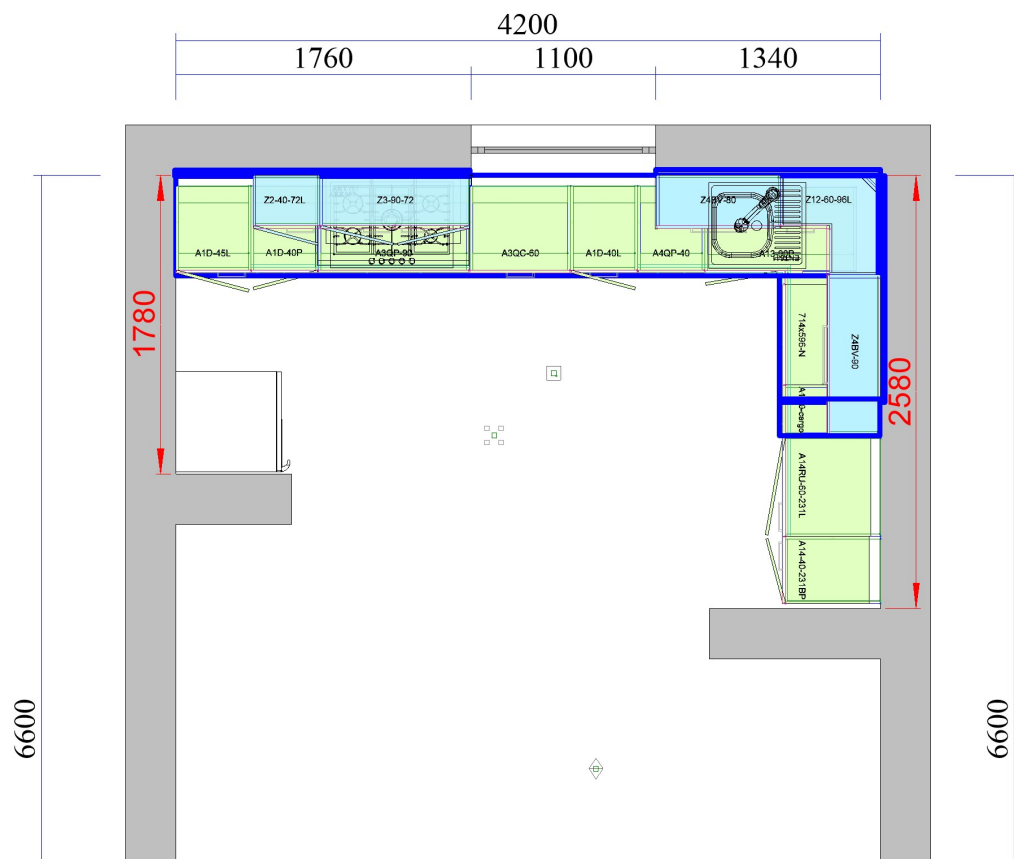

Nabídka č.	N_19_001_20_000160
Ze dne	24.8.2020
Akce	Oresi vám dá víc
Dodavatel: Partner Oresi 2pro INTERIÉR s.r.o. Vrcovická 1446 397 01 Písek IČ: 04854381 DIČ: CZ04854381 Telefon: 723 605 551 E-mail: pisek@oresi.cz www.oresi.cz Společnost je zapsána v OR u KS v Českých Budějovicích, oddíl C, vložka 24658.	
Prodejna: Oresi Písek Partner Kollárova 1830 397 01 Písek	

Odběratel: Tesař Zdeněk
Semice 84
39701 Písek

Telefon: 702943714
E-mail: poj.ob@seznam.cz

Místo dodání: Tesař Zdeněk
Semice 84
39701 Písek

Telefon: 702943714
E-mail: poj.ob@seznam.cz
Patro: 1
Výtah: ne

Předpokládaný termín dodání: 30.10.2020

Forma úhrady: Převodem

Tvar kuchyně: L

Rozměry: 4200x2600mm

Zaměřil: Zákazník

Prodejce: Jan Chmela
Telefon prodejce: 723 605 528
E-mail prodejce: strakonice@oresi.cz

Telefon montáže:

Telefon expedice:

KUCHYŇSKÝ NÁBYTEK (KUCHYŇĚ)

Jednotlivé moduly skříněk:

Typ kuchyně:	Typ dvířek:						
	A) Moduly, madla a výplně	MN	MJ	BĚŽNÁ CENA	BĚŽNÁ CENA	AKČNÍ SLEVA	PO SLEVĚ
Spodní moduly			za MJ	CELKEM			CELKEM
white A1D-45 Tree Talk L-70 1x MADLO_G3-135a	1	ks	4 217,00	4 217,00	1 897,65		2 319,35
white A1D-40 Tree Talk L-70 1x MADLO_G3-135a	1	ks	3 967,00	3 967,00	1 785,15		2 181,85
white A3QC-90 Tree Talk L-70 3x MADLO_G11-328a	1	ks	13 368,00	13 368,00	6 015,60		7 352,40
white A3QC-60 Tree Talk L-70 3x MADLO_G3-135a	1	ks	11 158,00	11 158,00	5 021,10		6 136,90
white A1D-40 Tree Talk L-70 1x MADLO_G11-168a	1	ks	3 871,00	3 871,00	1 741,95		2 129,05
white A4QC-40 Tree Talk L-70 4x MADLO_G11-168a	1	ks	10 109,00	10 109,00	4 549,05		5 559,95
white A13-90 Tree Talk L-70 1x MADLO_G3-135a	1	ks	6 435,00	6 435,00	2 895,75		3 539,25
white A1-30-cargo Tree Talk L-70 1x MADLO_G3-135a celokovový cargo systém	1	ks	3 533,00	3 533,00	1 589,85		1 943,15
white A14RU-60-231 Tree Talk L-70 2x MADLO_G3-135a Čílká VM376-382	1	ks	14 226,00	14 226,00	6 401,70		7 824,30
white A14-40-231B Tree Talk L-70 3x MADLO_G3-135a	1	ks	13 560,00	13 560,00	6 102,00		7 458,00
Horní moduly