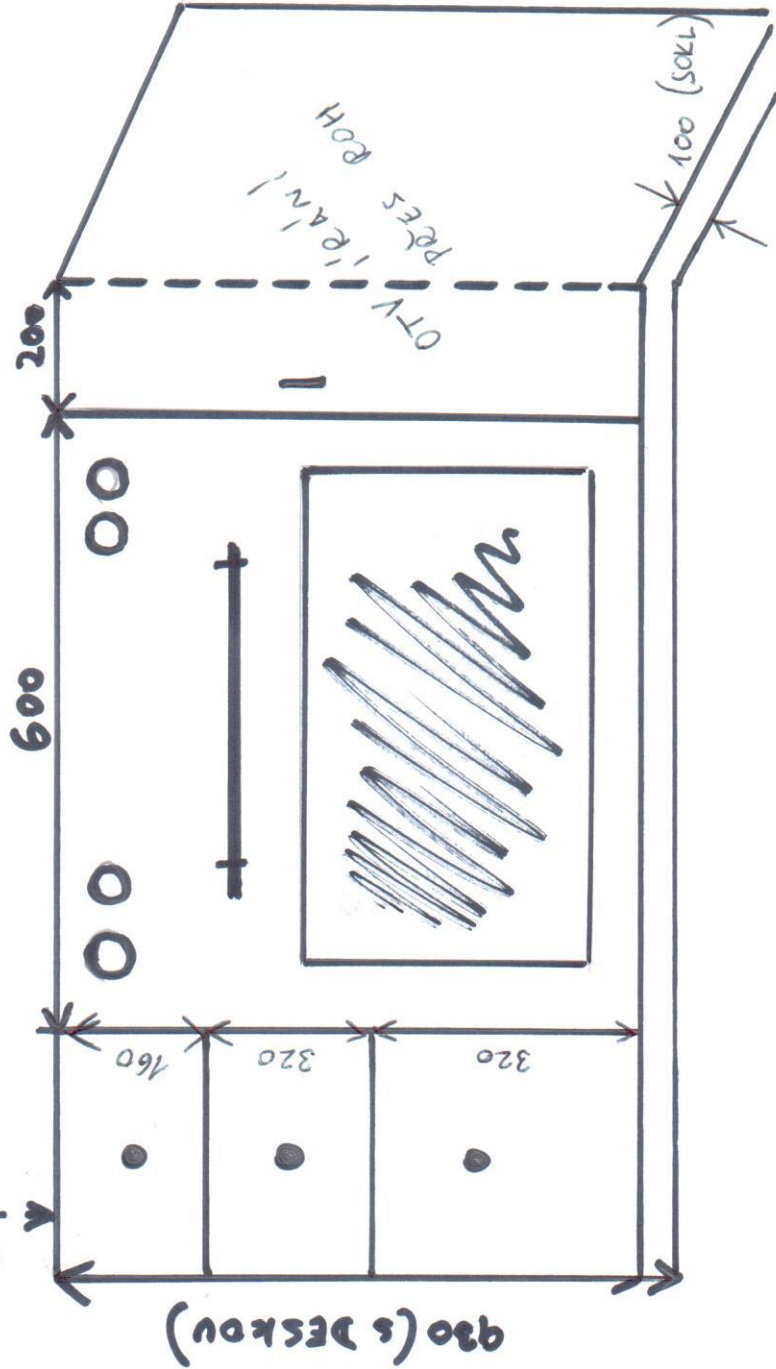

PROSKLENA
SKŘEŇKA
PŘES ROH

HLOUBKA
HORNÍCH
SKŘEŇEK
350

HLOUBKA
SPODNÍCH
LÍNKY
700