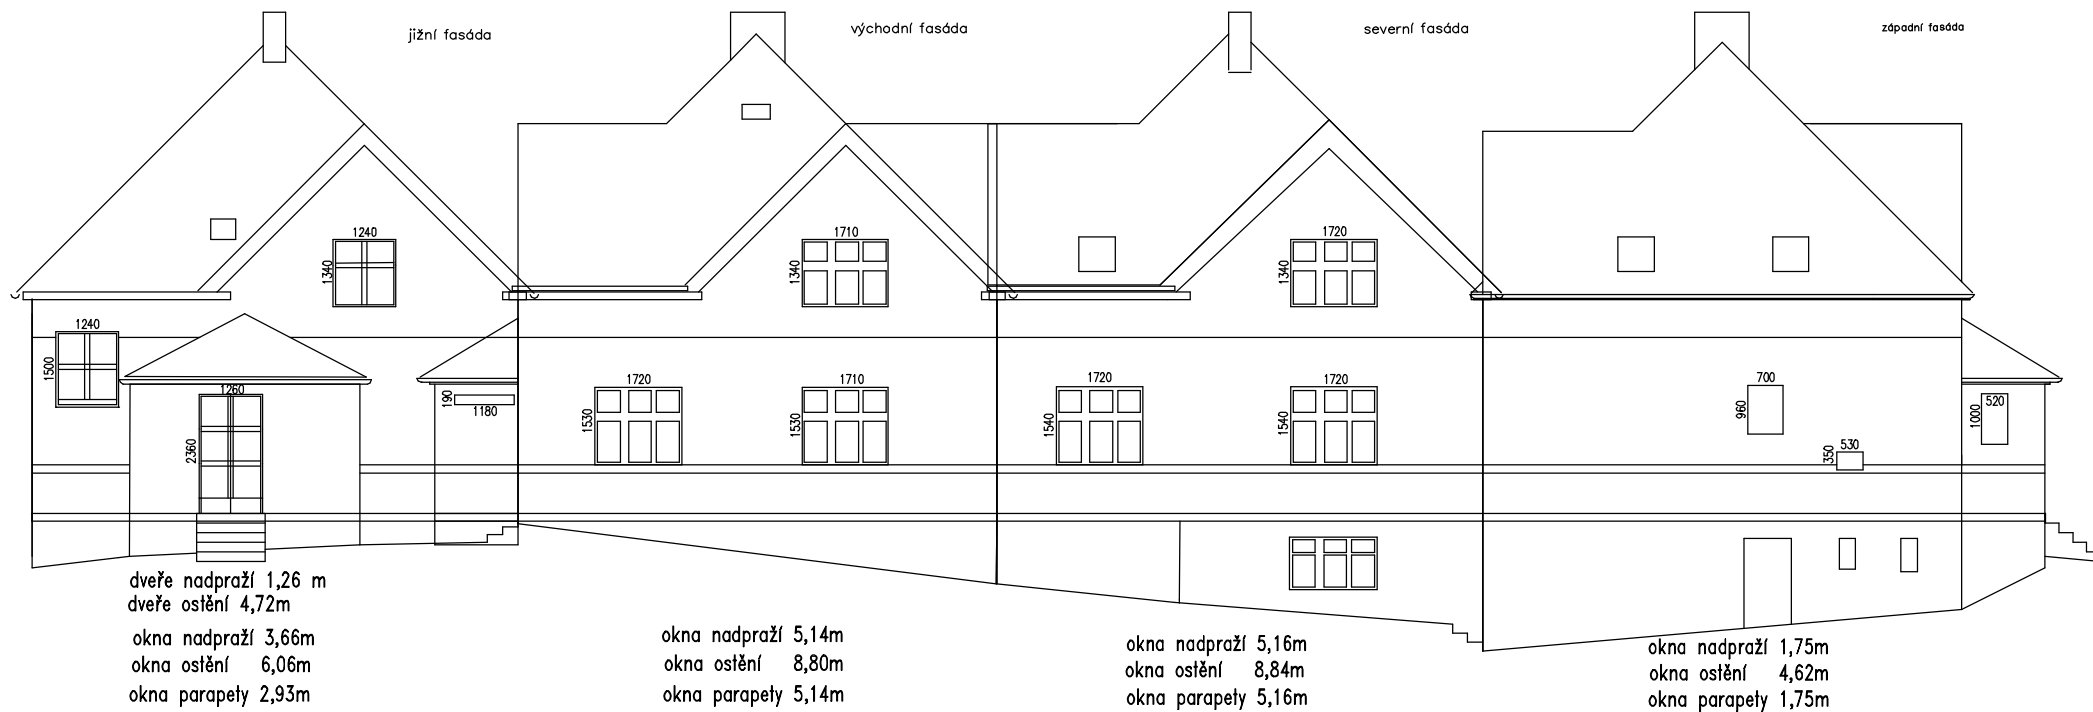

měřítko 1:150

celkem dveře nadpraží 1,26m
dveře ostění 4,72m

celkem okna nadpraží 15,71m
okna ostění 28,32m
okna parapety 15,71m