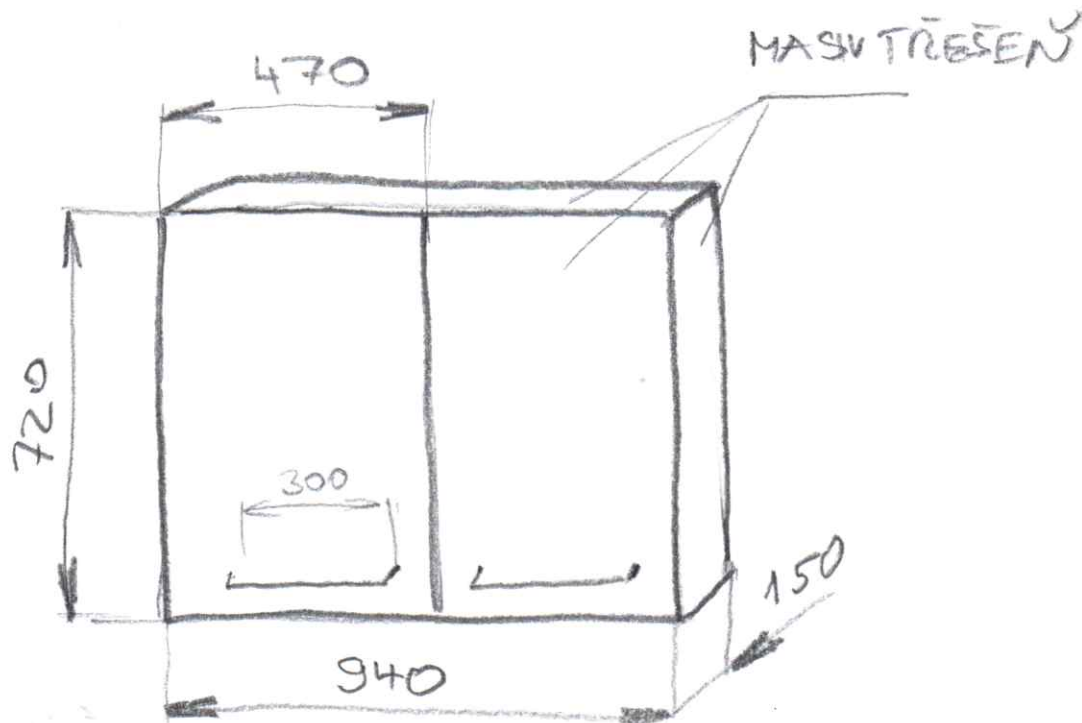

# WC 1.NP

## SKŘÍŇKA POD UMÝVADLO

- přístřobková na zedě
- otevřená bez dveří

## VESTAVĚNÁ SKŘÍŇKA

- skříňka je vestavěná mezi obv. zdi
- stojí na výklenku ve výšce cca 1,2 m
- dveřka překrývají korpus