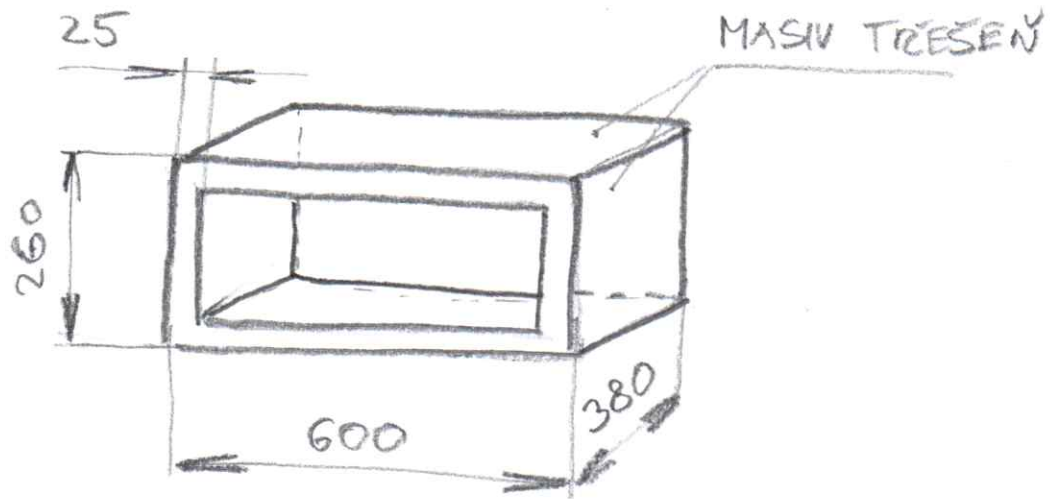

# WC 1.NP

## SKŘÍŇKA POD UMÝVADLO

- přístřobková na zedě
- otevřená bez dveří

## VESTAVĚNÁ SKŘÍŇKA

- skříňka je vestavěná mezi obv. zdi
- stojí na výklenku ve výšce cca 1,2 m
- dveřka překrývají korpus