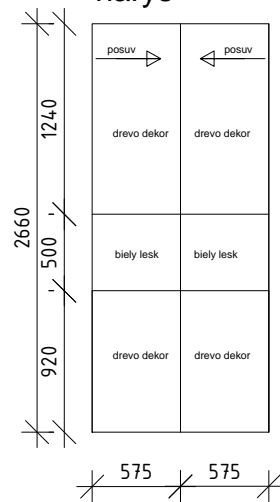

BYT 2, ZÁDVERIE 2.7.2015

Podorys zadveria

Skrina 1 narys

Skrina 2 narys

poznamky:

koliky na policku v hornej skrinke v polovici a v 1/3

haciky máme kupene 485/70 mm

2 x botnik- suplik vysuvny alebo vyklopný

Skrina 1 vnutorne usporiadanie