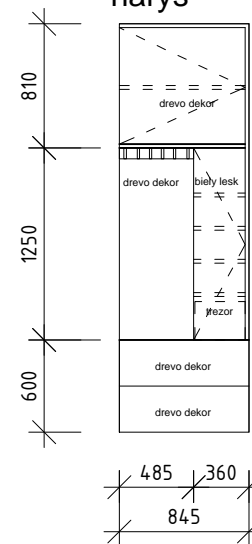

BYT 2, ZÁDVERIE 2.7.2015

Podorys zadveria

Skrina 1 narys

Skrina 2 narys

poznamky:

koliky na policku v hornej skrinke v polovici a v 1/3

haciky máme kupene 485/70 mm

2 x botnik- suplik vysuvny alebo vyklopný

Skrina 1 vnutorne usporiadanie