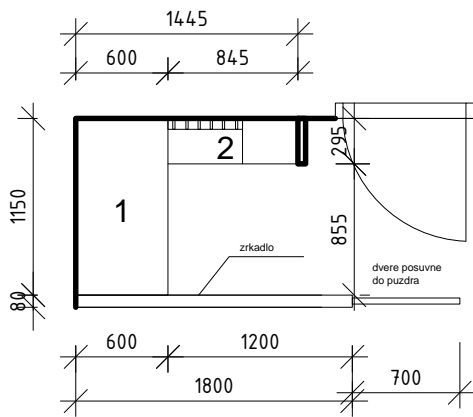

BYT 2, ZÁDVERIE 2.7.2015

Podorys zadveria

Skrina 1 narys

Skrina 2 narys

poznamky:

koliky na policku v hornej skrinke v polovici a v 1/3

haciky máme kupene 485/70 mm

2 x botnik- suplik vysuvny alebo vyklopný

Skrina 1 vnutorne usporiadanie