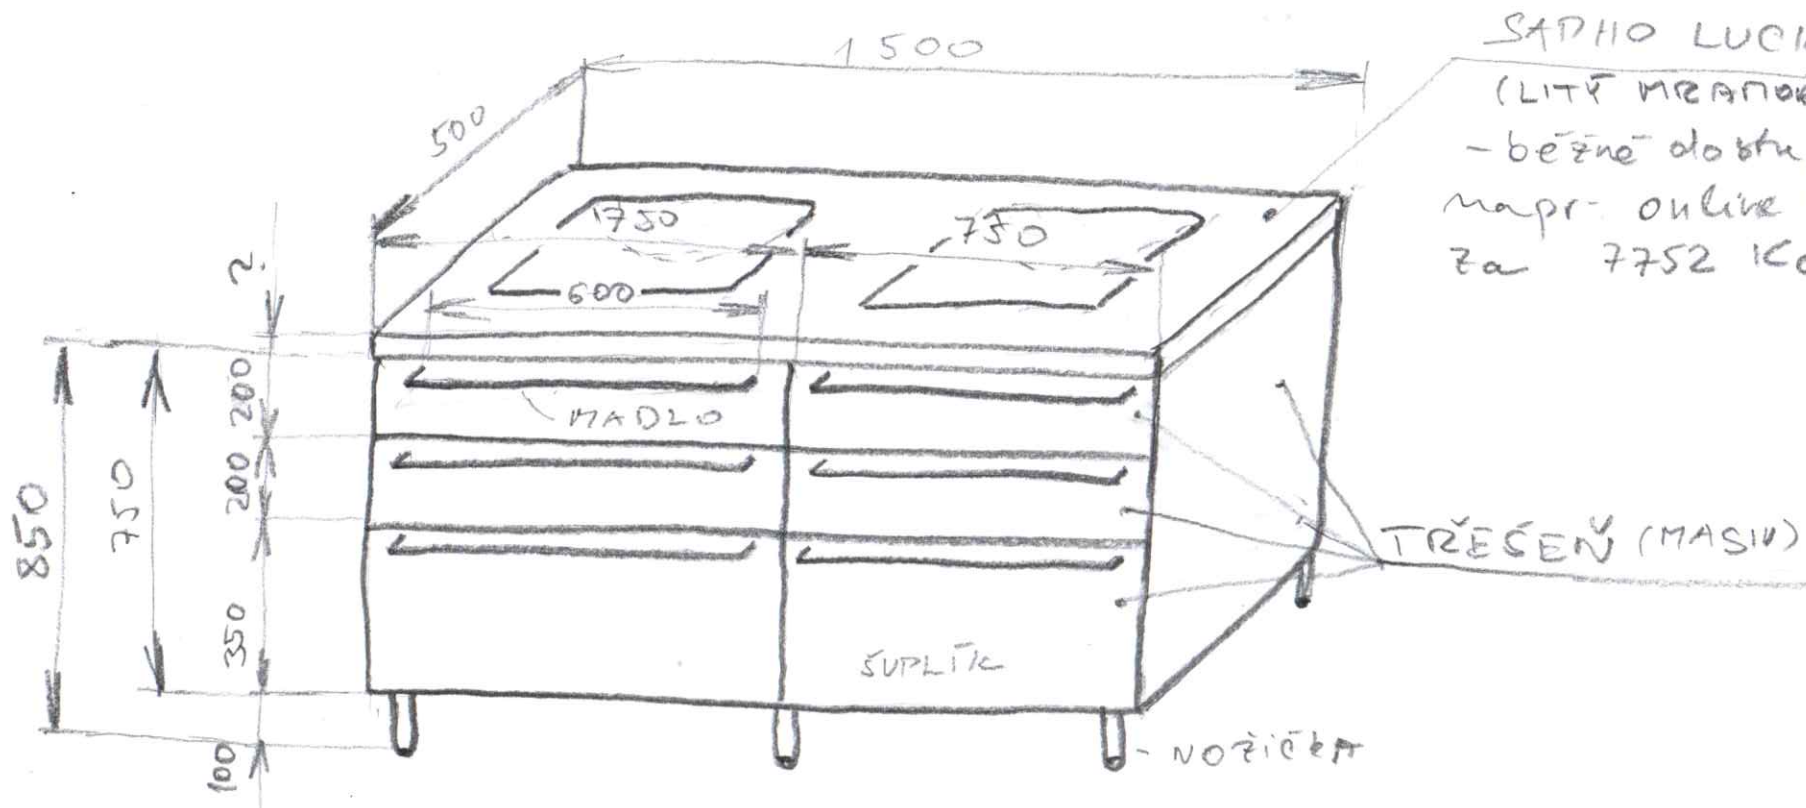

Rozměry v mm

SAPHO LUCIA
(LITÝ MĚKANEŽ)
- běžně dostupná v eshopch
např. online koupelny.cz
za 7752 Kč

TŘEŠENÝ (MASIV)

- NOŽÍČKA

- ŠVPLÍKY - překrývají korpus a ráme konstrukce, horní dva vykojení pro biton
- MADLA - délka 600, nerez/imitace nerez, kruhový průřez;
- namontována 4 cm od vrchu švplíku
- NOŽÍČKA - výška 100; nerez/imitace nerez