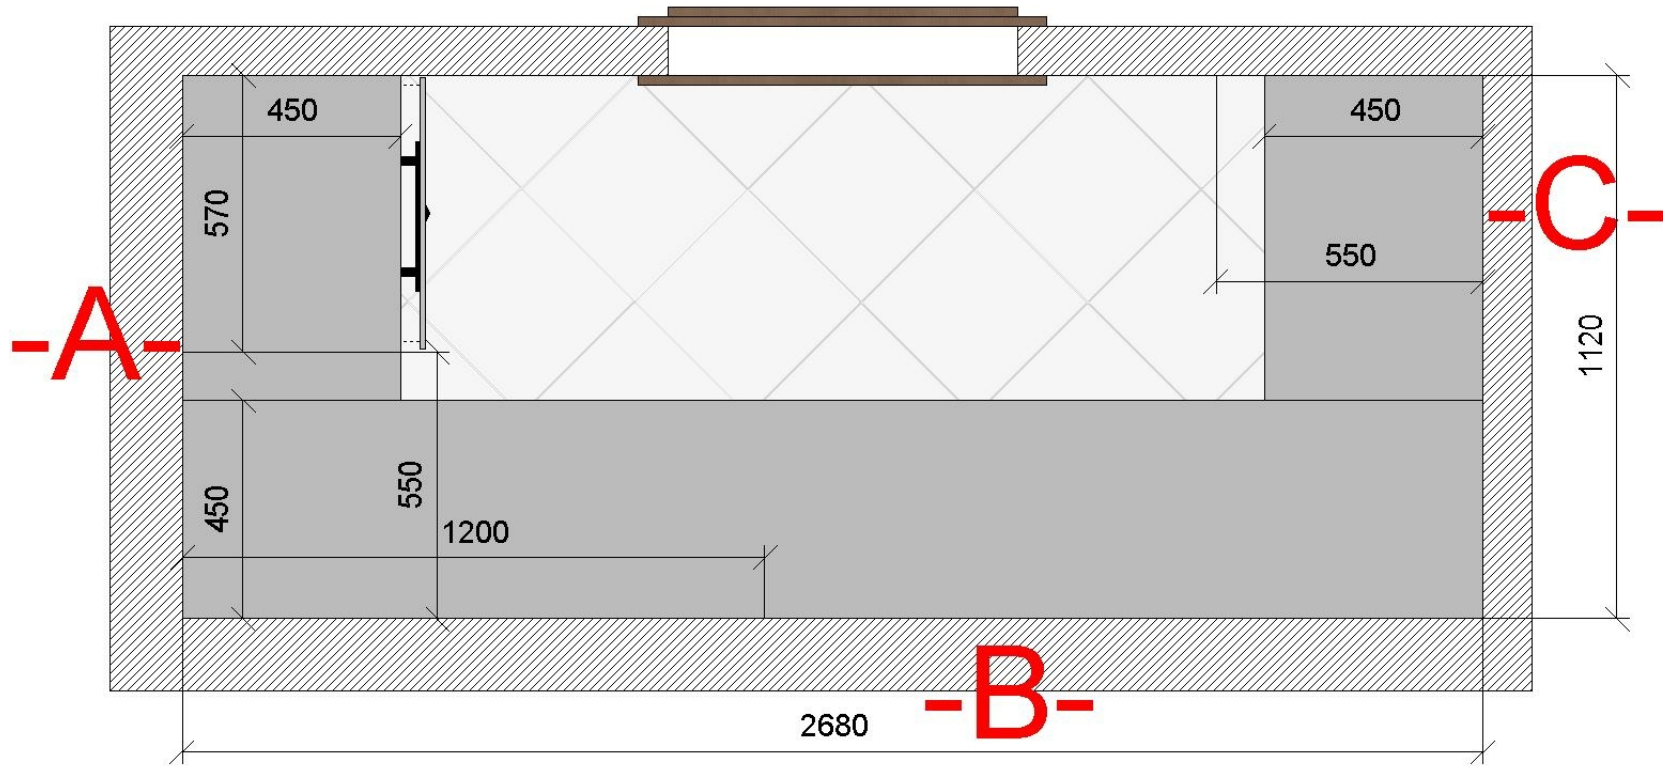

# Rozměry nábytkových modulů, dekory

## komora

provedení: tmavé plochy – lamino Kronospan 0171 Slate Grey  
bílé plochy – lamino bílé

(dekory budou přesně specifikovány dle vzorníku na místě realizační firmou)

výmalba: bílá

(před výmalbou doporučujeme prohlédnout barvu ve vzorníku nebo vymalovat zkušební plochu)

**-A-**

**-B-**

-C-

vizualizace