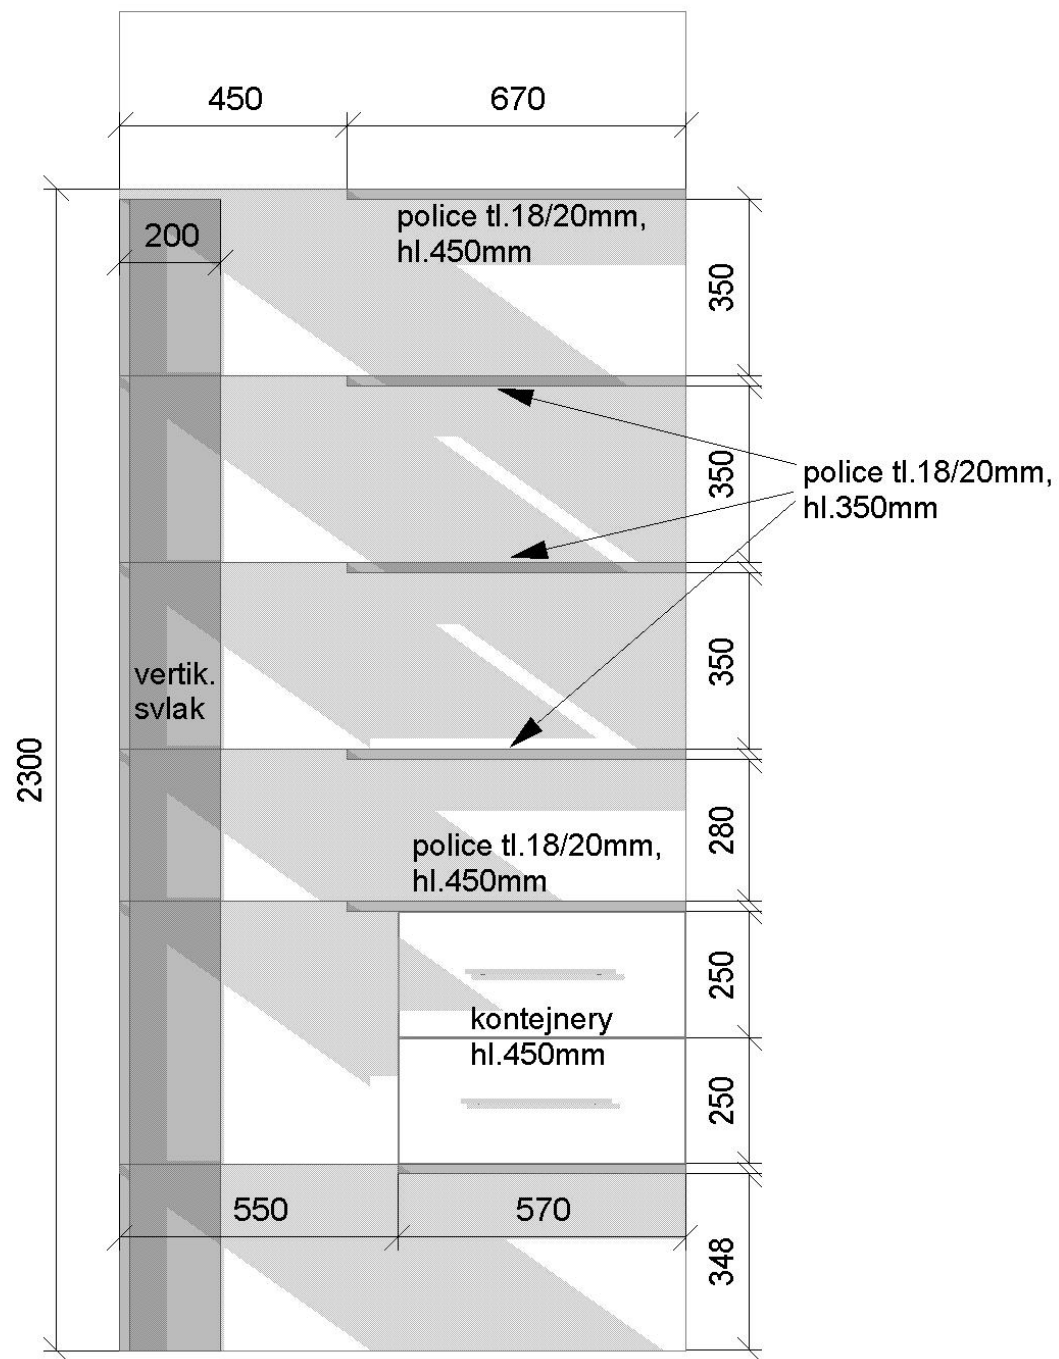

# Rozměry nábytkových modulů, dekory

## komora

provedení: tmavé plochy – lamino Kronospan 0171 Slate Grey  
bílé plochy – lamino bílé

(dekory budou přesně specifikovány dle vzorníku na místě realizační firmou)

výmalba: bílá

(před výmalbou doporučujeme prohlédnout barvu ve vzorníku nebo vymalovat zkušební plochu)

**-A-**

**-B-**

-C-

vizualizace