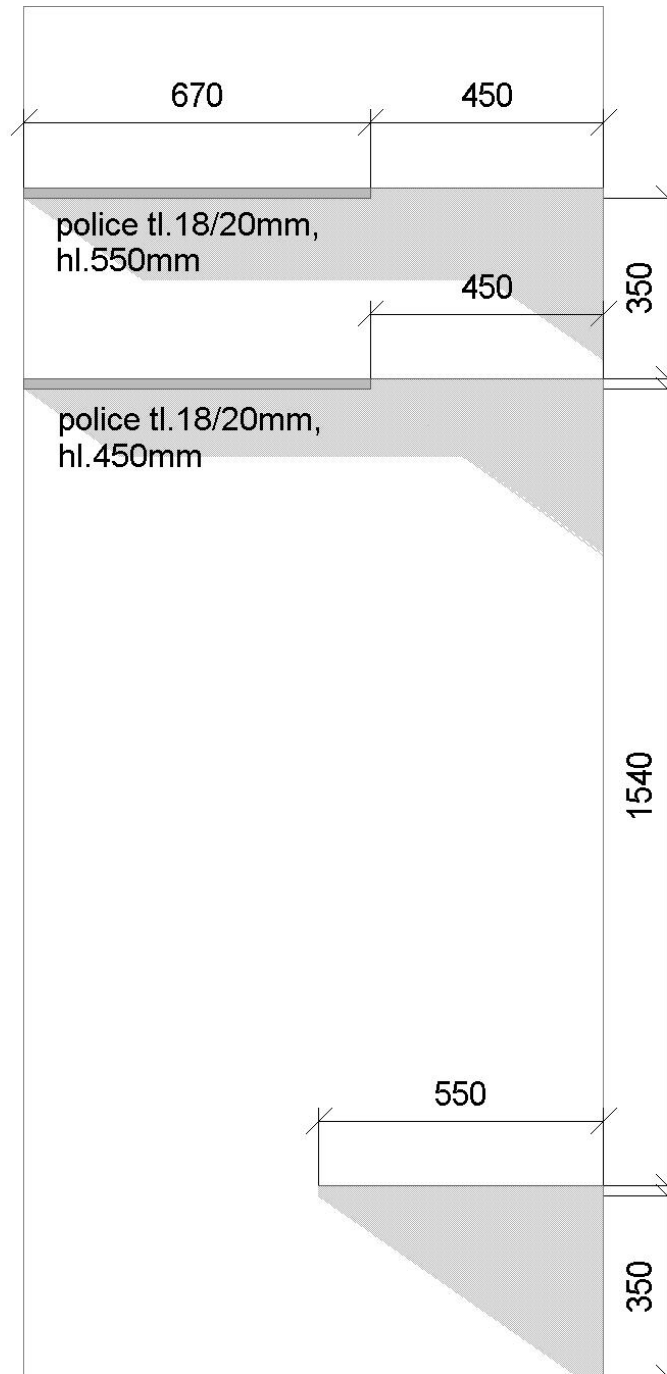

# Rozměry nábytkových modulů, dekory

## komora

provedení: tmavé plochy – lamino Kronospan 0171 Slate Grey  
bílé plochy – lamino bílé

(dekory budou přesně specifikovány dle vzorníku na místě realizační firmou)

výmalba: bílá

(před výmalbou doporučujeme prohlédnout barvu ve vzorníku nebo vymalovat zkušební plochu)

**-A-**

**-B-**

-C-

vizualizace