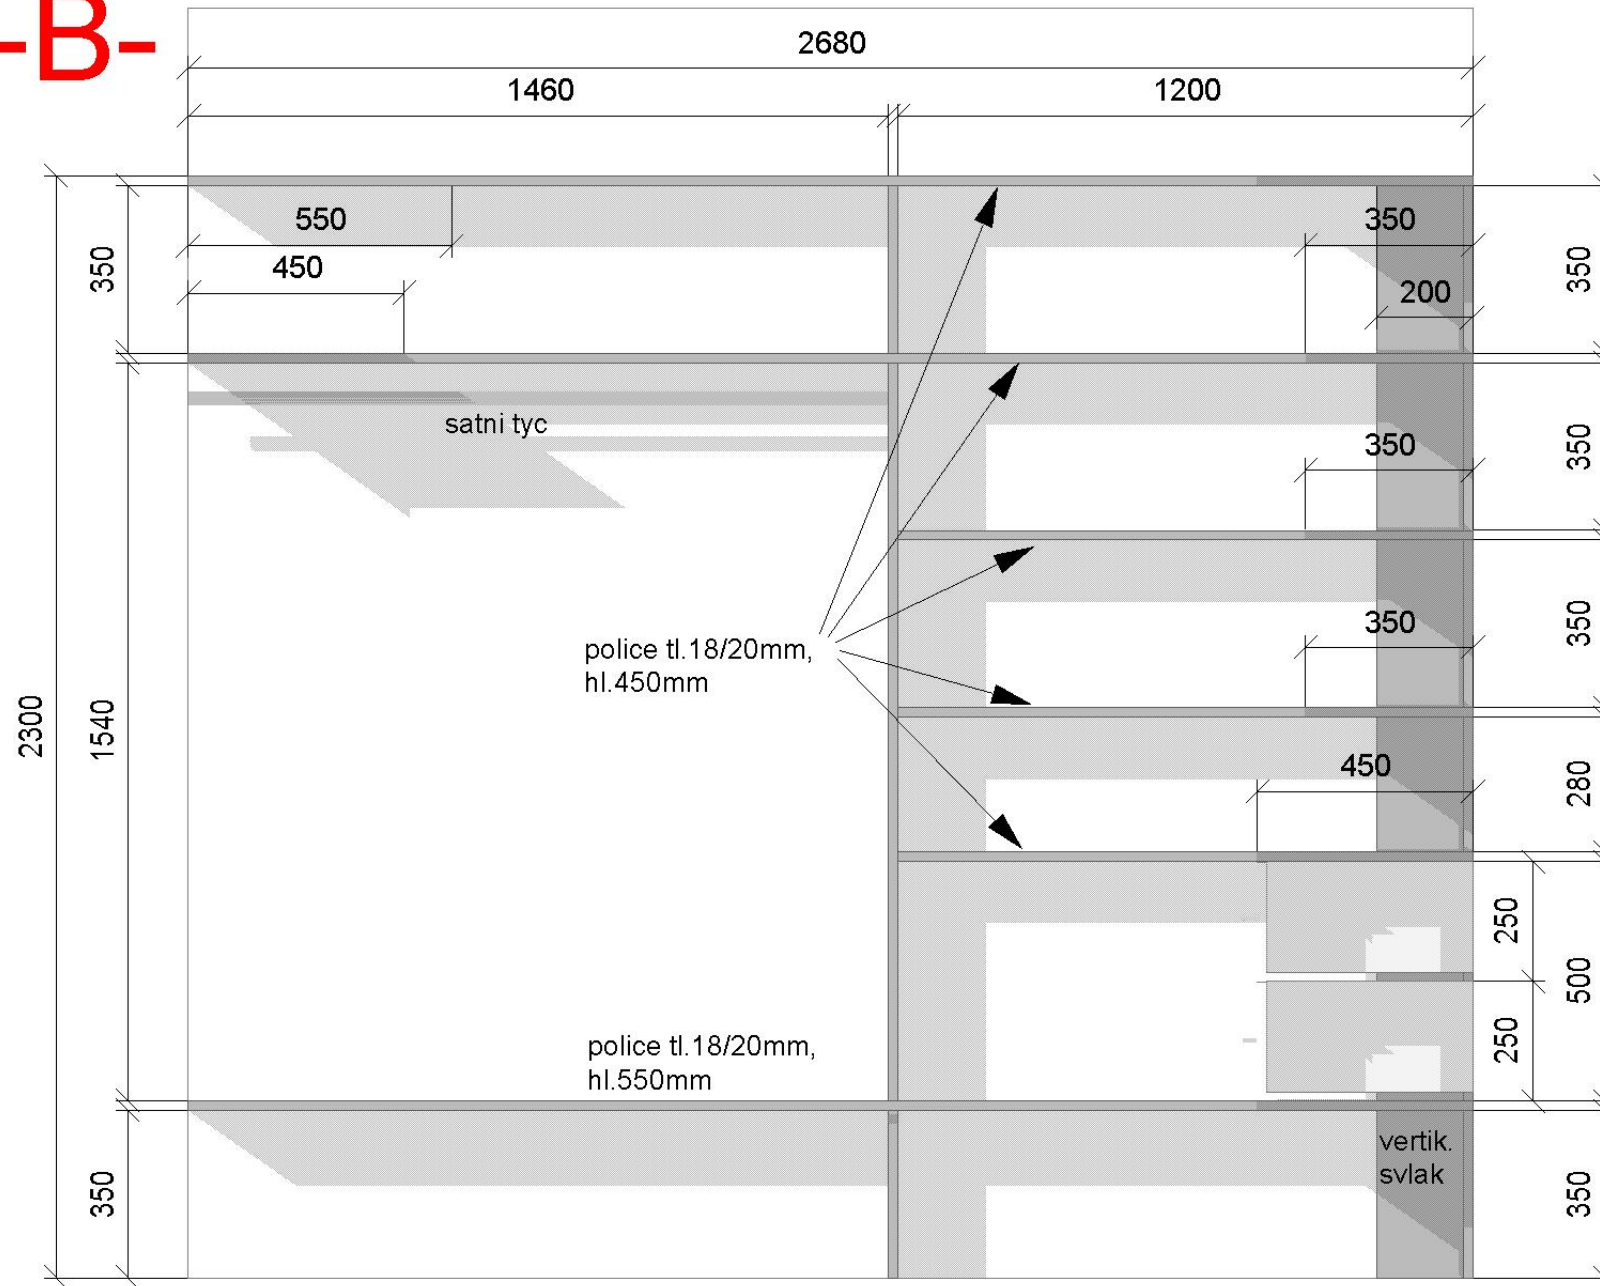

# Rozměry nábytkových modulů, dekory

## komora

provedení: tmavé plochy – lamino Kronospan 0171 Slate Grey  
bílé plochy – lamino bílé

(dekory budou přesně specifikovány dle vzorníku na místě realizační firmou)

výmalba: bílá

(před výmalbou doporučujeme prohlédnout barvu ve vzorníku nebo vymalovat zkušební plochu)

**-A-**

**-B-**

-C-

vizualizace