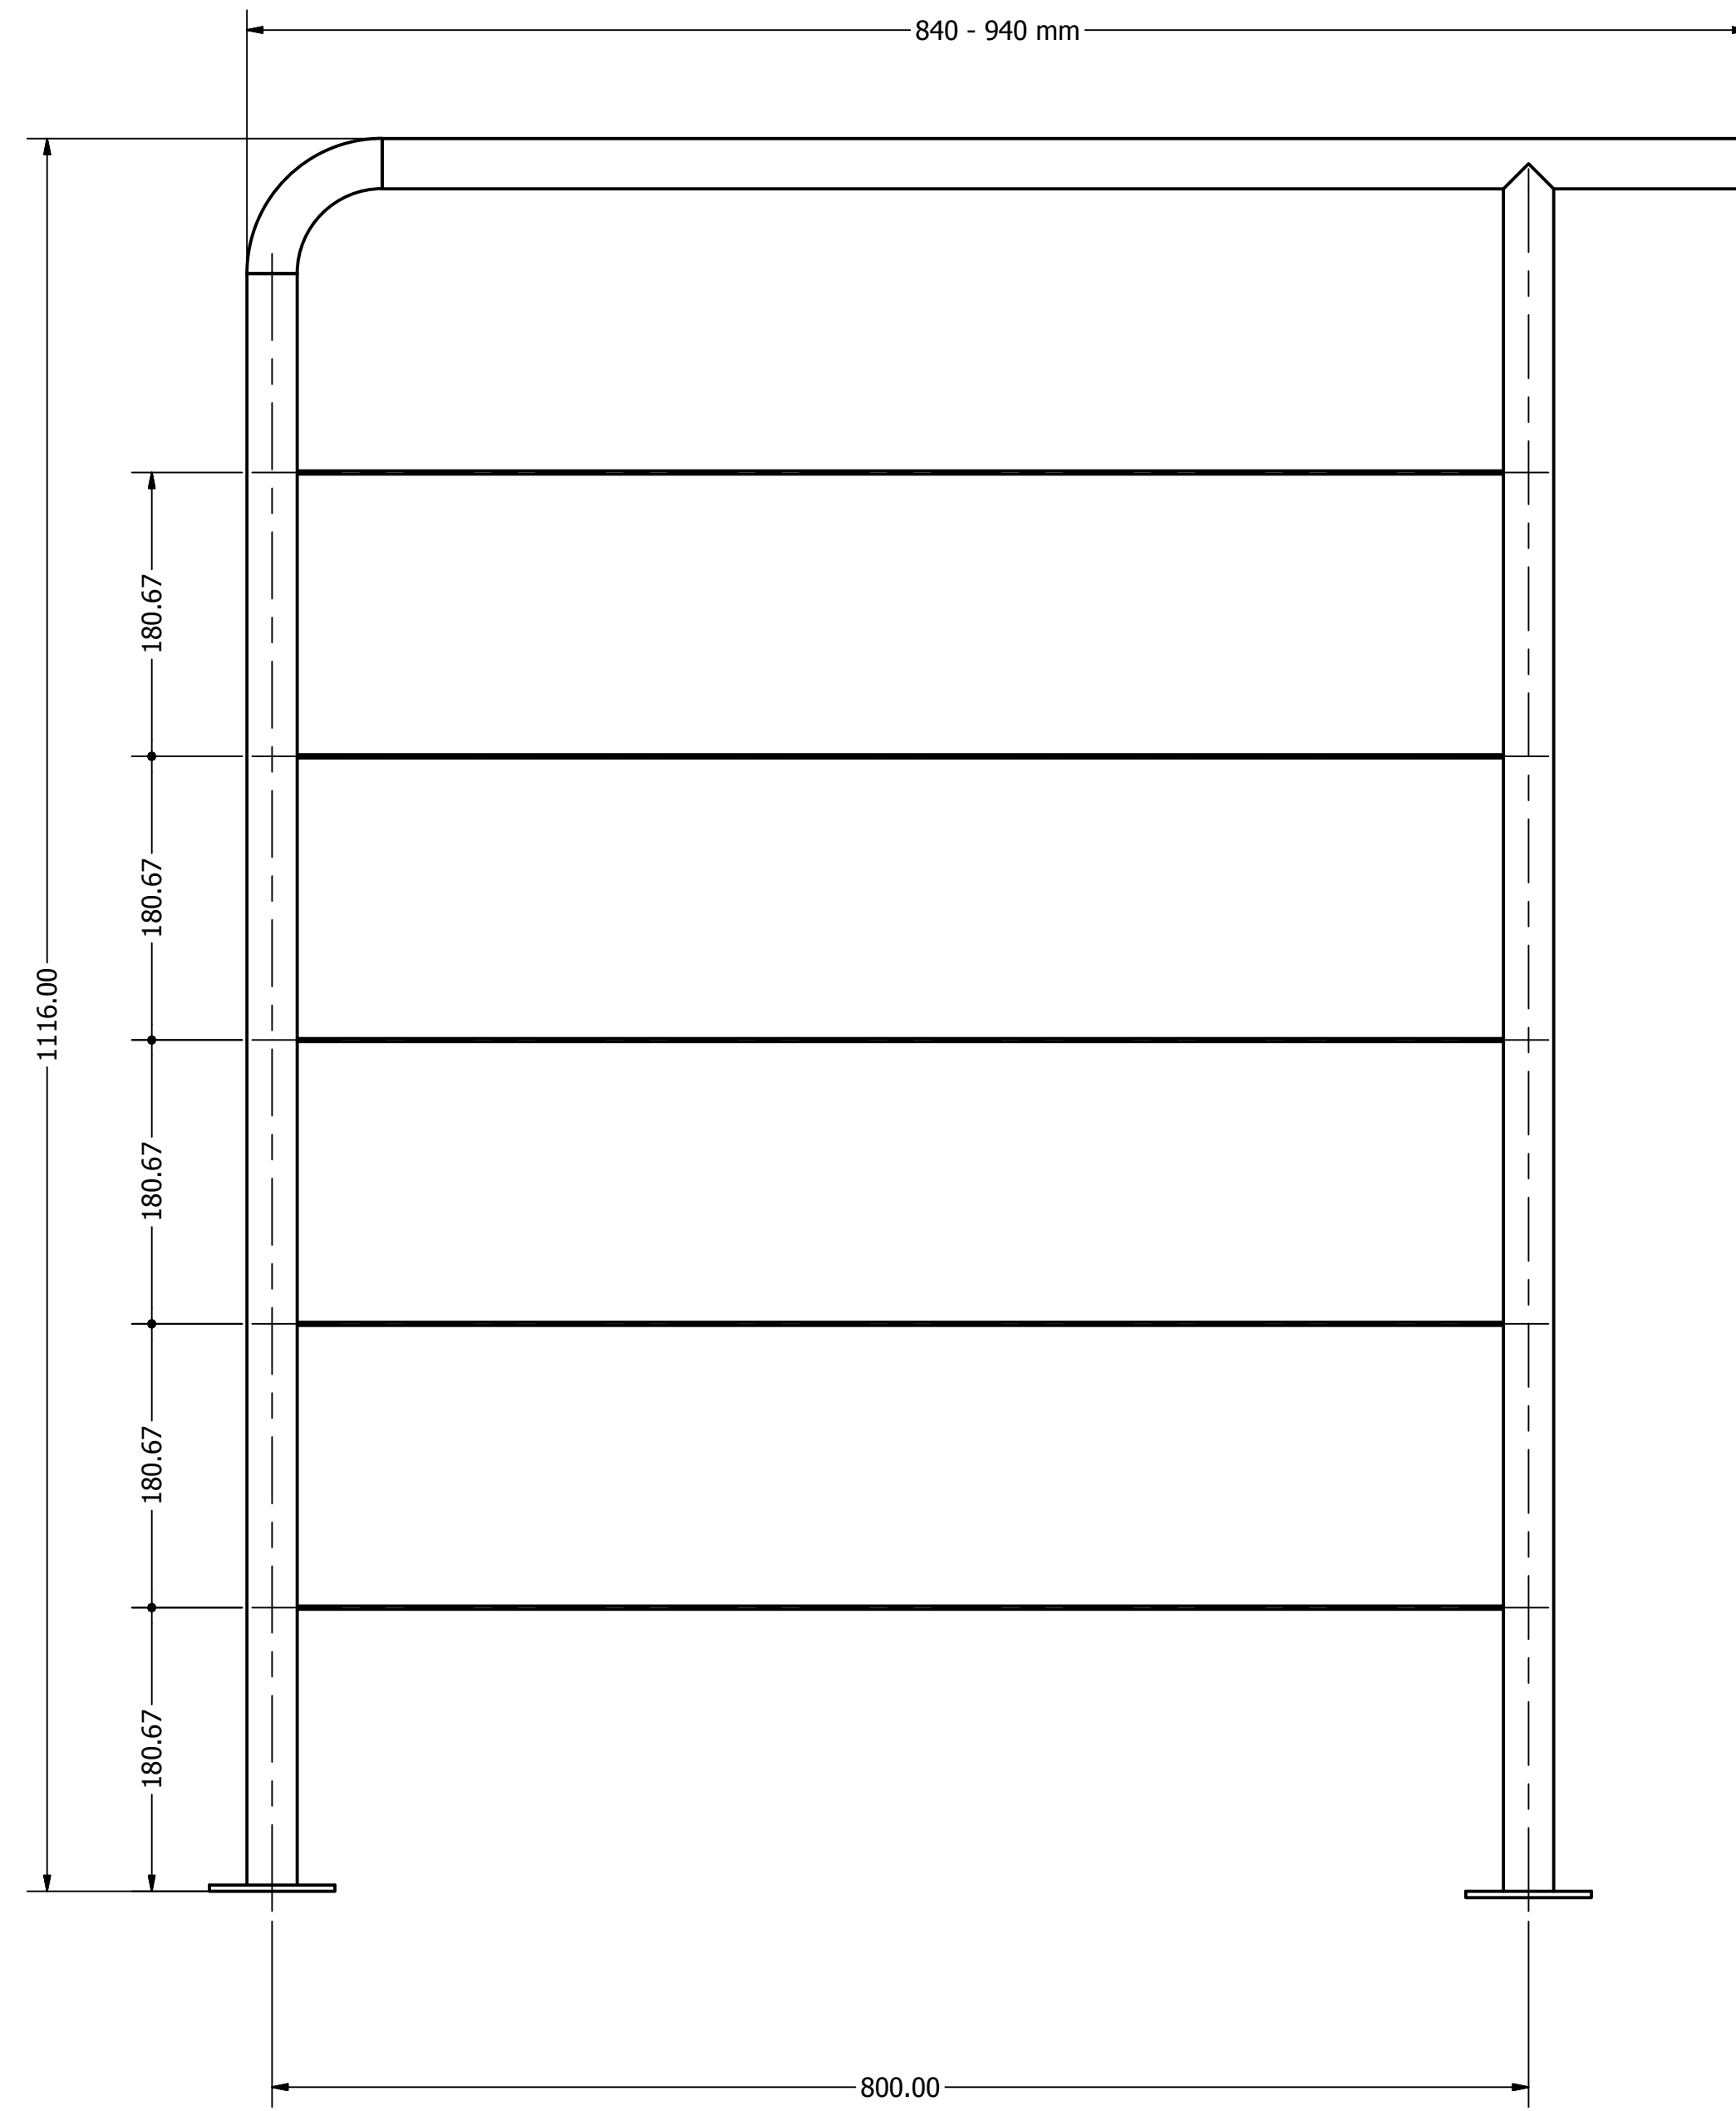

KONCEPČNÍ VÝKRES  
NEVÝROBNÍ DOKUMENTACE

DRAWN	michal.mejzlik	9. 10. 2017		
CHECKED			TITLE	
QA				
MFG				
APPROVED				
			SIZE	DWG NO
			D	KN_05_00 - Sestava
			SCALE	1 / 4
				SHEET 1 OF 1