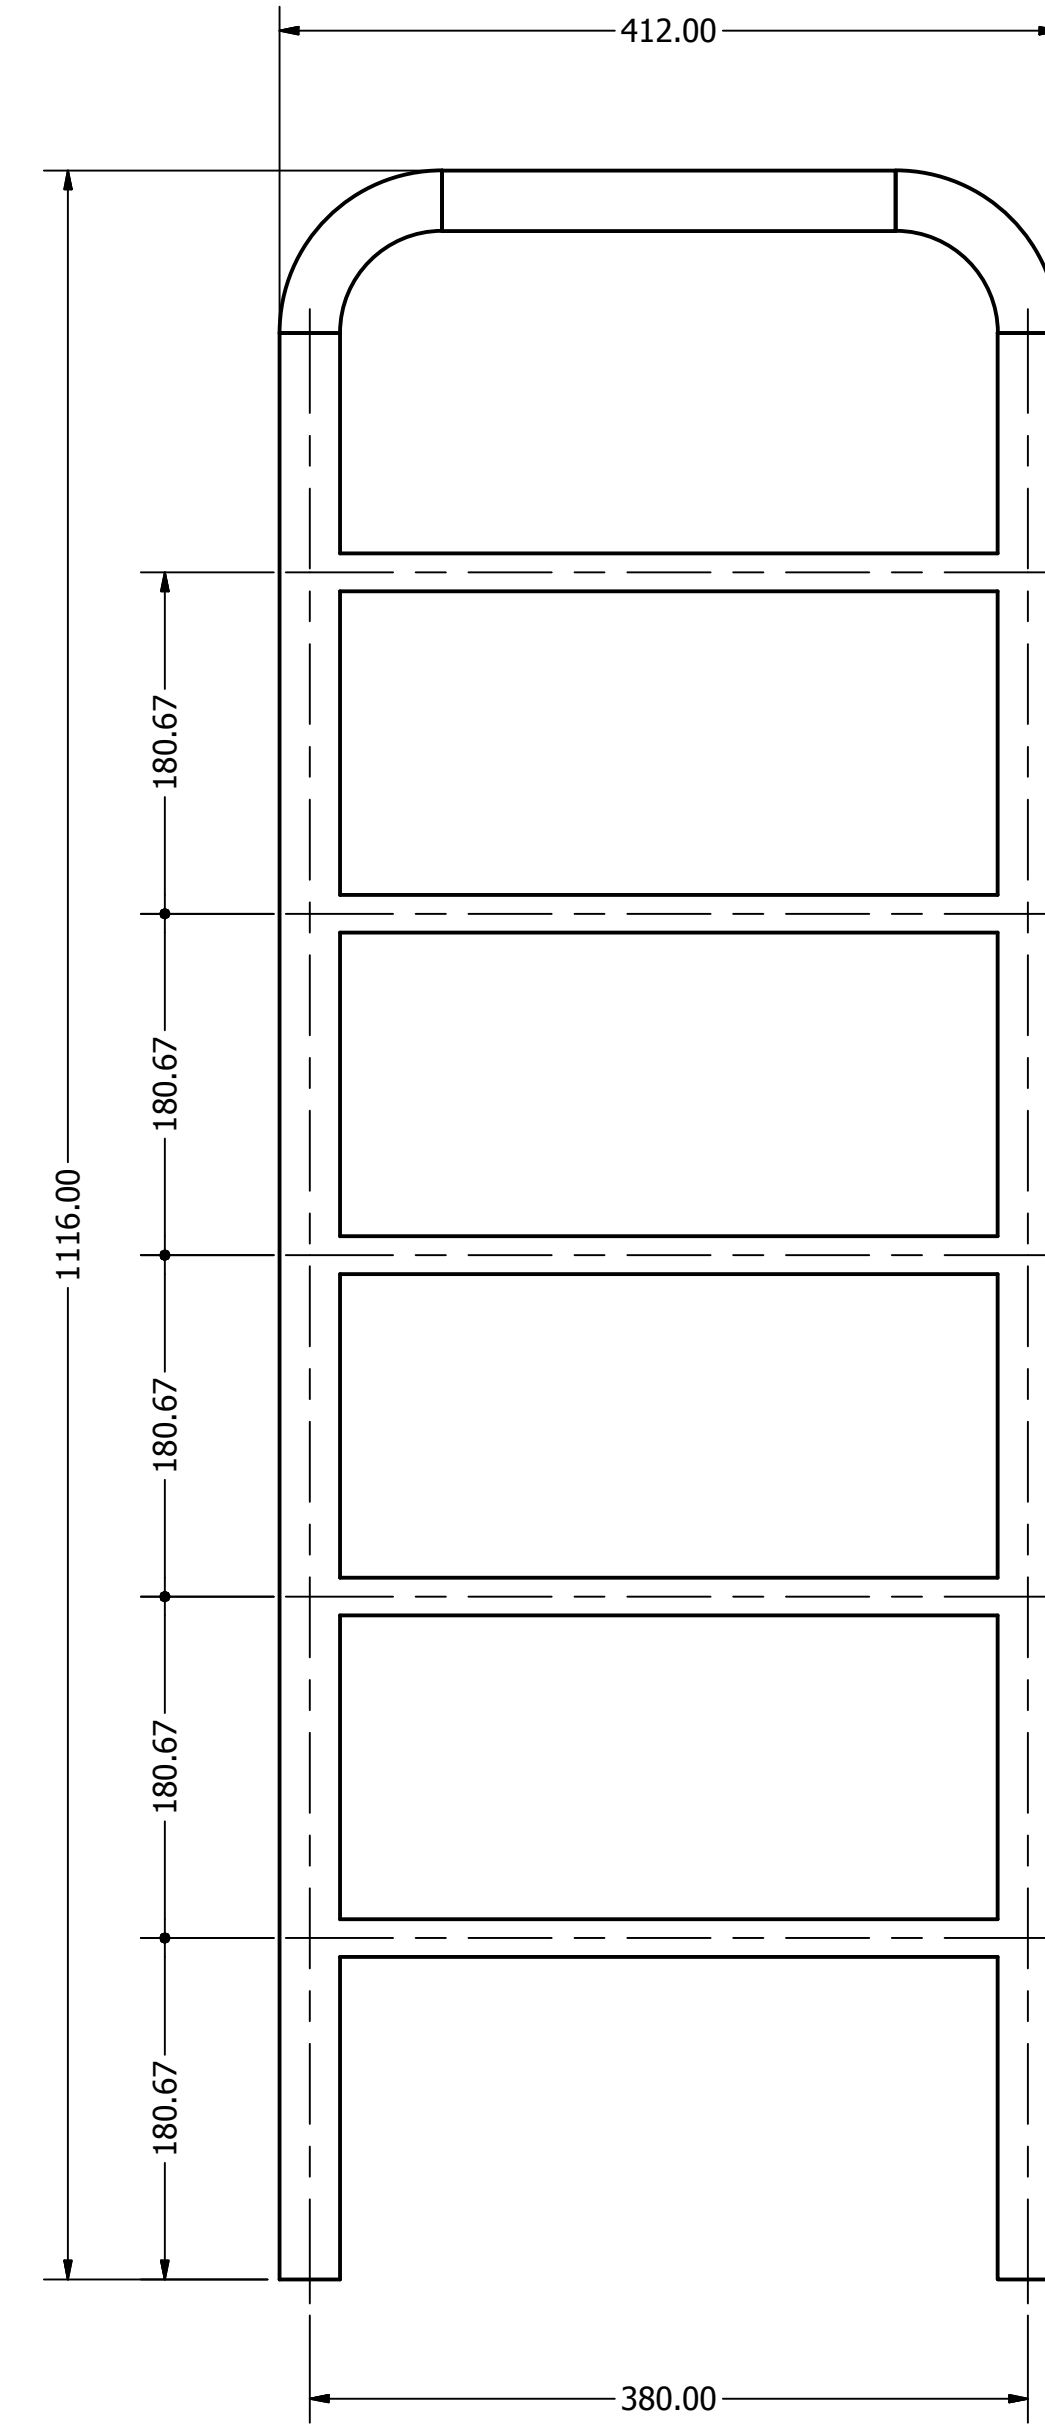

KONCEPČNÍ VÝKRES  
NEVÝROBNÍ DOKUMENTACE

DRAWN	michal.mejzlik	9. 10. 2017		
CHECKED			TITLE	
QA				
MFG				
APPROVED				
			SIZE	DWG NO
			D	KN_05_00 - Sestava
			SCALE	1 / 4
				SHEET 1 OF 1