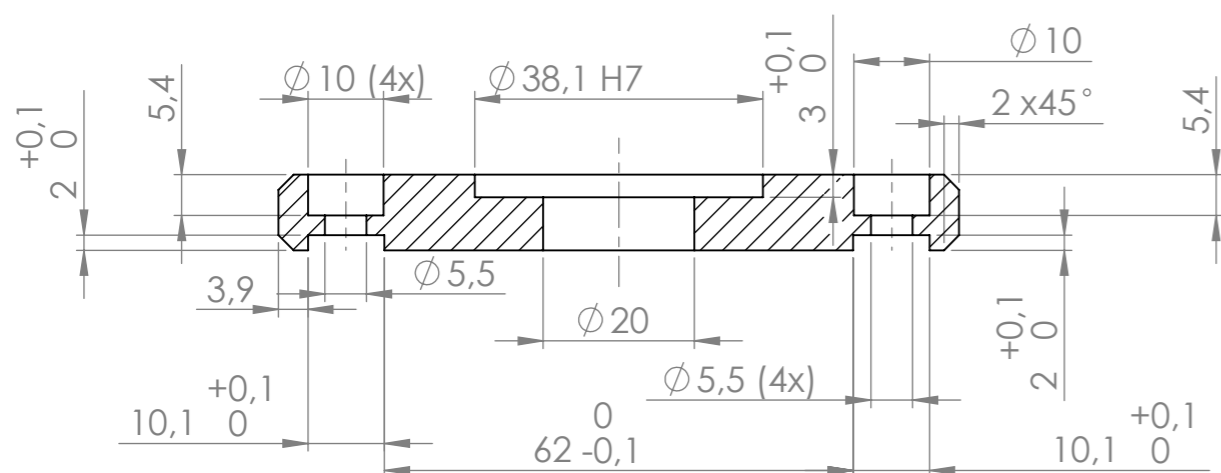

A-A

B-B

-0,3

3D POHLED

1,6

Poz.	Polotovár	Materiál	ks
	P10-135x90	3.3547 (EN-AW 5083)	1
Tento výkres je duševním vlastnictvím AROJA XORFEX s.r.o.		Tolerování:	Promítání:
1:1	Vyhotovil: Tilscher M.	Revize: ISO 8015, ISO 2768 - mK	
	Kreslil: Tilscher M.	Projekt: AX19038	
	Schválil: Tilscher M.	Formát: A3	Hmotnost: 0.44kg
	Datum: 03.06.2020	Mateřský díl: -	Číslo výkresu:
AROJA XORFEX	Název: Plate	MP19038_601_18	
	Soubor: MP19038_601_18 plate	List: 1 z 1	