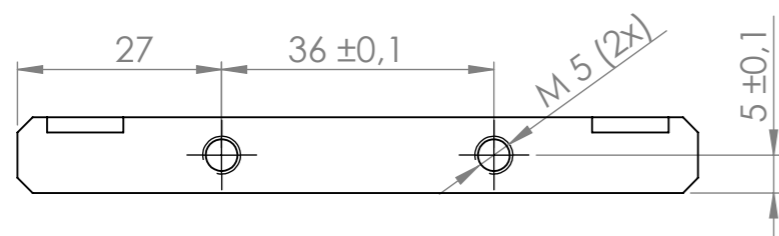

A-A

B-B

-0,3

3D POHLED

1,6

Poz.	Polotovár	Materiál	ks
	P10-135x90	3.3547 (EN-AW 5083)	1
Tento výkres je duševním vlastnictvím AROJA XORFEX s.r.o.		Tolerování:	Promítání:
1:1	Vyhotovil: Tilscher M.	Revize: ISO 8015, ISO 2768 - mK	
	Kreslil: Tilscher M.	Projekt: AX19038	
	Schválil: Tilscher M.	Formát: A3	Hmotnost: 0.44kg
	Datum: 03.06.2020	Mateřský díl: -	Číslo výkresu:
AROJA XORFEX	Název: Plate	MP19038_601_18	
	Soubor: MP19038_601_18 plate	List: 1 z 1	