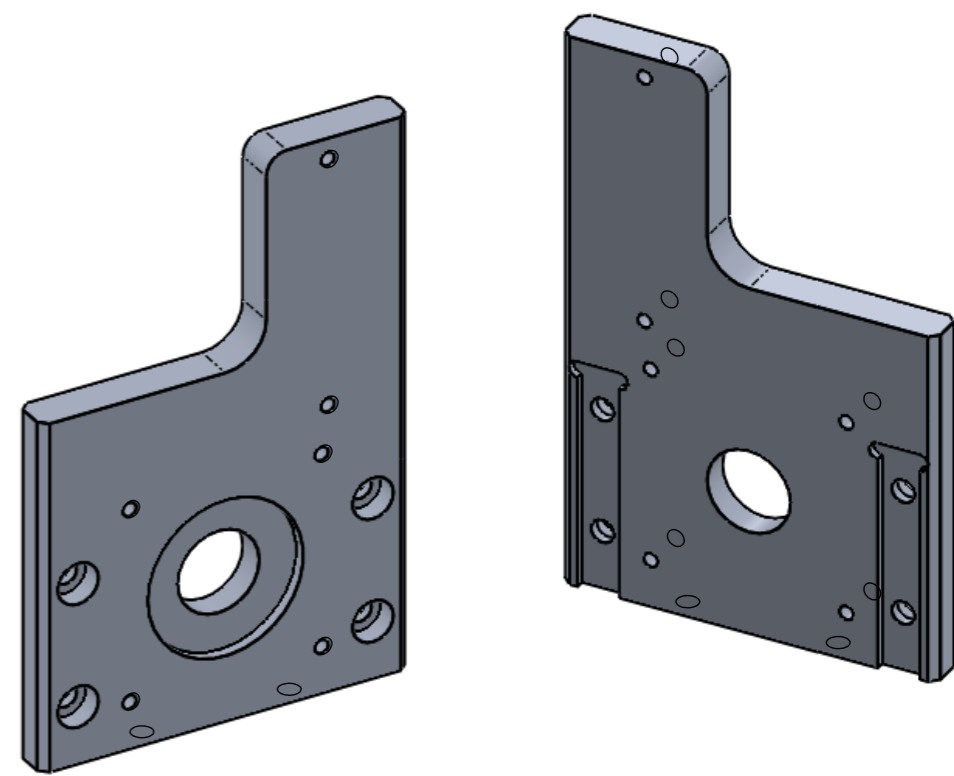

A-A

B-B

-0,3

3D POHLED

1,6

Poz.	Polotovár	Materiál	ks
	P10-135x90	3.3547 (EN-AW 5083)	1
Tento výkres je duševním vlastnictvím AROJA XORFEX s.r.o.		Tolerování:	Promítání:
1:1	Vyhotovil: Tilscher M.	Revize: ISO 8015, ISO 2768 - mK	
	Kreslil: Tilscher M.	Projekt: AX19038	
	Schválil: Tilscher M.	Formát: A3	Hmotnost: 0.44kg
	Datum: 03.06.2020	Mateřský díl: -	Číslo výkresu:
AROJA XORFEX	Název: Plate	MP19038_601_18	
	Soubor: MP19038_601_18 plate	List: 1 z 1	