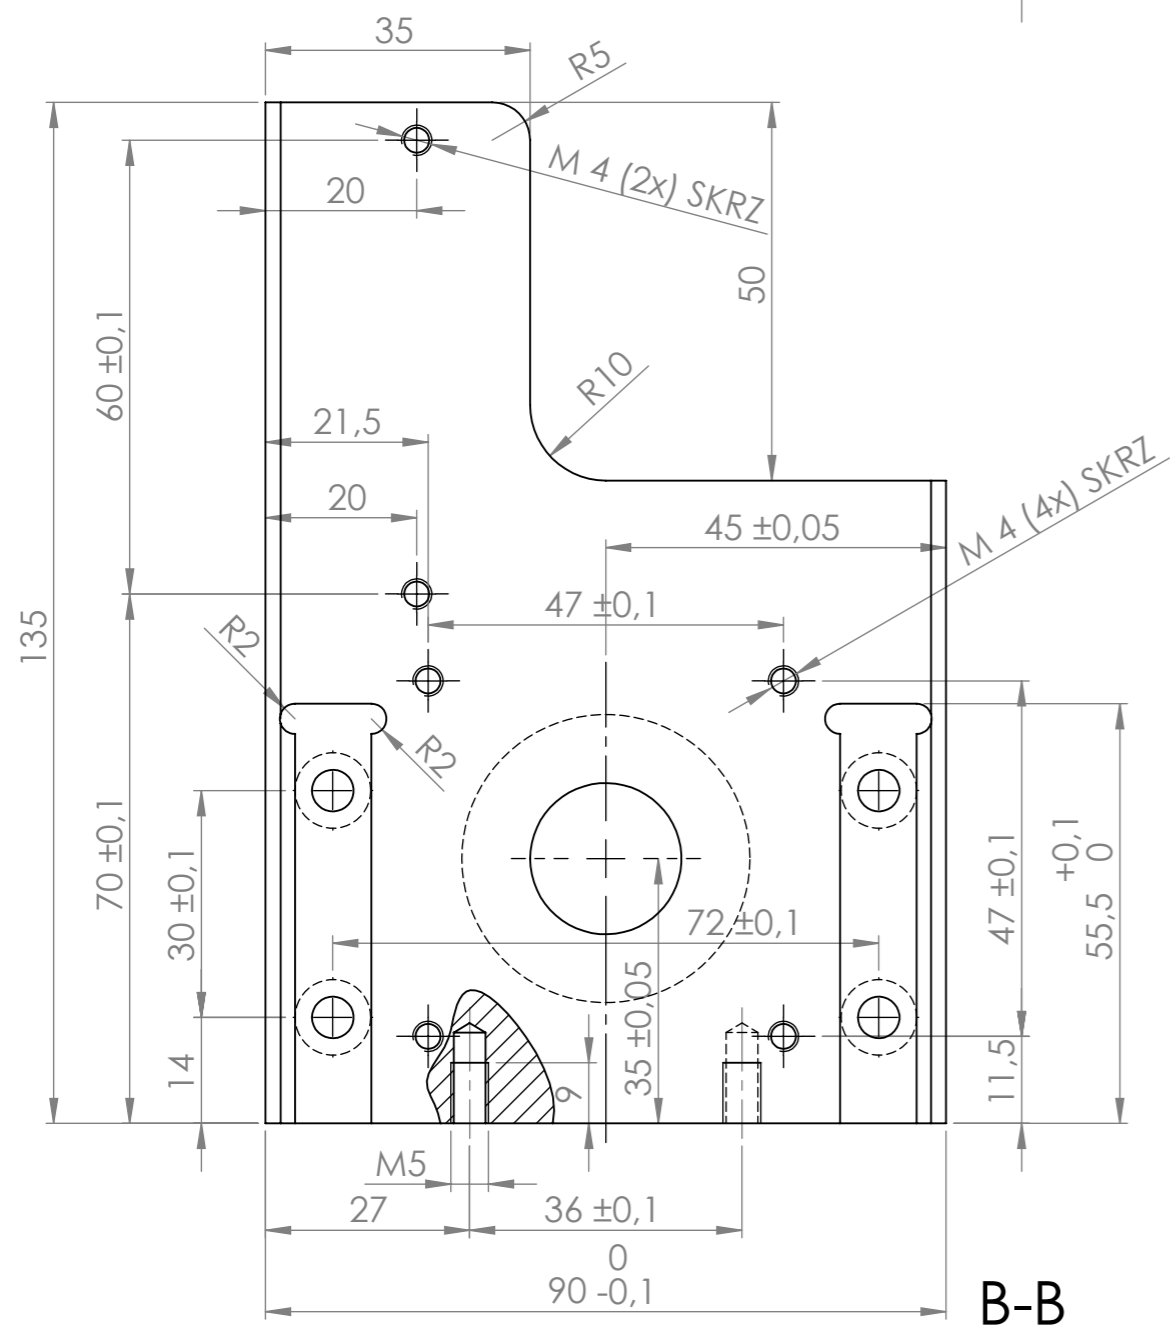

A-A

B-B

-0,3

3D POHLED

1,6

Poz.	Polotovár	Materiál	ks
	P10-135x90	3.3547 (EN-AW 5083)	1
Tento výkres je duševním vlastnictvím AROJA XORFEX s.r.o.		Tolerování:	Promítání:
1:1	Vyhotovil: Tilscher M.	Revize: ISO 8015, ISO 2768 - mK	
	Kreslil: Tilscher M.	Projekt: AX19038	
	Schválil: Tilscher M.	Formát: A3	Hmotnost: 0.44kg
	Datum: 03.06.2020	Mateřský díl: -	Číslo výkresu:
AROJA XORFEX	Název: Plate	MP19038_601_18	
	Soubor: MP19038_601_18 plate	List: 1 z 1	