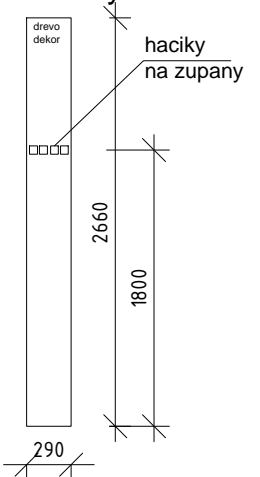

BYT 2, SPÁLŇA 2.7.2015

Postel s nocnymi stolikmi narys

Postel s nocnymi stolikmi bokorys

Skrina 4 narys

Skrina 5 narys

Skrina 5 bokorys

postel vysoka 520 mm bez matraca, 600 s matracom

podorys spalne

poznámky:

- supliky u postele zavesene
- matrac a rost nenacenovat
- vyska bočných dosiek postele 520 mm
- vyska postele aj s matracom 600 mm

lamelovy rost: 800 x 2000 mm (MRAVA double T5)
Lamelové rošty sa vyrábajú o **4 cm kratšie** a o **0,5 cm užšie** ako je čistý vnútorný rozmer postele.

Skrina 5

vnutorne usporiadanie