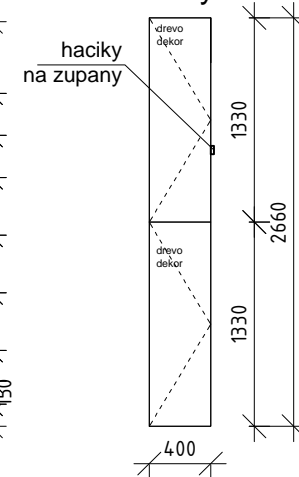

BYT 2, SPÁLŇA 2.7.2015

Postel s nocnymi stolikmi narys

Postel s nocnymi stolikmi bokorys

Skrina 4 narys

Skrina 5 narys

Skrina 5 bokorys

postel vysoka 520 mm bez matraca, 600 s matracom

podorys spalne

poznámky:

- supliky u postele zavesene
- matrac a rost nenacenovat
- vyska bočných dosiek postele 520 mm
- vyska postele aj s matracom 600 mm

lamelovy rost: 800 x 2000 mm (MRAVA double T5)
Lamelové rošty sa vyrábajú o **4 cm kratšie** a o **0,5 cm užšie** ako je čistý vnútorný rozmer postele.

Skrina 5

vnutorne usporiadanie