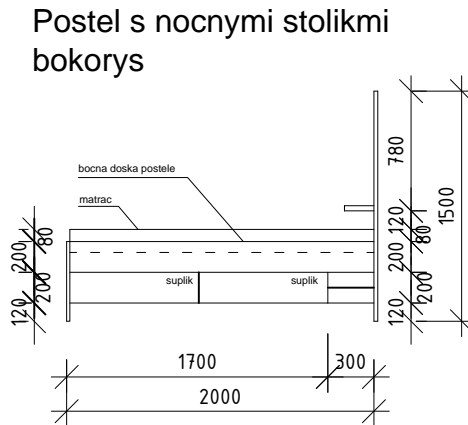

BYT 2, SPÁLŇA 2.7.2015

Postel s nocnymi stolikmi narys

Postel s nocnymi stolikmi bokorys

Skrina 4 narys

Skrina 5 narys

Skrina 5 bokorys

postel vysoka 520 mm bez matraca, 600 s matracom

podorys spalne

poznámky:

- supliky u postele zavesene
- matrac a rost nenacenovat
- vyska bočných dosiek postele 520 mm
- vyska postele aj s matracom 600 mm

lamelovy rost: 800 x 2000 mm (MRAVA double T5)
Lamelové rošty sa vyrábajú o **4 cm kratšie** a o **0,5 cm užšie** ako je čistý vnútorný rozmer postele.