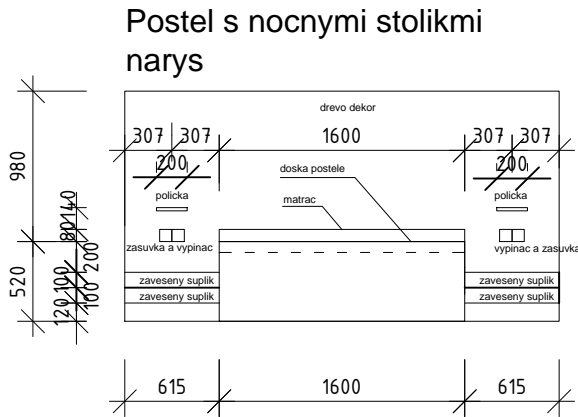

BYT 2, SPÁLŇA 2.7.2015

Postel s nocnymi stolikmi narys

Postel s nocnymi stolikmi bokorys

Skrina 4 narys

Skrina 5 narys

Skrina 5 bokorys

postel vysoka 520 mm bez matraca, 600 s matracom

podorys spalne

poznámky:

- supliky u postele zavesene
- matrac a rost nenacenovat
- vyska bočných dosiek postele 520 mm
- vyska postele aj s matracom 600 mm

lamelovy rost: 800 x 2000 mm (MRAVA double T5)
Lamelové rošty sa vyrábajú o **4 cm kratšie** a o **0,5 cm užšie** ako je čistý vnútorný rozmer postele.