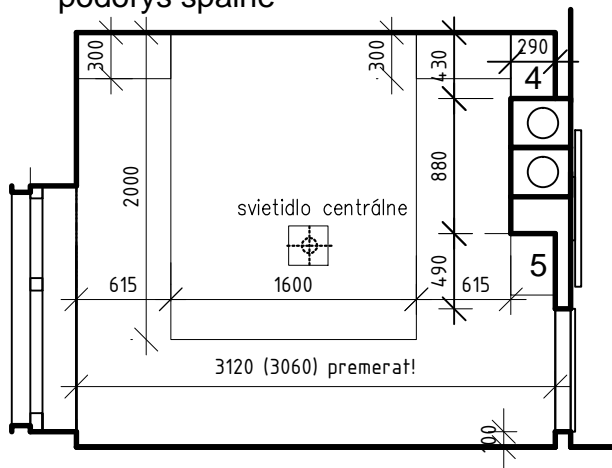

BYT 2, SPÁLŇA 2.7.2015

Postel s nocnymi stolikmi narys

Postel s nocnymi stolikmi bokorys

Skrina 4 narys

Skrina 5 narys

Skrina 5 bokorys

postel vysoka 520 mm bez matraca, 600 s matracom

podorys spalne

poznámky:

- supliky u postele zavesene
- matrac a rost nenacenovat
- vyska bočných dosiek postele 520 mm
- vyska postele aj s matracom 600 mm

lamelovy rost: 800 x 2000 mm (MRAVA double T5)
Lamelové rošty sa vyrábajú o **4 cm kratšie** a o **0,5 cm užšie** ako je čistý vnútorný rozmer postele.

Skrina 5

vnutorne usporiadanie