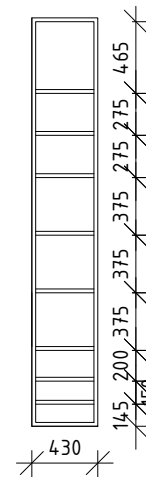

BYT 2, SPÁLŇA 2.7.2015

Postel s nocnymi stolikmi narys

Postel s nocnymi stolikmi bokorys

Skrina 4 narys

Skrina 5 narys

Skrina 5 bokorys

postel vysoka 520 mm bez matraca, 600 s matracom

podorys spalne

poznámky:

- supliky u postele zavesene
- matrac a rost nenacenovat
- vyska bočných dosiek postele 520 mm
- vyska postele aj s matracom 600 mm

lamelovy rost: 800 x 2000 mm (MRAVA double T5)
Lamelové rošty sa vyrábajú o **4 cm kratšie** a o **0,5 cm užšie** ako je čistý vnútorný rozmer postele.

Skrina 5

vnutorne usporiadanie