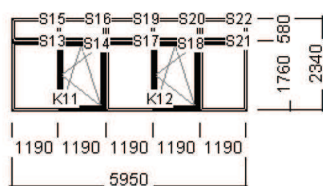

10. Pozice: stěna + 2x statický spoj 25mm x 2340mm

Množství: 2 ks

šířka x výška: 5950 x 2340 mm
profily: **EKOLINE 70mm**
EkoLine 70 rovný - 6 komor
šířka prof. kombinace: 115 mm
stavební otvor: 5970 x 2390 mm
světlost pozice: 1062 x 452 mm
barva: bílá
kování: Okenní
sklo a jeho složení: Dvojsklo Ug=1,0
Float 4mm - 16 - Thermofloat 4mm - Argon

schodiště, stěna + 2x statický spoj 25mm x 2340mm