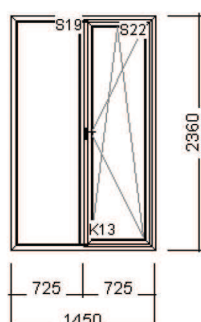

## 1. Pozice: stěna + pákový ovladač na okno

Množství: **1 ks**

šířka x výška: 2670 x 2830 mm

profily: **Hliníková okna a dveře**

**dveře otevíravé ven**

barva: **Stříbrná RAL 9006**

kování: Vchodové dveře

sklo a jeho složení: Dvojsklo Ug=1,0

## 1. Pozice: Vchodová sestava

Množství: **1 ks**

šířka x výška: 5000 x 5000 mm

profily: **Hliníková okna a dveře**

barva: **Stříbrná RAL 9006**

sklo a jeho složení: Dvojsklo Ug=1,0

Float 4mm - 16 - Thermofloat 4mm - Argon

## 1. Pozice: 1 Dvojdílné okno (příčka)

Množství: **9 ks**

šířka x výška: 1770 x 1550 mm

profily: **EKOLINE 70mm**

**EkoLine 70 rovný - 6 komor**

šířka prof. kombinace: 115 mm

stavební otvor: 1790 x 1600 mm

## 2. Pozice: 1 Dvojdílné okno (příčka)

Množství: **3 ks**

šířka x výška: 1450 x 2360 mm

profily: **EKOLINE 70mm**

**EkoLine 70 rovný - 6 komor**

šířka prof. kombinace: 115 mm

stavební otvor: 1470 x 2410 mm