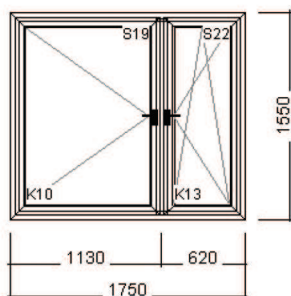

## 2. Pozice: 1 Dvojdílné okno (příčka)

Množství: **3 ks**

šířka x výška: 1450 x 2360 mm

profily: **EKOLINE 70mm**

**EkoLine 70 rovný - 6 komor**

šířka prof. kombinace: 115 mm

stavební otvor: 1470 x 2410 mm

### 3. Pozice: 1 Dvojdílné okno (příčka)

Množství: 6 ks

šířka x výška: 1750 x 1550 mm  
profily: **EKOLINE 70mm**  
**EkoLine 70 rovný - 6 komor**  
šířka prof. kombinace: 115 mm  
stavební otvor: 1770 x 1600 mm