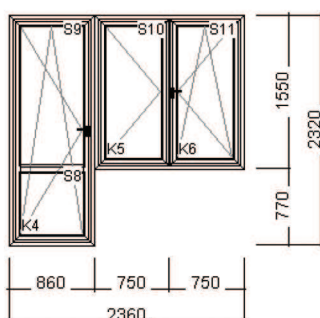

## 1. Pozice: Vchodová sestava

Množství: **1 ks**

šířka x výška: 5000 x 5000 mm

profily: **Hliníková okna a dveře**

barva: **Stříbrná RAL 9006**

sklo a jeho složení: Dvojsklo Ug=1,0

Float 4mm - 16 - Thermofloat 4mm - Argon

### 3. Pozice: 1 Dvojdílné okno (příčka)

Množství: 6 ks

šířka x výška: 1750 x 1550 mm  
profily: **EKOLINE 70mm**  
**EkoLine 70 rovný - 6 komor**  
šířka prof. kombinace: 115 mm  
stavební otvor: 1770 x 1600 mm

### 4. Pozice: 1 balkonová sestava

Množství: 2 ks

šířka x výška: 2360 x 2320 mm  
profily: **EKOLINE 70mm**  
**EkoLine 70 rovný - 6 komor**  
šířka prof. kombinace: 115 mm  
stavební otvor: 2380 x 2370 mm  
světlost pozice: 1372 x 1422 mm

### 5. Pozice: 1 balkonová sestava

Množství: 2 ks

šířka x výška: 2360 x 2320 mm  
profily: **EKOLINE 70mm**  
**EkoLine 70 rovný - 6 komor**  
šířka prof. kombinace: 115 mm  
stavební otvor: 2380 x 2370 mm  
světlost pozice: 732 x 2192 mm