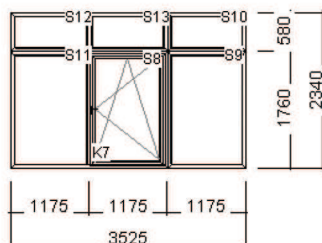

11. Pozice: 1 stěna + 1x statický spoj 25mm x 2340mm

Množství: 2 ks

šířka x výška: 3525 x 2340 mm
profily: **EKOLINE 70mm**
EkoLine 70 rovný - 6 komor
šířka prof. kombinace: 115 mm
stavební otvor: 3545 x 2390 mm
světlost pozice: 1047 x 452 mm
barva: bílá
kování: Okenní
sklo a jeho složení: Dvojsklo Ug=1,0
Float 4mm - 16 - Thermofloat 4mm - Argon

schodiště, stěna + 1x statický spoj 25mm x 2340mm