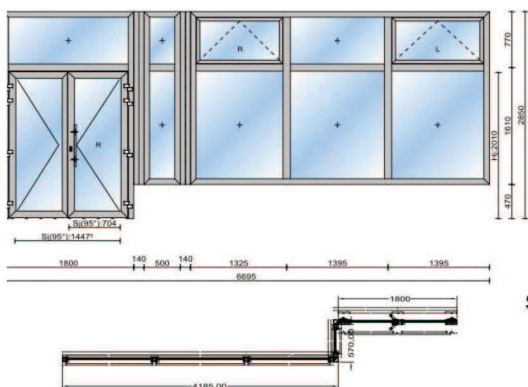

## 1. Pozice: stěna + pákový ovladač na okno

Množství: **1 ks**

šířka x výška: 2670 x 2830 mm

profily: **Hliníková okna a dveře**

**dveře otevíravé ven**

barva: **Stříbrná RAL 9006**

kování: Vchodové dveře

sklo a jeho složení: Dvojsklo Ug=1,0

## 1. Pozice: Vchodová sestava

Množství: **1 ks**

šířka x výška: 5000 x 5000 mm

profily: **Hliníková okna a dveře**

barva: **Stříbrná RAL 9006**

sklo a jeho složení: Dvojsklo Ug=1,0

Float 4mm - 16 - Thermofloat 4mm - Argon