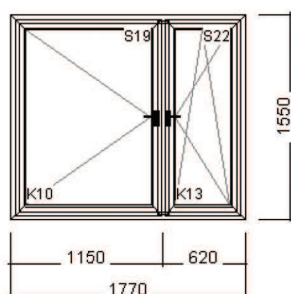

## 1. Pozice: stěna + pákový ovladač na okno

Množství: **1 ks**

šířka x výška: 2670 x 2830 mm

profily: **Hliníková okna a dveře**

**dveře otevíravé ven**

barva: **Stříbrná RAL 9006**

kování: Vchodové dveře

sklo a jeho složení: Dvojsklo Ug=1,0

## 1. Pozice: Vchodová sestava

Množství: **1 ks**

šířka x výška: 5000 x 5000 mm

profily: **Hliníková okna a dveře**

barva: **Stříbrná RAL 9006**

sklo a jeho složení: Dvojsklo Ug=1,0

Float 4mm - 16 - Thermofloat 4mm - Argon

## 1. Pozice: 1 Dvojdílné okno (příčka)

Množství: **9 ks**

šířka x výška: 1770 x 1550 mm

profily: **EKOLINE 70mm**

**EkoLine 70 rovný - 6 komor**

šířka prof. kombinace: 115 mm

stavební otvor: 1790 x 1600 mm