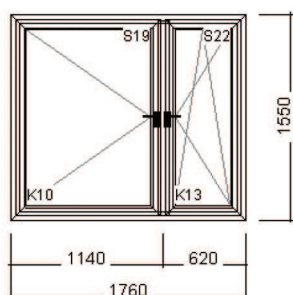

šířka x výška: 1760 x 1550 mm
profily: **EKOLINE 70mm**
EkoLine 70 rovný - 6 komor
šířka prof. kombinace: 115 mm
stavební otvor: 1780 x 1600 mm

barva: bílá
kování: Okenní
sklo a jeho složení: Dvojsklo Ug=1,0
Float 4mm - 16 - Thermofloat 4mm - Argon

7. Pozice: 1 balkonová sestava

Množství: 3 ks