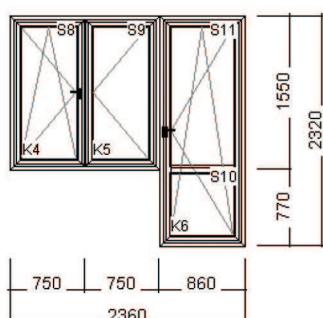

### 4. Pozice: 1 balkonová sestava

Množství: 2 ks

šířka x výška: 2360 x 2320 mm  
profily: **EKOLINE 70mm**  
**EkoLine 70 rovný - 6 komor**  
šířka prof. kombinace: 115 mm  
stavební otvor: 2380 x 2370 mm  
světlost pozice: 1372 x 1422 mm

### 5. Pozice: 1 balkonová sestava

Množství: 2 ks

šířka x výška: 2360 x 2320 mm  
profily: **EKOLINE 70mm**  
**EkoLine 70 rovný - 6 komor**  
šířka prof. kombinace: 115 mm  
stavební otvor: 2380 x 2370 mm  
světlost pozice: 732 x 2192 mm

### 6. Pozice: 1 Dvojdílné okno (příčka)

Množství: 1 ks

šířka x výška: 1760 x 1550 mm  
profily: **EKOLINE 70mm**  
**EkoLine 70 rovný - 6 komor**  
šířka prof. kombinace: 115 mm  
stavební otvor: 1780 x 1600 mm

### 7. Pozice: 1 balkonová sestava

Množství: 3 ks

šířka x výška: 2360 x 2320 mm  
profily: **EKOLINE 70mm**  
**EkoLine 70 rovný - 6 komor**  
šířka prof. kombinace: 115 mm  
stavební otvor: 2380 x 2370 mm  
světlost pozice: 732 x 2192 mm