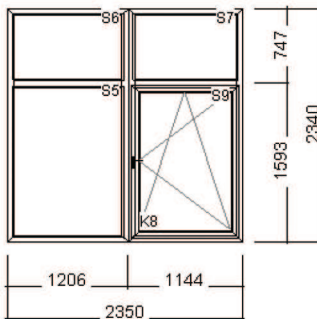

13. Pozice: 1 stěna - 1ks nadsvětlik sklo 1100 x 630mm

Množství: **1 ks**

šířka x výška: 2350 x 2340 mm

profily: **EKOLINE 70mm**

EkoLine 70 rovný - 6 komor

šířka prof. kombinace: 115 mm

stavební otvor: 2370 x 2390 mm

světlost pozice: 1016 x 2212 mm

barva: bílá

kování: Okenní

sklo a jeho složení: Dvojsklo Ug=1,0

Float 4mm - 16 - Thermofloat 4mm - Argon

u výtahového chlazení, rozměr skla v 1 ks nadsvětlíku na Levé straně prosím 1100 x 630mm