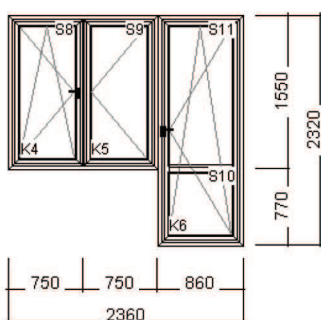

## 1. Pozice: Vchodová sestava

Množství: **1 ks**

šířka x výška: 5000 x 5000 mm

profily: **Hliníková okna a dveře**

barva: **Stříbrná RAL 9006**

sklo a jeho složení: Dvojsklo Ug=1,0

Float 4mm - 16 - Thermofloat 4mm - Argon

### 3. Pozice: 1 Dvojdílné okno (příčka)

Množství: 6 ks

šířka x výška: 1750 x 1550 mm  
profily: **EKOLINE 70mm**  
**EkoLine 70 rovný - 6 komor**  
šířka prof. kombinace: 115 mm  
stavební otvor: 1770 x 1600 mm

### 4. Pozice: 1 balkonová sestava

Množství: 2 ks

šířka x výška: 2360 x 2320 mm  
profily: **EKOLINE 70mm**  
**EkoLine 70 rovný - 6 komor**  
šířka prof. kombinace: 115 mm  
stavební otvor: 2380 x 2370 mm  
světlost pozice: 1372 x 1422 mm

### 5. Pozice: 1 balkonová sestava

Množství: 2 ks

šířka x výška: 2360 x 2320 mm  
profily: **EKOLINE 70mm**  
**EkoLine 70 rovný - 6 komor**  
šířka prof. kombinace: 115 mm  
stavební otvor: 2380 x 2370 mm  
světlost pozice: 732 x 2192 mm