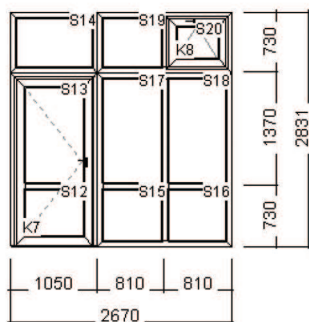

## 1. Pozice: stěna + pákový ovladač na okno

Množství: **1 ks**

šířka x výška: 2670 x 2830 mm

profily: **Hliníková okna a dveře**

**dveře otevíravé ven**

barva: **Stříbrná RAL 9006**

kování: Vchodové dveře

sklo a jeho složení: Dvojsklo Ug=1,0

## 1. Pozice: Vchodová sestava

Množství: **1 ks**

šířka x výška: 5000 x 5000 mm

profily: **Hliníková okna a dveře**

barva: **Stříbrná RAL 9006**

sklo a jeho složení: Dvojsklo Ug=1,0

Float 4mm - 16 - Thermofloat 4mm - Argon

## 1. Pozice: 1 Dvojdílné okno (příčka)

Množství: **9 ks**

šířka x výška: 1770 x 1550 mm

profily: **EKOLINE 70mm**

**EkoLine 70 rovný - 6 komor**

šířka prof. kombinace: 115 mm

stavební otvor: 1790 x 1600 mm