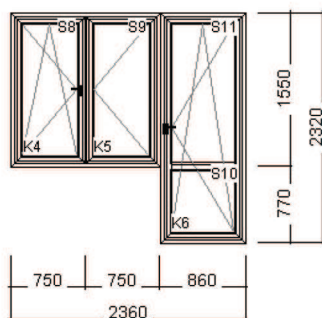

## 1. Pozice: stěna + pákový ovladač na okno

Množství: **1 ks**

šířka x výška: 2670 x 2830 mm

profily: **Hliníková okna a dveře**

**dveře otevíravé ven**

barva: **Stříbrná RAL 9006**

kování: Vchodové dveře

sklo a jeho složení: Dvojsklo Ug=1,0

### 7. Pozice: 1 balkonová sestava

Množství: 3 ks

šířka x výška: 2360 x 2320 mm  
profily: **EKOLINE 70mm**  
**EkoLine 70 rovný - 6 komor**  
šířka prof. kombinace: 115 mm  
stavební otvor: 2380 x 2370 mm  
světlost pozice: 732 x 2192 mm

## 8. Pozice: 1 balkonová sestava

Množství: 1 ks

šířka x výška: 2360 x 2320 mm  
profily: **EKOLINE 70mm**  
**EkoLine 70 rovný - 6 komor**  
šířka prof. kombinace: 115 mm  
stavební otvor: 2380 x 2370 mm  
světlost pozice: 1372 x 1422 mm  
**barva: bílá**  
kování: Okenní  
sklo a jeho složení: Dvojsklo Ug=1,0  
Float 4mm - 16 - Thermofloat 4mm - Argon

## 9. Pozice: 1 balkonová sestava

Množství: 1 ks

šířka x výška: 2360 x 2320 mm  
profily: **EKOLINE 70mm**  
**EkoLine 70 rovný - 6 komor**  
šířka prof. kombinace: 115 mm  
stavební otvor: 2380 x 2370 mm  
světlost pozice: 732 x 2192 mm  
**barva: bílá**  
kování: Okenní  
sklo a jeho složení: Dvojsklo Ug=1,0  
Float 4mm - 16 - Thermofloat 4mm - Argon