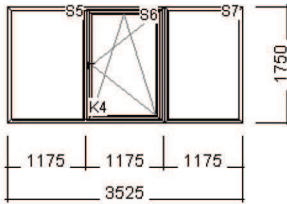

12. Pozice: 1 stěna + 1x statický spoj 25mm x 1750mm

Množství: **1 ks**

šířka x výška: 3525 x 1750 mm

profily: **EKOLINE 70mm**

EkoLine 70 rovný - 6 komor

šířka prof. kombinace: 115 mm

stavební otvor: 3545 x 1800 mm

světlost pozice: 1047 x 1622 mm

barva: bílá

kování: Okenní

sklo a jeho složení: Dvojsklo Ug=1,0

Float 4mm - 16 - Thermofloat 4mm - Argon

schodiště, stěna + 1x statický spoj 25mm x 1750mm