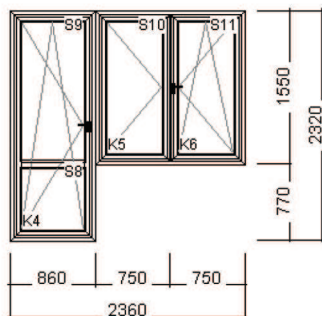

## 1. Pozice: Vchodová sestava

Množství: **1 ks**

šířka x výška: 5000 x 5000 mm

profily: **Hliníková okna a dveře**

barva: **Stříbrná RAL 9006**

sklo a jeho složení: Dvojsklo Ug=1,0

Float 4mm - 16 - Thermofloat 4mm - Argon

### 5. Pozice: 1 balkonová sestava

Množství: 2 ks

šířka x výška: 2360 x 2320 mm  
profily: **EKOLINE 70mm**  
**EkoLine 70 rovný - 6 komor**  
šířka prof. kombinace: 115 mm  
stavební otvor: 2380 x 2370 mm  
světlost pozice: 732 x 2192 mm

### 7. Pozice: 1 balkonová sestava

Množství: 3 ks

šířka x výška: 2360 x 2320 mm  
profily: **EKOLINE 70mm**  
**EkoLine 70 rovný - 6 komor**  
šířka prof. kombinace: 115 mm  
stavební otvor: 2380 x 2370 mm  
světlost pozice: 732 x 2192 mm

## 8. Pozice: 1 balkonová sestava

Množství: 1 ks

šířka x výška: 2360 x 2320 mm  
profily: **EKOLINE 70mm**  
**EkoLine 70 rovný - 6 komor**  
šířka prof. kombinace: 115 mm  
stavební otvor: 2380 x 2370 mm  
světlost pozice: 1372 x 1422 mm  
**barva: bílá**  
kování: Okenní  
sklo a jeho složení: Dvojsklo Ug=1,0  
Float 4mm - 16 - Thermofloat 4mm - Argon