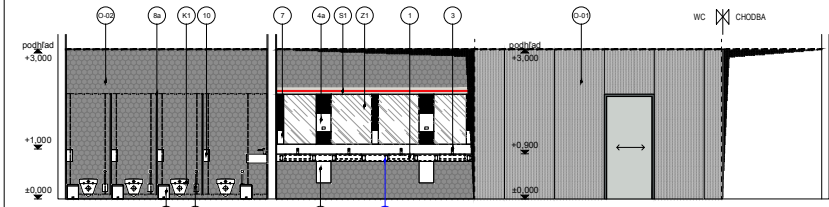

ZDRAVOTECHNICKÉ VÝROBKÝ

200-H01

VÝKAZ VÝMER			
POLOŽKA	POPIS	POČET / ks	POZNÁMKA
PODLAHA			
O-01		99.14 m²	LAMINAM FARBENÉ PŘEVÉDENÉ SA UPRESNÍ
O-02		296.72 m²	PORCELAINGRES COLOR STUDIO RHOMBUS 23X23 FARBA POWDER
O-03		92.40 m²	Keramická dlažba - neglazovaná, matná GRES slabice, Bohemian Glass - TAURUS NORDIC

*VÝKAZ VÝMER JE UDÁVANÝ BEZ STRATNEHO

SOCIÁLNE ZARIADENIA 2.NP M 1:50