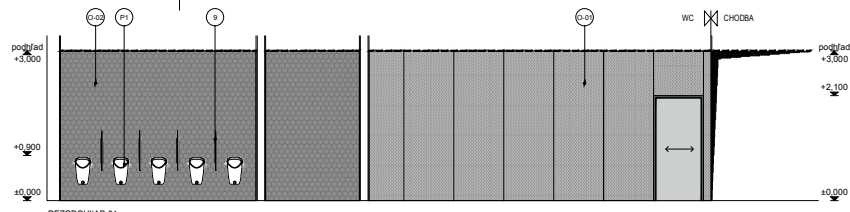

VÝKAZ VÝMER			
POLOŽKA	POPIS	POČET / ks	POZNÁMKA
PODLAHA			
O-01		89,14 m²	LAMINÁT FARBENÉ PŘEVEDENÉ SA UPRESNÍ
O-02		286,72 m²	PORCELÁNINĚS COLOR STUDIO RHOMBUS 23X23 FARBA POWDER
O-03		62,40 m²	Keramická dlažba - naglezované, matné GRESIEN dlabánie Bohemia Gres - TAURUS NORDIC

*VÝKAZ VÝMER JE UDÁVANÝ BEZ STRATNÉHO

SOCIÁLNE ZARIADENIA 2.NP M 1:50