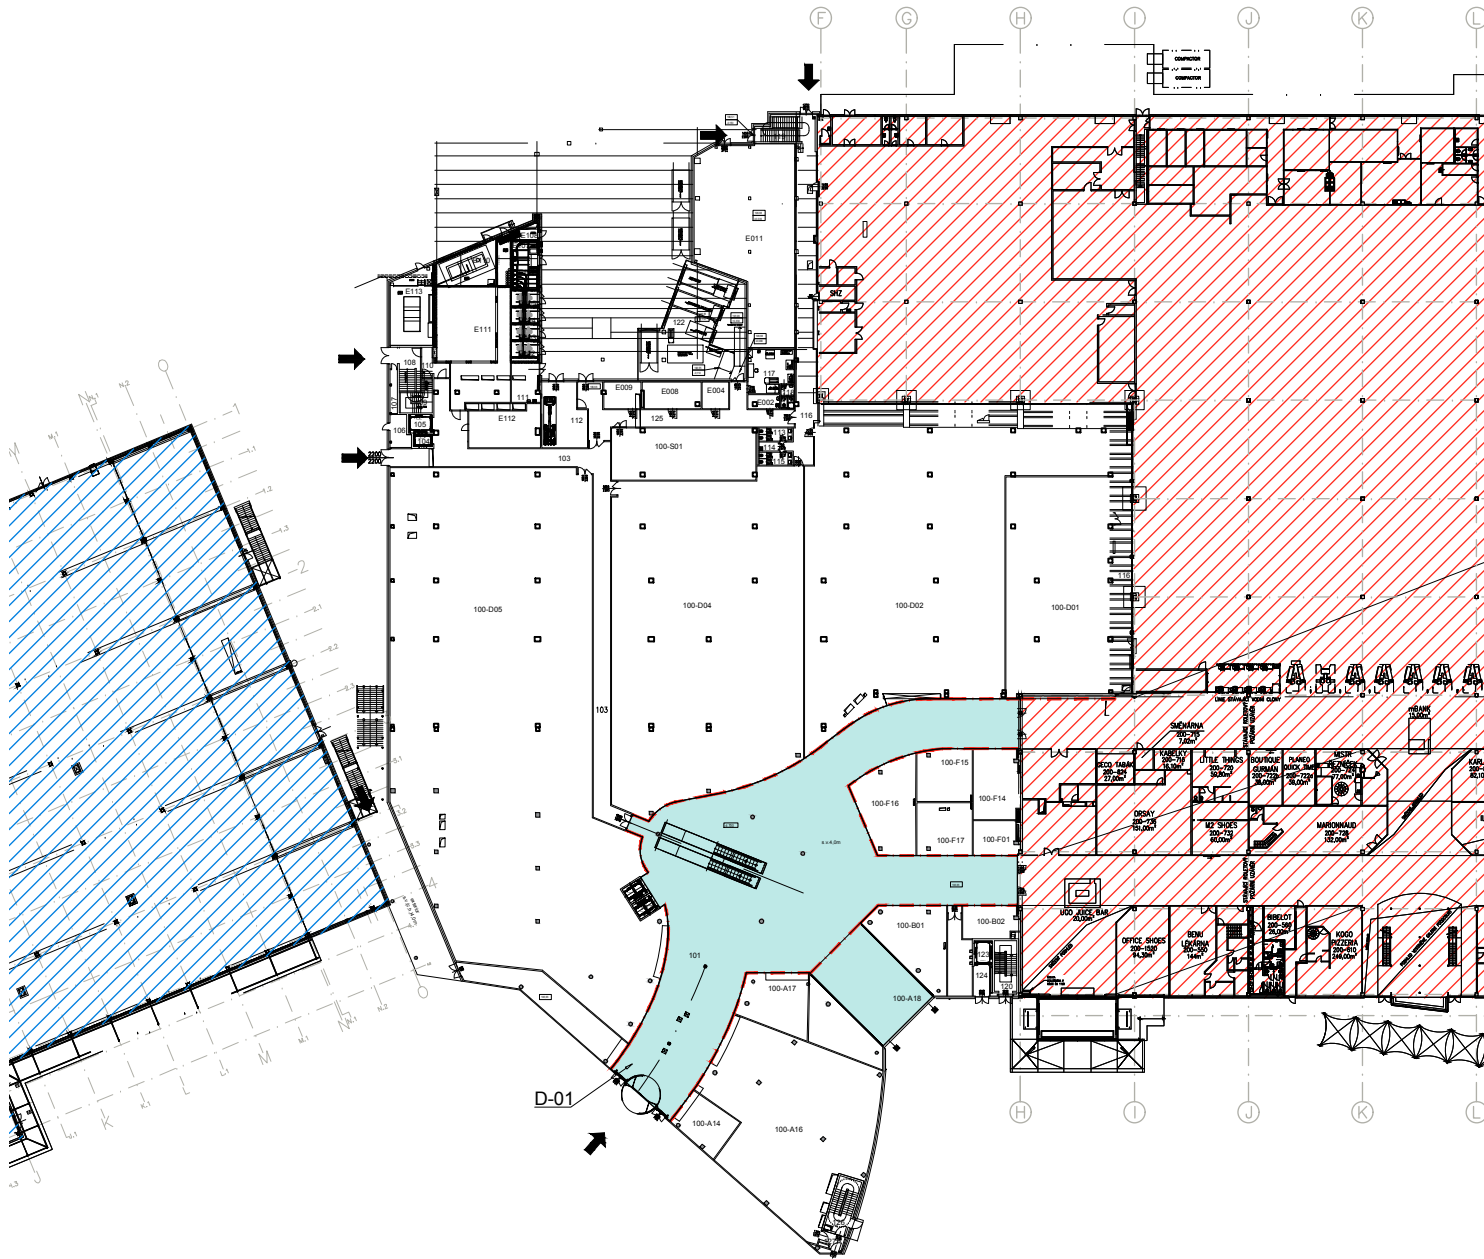

PÔDORYS 2.NP M 1:750

DLAŽBY 1.NP M 1:750

DETAIL KLADENIA M 1:20

VÝKAZ VÝMER			
POLOŽKA	OZNAČENIE	SPOLU m ²	POZNÁMKA
DLAŽBA PORCELAINGRES - QUARTZ_STONE LIGHT GREY			
D-01		1473,4 m ²	
Z TOHO:			
D-01a		1326 m ²	dlaždica 600x1200
D-01b		147,4 m ²	dlaždica 200x1200

VÝKAZ VÝMER			
POLOŽKA	OZNAČENIE	SPOLU m ²	POZNÁMKA
DLAŽBA PORCELAINGRES - QUARTZ_STONE LIGHT GREY			
D-01		1282 m ²	
Z TOHO:			
D-01a		1153,8 m ²	dlaždica 600x1200
D-01b		128,2 m ²	dlaždica 200x1200
DREVENÁ PODLAHA - PARKETY			
D-02		14,64 m ²	
SOCIÁLNE ZARIADENIA			
DS		133,81 m ²	vid' výkres VV-09a sociálne zariadenia 2.NP
KOBERCE			
K1		2x9m ²	Koberiec so stredne vysokým vlasom