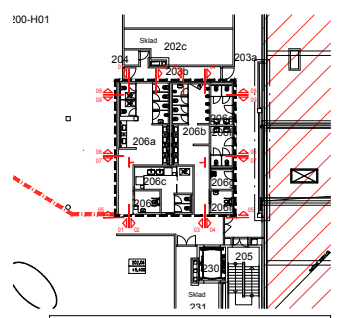

*VÝKAZ VÝMER JE UDÁVANÝ BEZ STRATNEHO

SOCIÁLNE ZARIADENIA 2.NP M 1:50

REZOPOHLAD 04

REZOPOHLAD 05

REZOPOHLAD 06

VÝKAZ VÝMER			
POLOŽKA	POPIS	POČET / ks	POZNÁMKA
PODLAHA			
O-01		89,14 m ²	LAMINÁT FARBENÉ PŘEVEDENÉ SA UPRESNÍ
O-02		286,72 m ²	PORCELÁNINĚS COLOR STUDIO RHOMBUS 23X23 FARBA POWDER
O-03		62,40 m ²	Keramická dlažba - naglezované, matné GRESIEN dlabánie Bohemia Gres - TAURUS NORDIC