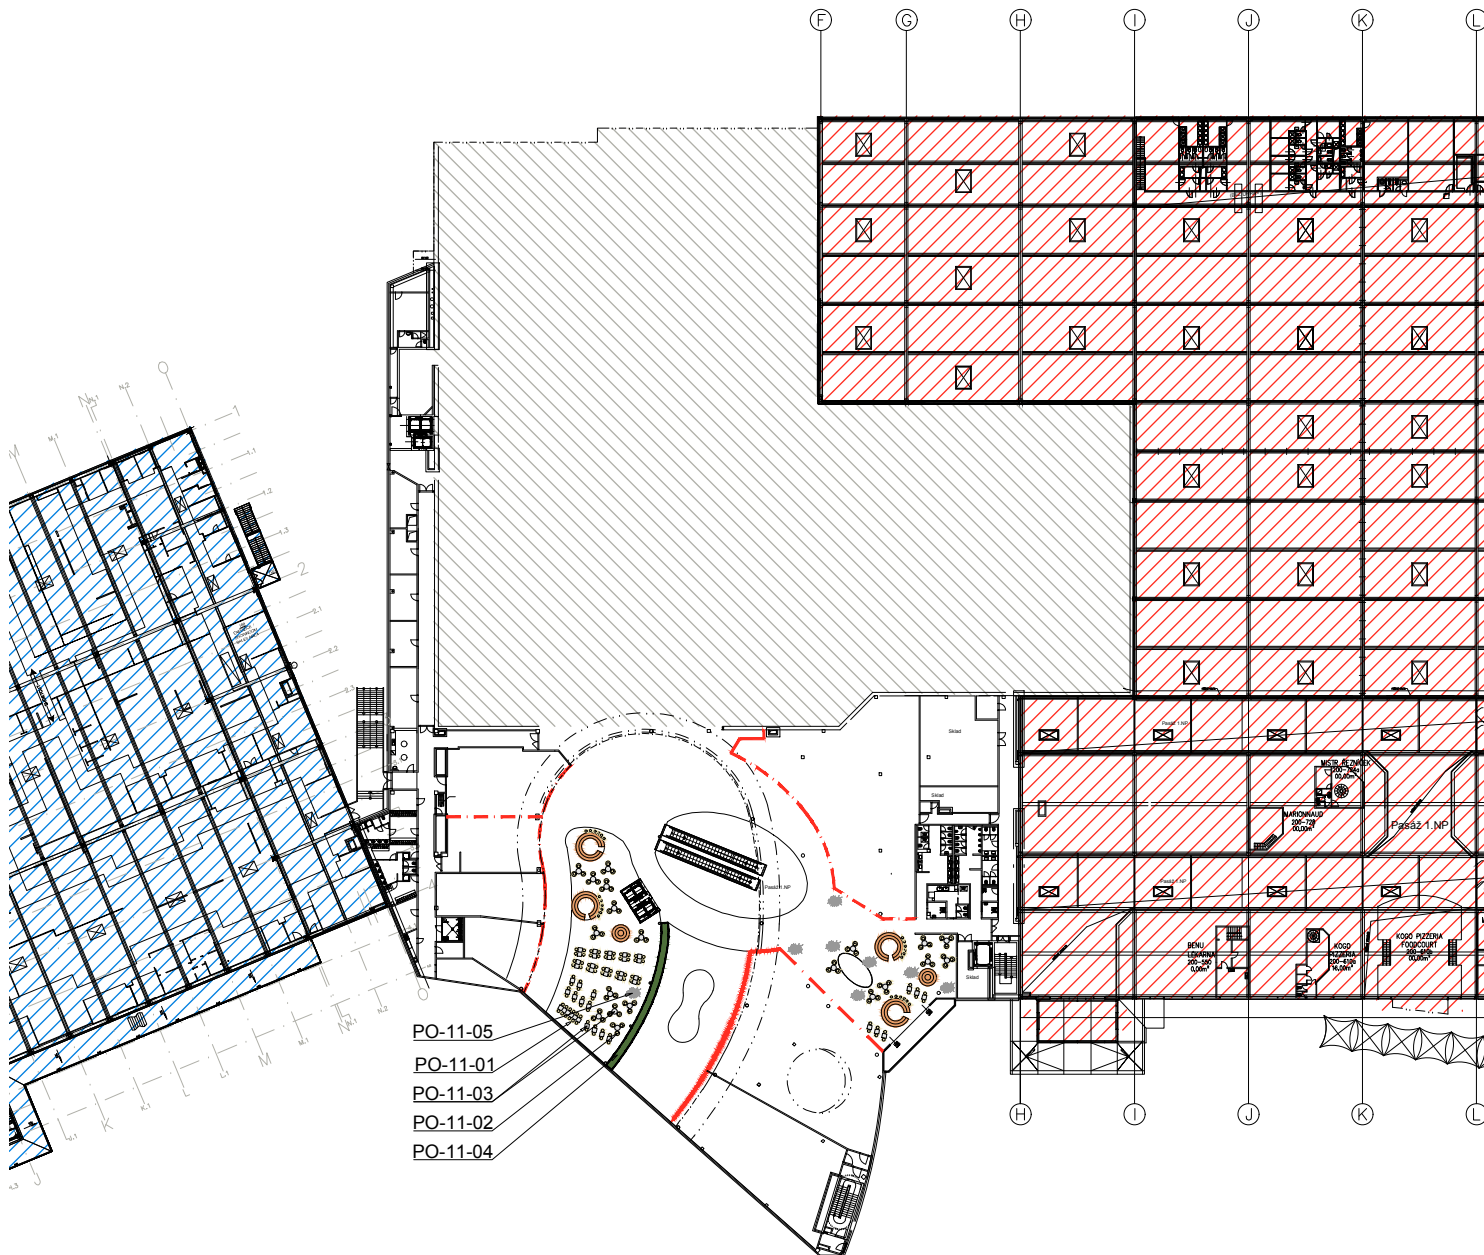

VÝKAZ VÝMER			
POLOŽKA	POPIS	POČET / ks	POZNÁMKA
MOBILIÁR			
PO-11-01	STOLIČKA	86	Stolička TWEET 893F, PEDRALI farba biela/čierna (NE), podnož CN Black chromed steel
PO-11-02	KRESLO	60	Kreslo Prestige, ROSSETTO, podnož D7
PO-11-03	STÔL	63	600 x 600 mm / Ø750 mm HPL doska - farba antracit podnož Maxi Nemo Easy Alignment Base, SCAB farba - AV 81 anthracite grey coated
ZELEŇ			
PO-11-04		22,44 m² 15,71 m³	
PO-11-05	KVETINÁČ	8 ks à 0,45 m³	Ø1200 mm

* VÝKAZ VÝMER JE UDÁVANÝ BEZ STRATNÉHO
** BLIŽŠIA ŠPECIFIKÁCIA VÝROBKOV POČAS REALIZÁCIE STAVBY

LEGENDA

- IKEA - SÚČASNÝ STAV
  (v rámci 1. etapy výstavby zostáva bez zmeny)
- AVION - SÚČASNÝ STAV
  (v rámci 1. etapy výstavby zostáva bez zmeny)
- KINO
- DEMISE LINE