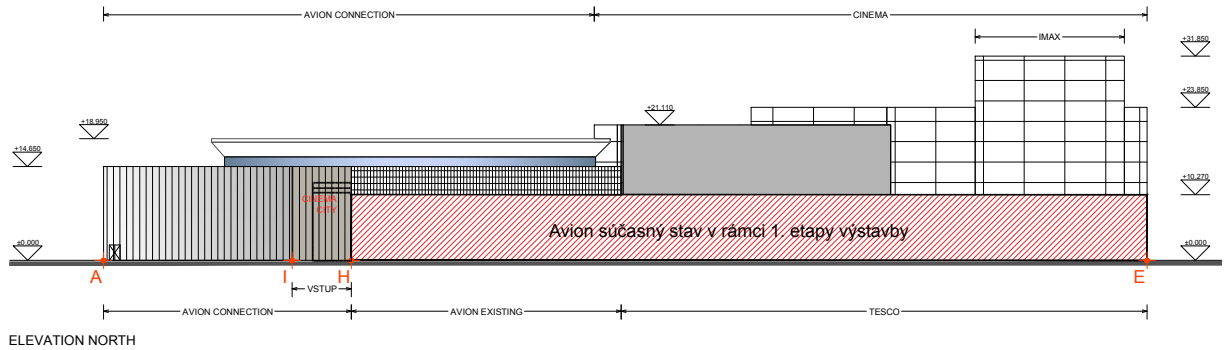

ELEVATION NORTH