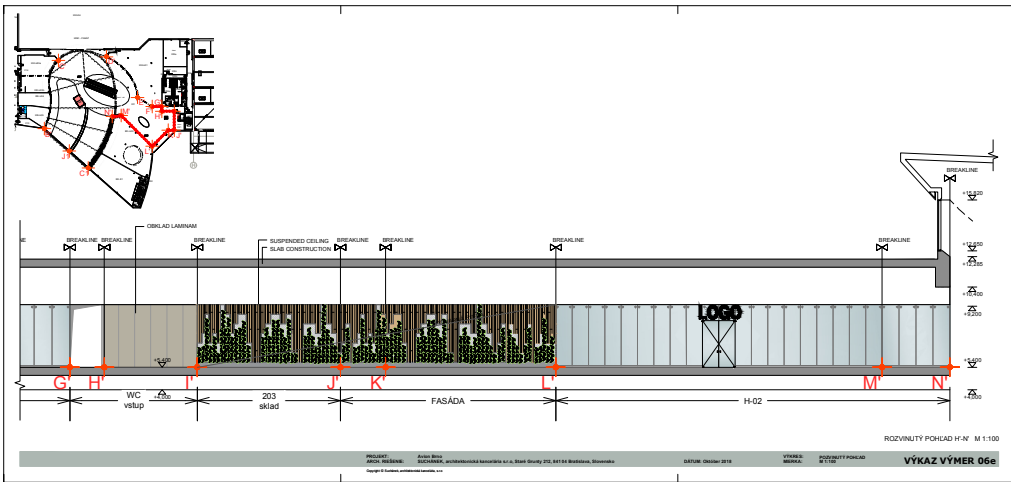

VÝKAZ VÝMER			
POLOŽKA	POPIS	DĹŽKA (m)	POZNÁMKA
ZÁBRADLIA			
ZB-01		35,3	
ZB-02		53,7	
	SPOLU (m)	89	

*VÝKAZ VÝMER JE UDÁVANÝ BEZ STRATNÉHO

LEGENDA

-  IKEA - SÚČASNÝ STAV
(v rámci 1. etapy výstavby zostáva bez zmeny)
-  AVION - SÚČASNÝ STAV
(v rámci 1. etapy výstavby zostáva bez zmeny)
-  KINO
-  DEMISE LINE

ZÁBRADLIE 2.NP M 1:750

EXTERIOR CONNECTION
 +1.200
 +1.100
 +0.300
 +0.000
 -0.300
 -0.600
 -0.900
 -1.200
 B

H-05 H-04 H-03b H-03a C D E F G H H-01

SLAB CONSTRUCTION
 SUSPENDED CEILING
 KINK
 VSTUP
 PERFORA STENY V
 STANDARDNE DORBA HSW-GP

SUSPENDED CEILING
 SLAB CONSTRUCTION
 SIDE WALLINE
 SIDE WALLINE
 SIDE WALLINE
 SIDE WALLINE
 SIDE WALLINE

ROZVINUTÝ POHĚD B-H' M 1:100

PROJEKT: JAROSLAV HEDBÁVNIK
 ARCHITECT: JAROSLAV HEDBÁVNIK, ARCHITECTONICKÁ PRÁČIŠTNA S.R.O., ŠKOLNÍ 272, 602 00 BRNO, REPUBLIKA ČESKÁ
 DATUM: 10.06.2014
 VÝKRES: VÝKRES POHĚD B-H'
 VÝKRES: VÝKRES POHĚD B-H'
 VÝKRES: VÝKRES POHĚD B-H'
VÝKAZ VÝMĚR 06d

VÝKAZ VÝMER			
POLOŽKA	OZNAČENIE	SPOLU m ²	POZNÁMKA
SDK PODHLAD			
PH-01		822,17 m ²	
SVIETIDLÁ			
SV-01		270 ks	SVIETIDLO APTO DOWNLIGHT LED Ø 175 mm, 25W / 230V
SV-02		800 ks	SVIETIDLO APTO DOWNLIGHT LED Ø 55 mm, 7W / 230V