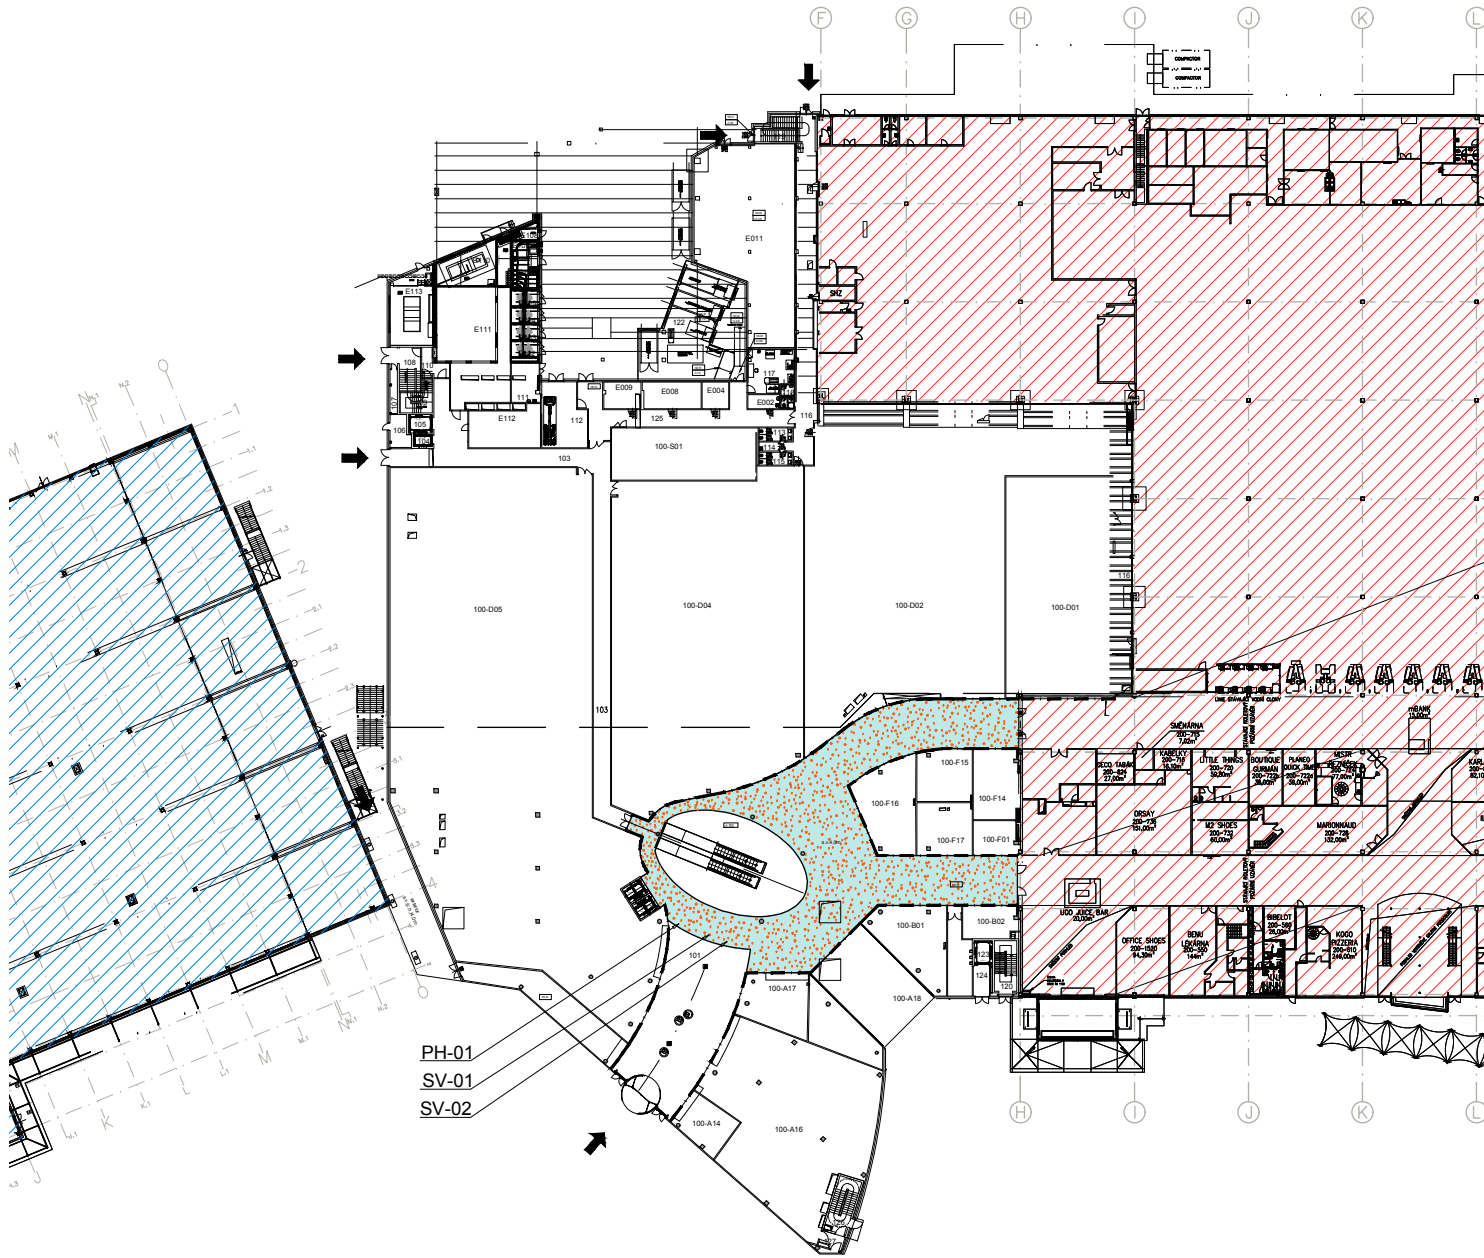

VÝKAZ VÝMER			
POLOŽKA	POPIS	DĹŽKA (m)	POZNÁMKA
ZÁBRADLIA			
ZB-01		35,3	
ZB-02		53,7	
	SPOLU (m)	89	

*VÝKAZ VÝMER JE UDÁVANÝ BEZ STRATNÉHO

LEGENDA

-  IKEA - SÚČASNÝ STAV
(v rámci 1. etapy výstavby zostáva bez zmeny)
-  AVION - SÚČASNÝ STAV
(v rámci 1. etapy výstavby zostáva bez zmeny)
-  KINO
-  DEMISE LINE

SUSPENDED CEILING
 SLAB CONSTRUCTION
 SIDE WALLINE
 SIDE WALLINE
 SIDE WALLINE
 SIDE WALLINE
 SIDE WALLINE

ROZVINUTÝ POHĚD B-H' M 1:100

PROJEKT: JAROSLAV HEDBÁVNIK
 ARCHITECT: JAROSLAV HEDBÁVNIK, ARCHITECTONICKÁ PRÁČIŠTNA S.R.O., ŠKOLNÍ 272, 602 00 BRNO, REPUBLIKA ČESKÁ
 DATUM: 10.06.2014
 VÝKRES: VÝKRES POHĚD B-H'
 VÝKRES: VÝKRES POHĚD B-H'
 VÝKRES: VÝKRES POHĚD B-H'
VÝKAZ VÝMĚR 06d