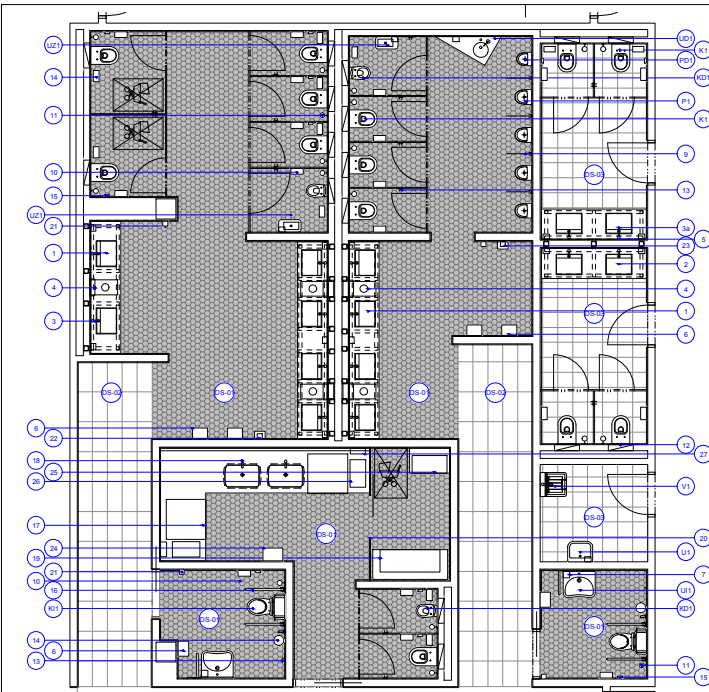

VÝKAZ VÝMER

POLOŽKA	POPS	POČET / ks	POZNÁMKA
PODLAHA			
DS-01		92,43 m²	PORCELAINGRES COLOR STUDIO RHOMBUS 23X23 FARBA POWDER
DS-02		20,20 m²	QUARTZ, STONE LIGHT GREY
DS-03		21,18 m²	Keramická dlažba - neglazovaná, matná GRESS dlaždice Bohema Gress TAURUS NORDIC

* VÝKAZ VÝMER JE UDÁVANÝ BEZ STRATNÉHO
* BLŽŠIA SPECIFIKÁCIA VÝROBKOV POČAS REALIZÁCIE STAVBY

1. **LEGENDA**
2. IKEA - SÚČASNÝ STAV (v rámci 1. etapy výstavby zostáva bez zmeny)
   - AVION - SÚČASNÝ STAV (v rámci 1. etapy výstavby zostáva bez zmeny)
   - KINO
   - DEMISE LINE
3. SOCIÁLNE ZARIADENIA 2.NP M 1:50