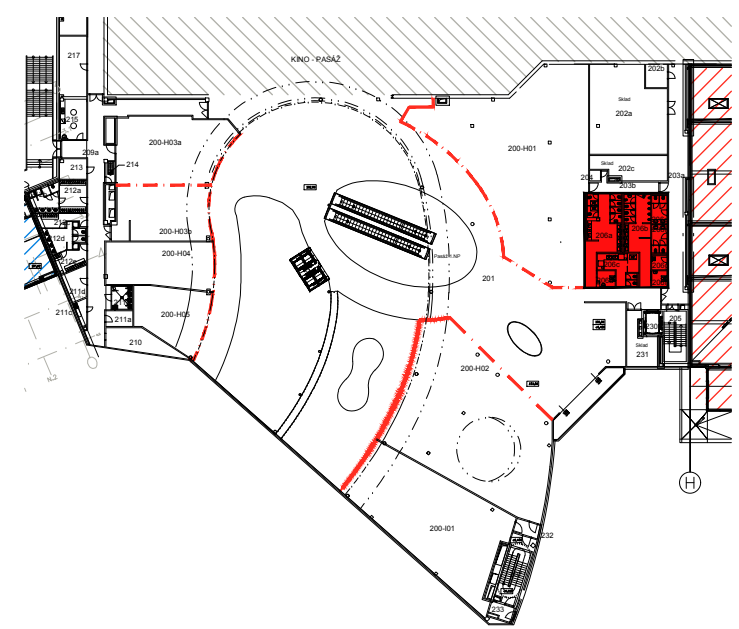

VÝKAZ VÝMER

POLOŽKA	POPIS	POČET / ks	POZNÁMKA
PODHLAD - LUXALON V-100. VERTIKÁLNE LAMELY, ALU.			
PH-03		129,52 m²	FARBA RAL 9006, v=100 mm, VZDIALENOSŤ LAMIEL 100 mm, OSVETLENIE, VZT NAD PODHLADOM
OSVETLENIE			
SV-04		26 ks	LÍNIOVÉ SVIETIDLO DO PODHLADU - LED SVIETIDLO APTO Panel 1200x125mm
SV-05		74 ks	RENDL LIGHT STUDIO-R12322 PURINA PRE JEDNOOKR. LIŠŤU ČIERNA 230V GU10 50W
SV-06		10 ks	NOWODVORSKI 6941 ALLAN BLACK 35 W, GU 10
SZ-S		41,8 m	SVETELNÝ ŽĽAB š= 100mm, v= 100mm PLECH h= 2mm

- VÝKAZ VÝMER JE UDÁVANÝ BEZ STRATNÉHO
- ** BLIŽŠIA ŠPECIFIKÁCIA VÝROBKOV POČAS REALIZÁCIE STAVBY
- *** PRESNÝ POČET SVIETIDIEL URČÍ PROJEKTANT OSVETLENIA PO DOHODE S AUTOROM

SOCIÁLNE ZARIADENIA 2.NP_PODHLAD M 1:50