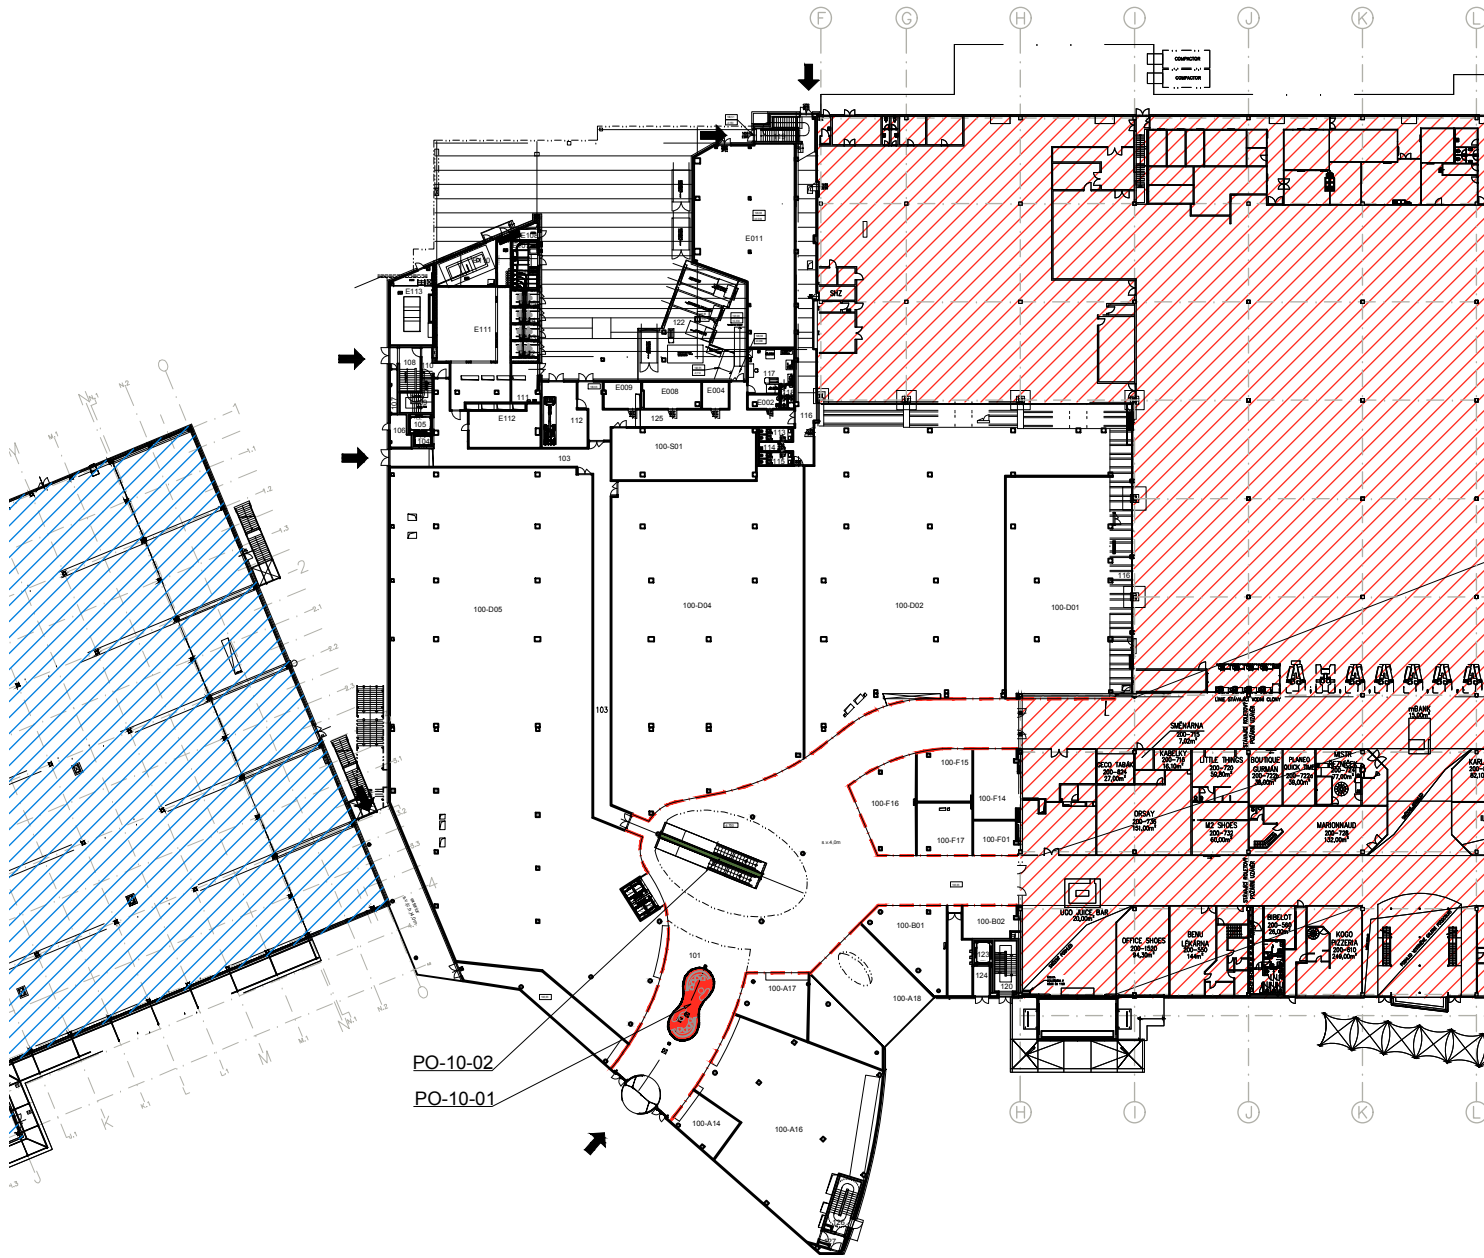

*VÝKAZ VÝMER JE UDÁVANÝ BEZ STRATNÉHO

VÝKAZ VÝMER 09d

VÝKAZ VÝMER

POLOŽKA	POPIS	POČET / ks	POZNÁMKA
PODHLAD - LUXALON V-100. VERTIKÁLNE LAMELY, ALU.			
PH-03		129,52 m ²	FARBA RAL 9006, v=100 mm, VZDIALENOSŤ LAMIEL 100 mm, OSVETLENIE, VZT NAD PODHLADOM
OSVETLENIE			
SV-04		26 ks	LÍNIOVÉ SVIETIDLO DO PODHLADU - LED SVIETIDLO APTO Panel 1200x125mm
SV-05		74 ks	RENDL LIGHT STUDIO-R12322 PURINA PRE JEDNOOKR. LIŠŤU ČIERNA 230V GU10 50W
SV-06		10 ks	NOWODVORSKI 6941 ALLAN BLACK 35 W, GU 10
SZ-S		41,8 m	SVETELNÝ ŽĽAB š= 100mm, v= 100mm PLECH h= 2mm

VÝKAZ VÝMER			
POLOŽKA	OZNAČENIE	SPOLU m ²	POZNÁMKA
SITTING ZÓNA			
PO-10-01		36,5 m ²	
ZELEŇ			
PO-10-02		10,08 m ² 7,05 m ³	POPÍNAVÁ ZELEŇ

*VÝKAZ VÝMER JE UDÁVANÝ BEZ STRATNÉHO

LEGENDA

-  IKEA - SÚČASNÝ STAV
(v rámci 1. etapy výstavby zostáva bez zmeny)
-  AVION - SÚČASNÝ STAV
(v rámci 1. etapy výstavby zostáva bez zmeny)
-  DEMISE LINE