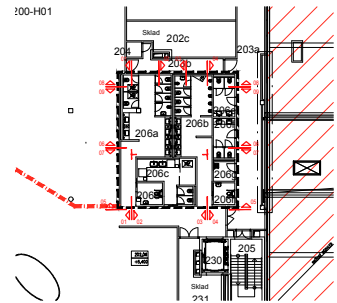

ZDRAVOTECHNICKÉ VÝROBKÝ

200-H01