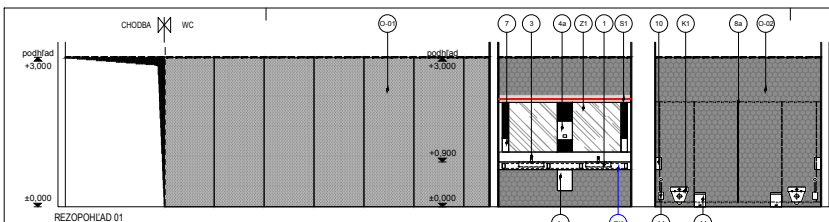

ZDRAVOTECHNICKÉ VÝROBKÝ

200-H01

VÝKAZ VÝMER			
POLOŽKA	POPIS	POČET / ks	POZNÁMKA
PODLAHA			
O-01		99.14 m²	LAMINAM FARBENÉ PŘEVÉDENÉ SA UPRESNÍ
O-02		296.72 m²	PORCELAINGRES COLOR STUDIO RHOMBUS 23X23 FARBA POWDER
O-03		92.40 m²	Keramická dlažba - neglazovaná, matná GRES slabice, Bohemian Glass - TAURUS NORDIC

*VÝKAZ VÝMER JE UDÁVANÝ BEZ STRATNEHO

SOCIÁLNE ZARIADENIA 2.NP M 1:50