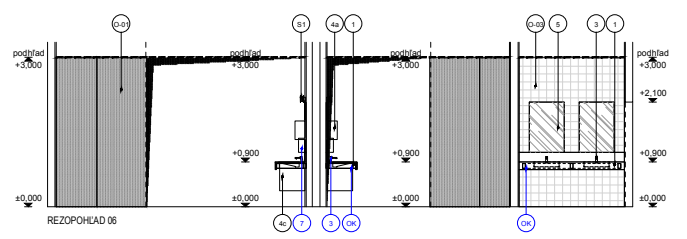

*VÝKAZ VÝMER JE UDÁVANÝ BEZ STRATNEHO

SOCIÁLNE ZARIADENIA 2.NP M 1:50

REZOPOHLAD 04

REZOPOHLAD 05

REZOPOHLAD 06

VÝKAZ VÝMER			
POLOŽKA	POPIS	POČET / ks	POZNÁMKA
PODLAHA			
O-01		89,14 m ²	LAMINÁT FARBENÉ PŘEVEDENÉ SA UPRESNÍ
O-02		286,72 m ²	PORCELÁNINĚS COLOR STUDIO RHOMBUS 23X23 FARBA POWDER
O-03		62,40 m ²	Keramická dlažba - naglezované, matné GRESIEN dlabánie Bohemia Gres - TAURUS NORDIC