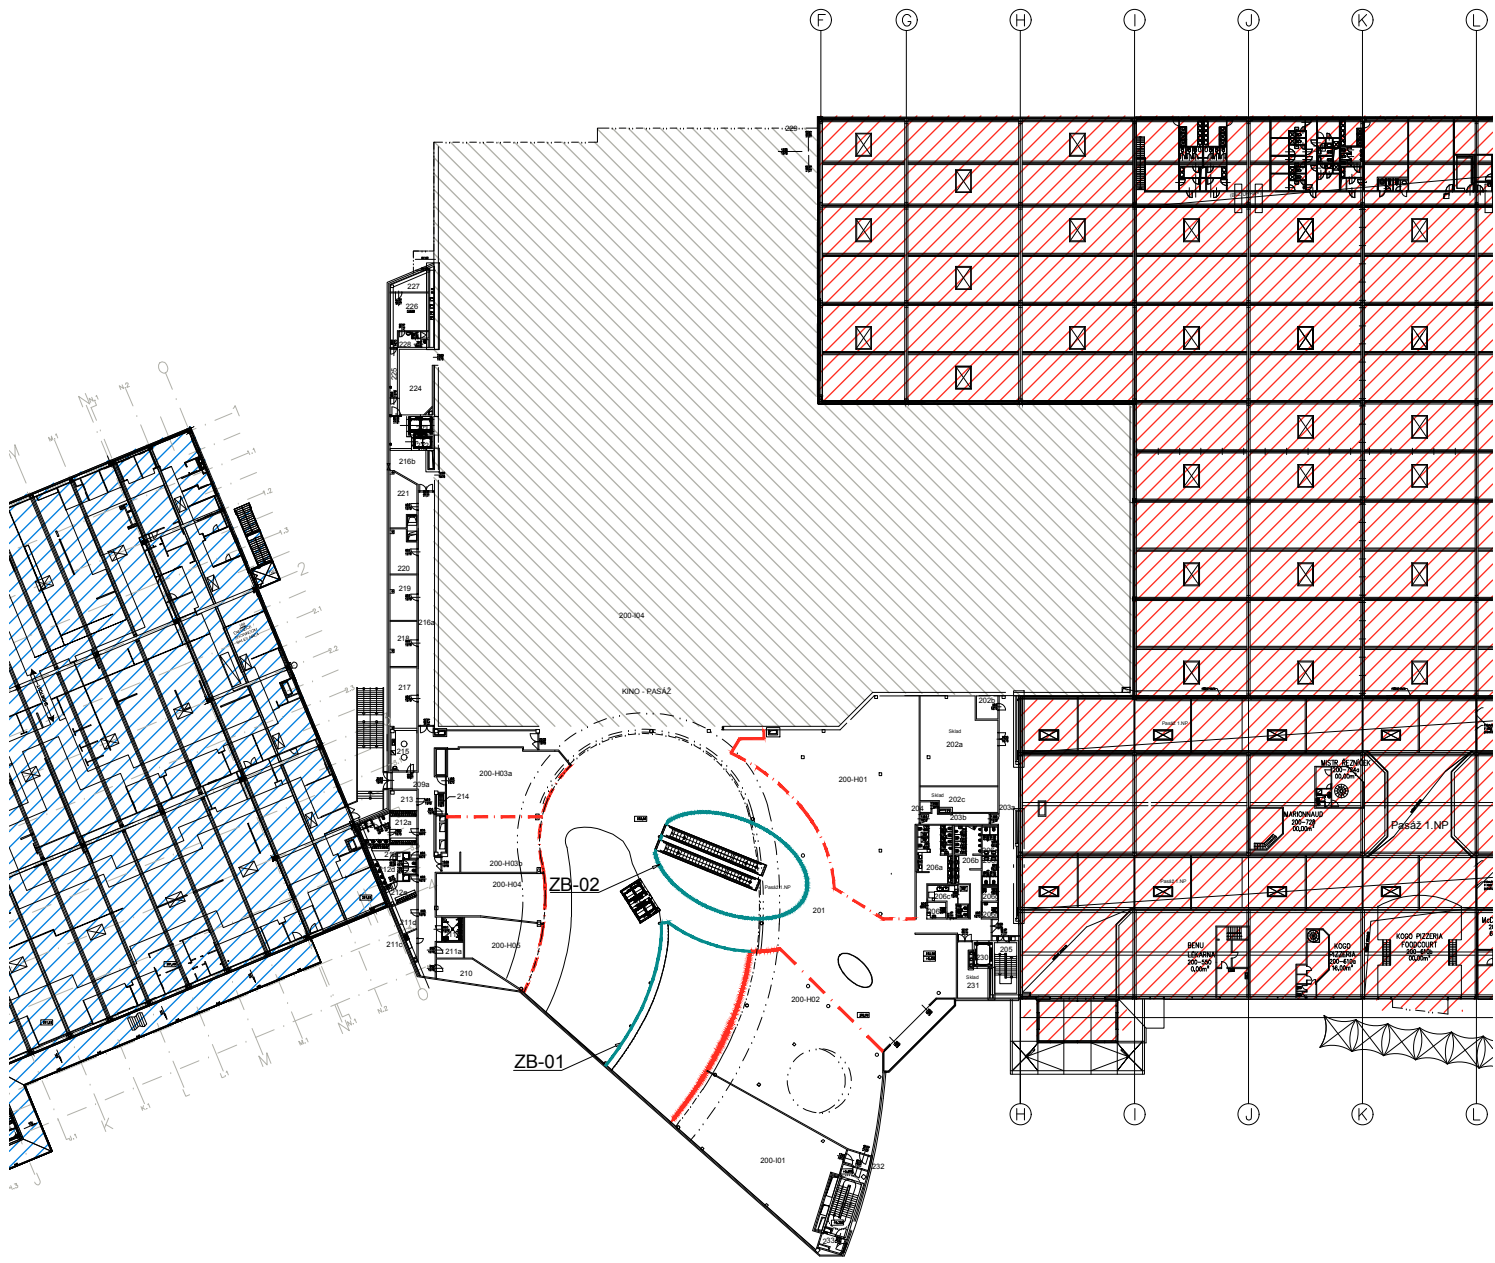

PÔDORYS 2.NP M 1:750

DLAŽBY 1.NP M 1:750

DETAIL KLADENIA M 1:20

VÝKAZ VÝMER			
POLOŽKA	OZNAČENIE	SPOLU m ²	POZNÁMKA
DLAŽBA PORCELAINGRES - QUARTZ_STONE LIGHT GREY			
D-01		1473,4 m ²	
Z TOHO:			
D-01a		1326 m ²	dlaždica 600x1200
D-01b		147,4 m ²	dlaždica 200x1200

*VÝKAZ VÝMER JE UDÁVANÝ BEZ STRATNÉHO

LEGENDA

-  IKEA - SÚČASNÝ STAV
(v rámci 1. etapy výstavby zostáva bez zmeny)
-  AVION - SÚČASNÝ STAV
(v rámci 1. etapy výstavby zostáva bez zmeny)
-  DEMISE LINE

DS
 vid' výkres VV-09a
 SOCIÁLNE ZARIADENIA

VÝKAZ VÝMER			
POLOŽKA	OZNAČENIE	SPOLU m ²	POZNÁMKA
DLAŽBA PORCELAINGRES - QUARTZ_STONE LIGHT GREY			
D-01		1282 m ²	
Z TOHO:			
D-01a		1153,8 m ²	dlaždica 600x1200
D-01b		128,2 m ²	dlaždica 200x1200
DREVENÁ PODLAHA - PARKETY			
D-02		14,64 m ²	
SOCIÁLNE ZARIADENIA			
DS		133,81 m ²	vid' výkres VV-09a sociálne zariadenia 2.NP
KOBERCE			
K1		2x9m ²	Koberiec so stredne vysokým vlasom

VÝKAZ VÝMER			
POLOŽKA	POPIS	DĹŽKA (m)	POZNÁMKA
ZÁBRADLIA			
ZB-01		35,3	
ZB-02		53,7	
	SPOLU (m)	89	

*VÝKAZ VÝMER JE UDÁVANÝ BEZ STRATNÉHO

LEGENDA

-  IKEA - SÚČASNÝ STAV
(v rámci 1. etapy výstavby zostáva bez zmeny)
-  AVION - SÚČASNÝ STAV
(v rámci 1. etapy výstavby zostáva bez zmeny)
-  KINO
-  DEMISE LINE