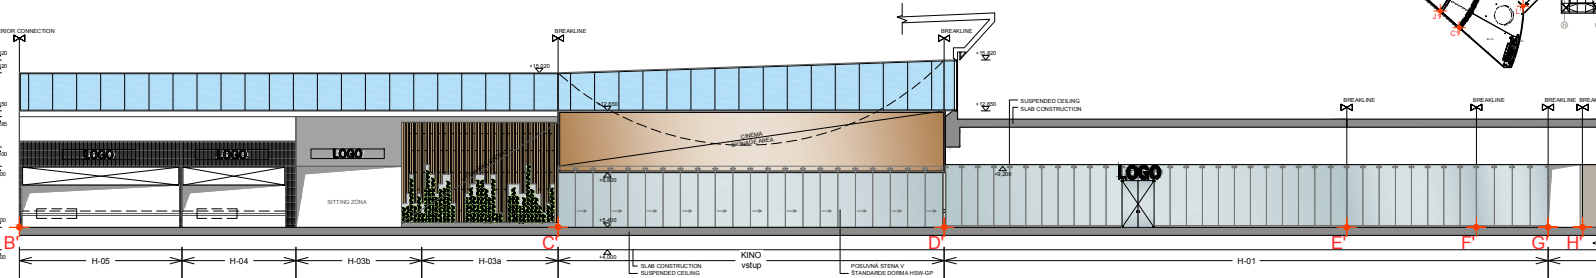

EXTERIOR CONNECTION
+1.200
+1.100
+0.300
+0.000
-0.300
-0.600
-0.900
-1.200
B

H-05 H-04 H-03b H-03a C D E F G H H-01

SUSPENDED CEILING
SLAB CONSTRUCTION
SIDE WALLINE
SIDE WALLINE
SIDE WALLINE
SIDE WALLINE
SIDE WALLINE

ROZVINUTÝ POHĚD B-H' M 1:100