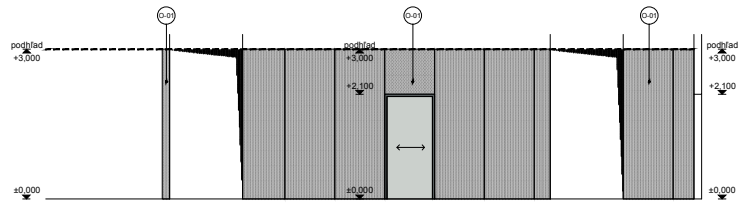

REZOPOHLAD 04