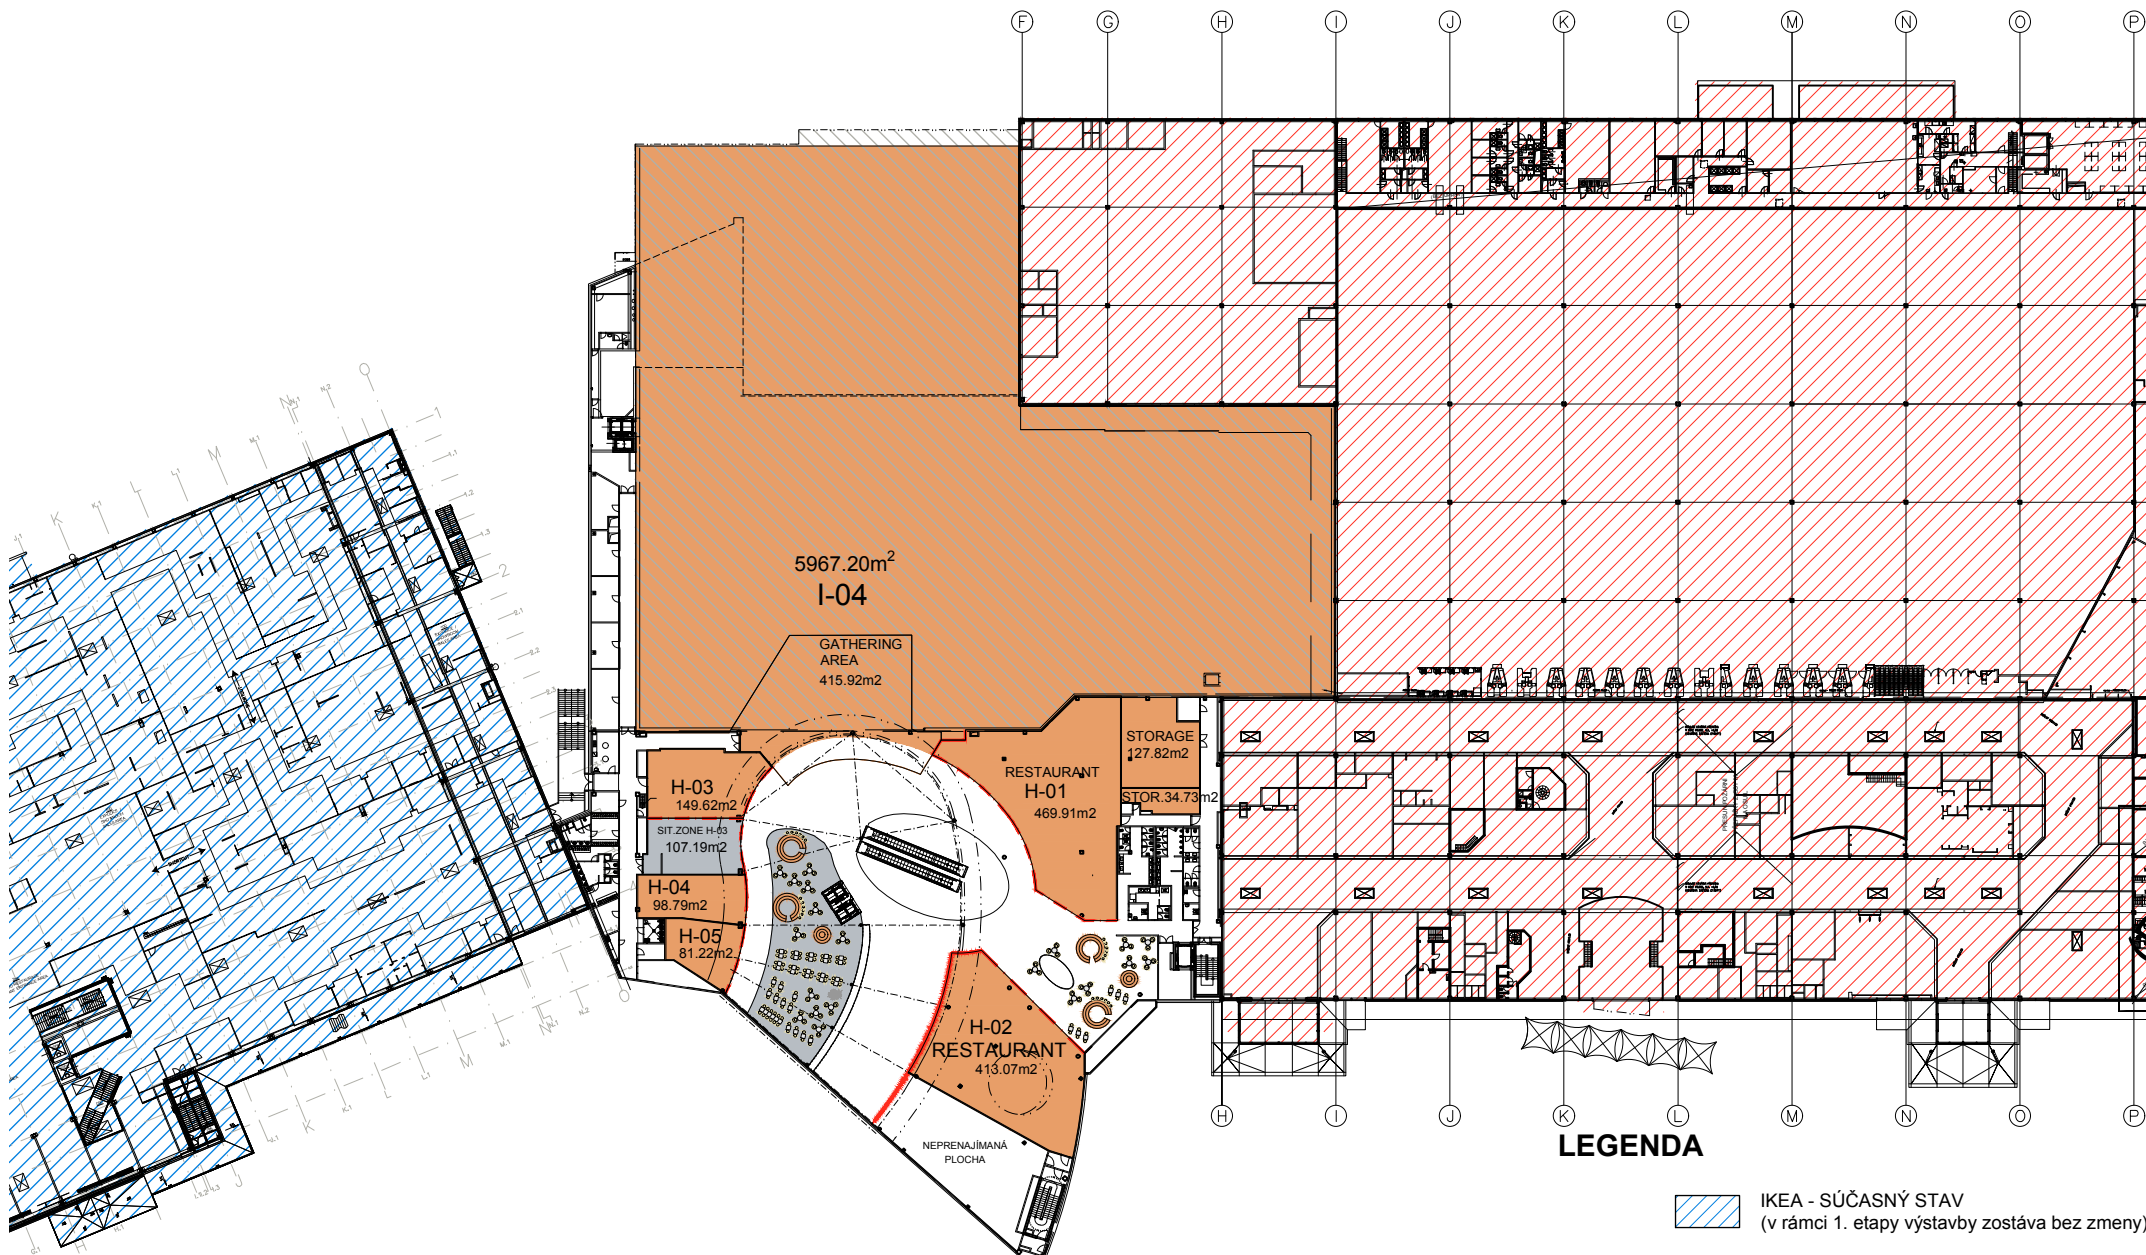

LEGENDA

- IKEA - SÚČASNÝ STAV
  (v rámci 1. etapy výstavby zostáva bez zmeny)
- AVION - SÚČASNÝ STAV
  (v rámci 1. etapy výstavby zostáva bez zmeny)
- DEMISE LINE

PÔDORYS 2.NP M 1:750