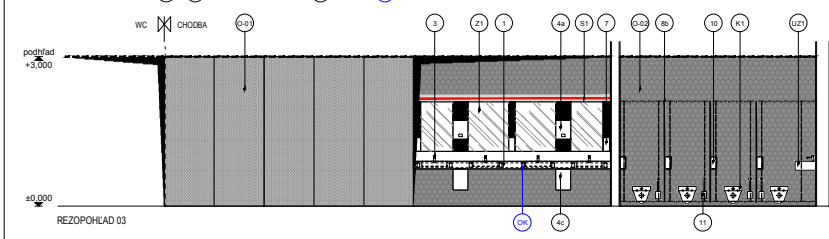

ZDRAVOTECHNICKÉ VÝROBKÝ

200-H01

VÝKAZ VÝMER			
POLOŽKA	POPIS	POČET / ks	POZNÁMKA
PODLAHA			
O-01		99.14 m²	LAMINAM FARBENÉ PŘEVÉDENÉ SA UPRESNÍ
O-02		296.72 m²	PORCELAINGRES COLOR STUDIO RHOMBUS 23X23 FARBA POWDER
O-03		92.40 m²	Keramická dlažba - neglazovaná, matná GRES slabice, Bohemian Glass - TAURUS NORDIC

*VÝKAZ VÝMER JE UDÁVANÝ BEZ STRATNEHO

SOCIÁLNE ZARIADENIA 2.NP M 1:50