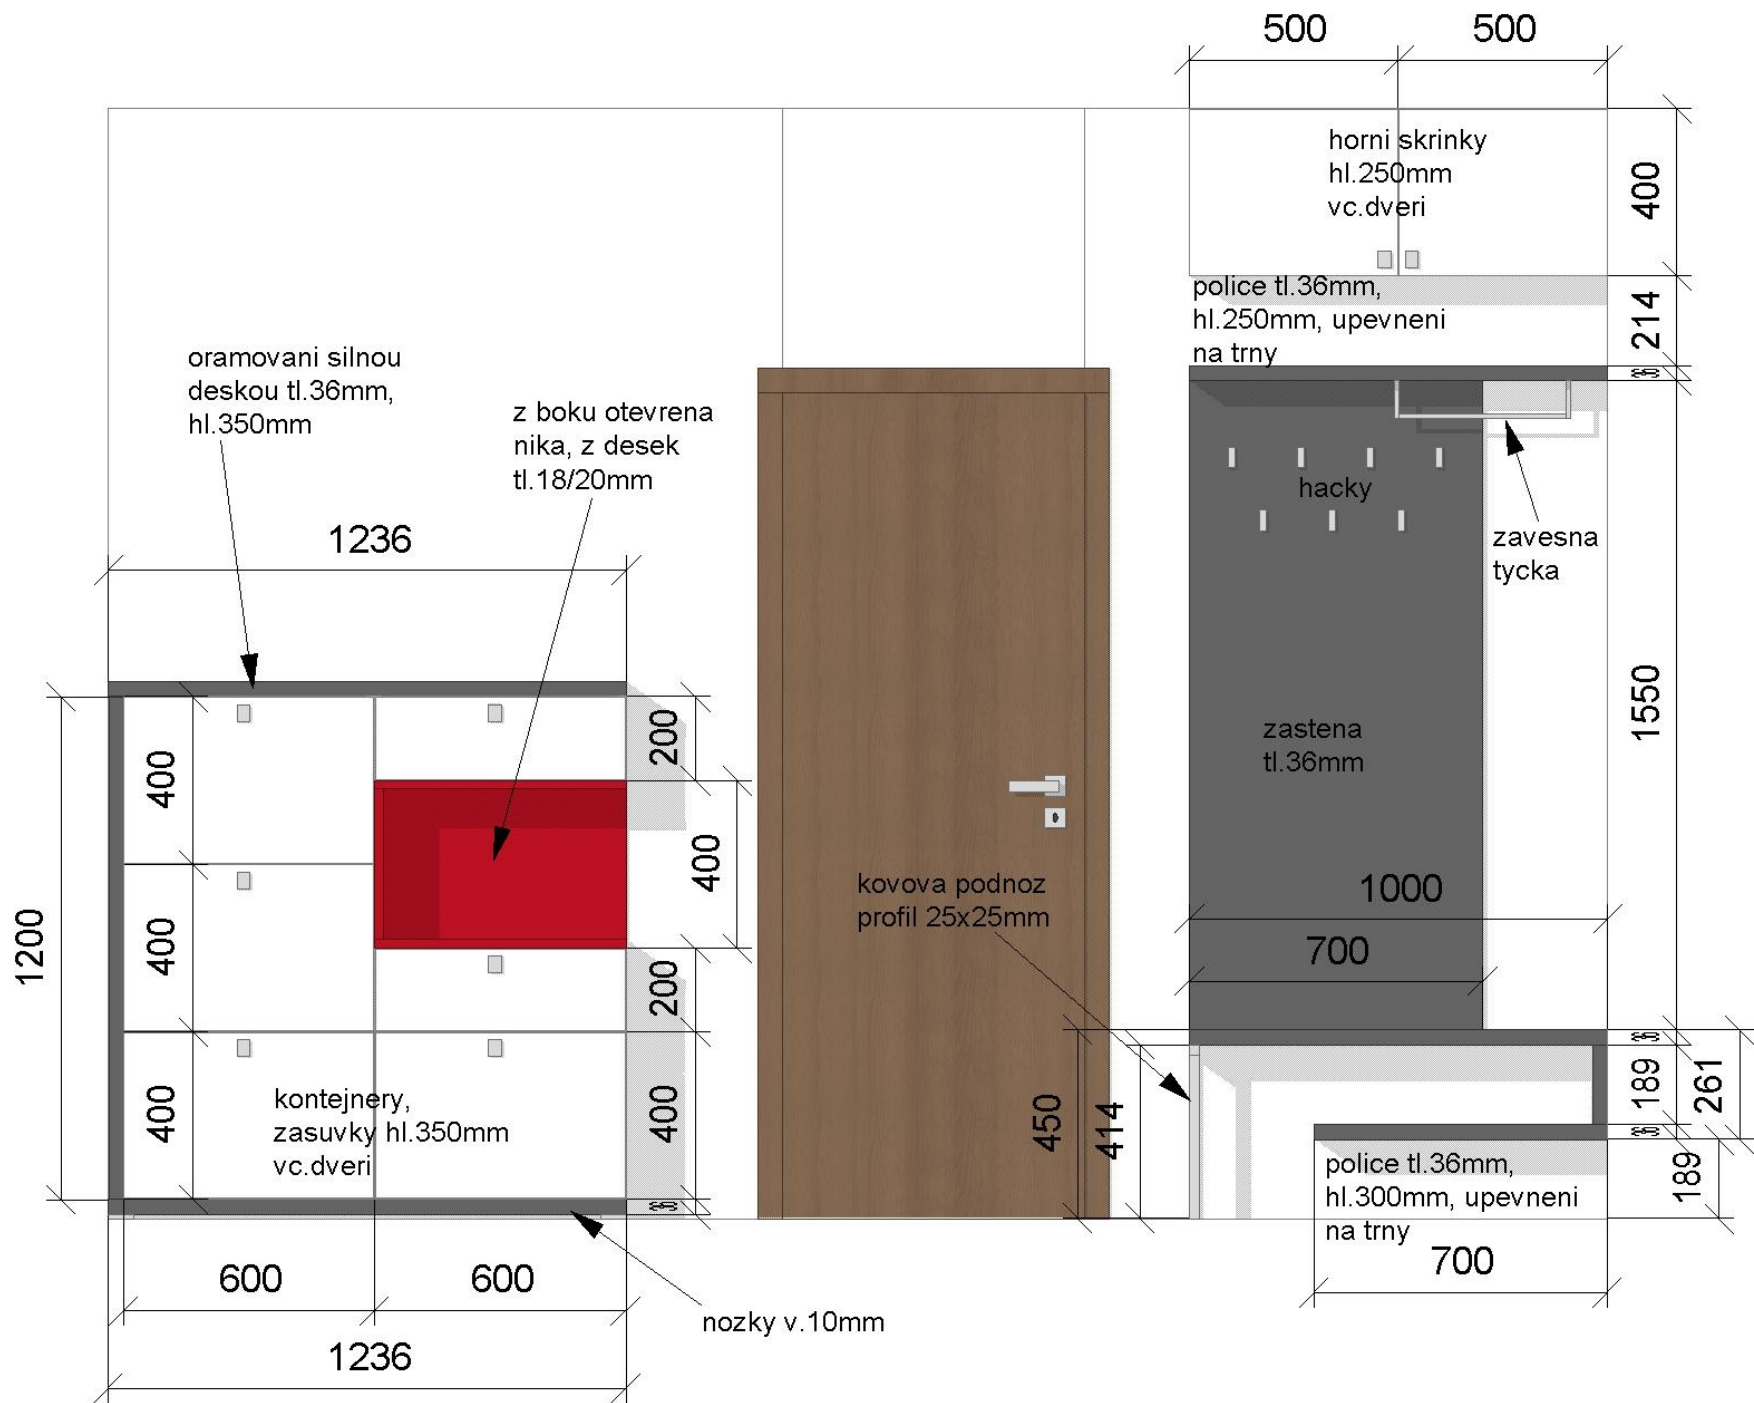

# Rozměry nábytkových modulů, dekory

## zádveří/chodba

provedení: tmavé plochy – lamino Kronospan 0164 Anthracite

bílé plochy – lamino/lak/fundermax bílá (odstín 8685 Snow White Krono mirror gloss)

červené plochy – lamino Kronospan 0149 Simply Red / lak RAL 3020

vizualizace