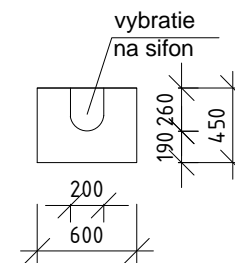

BYT 2, kupelna 2.7.2015

**pohľad
(narys)**

bokorys

**skrinka na zrkadlo
vnutorne usporiadanie**

**podorys
skrinka pod
umyvadlom**

podorys kupelne

umyvadlo:
sirka 600, hlbka 460, vyska 140

wc:
sirka 370, hlbka 550, vyska 360 bez sedatka

zrkadlo s fazetou:
sirka 600, vyska 800

skrinka na zrkadlo: na zrkadlo pant, push up otvaranie
sirka 600, hlbka 100, vyska 800
na zadnu stenu skrinky sololit!

doska pod umyvadlom:
sirka 780, hlbka 500, vyska 40

skrinka pod umyvadlom:
sirka 600, hlbka 450, vyska 590

2x skrinka za wc:
sirka 430, hlbka 250, vyska 380
sirka 270, hlbka 250, vyska 380