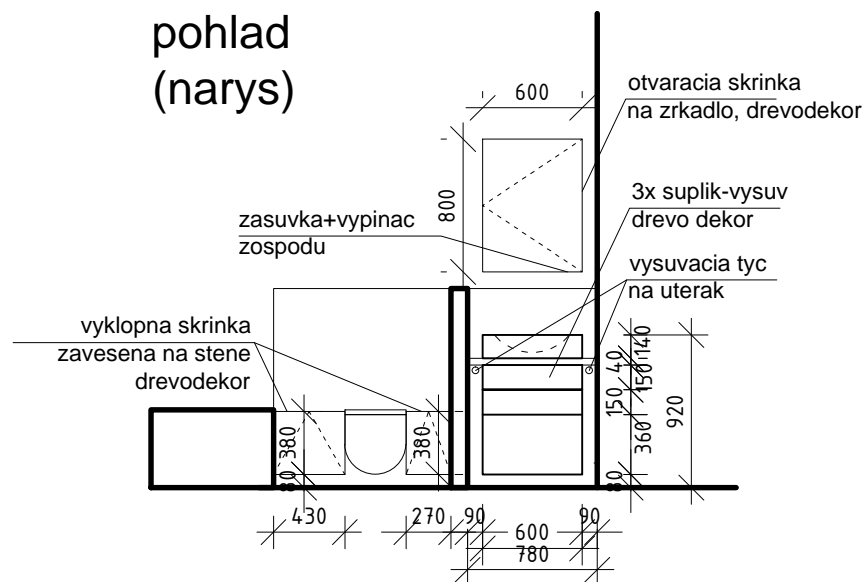

BYT 2, kupelna 2.7.2015

**pohľad
(narys)**

bokorys

**skrinka na zrkadlo
vnutorne usporiadanie**

**podorys
skrinka pod
umyvadlom**

podorys kupelne

umyvadlo:
sirka 600, hlbka 460, vyska 140

wc:
sirka 370, hlbka 550, vyska 360 bez sedatka

zrkadlo s fazetou:
sirka 600, vyska 800

skrinka na zrkadlo: na zrkadlo pant, push up otvaranie
sirka 600, hlbka 100, vyska 800
na zadnu stenu skrinky sololit!

doska pod umyvadlom:
sirka 780, hlbka 500, vyska 40

skrinka pod umyvadlom:
sirka 600, hlbka 450, vyska 590

2x skrinka za wc:
sirka 430, hlbka 250, vyska 380
sirka 270, hlbka 250, vyska 380