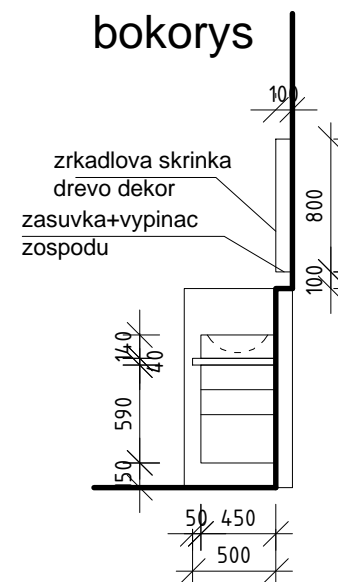

BYT 2, kupelna 2.7.2015

**pohľad
(narys)**

bokorys

**skrinka na zrkadlo
vnutorne usporiadanie**

**podorys
skrinka pod
umyvadlom**

podorys kupelne

umyvadlo:
sirka 600, hlbka 460, vyska 140

wc:
sirka 370, hlbka 550, vyska 360 bez sedatka

zrkadlo s fazetou:
sirka 600, vyska 800

skrinka na zrkadlo: na zrkadlo pant, push up otvaranie
sirka 600, hlbka 100, vyska 800
na zadnu stenu skrinky sololit!

doska pod umyvadlom:
sirka 780, hlbka 500, vyska 40

skrinka pod umyvadlom:
sirka 600, hlbka 450, vyska 590

2x skrinka za wc:
sirka 430, hlbka 250, vyska 380
sirka 270, hlbka 250, vyska 380