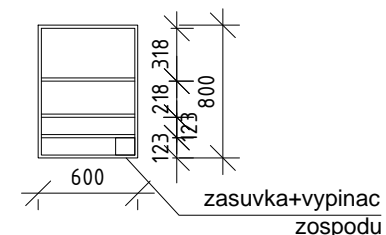

BYT 2, kupelna 2.7.2015

**pohľad
(narys)**

bokorys

**skrinka na zrkadlo
vnutorne usporiadanie**

**podorys
skrinka pod
umyvadlom**

podorys kupelne

umyvadlo:
sirka 600, hlbka 460, vyska 140

wc:
sirka 370, hlbka 550, vyska 360 bez sedatka

zrkadlo s fazetou:
sirka 600, vyska 800

skrinka na zrkadlo: na zrkadlo pant, push up otvaranie
sirka 600, hlbka 100, vyska 800
na zadnu stenu skrinky sololit!

doska pod umyvadlom:
sirka 780, hlbka 500, vyska 40

skrinka pod umyvadlom:
sirka 600, hlbka 450, vyska 590

2x skrinka za wc:
sirka 430, hlbka 250, vyska 380
sirka 270, hlbka 250, vyska 380