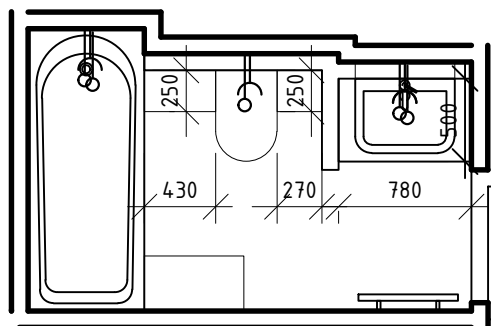

BYT 2, kupelna 2.7.2015

**pohľad
(narys)**

bokorys

**skrinka na zrkadlo
vnutorne usporiadanie**

**podorys
skrinka pod
umyvadlom**

podorys kupelne

umyvadlo:
sirka 600, hlbka 460, vyska 140

wc:
sirka 370, hlbka 550, vyska 360 bez sedatka

zrkadlo s fazetou:
sirka 600, vyska 800

skrinka na zrkadlo: na zrkadlo pant, push up otvaranie
sirka 600, hlbka 100, vyska 800
na zadnu stenu skrinky sololit!

doska pod umyvadlom:
sirka 780, hlbka 500, vyska 40

skrinka pod umyvadlom:
sirka 600, hlbka 450, vyska 590

2x skrinka za wc:
sirka 430, hlbka 250, vyska 380
sirka 270, hlbka 250, vyska 380