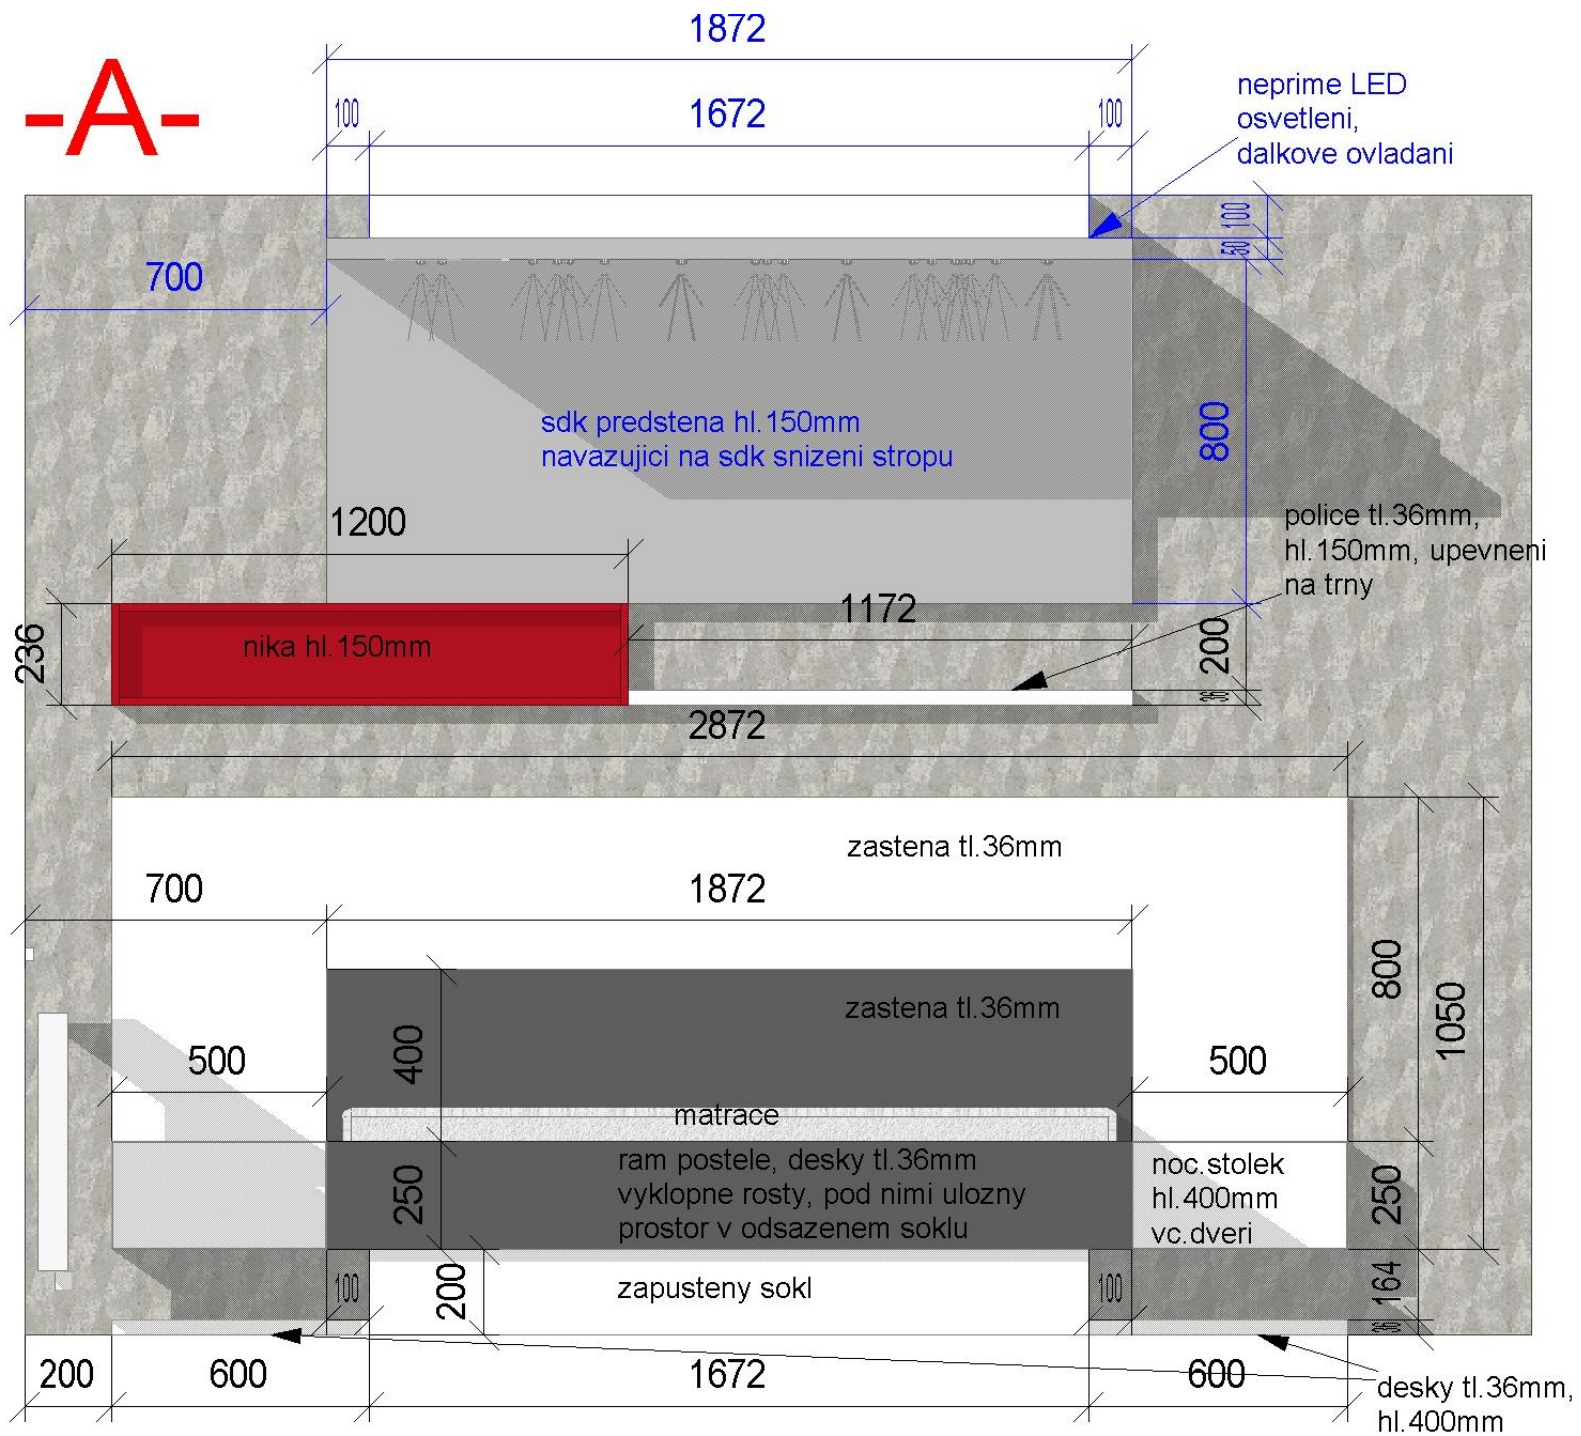

# Rozměry nábytkových modulů, dekory

## ložnice

provedení: tmavé plochy – lamino Kronospan 0164 Anthracite  
bílé plochy – lamino/lak/fundermax bílá (odstín 8685 Snow White Krono mirror gloss)  
červené plochy – lamino Kronospan 0149 Simply Red / lak RAL 3020

(dekory budou přesně specifikovány dle vzorníku na místě realizační firmou)

výmalba: bílá  
+ šedá Dulux 00NN 53/000 (list Neutral 102)  
+ tapeta A.S.C. 306542

(před výmalbou doporučujeme prohlédnout barvu ve vzorníku nebo vymalovat zkušební plochu)

**postel bokorys**

**-B-**

-C-

vizualizace