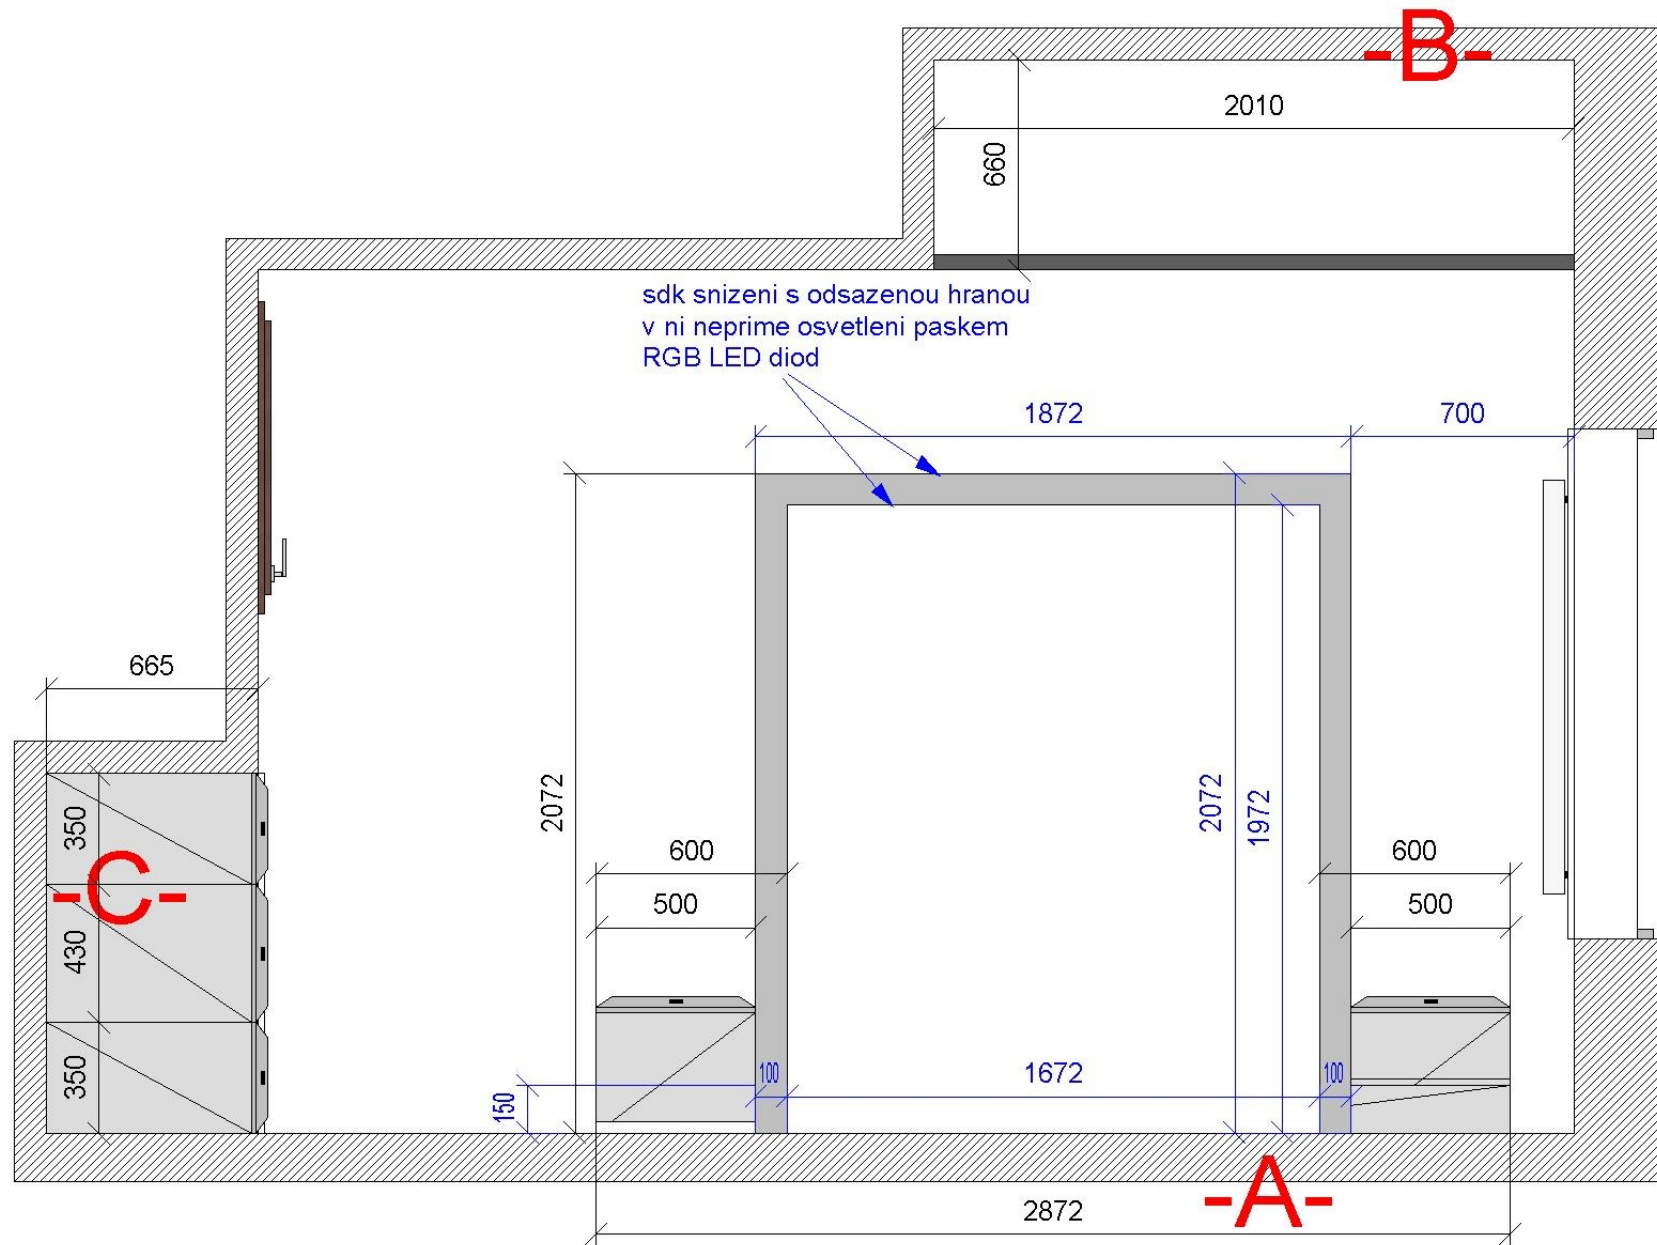

# Rozměry nábytkových modulů, dekory

## ložnice

provedení: tmavé plochy – lamino Kronospan 0164 Anthracite  
bílé plochy – lamino/lak/fundermax bílá (odstín 8685 Snow White Krono mirror gloss)  
červené plochy – lamino Kronospan 0149 Simply Red / lak RAL 3020

(dekory budou přesně specifikovány dle vzorníku na místě realizační firmou)

výmalba: bílá  
+ šedá Dulux 00NN 53/000 (list Neutral 102)  
+ tapeta A.S.C. 306542

(před výmalbou doporučujeme prohlédnout barvu ve vzorníku nebo vymalovat zkušební plochu)