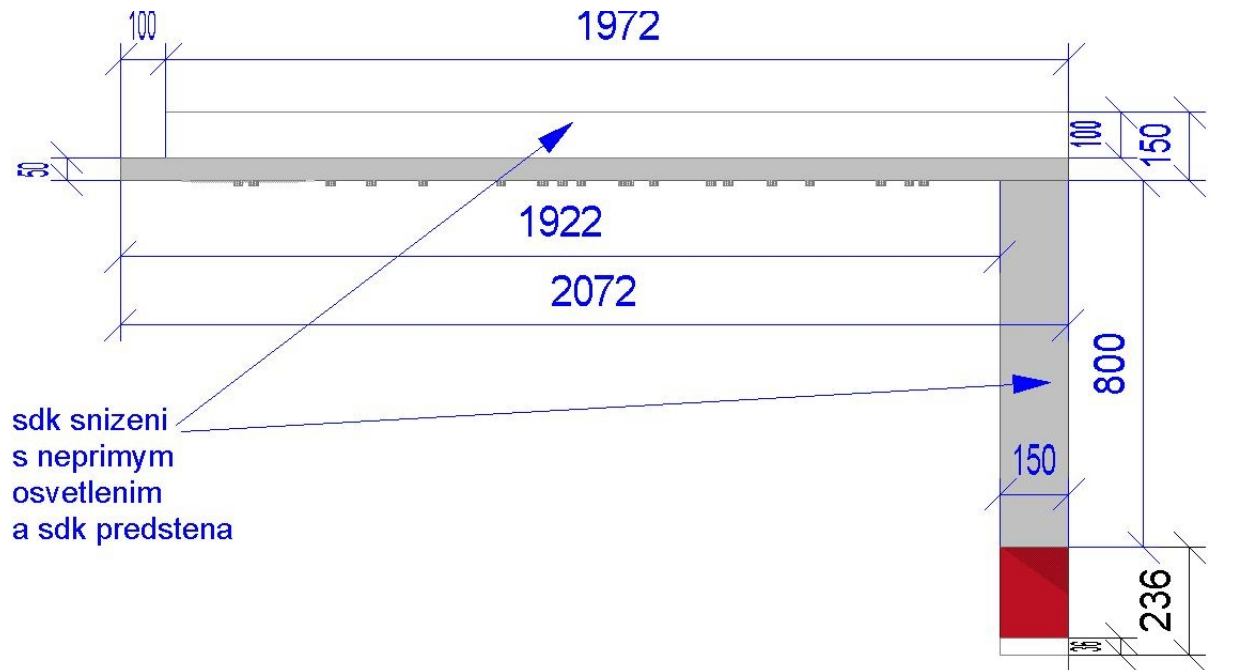

# Rozměry nábytkových modulů, dekory

(dekory budou přesně specifikovány dle vzorníku na místě realizační firmou)

výmalba: bílá  
+ šedá Dulux 00NN 53/000 (list Neutral 102)  
+ tapeta A.S.C. 306542

(před výmalbou doporučujeme prohlédnout barvu ve vzorníku nebo vymalovat zkušební plochu)

**postel bokorys**

**-B-**

-C-

vizualizace