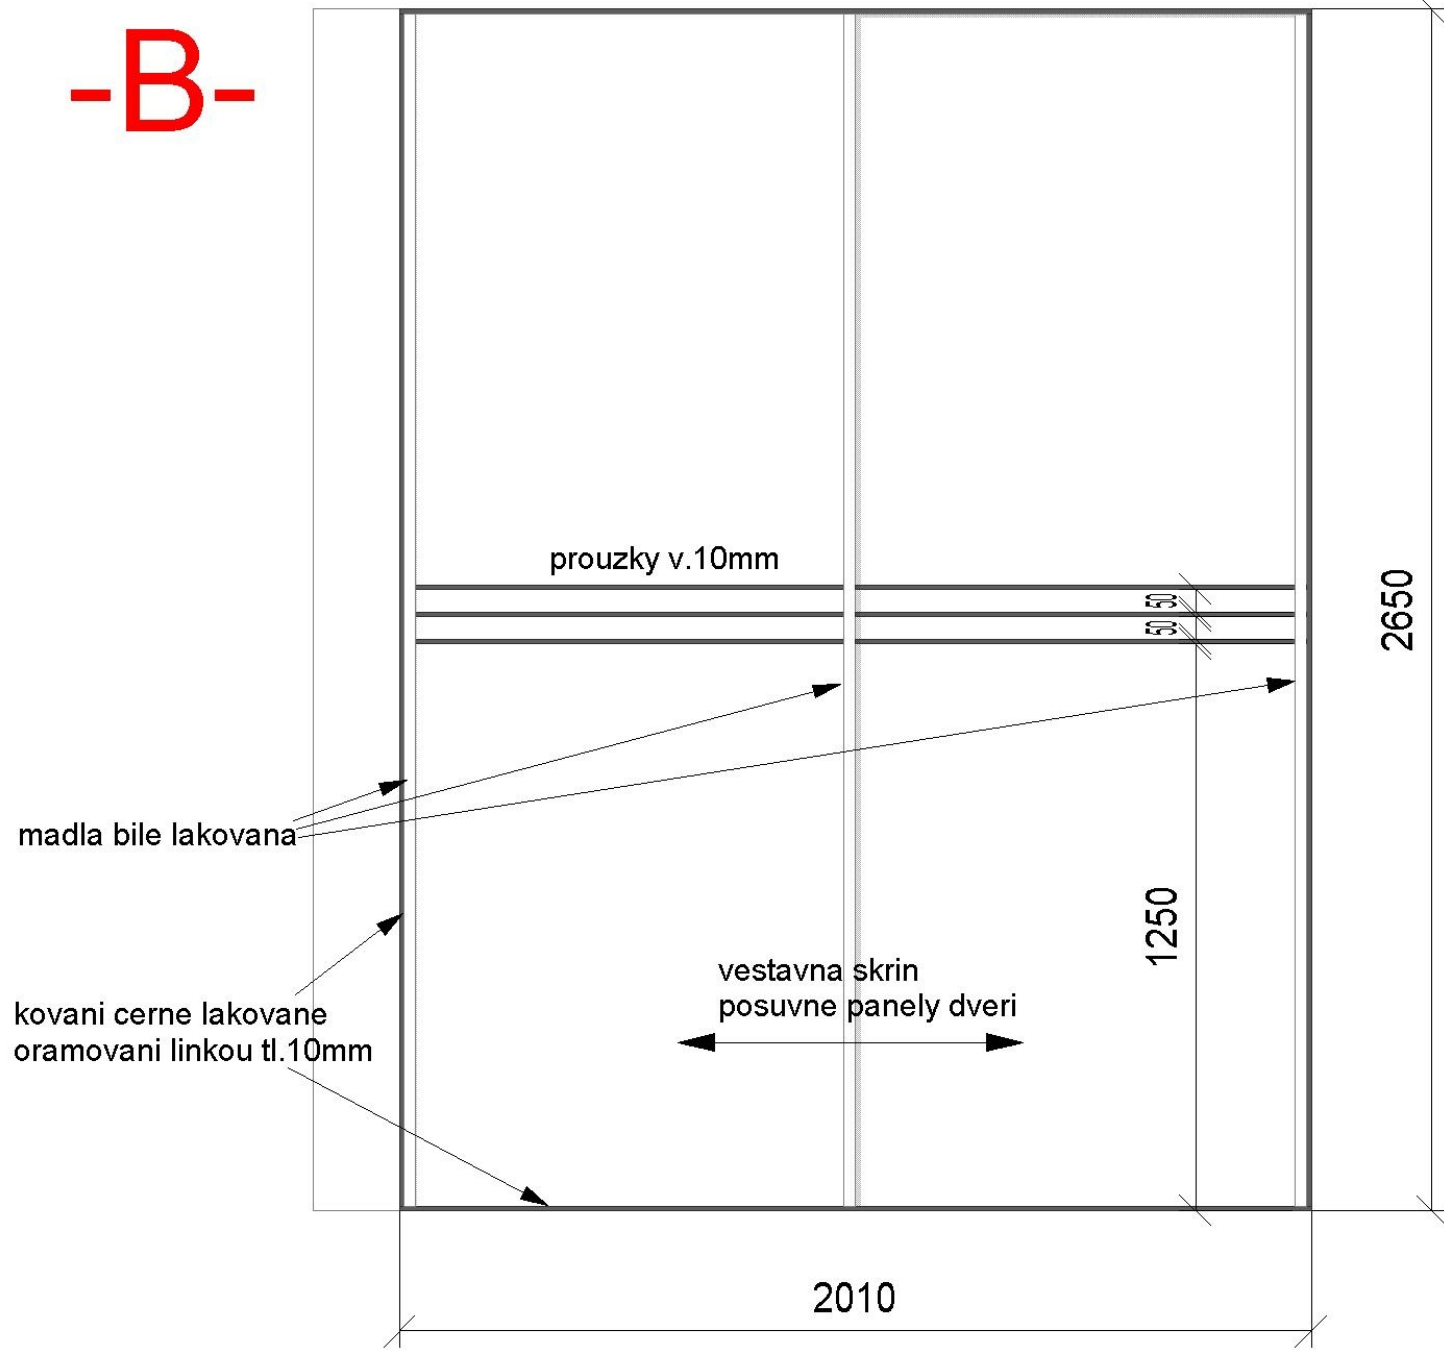

# Rozměry nábytkových modulů, dekory

(dekory budou přesně specifikovány dle vzorníku na místě realizační firmou)

výmalba: bílá  
+ šedá Dulux 00NN 53/000 (list Neutral 102)  
+ tapeta A.S.C. 306542

(před výmalbou doporučujeme prohlédnout barvu ve vzorníku nebo vymalovat zkušební plochu)

**postel bokorys**

**-B-**

-C-

vizualizace