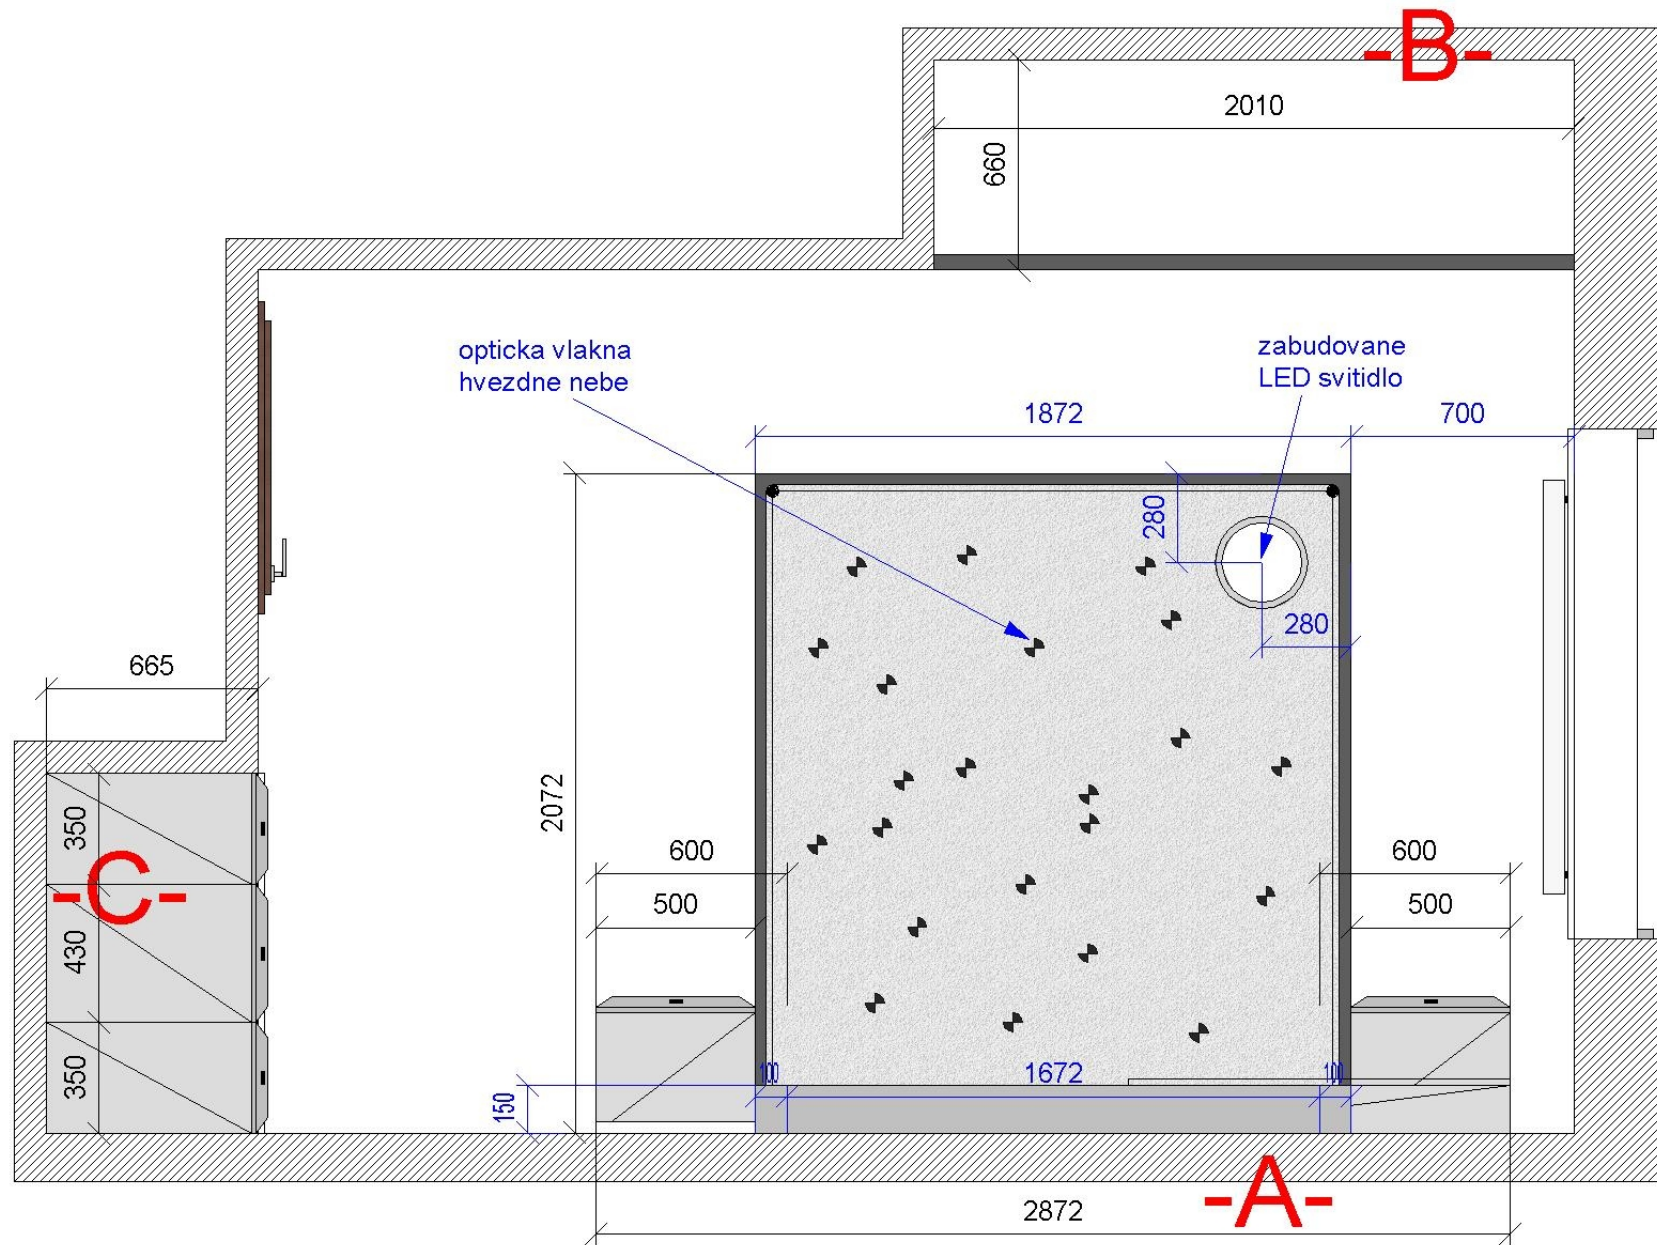

# Rozměry nábytkových modulů, dekory

## ložnice

provedení: tmavé plochy – lamino Kronospan 0164 Anthracite  
bílé plochy – lamino/lak/fundermax bílá (odstín 8685 Snow White Krono mirror gloss)  
červené plochy – lamino Kronospan 0149 Simply Red / lak RAL 3020

(dekory budou přesně specifikovány dle vzorníku na místě realizační firmou)

výmalba: bílá  
+ šedá Dulux 00NN 53/000 (list Neutral 102)  
+ tapeta A.S.C. 306542

(před výmalbou doporučujeme prohlédnout barvu ve vzorníku nebo vymalovat zkušební plochu)