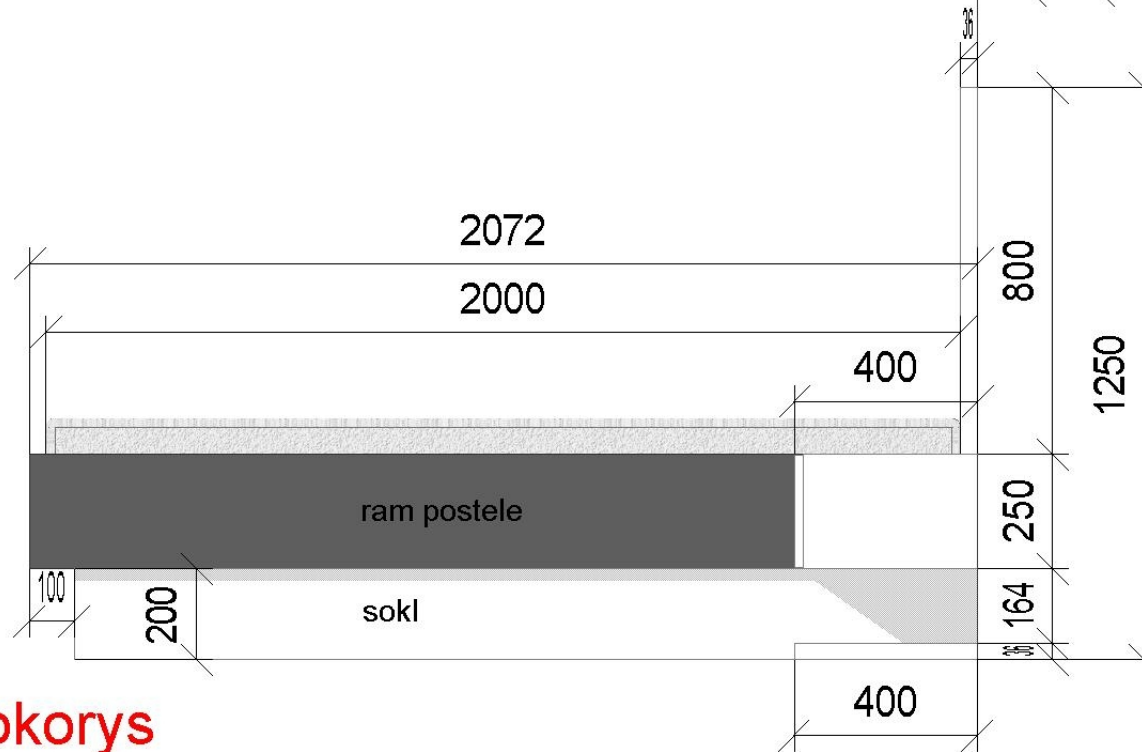

(dekory budou přesně specifikovány dle vzorníku na místě realizační firmou)

výmalba: bílá  
+ šedá Dulux 00NN 53/000 (list Neutral 102)  
+ tapeta A.S.C. 306542

(před výmalbou doporučujeme prohlédnout barvu ve vzorníku nebo vymalovat zkušební plochu)

**postel bokorys**

**-B-**

-C-

vizualizace