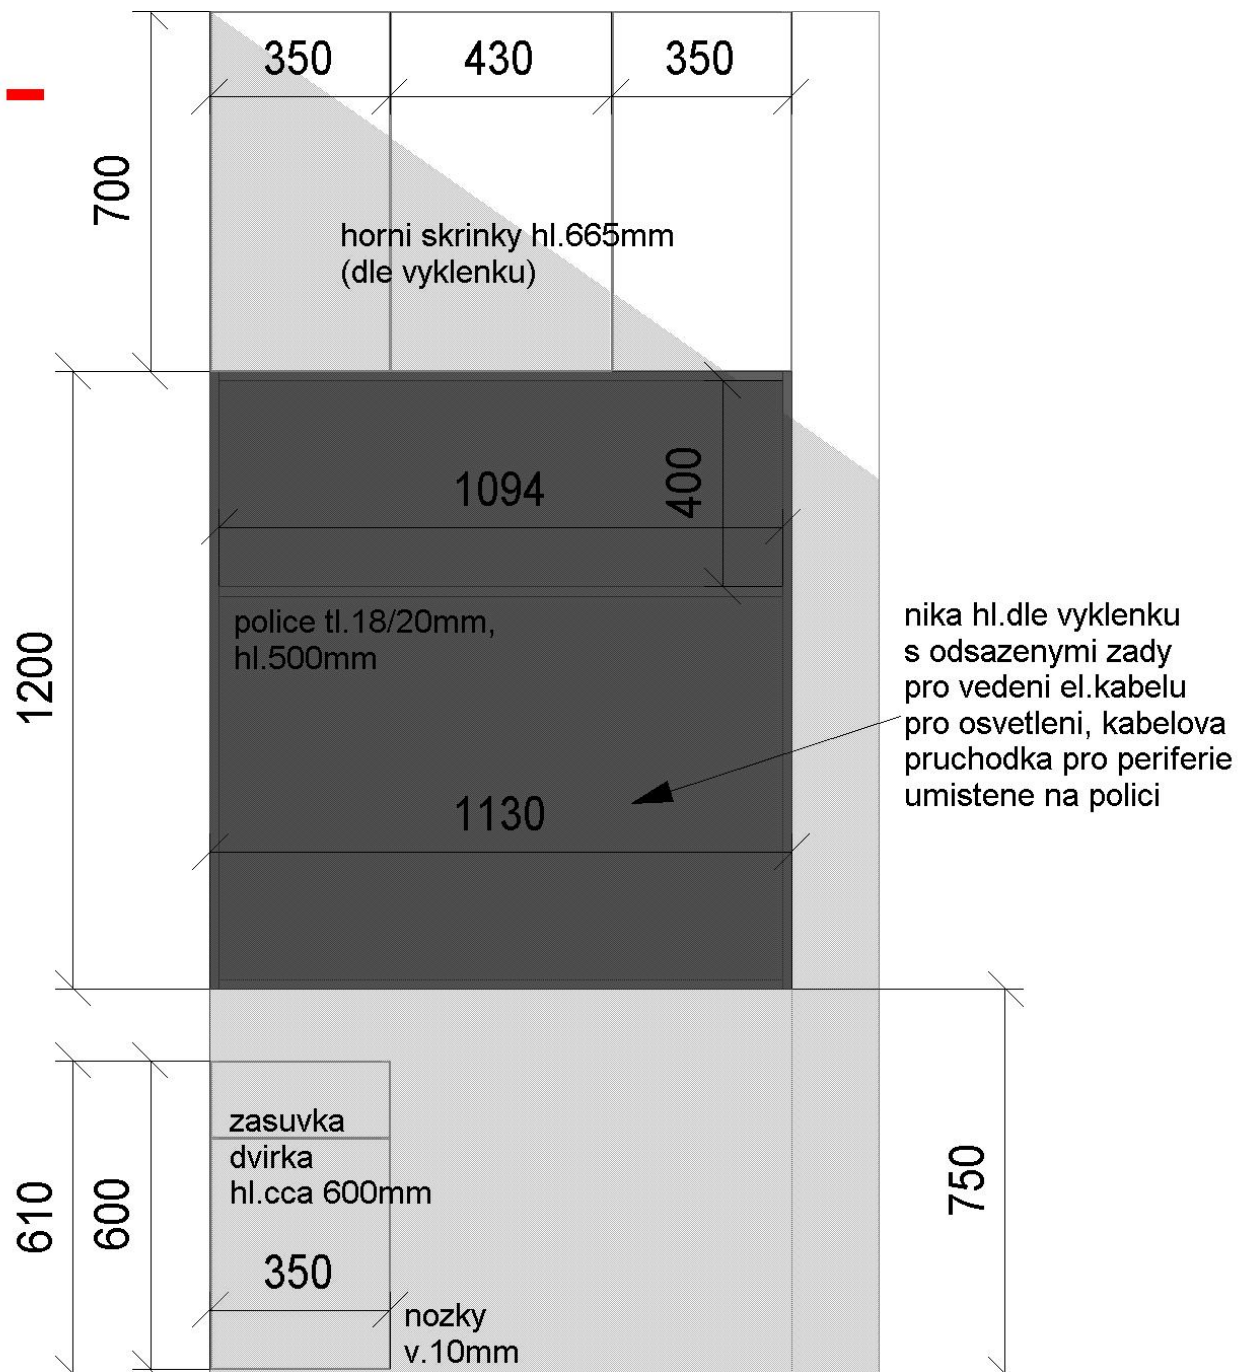

# Rozměry nábytkových modulů, dekory

(dekory budou přesně specifikovány dle vzorníku na místě realizační firmou)

výmalba: bílá  
+ šedá Dulux 00NN 53/000 (list Neutral 102)  
+ tapeta A.S.C. 306542

(před výmalbou doporučujeme prohlédnout barvu ve vzorníku nebo vymalovat zkušební plochu)

**postel bokorys**

**-B-**

-C-

vizualizace