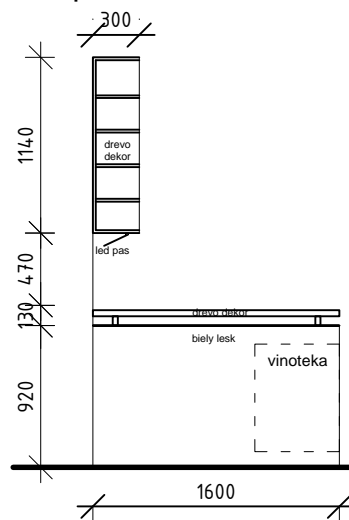

BYT 2, KUCHYNA 2.7.2015

podorys kuchyna
pohľad 7

kuchyna
pohľad 9

kuchyna
pohľad 8

- korpus v dekore dreva orech pacifik prirodny
- vo vysokom bielom lesku oznacene skrinky - len dverka
- otvaranie hornej rohovej skrinky
celej: 300mm + 300mm

vyska prac. dosky 920 mm
vyska baru 1020

vinoteka:
(Hyundai VIN 12 B)
š 29 cm, v 70 cm, h 55 cm

rura s dvojplatickou:
(Sencor SEO 2028BK)
s 52,5 cm, v 32 cm, h 37 cm
PRIBLIZNE ROZMERY!

umyvacka riadu volne stojaca:
(Hyundai DTB656DW8 biela)
s 55 cm, v 44 cm, h 51 cm

chladnica vstavana:
(Bosch KIL24V21FF biela)
s 54,1 cm, v 122,1 cm, h 54,2 cm)
rozmery pre vestavbu:
s 56 cm, v 122,5 cm, h 55 cm

digestor vstavany, teleskopicky

kuchyna
pohľad 7

kuchyna
pohľad 6