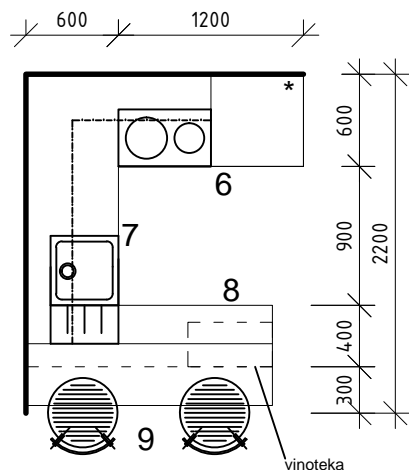

BYT 2, KUCHYNA 2.7.2015

podorys kuchyna
pohľad 7

kuchyna
pohľad 9

kuchyna
pohľad 8

- korpus v dekore dreva orech pacifik prirodny
- vo vysokom bielom lesku oznacene skrinky - len dverka
- otvaranie hornej rohovej skrinky
celej: 300mm + 300mm

vyska prac. dosky 920 mm
vyska baru 1020

vinoteka:
(Hyundai VIN 12 B)
š 29 cm, v 70 cm, h 55 cm

rura s dvojplatickou:
(Sencor SEO 2028BK)
s 52,5 cm, v 32 cm, h 37 cm
PRIBLIZNE ROZMERY!

umyvacka riadu volne stojaca:
(Hyundai DTB656DW8 biela)
s 55 cm, v 44 cm, h 51 cm

chladnica vstavana:
(Bosch KIL24V21FF biela)
s 54,1 cm, v 122,1 cm, h 54,2 cm)
rozmery pre vestavbu:
s 56 cm, v 122,5 cm, h 55 cm

digestor vstavany, teleskopicky

kuchyna
pohľad 7

kuchyna
pohľad 6