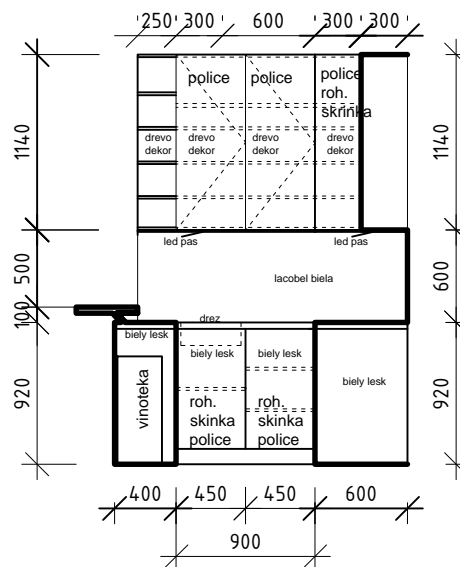

BYT 2, KUCHYNA 2.7.2015

podorys kuchyna
pohľad 7

kuchyna
pohľad 9

kuchyna
pohľad 8

- korpus v dekore dreva orech pacifik prirodny
- vo vysokom bielom lesku oznacene skrinky - len dverka
- otvaranie hornej rohovej skrinky
celej: 300mm + 300mm

vyska prac. dosky 920 mm
vyska baru 1020

vinoteka:
(Hyundai VIN 12 B)
š 29 cm, v 70 cm, h 55 cm

rura s dvojplatickou:
(Sencor SEO 2028BK)
s 52,5 cm, v 32 cm, h 37 cm
PRIBLIZNE ROZMERY!

umyvacka riadu volne stojaca:
(Hyundai DTB656DW8 biela)
s 55 cm, v 44 cm, h 51 cm

chladnica vstavana:
(Bosch KIL24V21FF biela)
s 54,1 cm, v 122,1 cm, h 54,2 cm)
rozmery pre vestavbu:
s 56 cm, v 122,5 cm, h 55 cm

digestor vstavany, teleskopicky

kuchyna
pohľad 7

kuchyna
pohľad 6