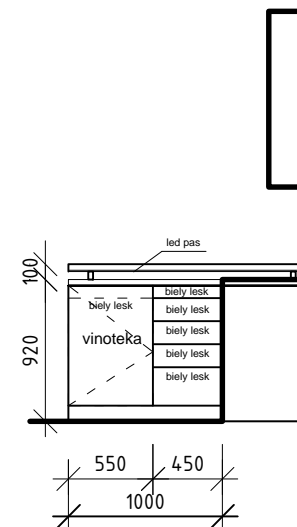

BYT 2, KUCHYNA 2.7.2015

podorys kuchyna
pohľad 7

kuchyna
pohľad 9

kuchyna
pohľad 8

- korpus v dekore dreva orech pacifik prirodny
- vo vysokom bielom lesku oznacene skrinky - len dverka
- otvaranie hornej rohovej skrinky
celej: 300mm + 300mm

vyska prac. dosky 920 mm
vyska baru 1020

vinoteka:
(Hyundai VIN 12 B)
š 29 cm, v 70 cm, h 55 cm

rura s dvojplatickou:
(Sencor SEO 2028BK)
s 52,5 cm, v 32 cm, h 37 cm
PRIBLIZNE ROZMERY!

umyvacka riadu volne stojaca:
(Hyundai DTB656DW8 biela)
s 55 cm, v 44 cm, h 51 cm

chladnica vstavana:
(Bosch KIL24V21FF biela)
s 54,1 cm, v 122,1 cm, h 54,2 cm)
rozmery pre vestavbu:
s 56 cm, v 122,5 cm, h 55 cm

digestor vstavany, teleskopicky

kuchyna
pohľad 7

kuchyna
pohľad 6