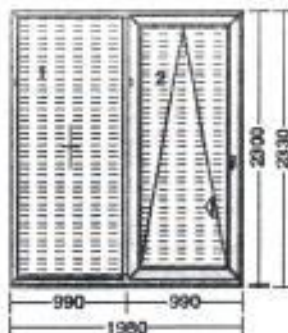

**Profil Gealan S9000**

rám rák 70mm 6k stred.tesnenie  
 kridlo kridlo balk. 108mm 6k  
 Farba Noce sorrento Balsamico / biela  
 Výplň 2 x čire 4-14-4-14-4 TGI U0,6  
 Kovanie pevne zasklený rák,  
 PSK160, pravé, jednostr. klucka bez FAB  
 Rozšírenie podkladový profil 30mm  
 Rozmer 1980 mm x 2300 mm  
 Tesnenie čierne / čierne  
 Odvodnenie dopredu  
 Vrtanie bez vrtania

Popis	Počet kusov	Cena za jednotku	Cena celkom
Gealan S9000, Rozmer 1980 mm x 2300 mm, Farba Noce sorrento Balsamico / biela	1 ks	-	
Sietka proti hmyzu dverová otváracá Zlatý dub, otváranie: Vlevo šírka:934, výška:2210	1 ks	-	
Žalúzia GEALAN 9000 trojsklo, šírka:872, 724, výška:2182, 2034	2 ks		