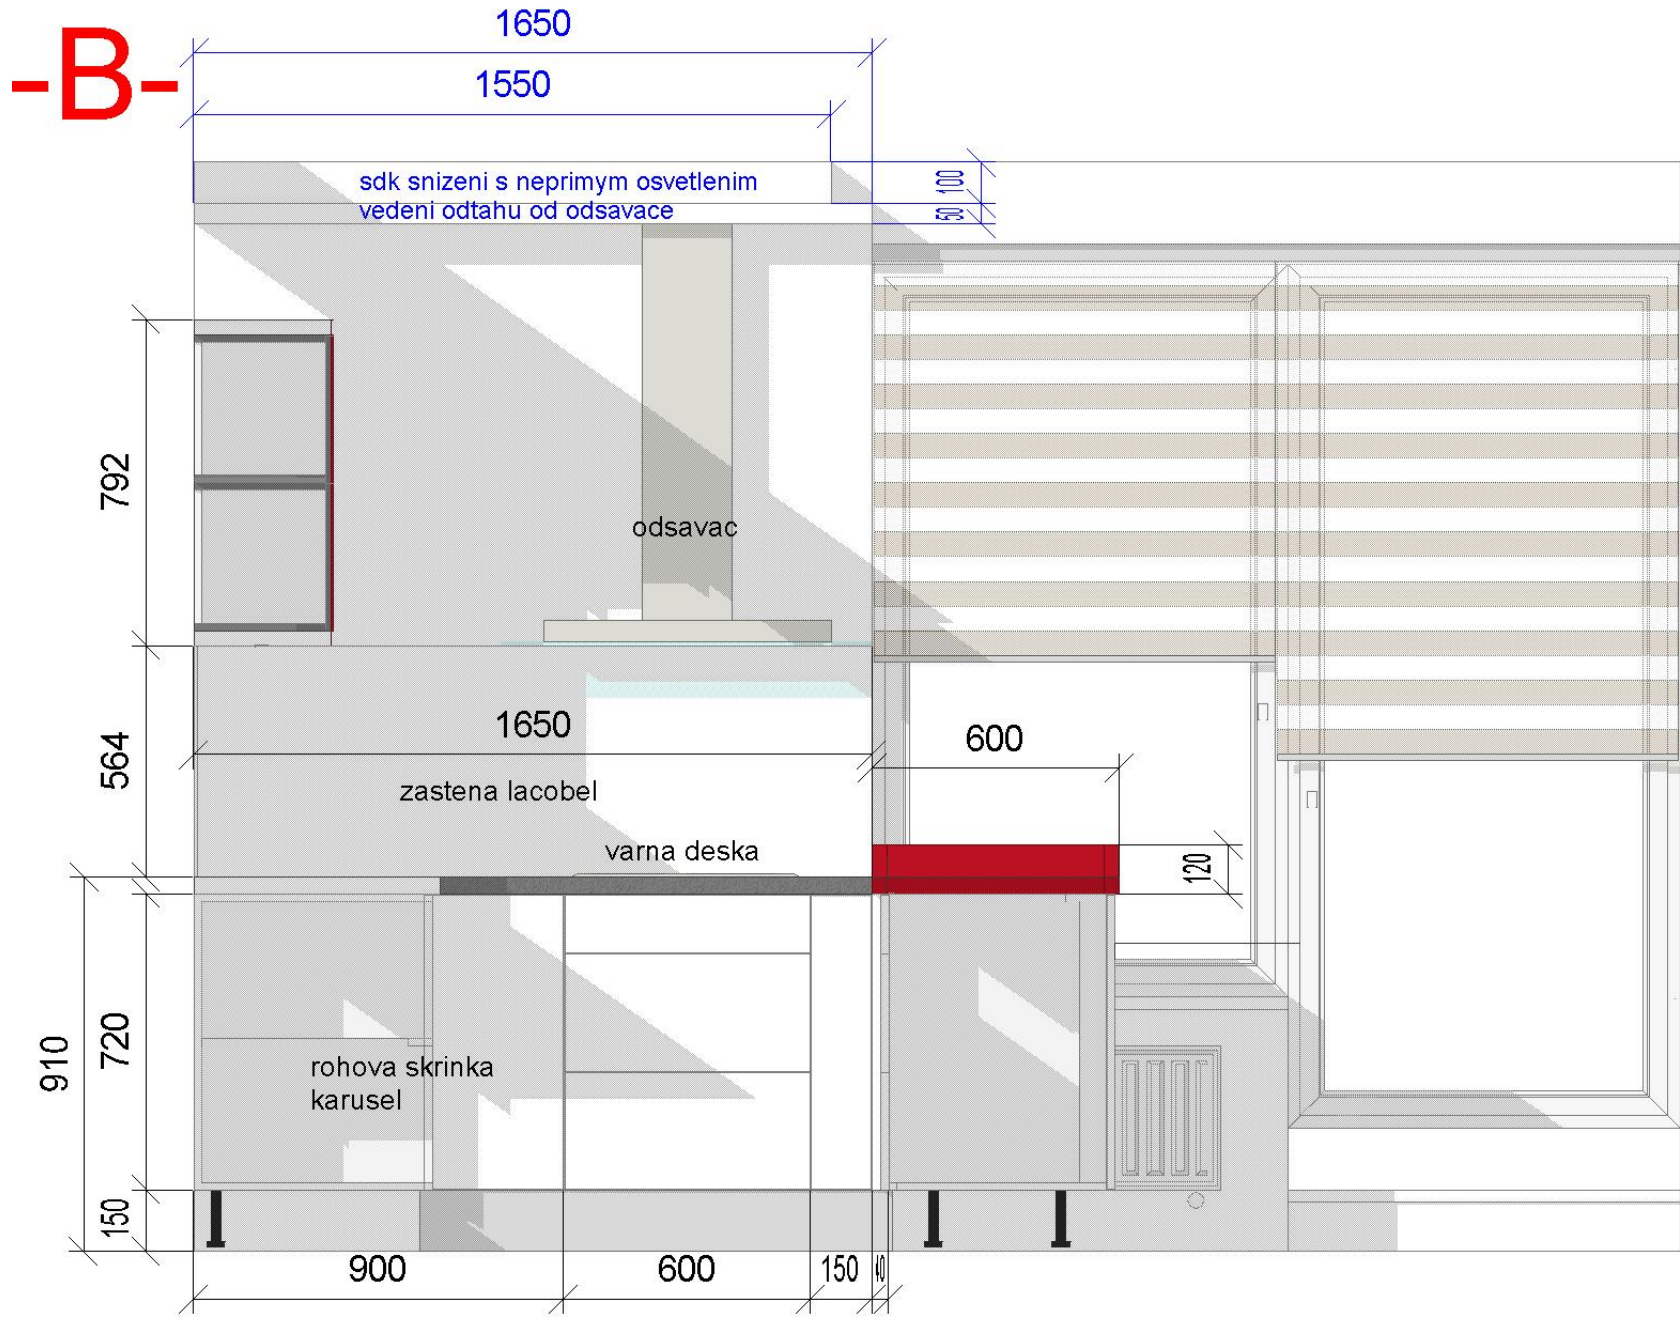

Rozměry nábytkových modulů, dekory

kuchyň, jídelní část, obývací část

provedení: tmavé plochy – lamino Kronospan 0164 Anthracite
bílé plochy – lamino/lak/fundermax bílá (odstín 8685 Snow White Krono mirror gloss)
červené plochy – lamino Kronospan 0149 Simply Red / lak RAL 3020
obklad lacobel kuchyň bílý
pracovní deska Polyform S 164 Antracit

(dekory budou přesně specifikovány dle vzorníku na místě realizační firmou)

výmalba: bílá

+ Dulux 10YY 54/034 (list Neutral 31) nebo Dulux 90YR 55/051 (list Neutral 19)
+ dekorace nálepky ikon

(před výmalbou doporučujeme prohlédnout barvu ve vzorníku nebo vymalovat zkušební plochu)

-C-

-D-

sokl osazeny tak, aby predni hrana licovala se zadni hranou zasteny za TV

-G-

konf.
stolek

**konf.stolek
narys 1**

**konf.stolek
narys 2**

**konf.stolek
bokorys 1**