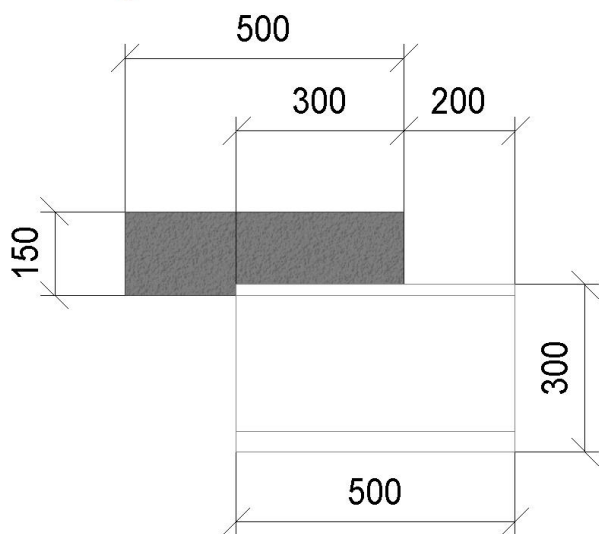

Rozměry nábytkových modulů, dekory

kuchyň, jídelní část, obývací část

provedení: tmavé plochy – lamino Kronospan 0164 Anthracite
bílé plochy – lamino/lak/fundermax bílá (odstín 8685 Snow White Krono mirror gloss)
červené plochy – lamino Kronospan 0149 Simply Red / lak RAL 3020
obklad lacobel kuchyň bílý
pracovní deska Polyform S 164 Antracit

-C-

-D-

sokl osazeny tak, aby predni hrana licovala se zadni hranou zasteny za TV

-G-

konf.
stolek

**konf.stolek
narys 1**

**konf.stolek
narys 2**

**konf.stolek
bokorys 1**