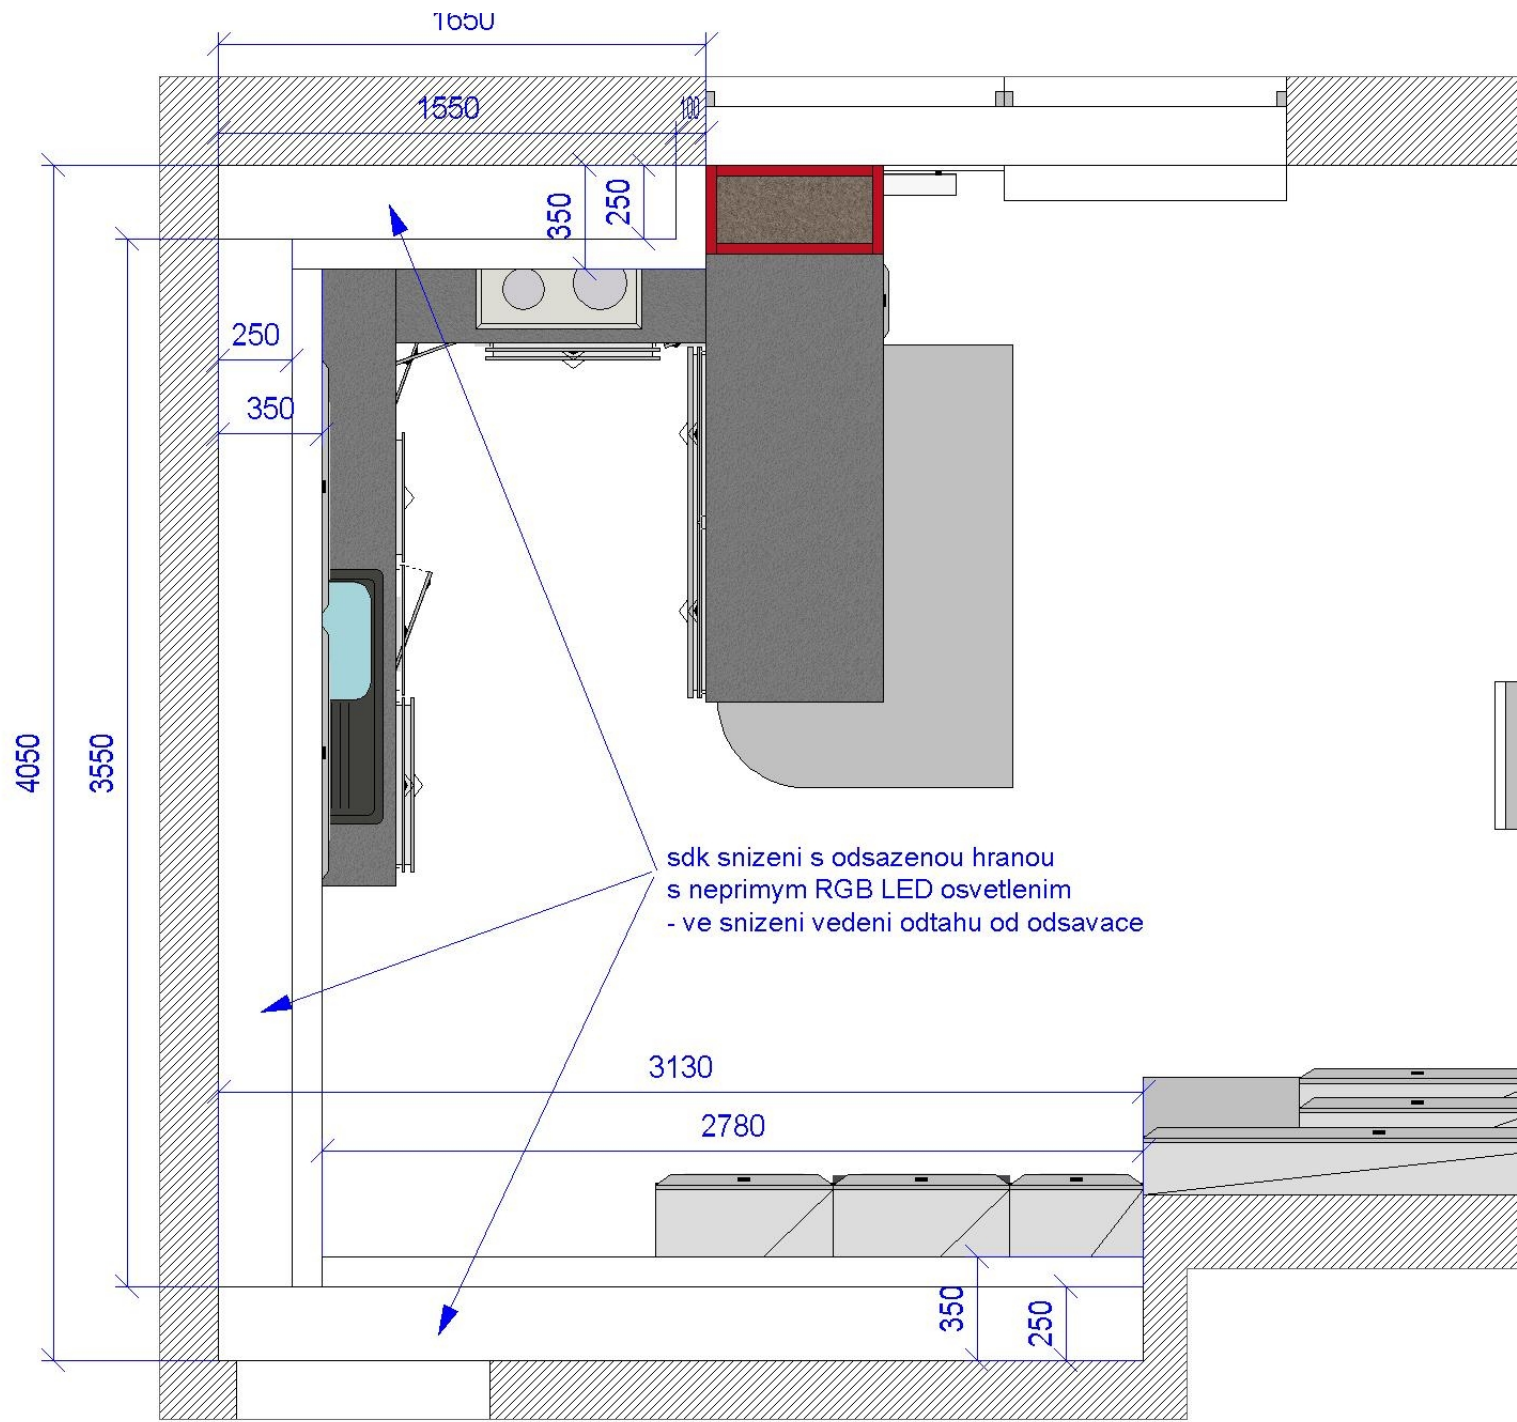

Rozměry nábytkových modulů, dekory

kuchyň, jídelní část, obývací část

provedení: tmavé plochy – lamino Kronospan 0164 Anthracite
bílé plochy – lamino/lak/fundermax bílá (odstín 8685 Snow White Krono mirror gloss)
červené plochy – lamino Kronospan 0149 Simply Red / lak RAL 3020
obklad lacobel kuchyň bílý
pracovní deska Polyform S 164 Antracit

(dekory budou přesně specifikovány dle vzorníku na místě realizační firmou)

výmalba: bílá

+ Dulux 10YY 54/034 (list Neutral 31) nebo Dulux 90YR 55/051 (list Neutral 19)
+ dekorace nálepky ikon

(před výmalbou doporučujeme prohlédnout barvu ve vzorníku nebo vymalovat zkušební plochu)

-C-

-D-

sokl osazeny tak, aby predni hrana licovala se zadni hranou zasteny za TV

-G-

konf.
stolek

**konf.stolek
narys 1**

**konf.stolek
narys 2**

**konf.stolek
bokorys 1**