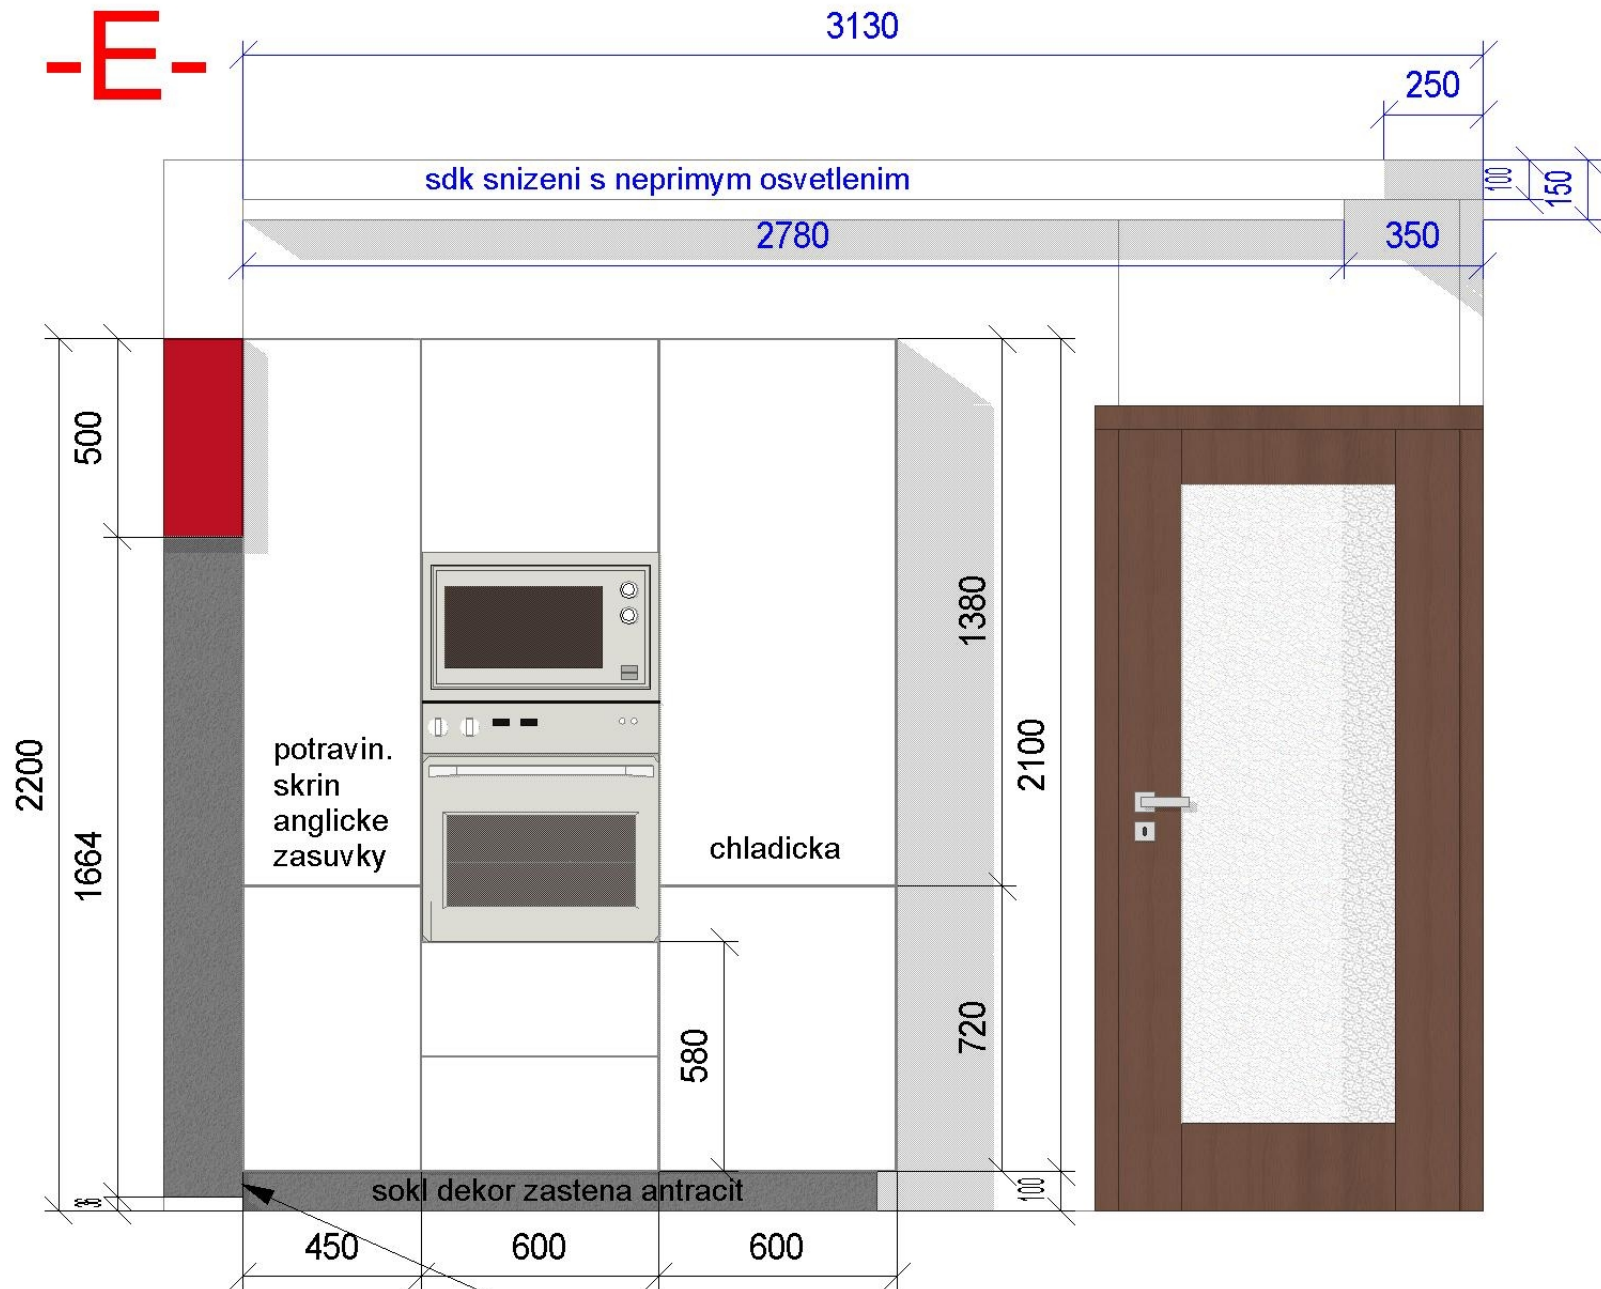

Rozměry nábytkových modulů, dekory

kuchyň, jídelní část, obývací část

provedení: tmavé plochy – lamino Kronospan 0164 Anthracite
bílé plochy – lamino/lak/fundermax bílá (odstín 8685 Snow White Krono mirror gloss)
červené plochy – lamino Kronospan 0149 Simply Red / lak RAL 3020
obklad lacobel kuchyň bílý
pracovní deska Polyform S 164 Antracit

(dekory budou přesně specifikovány dle vzorníku na místě realizační firmou)

výmalba: bílá

+ Dulux 10YY 54/034 (list Neutral 31) nebo Dulux 90YR 55/051 (list Neutral 19)
+ dekorace nálepky ikon

(před výmalbou doporučujeme prohlédnout barvu ve vzorníku nebo vymalovat zkušební plochu)

-C-

-D-

sokl osazeny tak, aby predni hrana licovala se zadni hranou zasteny za TV

-G-

konf.
stolek

**konf.stolek
narys 1**

**konf.stolek
narys 2**

**konf.stolek
bokorys 1**