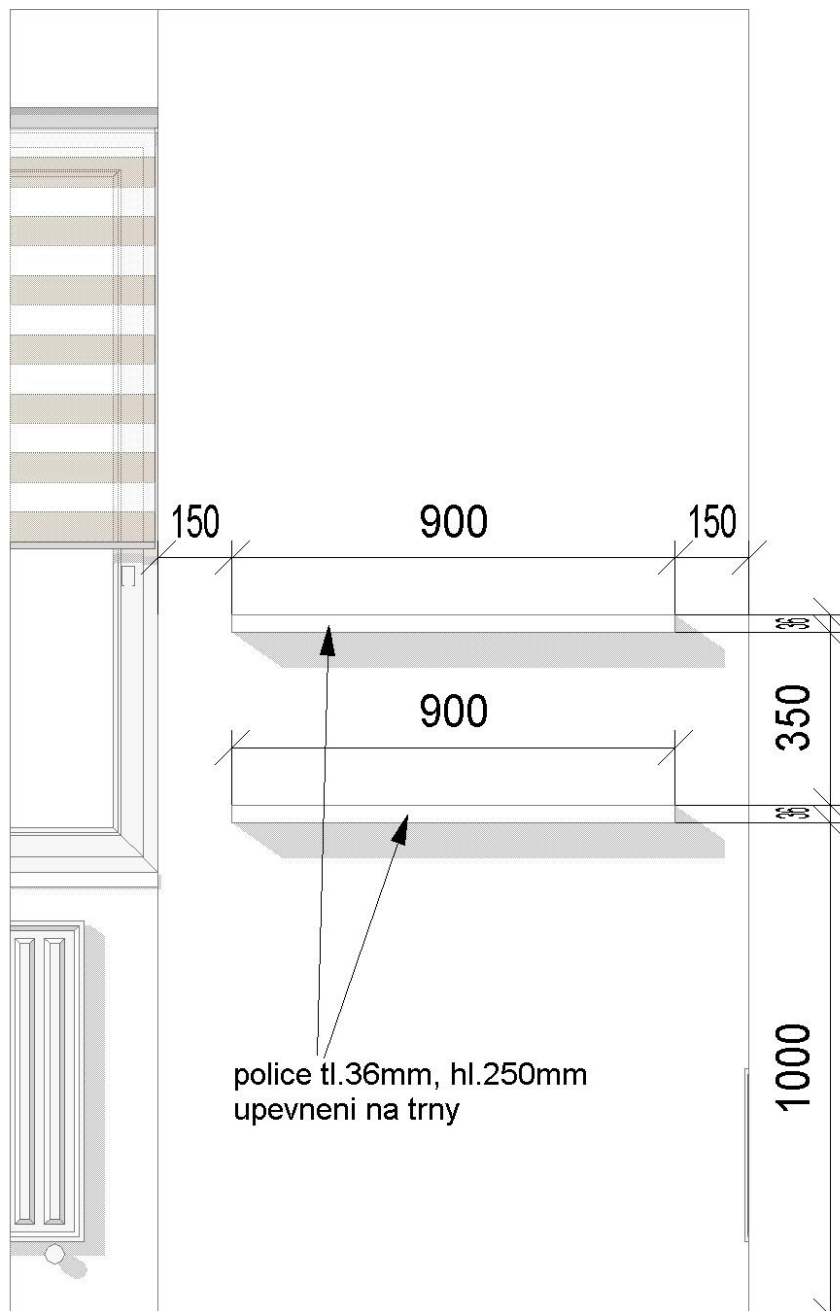

Rozměry nábytkových modulů, dekory

kuchyň, jídelní část, obývací část

provedení: tmavé plochy – lamino Kronospan 0164 Anthracite
bílé plochy – lamino/lak/fundermax bílá (odstín 8685 Snow White Krono mirror gloss)
červené plochy – lamino Kronospan 0149 Simply Red / lak RAL 3020
obklad lacobel kuchyň bílý
pracovní deska Polyform S 164 Antracit

-C-

-D-

sokl osazeny tak, aby predni hrana licovala se zadni hranou zasteny za TV

-G-

konf.
stolek

**konf.stolek
narys 1**

**konf.stolek
narys 2**

**konf.stolek
bokorys 1**