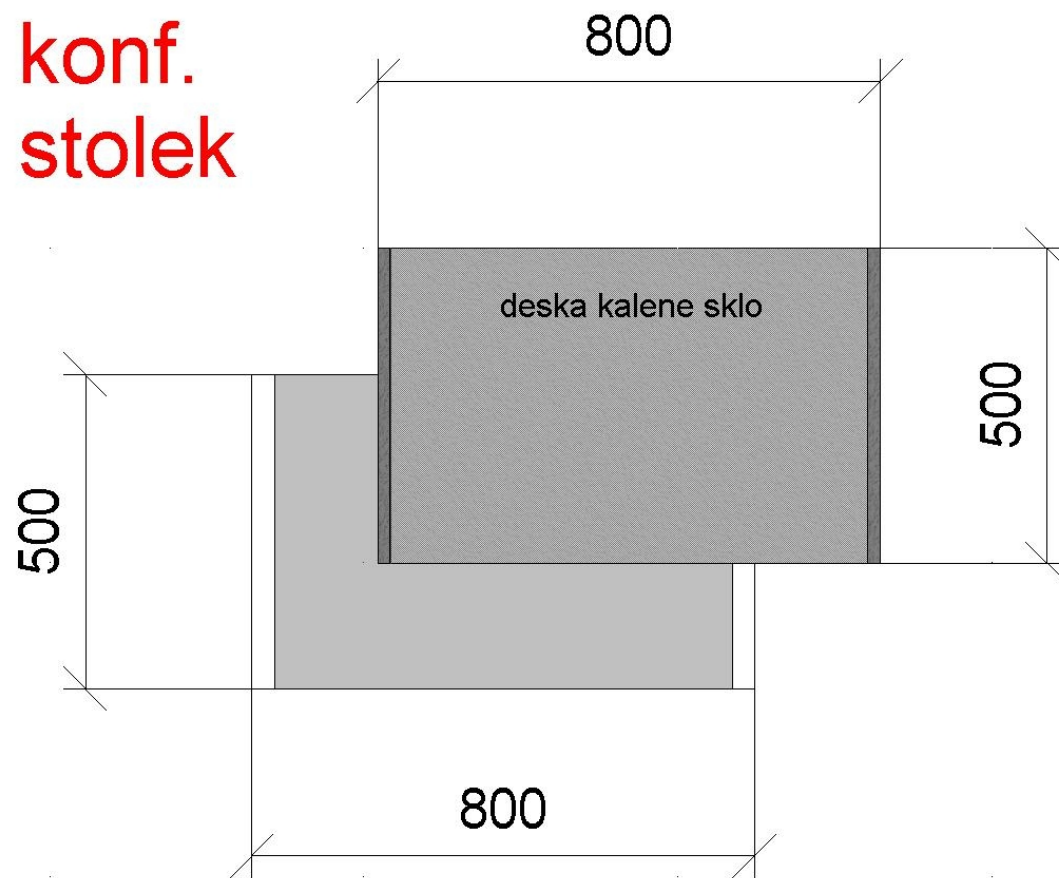

Rozměry nábytkových modulů, dekory

kuchyň, jídelní část, obývací část

provedení: tmavé plochy – lamino Kronospan 0164 Anthracite
bílé plochy – lamino/lak/fundermax bílá (odstín 8685 Snow White Krono mirror gloss)
červené plochy – lamino Kronospan 0149 Simply Red / lak RAL 3020
obklad lacobel kuchyň bílý
pracovní deska Polyform S 164 Antracit

(dekory budou přesně specifikovány dle vzorníku na místě realizační firmou)

výmalba: bílá

+ Dulux 10YY 54/034 (list Neutral 31) nebo Dulux 90YR 55/051 (list Neutral 19)
+ dekorace nálepky ikon

(před výmalbou doporučujeme prohlédnout barvu ve vzorníku nebo vymalovat zkušební plochu)

-C-

-D-

sokl osazeny tak, aby predni hrana licovala se zadni hranou zasteny za TV

-G-

konf.
stolek

**konf.stolek
narys 1**

**konf.stolek
narys 2**

**konf.stolek
bokorys 1**