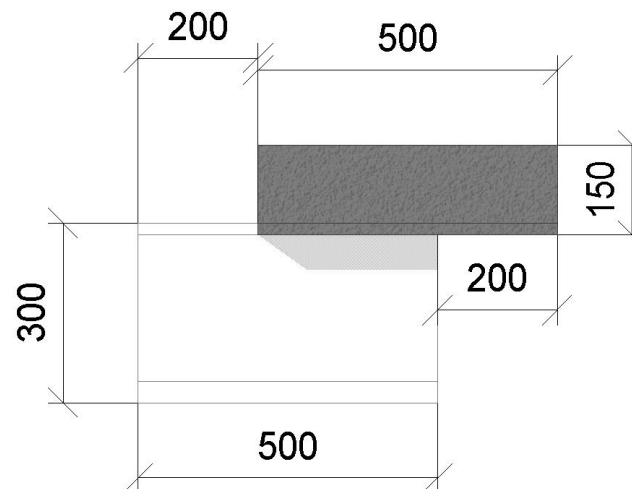

**konf.stolek
bokorys 2**