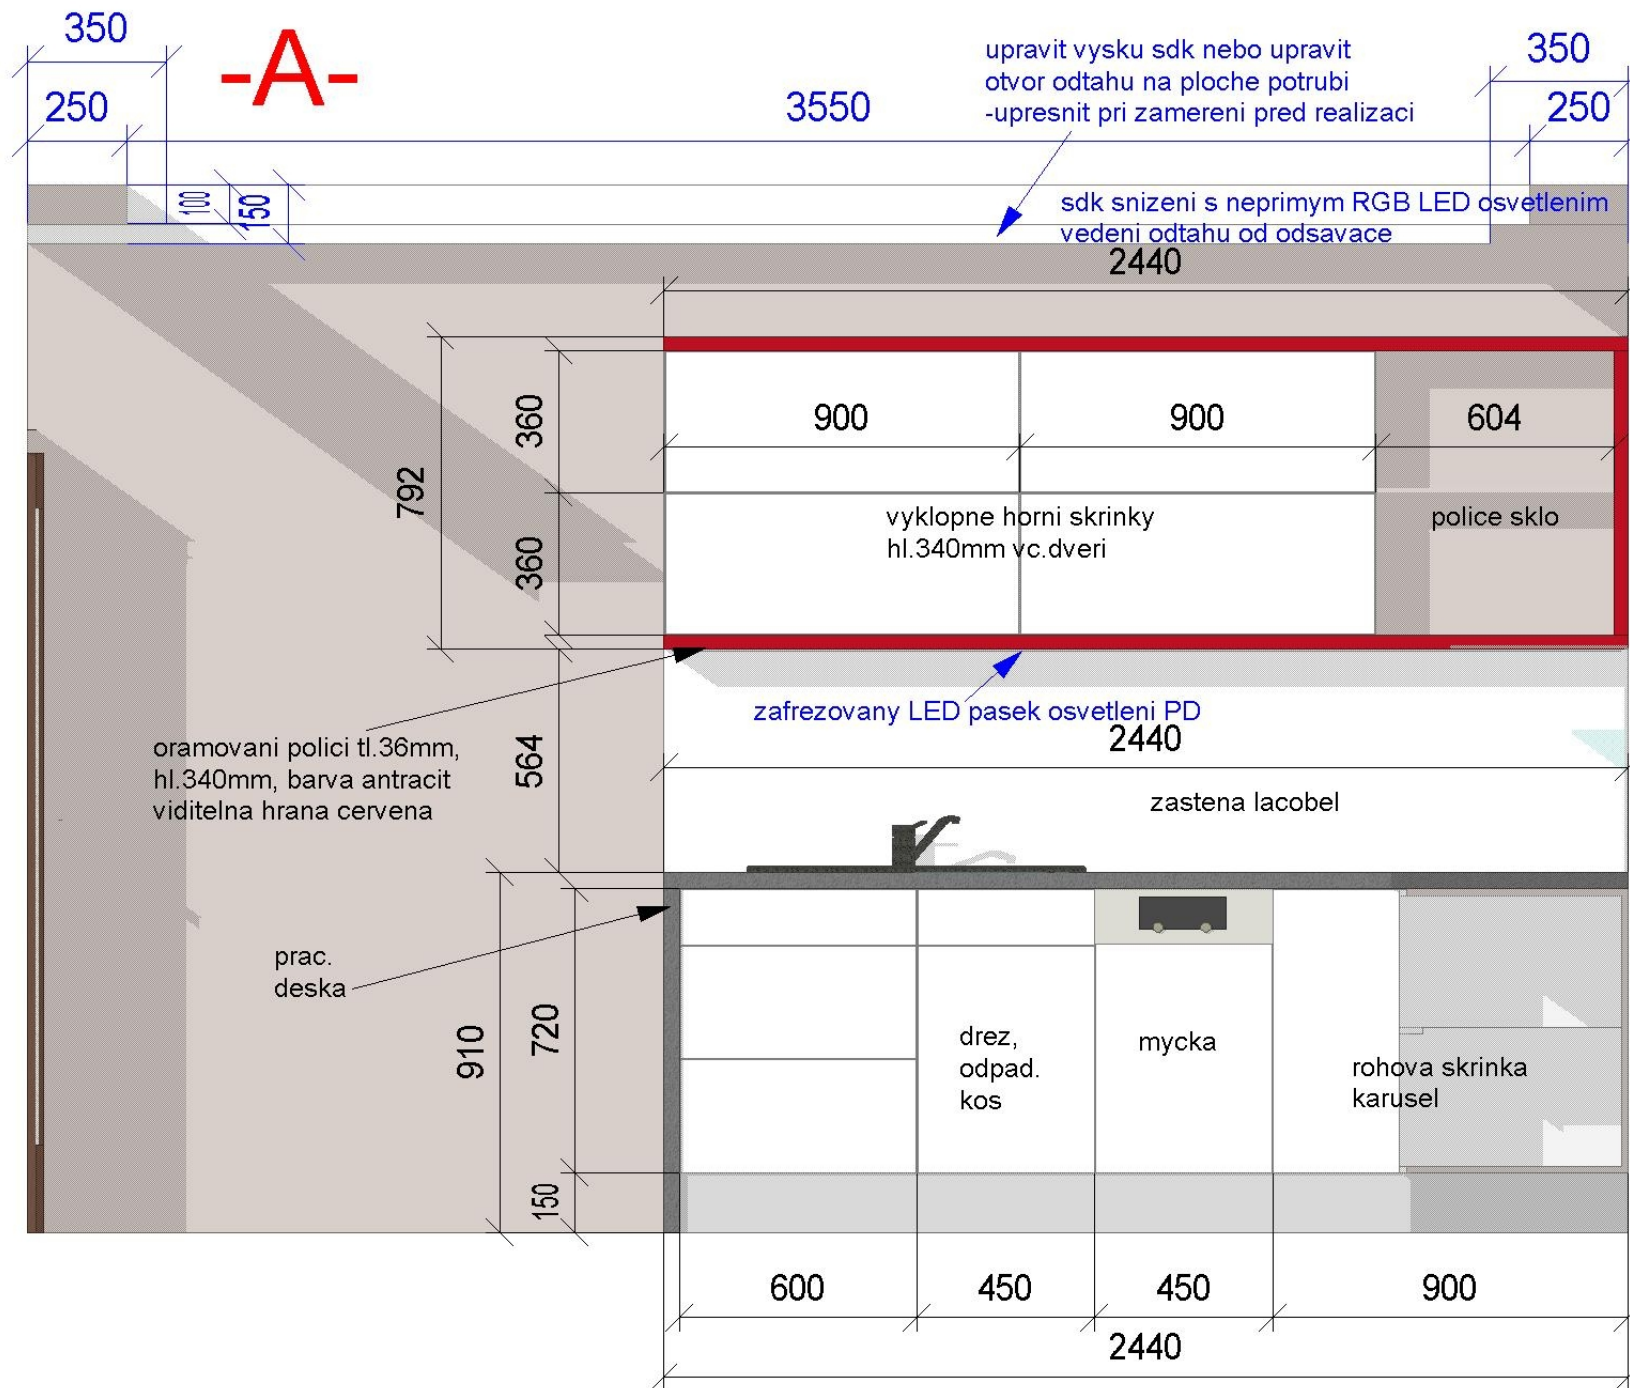

Rozměry nábytkových modulů, dekory

kuchyň, jídelní část, obývací část

provedení: tmavé plochy – lamino Kronospan 0164 Anthracite
bílé plochy – lamino/lak/fundermax bílá (odstín 8685 Snow White Krono mirror gloss)
červené plochy – lamino Kronospan 0149 Simply Red / lak RAL 3020
obklad lacobel kuchyň bílý
pracovní deska Polyform S 164 Antracit

(dekory budou přesně specifikovány dle vzorníku na místě realizační firmou)

výmalba: bílá

+ Dulux 10YY 54/034 (list Neutral 31) nebo Dulux 90YR 55/051 (list Neutral 19)
+ dekorace nálepky ikon

(před výmalbou doporučujeme prohlédnout barvu ve vzorníku nebo vymalovat zkušební plochu)

-C-

-D-

sokl osazeny tak, aby predni hrana licovala se zadni hranou zasteny za TV

-G-

konf.
stolek

**konf.stolek
narys 1**

**konf.stolek
narys 2**

**konf.stolek
bokorys 1**