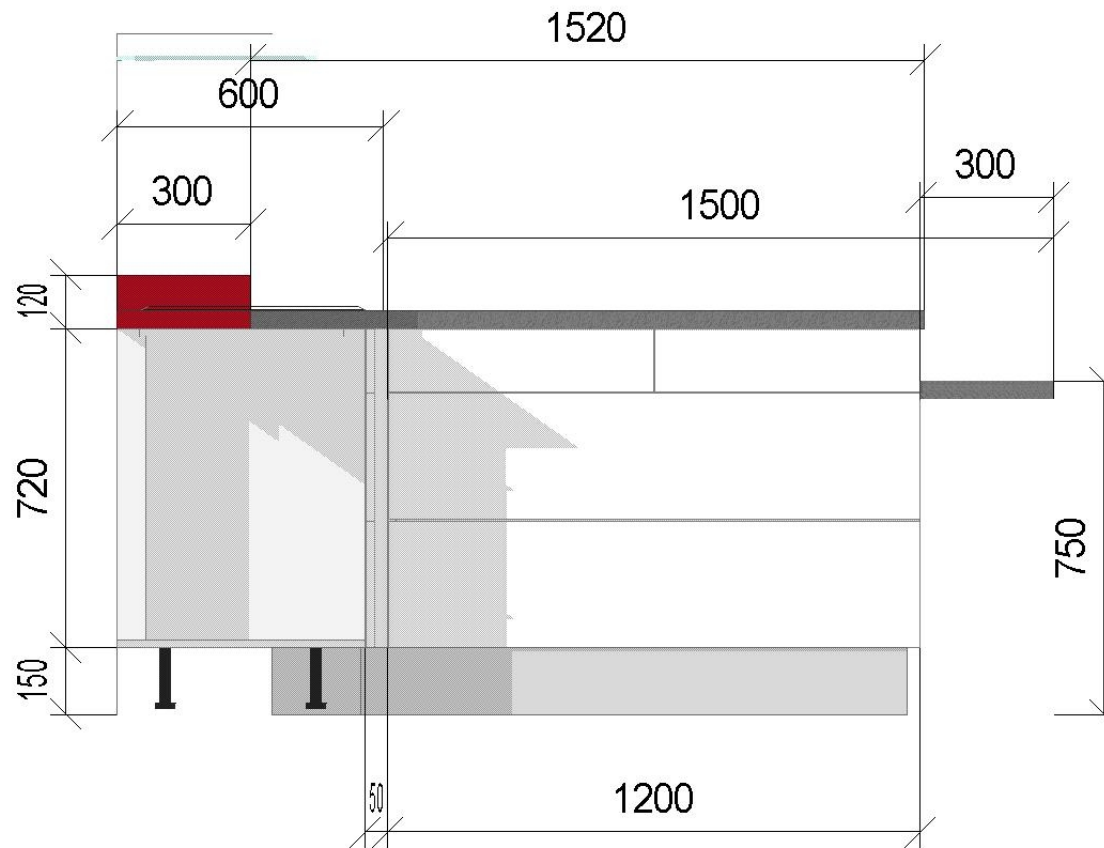

Rozměry nábytkových modulů, dekory

kuchyň, jídelní část, obývací část

provedení: tmavé plochy – lamino Kronospan 0164 Anthracite
bílé plochy – lamino/lak/fundermax bílá (odstín 8685 Snow White Krono mirror gloss)
červené plochy – lamino Kronospan 0149 Simply Red / lak RAL 3020
obklad lacobel kuchyň bílý
pracovní deska Polyform S 164 Antracit

(dekory budou přesně specifikovány dle vzorníku na místě realizační firmou)

výmalba: bílá

+ Dulux 10YY 54/034 (list Neutral 31) nebo Dulux 90YR 55/051 (list Neutral 19)
+ dekorace nálepky ikon

(před výmalbou doporučujeme prohlédnout barvu ve vzorníku nebo vymalovat zkušební plochu)

-C-

-D-

sokl osazeny tak, aby predni hrana licovala se zadni hranou zasteny za TV

-G-

konf.
stolek

**konf.stolek
narys 1**

**konf.stolek
narys 2**

**konf.stolek
bokorys 1**