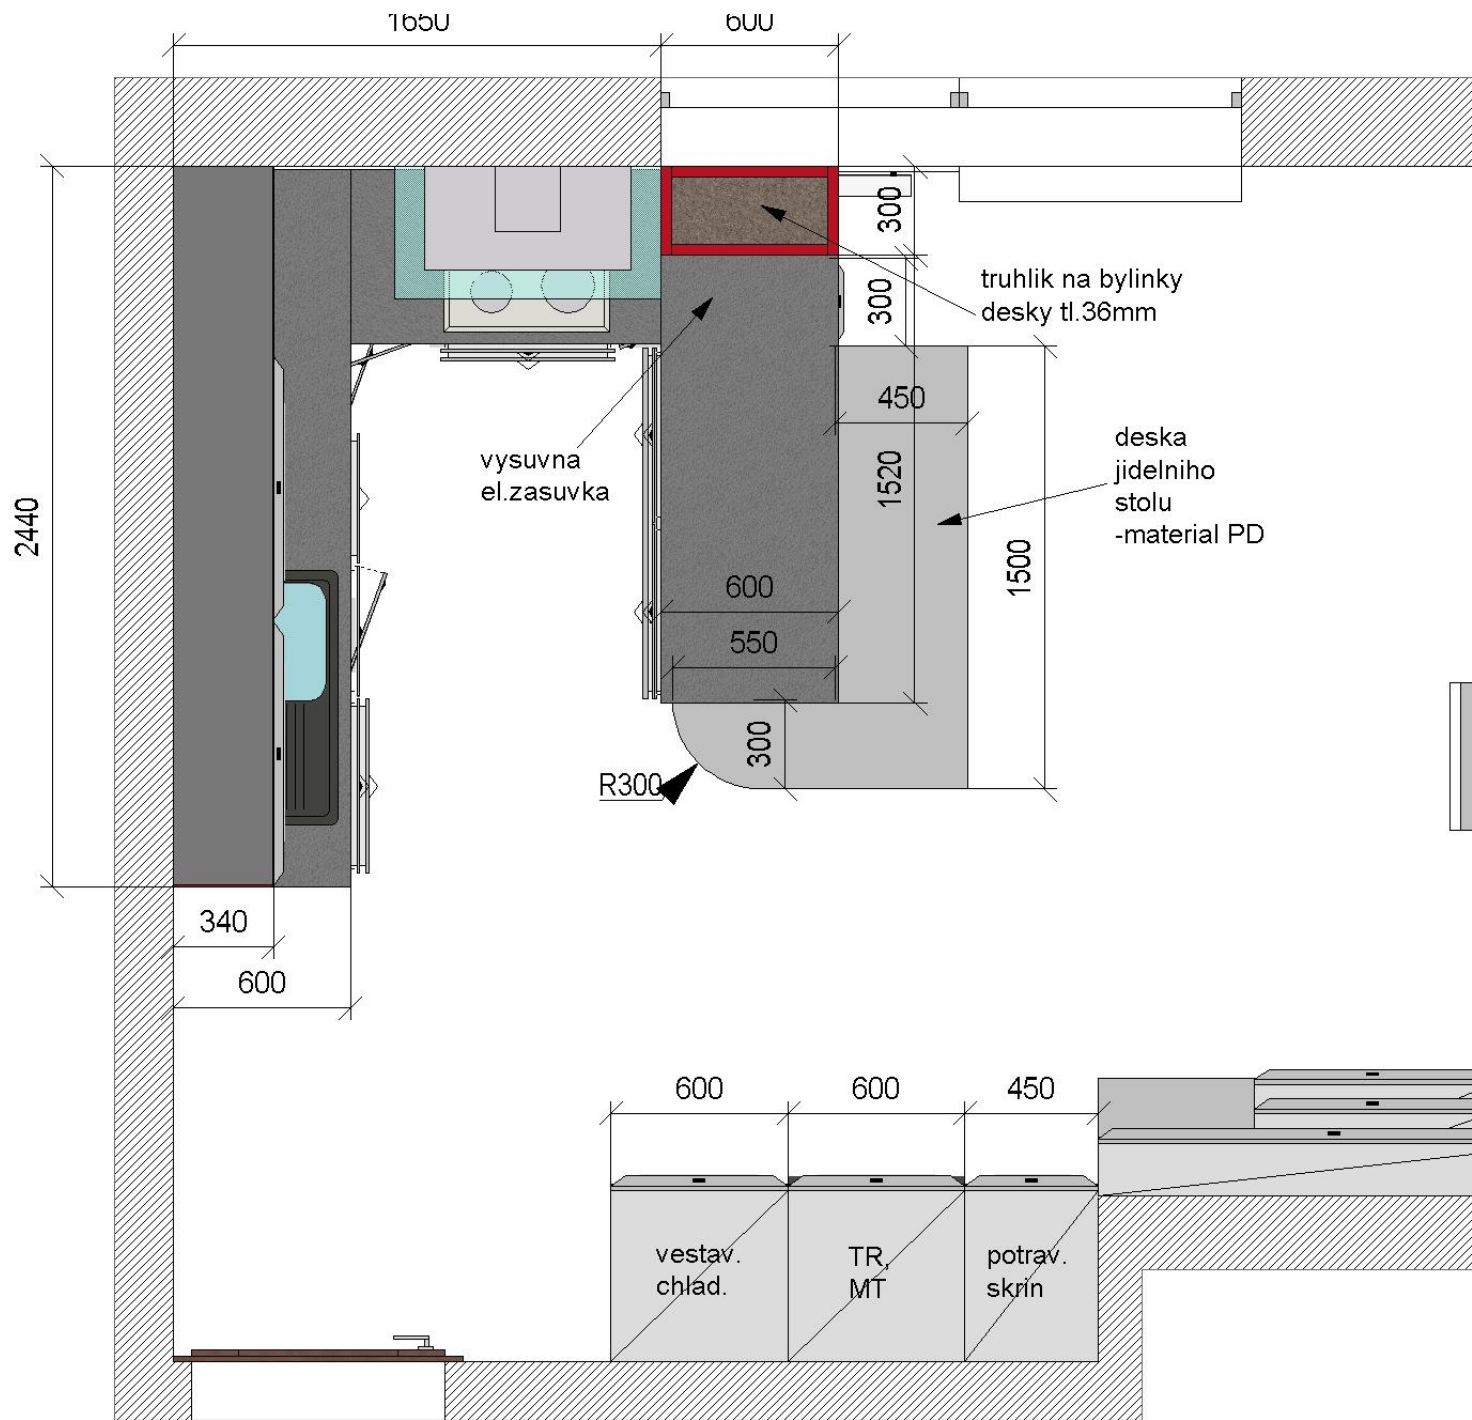

Rozměry nábytkových modulů, dekory

kuchyň, jídelní část, obývací část

provedení: tmavé plochy – lamino Kronospan 0164 Anthracite
bílé plochy – lamino/lak/fundermax bílá (odstín 8685 Snow White Krono mirror gloss)
červené plochy – lamino Kronospan 0149 Simply Red / lak RAL 3020
obklad lacobel kuchyň bílý
pracovní deska Polyform S 164 Antracit

(dekory budou přesně specifikovány dle vzorníku na místě realizační firmou)

výmalba: bílá

+ Dulux 10YY 54/034 (list Neutral 31) nebo Dulux 90YR 55/051 (list Neutral 19)
+ dekorace nálepky ikon

(před výmalbou doporučujeme prohlédnout barvu ve vzorníku nebo vymalovat zkušební plochu)

-C-

-D-

sokl osazeny tak, aby predni hrana licovala se zadni hranou zasteny za TV

-G-

konf.
stolek

**konf.stolek
narys 1**

**konf.stolek
narys 2**

**konf.stolek
bokorys 1**

**konf.stolek
bokorys 2**

vizualizace