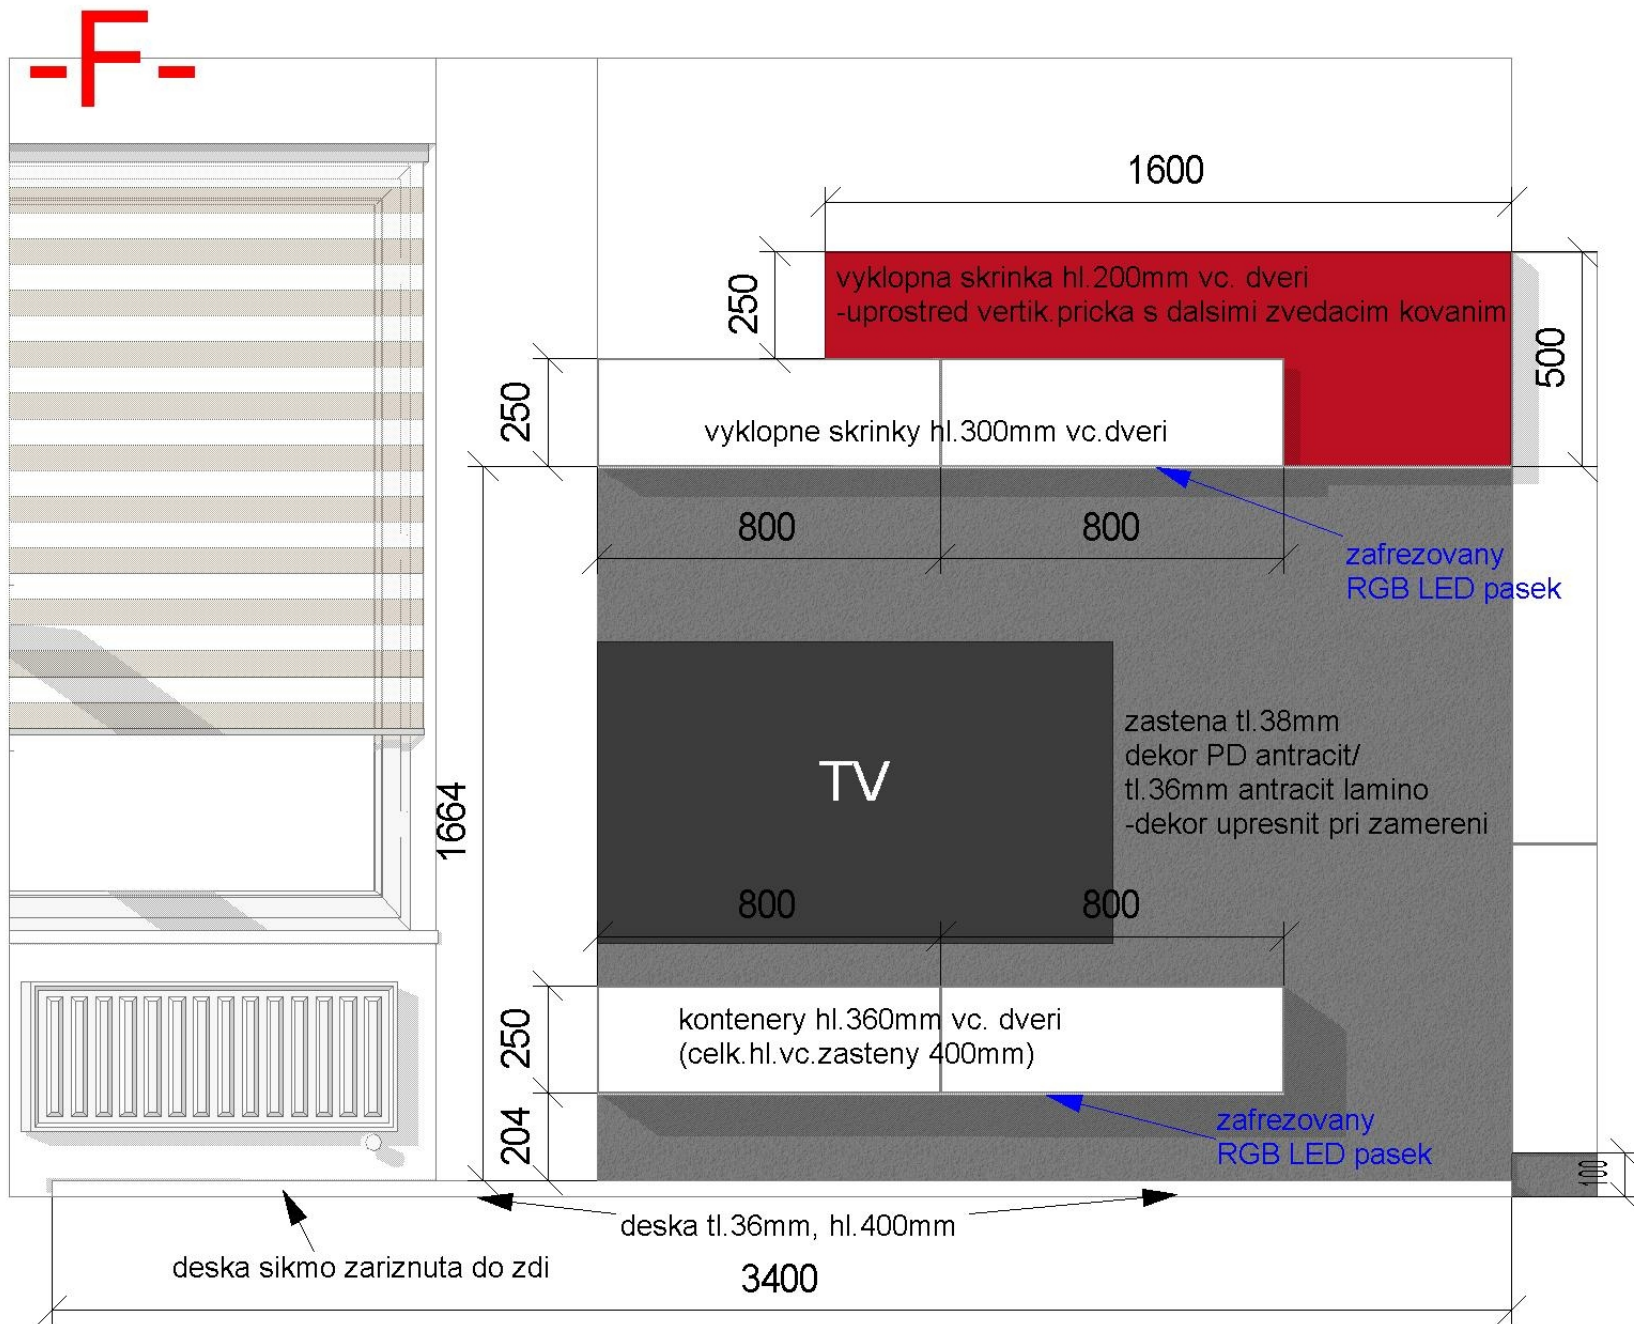

Rozměry nábytkových modulů, dekory

kuchyň, jídelní část, obývací část

provedení: tmavé plochy – lamino Kronospan 0164 Anthracite
bílé plochy – lamino/lak/fundermax bílá (odstín 8685 Snow White Krono mirror gloss)
červené plochy – lamino Kronospan 0149 Simply Red / lak RAL 3020
obklad lacobel kuchyň bílý
pracovní deska Polyform S 164 Antracit

-C-

-D-

sokl osazeny tak, aby predni hrana licovala se zadni hranou zasteny za TV

-G-

konf.
stolek

**konf.stolek
narys 1**

**konf.stolek
narys 2**

**konf.stolek
bokorys 1**