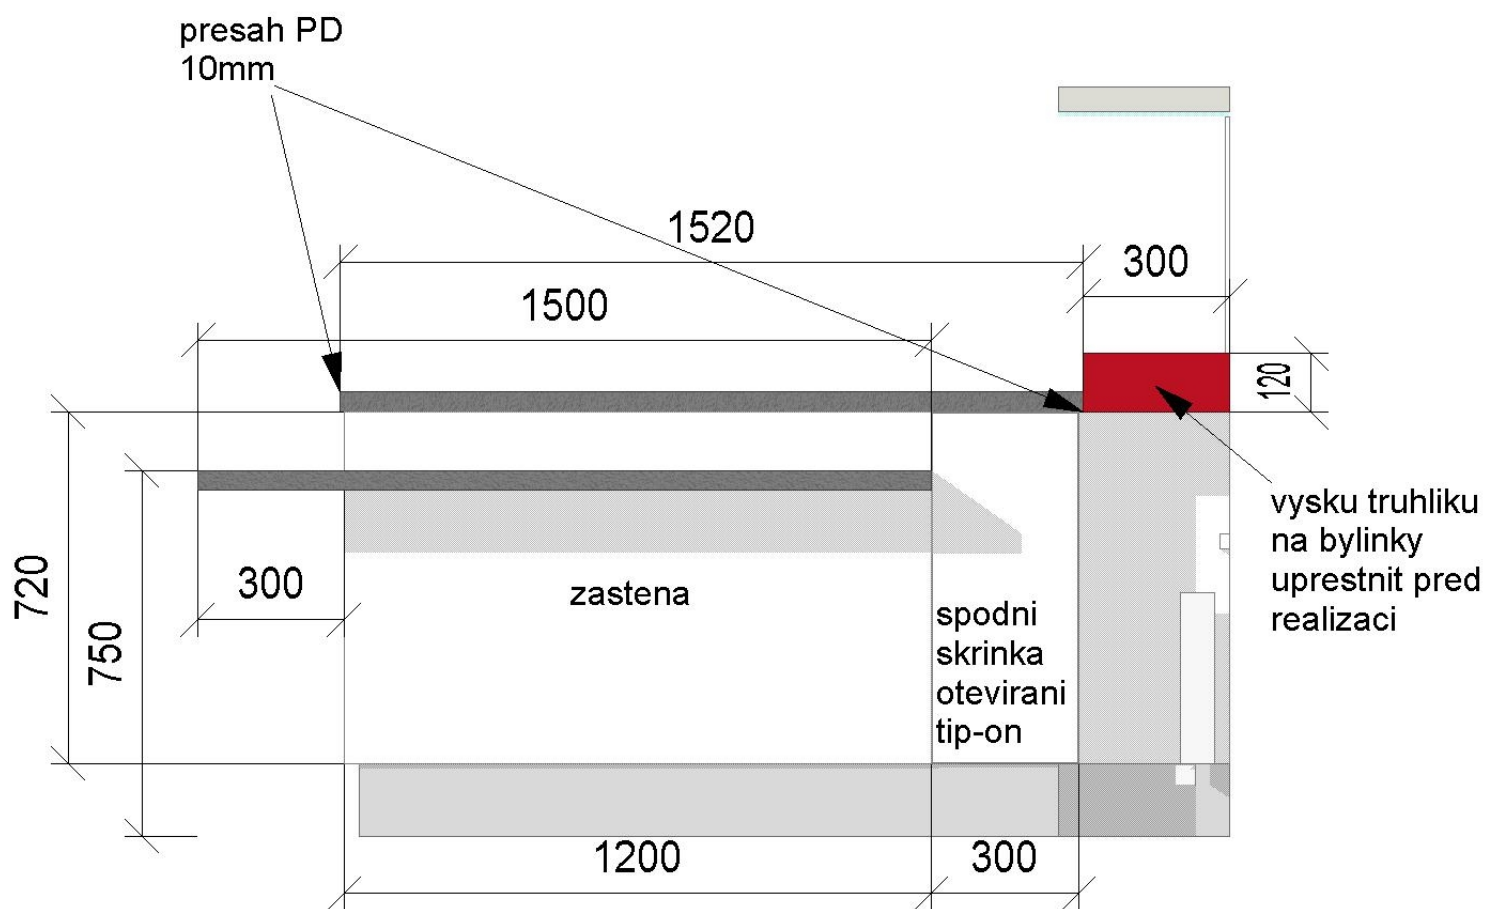

Rozměry nábytkových modulů, dekory

kuchyň, jídelní část, obývací část

provedení: tmavé plochy – lamino Kronospan 0164 Anthracite
bílé plochy – lamino/lak/fundermax bílá (odstín 8685 Snow White Krono mirror gloss)
červené plochy – lamino Kronospan 0149 Simply Red / lak RAL 3020
obklad lacobel kuchyň bílý
pracovní deska Polyform S 164 Antracit

(dekory budou přesně specifikovány dle vzorníku na místě realizační firmou)

výmalba: bílá

+ Dulux 10YY 54/034 (list Neutral 31) nebo Dulux 90YR 55/051 (list Neutral 19)
+ dekorace nálepky ikon

(před výmalbou doporučujeme prohlédnout barvu ve vzorníku nebo vymalovat zkušební plochu)

-C-

-D-

sokl osazeny tak, aby predni hrana licovala se zadni hranou zasteny za TV

-G-

konf.
stolek

**konf.stolek
narys 1**

**konf.stolek
narys 2**

**konf.stolek
bokorys 1**