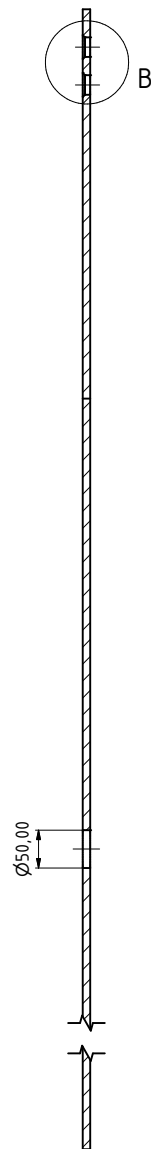

Dvere sprcha
bezpečnostné sklo lepené - číre

A-A (1 : 5)

B (2 : 1)