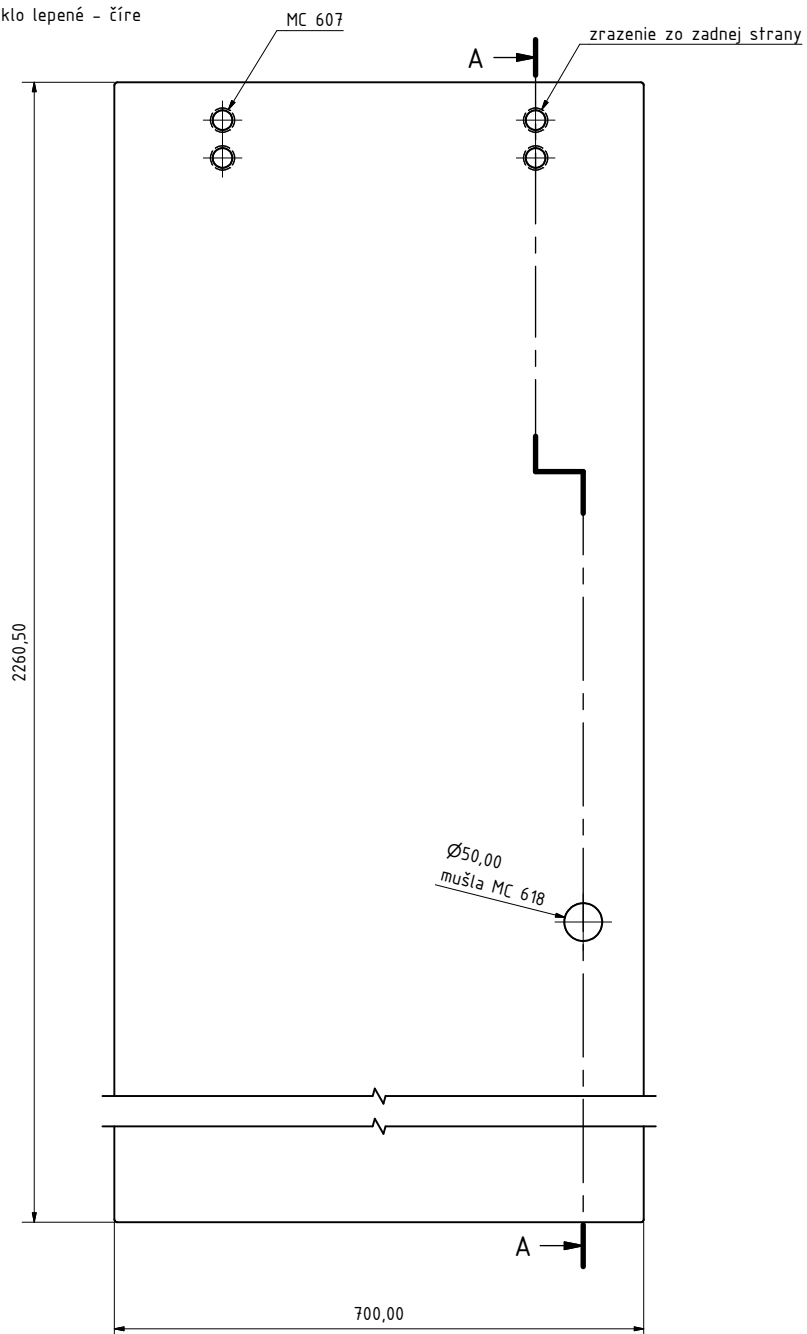

Dvere sprcha
bezpečnostné sklo lepené - číre

A-A (1 : 5)

B (2 : 1)