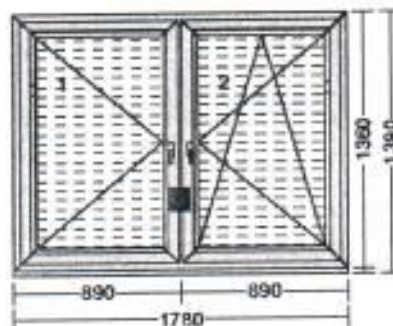

profil Gealan S9000

Rám rám 70mm 6k stred.tesnenie
 Kridlo kridlo 82mm 6k
 Farba Noce sorrento Balsamico / biela
 Výplň 2 x 4-14-4-14-4 TGI U0,6
 1. špec. sklo 2 * crepy 4mm
 Kovanie otváracé ľavé,
 otváraco sklopné pravé
 Rozšírenie podkladový profil 30mm
 Rozmer 1280 mm x 950 mm
 Tesnenie čierne / čierne
 Odvodnenie dopredu
 Vítanie bez vrtania

Popis	Počet kusov	Cena za jednotku	Cena celkom
Gealan S9000, Rozmer 1280 mm x 950 mm, Farba Noce sorrento Balsamico / biela	1 ks	-	
Sietka proti hmyzu pevná zlatý dub šírka:524, výška:810	1 ks	-	
Žalúzia GEALAN 9000 trojsklo, šírka:426, výška:736	2 ks	-	
Parapet exteriérový AL1 - 165mm bronz elox, 1300 mm	1 ks	-	
Parapet PVC - 350mm biely, 1300 mm	1 ks	-	

Profil Gealan S9000

Rám rám 70mm 6k stred.tesnenie
 Kridlo kridlo 82mm 6k
 Farba Noce sorrento Balsamico / biela
 Výplň 2 x číre 4-14-4-14-4 TGI U0,6
 Kovanie otváracé ľavé,
 otváraco sklopné pravé
 Rozšírenie podkladový profil 30mm
 Rozmer 1780 mm x 1360 mm
 Tesnenie čierne / čierne
 Odvodnenie dopredu
 Vítanie bez vrtania

Popis	Počet kusov	Cena za jednotku	Cena celkom
Gealan S9000, Rozmer 1780 mm x 1360 mm, Farba Noce sorrento Balsamico / biela	3 ks		
Žalúzia GEALAN 9000 trojsklo, šírka:676, výška:1146	3 ks		
Sietka proti hmyzu pevná zlatý dub, šírka:774, výška:1220	3 ks		
Parapet exteriérový AL1 - 165mm bronz elox, 1800 mm	3 ks		
Parapet PVC - 350mm biely, 1800 mm	3 ks		