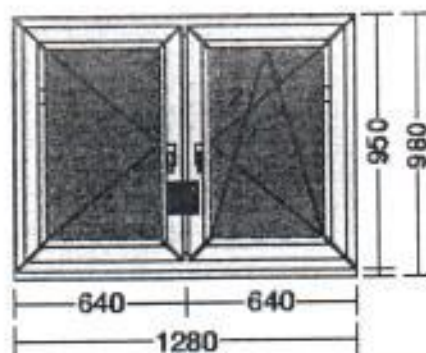

profil Gealan S9000

Rám rám 70mm 6k stred.tesnenie
 Kridlo kridlo 82mm 6k
 Farba Noce sorrento Balsamico / biela
 Výplň 2 x 4-14-4-14-4 TGI U0,6
 1. špec. sklo 2 * crepy 4mm
 Kovanie otváracé ľavé,
 otváraco sklopné pravé
 Rozšírenie podkladový profil 30mm
 Rozmer 1280 mm x 950 mm
 Tesnenie čierne / čierne
 Odvodnenie dopredu
 Vítanie bez vrtania

Popis	Počet kusov	Cena za jednotku	Cena celkom
Gealan S9000, Rozmer 1280 mm x 950 mm, Farba Noce sorrento Balsamico / biela	1 ks	-	
Sietka proti hmyzu pevná zlatý dub šírka:524, výška:810	1 ks	-	
Žalúzia GEALAN 9000 trojsklo, šírka:426, výška:736	2 ks	-	
Parapet exteriérový AL1 - 165mm bronz elox, 1300 mm	1 ks	-	
Parapet PVC - 350mm biely, 1300 mm	1 ks	-	

Profil Gealan S9000

Rám rám 70mm 6k stred.tesnenie
 Kridlo kridlo 82mm 6k
 Farba Noce sorrento Balsamico / biela
 Výplň 2 x číre 4-14-4-14-4 TGI U0,6
 Kovanie otváracé ľavé,
 otváraco sklopné pravé
 Rozšírenie podkladový profil 30mm
 Rozmer 1780 mm x 1360 mm
 Tesnenie čierne / čierne
 Odvodnenie dopredu
 Vítanie bez vrtania

Popis	Počet kusov	Cena za jednotku	Cena celkom
Gealan S9000, Rozmer 1780 mm x 1360 mm, Farba Noce sorrento Balsamico / biela	3 ks		
Žalúzia GEALAN 9000 trojsklo, šírka:676, výška:1146	3 ks		
Sietka proti hmyzu pevná zlatý dub, šírka:774, výška:1220	3 ks		
Parapet exteriérový AL1 - 165mm bronz elox, 1800 mm	3 ks		
Parapet PVC - 350mm biely, 1800 mm	3 ks		