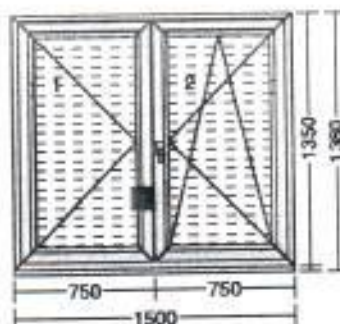

**Profil Gealan S9000**

Rám rám 70mm 6k stred.tesnenie  
 Kridlo kridlo 82mm 6k  
 Farba Noce sorrento Balsamico / biela  
 Výplň 2 x čire 4-14-4-14-4 TGI U0,6  
 Kovanie otváracé ľavé,  
 otváraco sklopné pravé  
 Rozšírenie podkladový profil 30mm  
 Rozmer 1500 mm x 1350 mm  
 Tesnenie čierne / čierne  
 Odvodnenie dopredu  
 Vrtanie bez vrtania

Popis	Počet kusov	Cena za jednotku	Cena celkom
Gealan S9000, Rozmer 1500 mm x 1350 mm, Farba Noce sorrento Balsamico / biela	3 ks		
Sietka proti hmyzu pevná zlatý dub, šírka:643, výška:1210	3 ks		
Žalúzia GEALAN 9000 trojsklo, šírka:545, výška:1136	3 ks		
Parapet exteriérový AL1 - 165mm bronz.elox, 1520 mm	3 ks		
Parapet PVC - 350mm biely, 1520 mm	3 ks		

Popis	Počet kusov	Cena za jednotku	Cena celkom
Gealan S9000, Rozmer 980 mm x 700 mm, Farba Noce sorrento Balsamico / biela	1 ks	-	
Sietka proti hmyzu pevná zlatý dub šírka:840, výška:560	1 ks	-	
Parapet exteriérový AL1 - 165mm bronz.elox, 1010 mm	1 ks	-	

Popis	Počet kusov	Cena za jednotku	Cena celkom
Gealan S9000, Rozmer 1280 mm x 700 mm, Farba Noce sorrento Balsamico / biela	1 ks	-	
Sietka proti hmyzu pevná zlatý dub, šírka:1140, výška:560	1 ks	-	
Parapet exteriérový AL1 - 165mm bronz.elox, 1310 mm	1 ks	-	