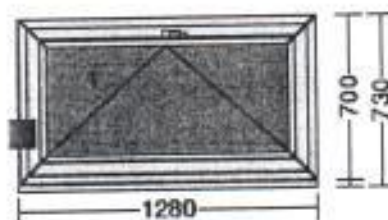

**Profil Gealan S9000**

Rám rám 70mm 6k stred.tesnenie  
 Kridlo kridlo 82mm 6k  
 Farba Noce sorrento Balsamico / biela  
 Výplň 4-14-4-14-4 TGI U0,6  
 1. špec. sklo crepy 4mm  
 Kovanie sklopné kľučka hore  
 Rozšírenie podkladový profil 30mm  
 Rozmer 980 mm x 700 mm  
 Tesnenie čierne / čierne  
 Odvodnenie dopredu  
 Vrtanie bez vrtania

Popis	Počet kusov	Cena za jednotku	Cena celkom
Gealan S9000, Rozmer 980 mm x 700 mm, Farba Noce sorrento Balsamico / biela	1 ks	-	
Sietka proti hmyzu pevná zlatý dub šírka:840, výška:560	1 ks	-	
Parapet exteriérový AL1 - 165mm bronz.elox, 1010 mm	1 ks	-	

Popis	Počet kusov	Cena za jednotku	Cena celkom
Gealan S9000, Rozmer 1280 mm x 700 mm, Farba Noce sorrento Balsamico / biela	1 ks	-	
Sietka proti hmyzu pevná zlatý dub, šírka:1140, výška:560	1 ks	-	
Parapet exteriérový AL1 - 165mm bronz.elox, 1310 mm	1 ks	-	