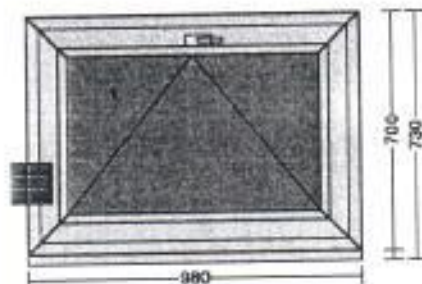

**Profil Gealan S9000**

Rám rám 70mm 6k stred.tesnenie  
 Kridlo kridlo 82mm 6k  
 Farba Noce sorrento Balsamico / biela  
 Výplň 2 x čire 4-14-4-14-4 TGI U0,6  
 Kovanie otváracé ľavé,  
 otváraco sklopné pravé  
 Rozšírenie podkladový profil 30mm  
 Rozmer 1500 mm x 1350 mm  
 Tesnenie čierne / čierne  
 Odvodnenie dopredu  
 Vrtanie bez vrtania

Popis	Počet kusov	Cena za jednotku	Cena celkom
Gealan S9000, Rozmer 1500 mm x 1350 mm, Farba Noce sorrento Balsamico / biela	3 ks		
Sietka proti hmyzu pevná zlatý dub, šírka:643, výška:1210	3 ks		
Žalúzia GEALAN 9000 trojsklo, šírka:545, výška:1136	3 ks		
Parapet exteriérový AL1 - 165mm bronz.elox, 1520 mm	3 ks		
Parapet PVC - 350mm biely, 1520 mm	3 ks		

Popis	Počet kusov	Cena za jednotku	Cena celkom
Gealan S9000, Rozmer 980 mm x 700 mm, Farba Noce sorrento Balsamico / biela	1 ks	-	
Sietka proti hmyzu pevná zlatý dub šírka:840, výška:560	1 ks	-	
Parapet exteriérový AL1 - 165mm bronz.elox, 1010 mm	1 ks	-	

Popis	Počet kusov	Cena za jednotku	Cena celkom
Gealan S9000, Rozmer 1280 mm x 700 mm, Farba Noce sorrento Balsamico / biela	1 ks	-	
Sietka proti hmyzu pevná zlatý dub, šírka:1140, výška:560	1 ks	-	
Parapet exteriérový AL1 - 165mm bronz.elox, 1310 mm	1 ks	-	