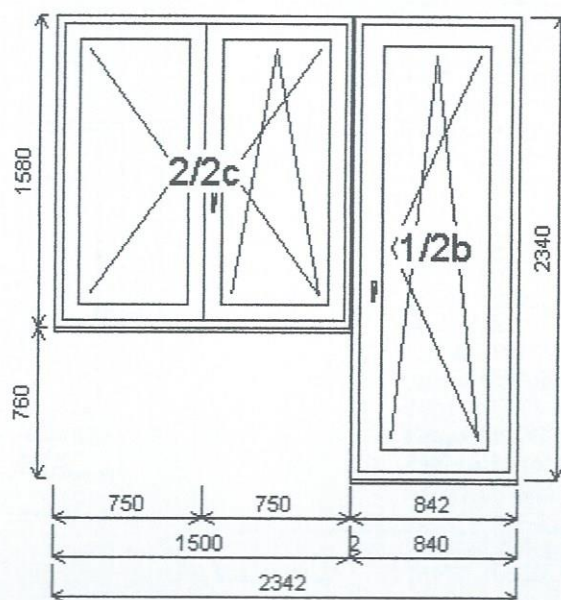

2 z 2

Dřevěná okna 2342 x 2340