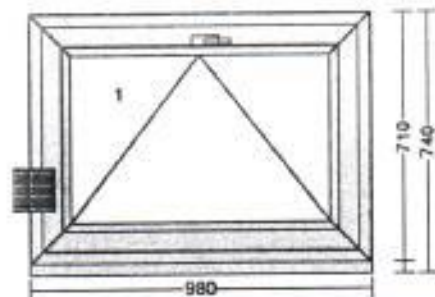

Profil Gealan S9000
 Ľam rám 70mm 6k stred.tesnenie
 Kridlo kridlo 82mm 6k
 Farba Noce sorrento Balsamico / biela
 Výplň čire 4-14-4-14-4 TGI U0,6
 Kovanie sklopné klučka hore
 Rozšírenie podkladový profil 30mm
 Rozmer 980 mm x 710 mm
 Tesnenie čierne / čierne
 Odvodnenie dopredu
 Vrtanie bez vrtania

Popis

Počet kusov

Cena za jednotku

Cena celkom

Gealan S9000, Rozmer 980 mm x 710 mm, Farba Noce sorrento Balsamico / biela

1 ks

-

Sietka proti hmyzu pevná zlatý dub, šírka:840, výška:570