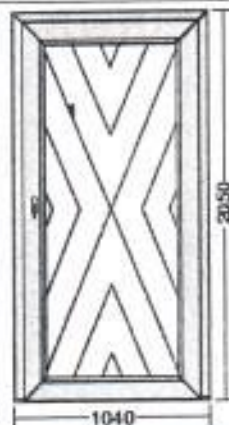

Popis

Počet kusov

Cena za jednotku

Cena celkom

Gealan S9000, Rozmer 365 mm x 2050 mm, Farba Noce sorrento Balsamico / biela

1 ks

-

Profil Gealan S9000
 Rám rám 84mm 6k stred.tesnenie / AL prah s termo-mostom 83x20mm
 Kridlo kridlo dver. 120mm 5k
 Farba Noce sorrento Balsamico / Noce sorrento Balsamico
 Výplň dekoratívna výplň 40mm
 Kovanie Dvere PRAVÉ, čapy
 Rozmer 1040 mm x 2050 mm
 Tesnenie čierne / čierne
 Odvodnenie dopredu
 Vrtanie bez vrtania

Popis

Počet kusov

Cena za jednotku

Cena celkom

Profil Gealan S9000, Rozmer 1040 mm x 2050 mm, Farba Noce sorrento Balsamico / Noce sorrento Balsamico

1 ks

-

Dverová garnitúra K+K s pružinou, 32mm, RAL 8077 hnedá/biela