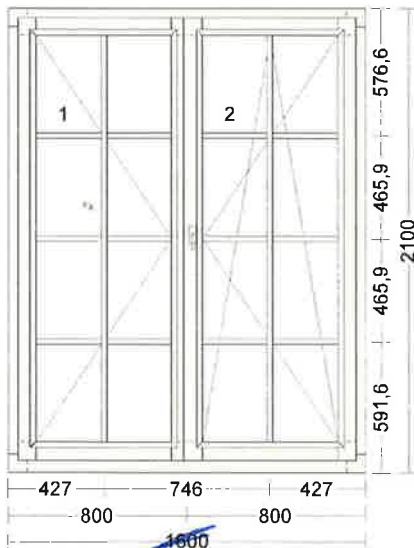

Pozice: 1

Množství: 10 ks

STAVEBNÍ MÍRA

TYP: jednokřídlé okno  
Profil: IV84\_Z  
Šířka: 1000 mm  
Výška: 1400 mm  
Dřevina: smrk napojovaný  
Barva: Barva dle vzorníku TWW  
Barva okap.: Tmav.bronz C34 hnědá  
Okap. rám: okapnice rámová ok.AWZ 14/22  
Barv.těsnění: Hnědé  
Rám: rám okenní  
Kotvení: na kotvy  
Parap.dráž.: .84FBAI :venku/uvnitř  
Křídlo: okenní křídlo  
Příčka: 6 ks : nalepovací 25x8mm s 2xD20.  
výplň/sklo: 4-18-4-18-4 PTN-FL-PTN, Ug0,5  
Sklo tl./mm: 48  
Rámeček: Plast. černý  
Kování: **název otvírky**  
1 otevíravé sklopné pravé  
Par.Kování: **Název parametru Hodnota parametru**  
Kameny\_LOGO LOGO TWW  
Váha: 56.784kg

Pozice: 2

Množství: 1 ks

1400

TYP: Balkonové dveře 2 křídle  
Profil: IV84\_Z  
Šířka: 1600 mm  
Výška: 2100 mm  
Dřevina: smrk napojovaný  
Barva: Barva dle vzorníku TWW  
Barva okap.: Tmav.bronz C34 hnědá  
Okap. rám: okapnice rámová ok.AWZ 14/22  
Barv.těsnění: Hnědé  
Rám: rám okenní  
Kotvení: na kotvy  
Parap.dráž.: .84FBA :pouze zvenku  
Křídlo: 2 \* okenní křídlo  
Příčka: 28 ks : nalepovací 25x8mm s 2xD20.  
výplň/sklo: 2 ks : 4-18-4-18-4 PTN-FL-PTN, Ug0,5  
Sklo tl./mm: 2 ks : 48  
Rámeček: Plast. černý  
Kování: **název otvírky**  
1 otevíravé levé balkon štulp  
2 ot.sklopné pravé balkon hlavni  
Par.Kování: **Název parametru Hodnota parametru**  
Kameny\_LOGO LOGO TWW  
Váha: 132.197kg