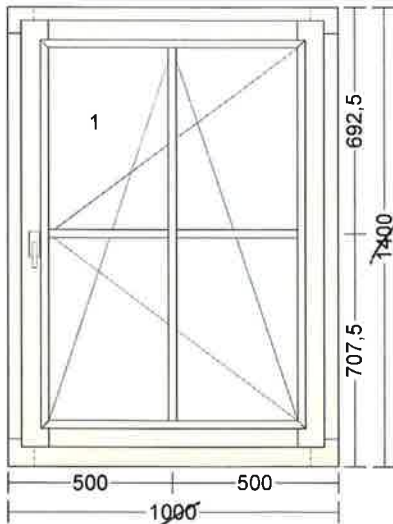

Pozice: 1

Množství: 10 ks

STAVEBNÍ MÍRA

TYP: jednokřídlé okno  
Profil: IV84\_Z  
Šířka: 1000 mm  
Výška: 1400 mm  
Dřevina: smrk napojovaný  
Barva: Barva dle vzorníku TWW  
Barva okap.: Tmav.bronz C34 hnědá  
Okap. rám: okapnice rámová ok.AWZ 14/22  
Barv.těsnění: Hnědé  
Rám: rám okenní  
Kotvení: na kotvy  
Parap.dráž.: .84FBAI :venku/uvnitř  
Křídlo: okenní křídlo  
Příčka: 6 ks : nalepovací 25x8mm s 2xD20.  
výplň/sklo: 4-18-4-18-4 PTN-FL-PTN, Ug0,5  
Sklo tl./mm: 48  
Rámeček: Plast. černý  
Kování: **název otvírky**  
1 otevíravé sklopné pravé  
Par.Kování: **Název parametru Hodnota parametru**  
Kameny\_LOGO LOGO TWW  
Váha: 56.784kg

Pozice: 2

Množství: 1 ks

1400

TYP: Balkonové dveře 2 křídle  
Profil: IV84\_Z  
Šířka: 1600 mm  
Výška: 2100 mm  
Dřevina: smrk napojovaný  
Barva: Barva dle vzorníku TWW  
Barva okap.: Tmav.bronz C34 hnědá  
Okap. rám: okapnice rámová ok.AWZ 14/22  
Barv.těsnění: Hnědé  
Rám: rám okenní  
Kotvení: na kotvy  
Parap.dráž.: .84FBA :pouze zvenku  
Křídlo: 2 \* okenní křídlo  
Příčka: 28 ks : nalepovací 25x8mm s 2xD20.  
výplň/sklo: 2 ks : 4-18-4-18-4 PTN-FL-PTN, Ug0,5  
Sklo tl./mm: 2 ks : 48  
Rámeček: Plast. černý  
Kování: **název otvírky**  
1 otevíravé levé balkon štulp  
2 ot.sklopné pravé balkon hlavni  
Par.Kování: **Název parametru Hodnota parametru**  
Kameny\_LOGO LOGO TWW  
Váha: 132.197kg