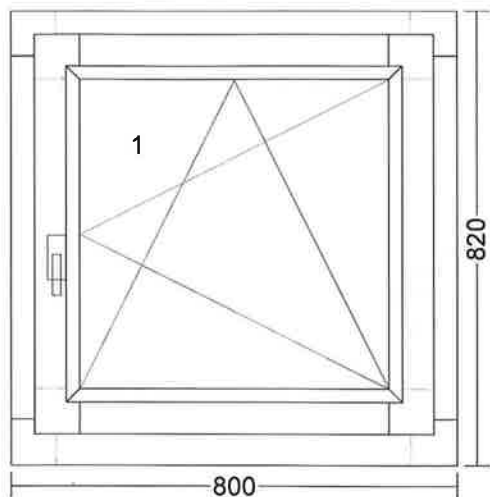

Pozice: 3

Množství: 6 ks

TYP: jednokřídle okno
Profil: IV84_Z
Sířka: 800 mm
Výška: 820 mm
Dřevina: smrk napojovaný
Barva: Barva dle vzorníku TWW
Barva okap.: Tmav.bronz C34 hnědá
Okap. rám: okapnice rámová ok.AWZ 14/22
Barv.těsnění: Hnědé
Rám: rám okenní
Kotvení: na kotvy
Parap.dráž.: 84FBAl :venku/uvnitř
Křídlo: okenní křídlo
výplň/sklo: 4-18-4-18-4 PTN-FL-PTN, Ug0,5
Sklo tl./mm: 48
Rámeček: Plast. černý
Kování: **název otvírky**
1 otevíravé sklopné pravé
Par.Kování: **Název parametru** **Hodnota parametru**
Kameny_LOGO LOGO TWW
Váha: 29.401kg

Pozice: 4

Množství: 1 ks