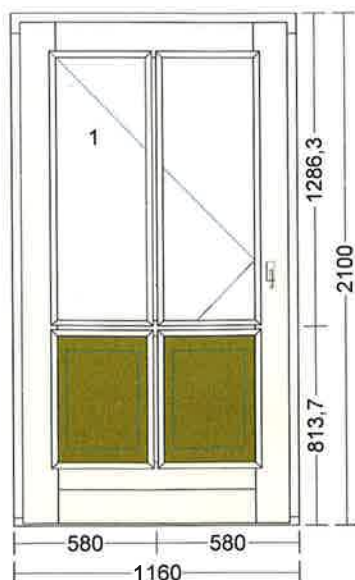

Pozice: 1

Množství: 10 ks

STAVEBNÍ MÍRA

TYP: jednokřídlé okno  
Profil: IV84\_Z  
Šířka: 1000 mm  
Výška: 1400 mm  
Dřevina: smrk napojovaný  
Barva: Barva dle vzorníku TWW  
Barva okap.: Tmav.bronz C34 hnědá  
Okap. rám: okapnice rámová ok.AWZ 14/22  
Barv.těsnění: Hnědé  
Rám: rám okenní  
Kotvení: na kotvy  
Parap.dráž.: .84FBAI :venku/uvnitř  
Křídlo: okenní křídlo  
Příčka: 6 ks : nalepovací 25x8mm s 2xD20.  
výplň/sklo: 4-18-4-18-4 PTN-FL-PTN, Ug0,5  
Sklo tl./mm: 48  
Rámeček: Plast. černý  
Kování: **název otvírky**  
1 otevíravé sklopné pravé  
Par.Kování: **Název parametru Hodnota parametru**  
Kameny\_LOGO LOGO TWW  
Váha: 56.784kg

Pozice: 4

Množství: 1 ks

TYP: jednokřídle okno  
Profil: IV84\_Z  
Sířka: 600 mm  
Výška: 650 mm  
Dřevina: smrk napojovaný  
Barva: Barva dle vzorníku TWW  
Barva okap.: Tmav.bronz C34 hnědá  
Okap. rám: okapnice rámová ok.AWZ 14/22  
Barv.těsnění: Hnědé  
Rám: rám okenní  
Kotvení: na kotvy  
Parap.dráž.: 84FBAl :venku/uvnitř  
Křídlo: okenní křídlo  
výplň/sklo: 4-18-4-18-4 PTN-FL-PTN, Ug0,5  
Sklo tl./mm: 48  
Rámeček: Plast. černý  
Kování: **název otvírky**  
1 otevíravé sklopné pravé  
Par.Kování: **Název parametru** **Hodnota parametru**  
Kameny\_LOGO LOGO TWW  
Váha: 19.223kg

Pozice: 5

Množství: 1 ks

TYP: Hodonín k - Design  
Profil: VD84N\_M  
Šířka: 1160 mm  
Výška: 2100 mm  
Dřevina: smrk napojovaný  
Barva: Barva dle vzorníku TWW  
Barva okap.: Tmav.bronz C34 hnědá  
Okap. rám: -  
Barv.těsnění: Hnědé  
Rám: Rám AL32mm  
Kotvení: na kotvy  
Parap.dráž.: Bez profilace  
Křídlo: kř. 84 Stand./Linie  
Příčka: 3 ks : sklodělicí Stand./Linie 65mm  
výplň/sklo: 2 ks : 4-18-4-18-4 PTN-FL-PTN, Ug0,5,  
2 ks : PUR 40 SM Kazeta A (2str)  
Sklo tl./mm: 2 ks : 48,  
2 ks : 40  
Rámeček: Plast. černý  
Kování: **název otvírky**  
1 vch. dveře levé  
Par.Kování: **Název parametru** **Hodnota parametru**  
Kamený\_LOGO LOGO TWW  
Váha: 86.038kg