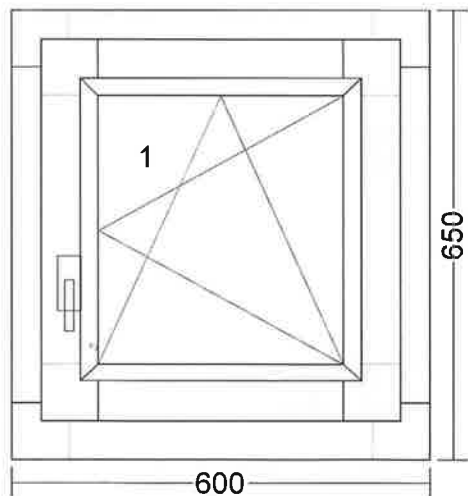

Pozice: 2

Množství: 1 ks

1400

TYP: Balkonové dveře 2 křídle  
Profil: IV84\_Z  
Šířka: 1600 mm  
Výška: 2100 mm  
Dřevina: smrk napojovaný  
Barva: Barva dle vzorníku TWW  
Barva okap.: Tmav.bronz C34 hnědá  
Okap. rám: okapnice rámová ok.AWZ 14/22  
Barv.těsnění: Hnědé  
Rám: rám okenní  
Kotvení: na kotvy  
Parap.dráž.: .84FBA :pouze zvenku  
Křídlo: 2 \* okenní křídlo  
Příčka: 28 ks : nalepovací 25x8mm s 2xD20.  
výplň/sklo: 2 ks : 4-18-4-18-4 PTN-FL-PTN, Ug0,5  
Sklo tl./mm: 2 ks : 48  
Rámeček: Plast. černý  
Kování: **název otvírky**  
1 otevíravé levé balkon štulp  
2 ot.sklopné pravé balkon hlavni  
Par.Kování: **Název parametru Hodnota parametru**  
Kameny\_LOGO LOGO TWW  
Váha: 132.197kg

Pozice: 4

Množství: 1 ks

TYP: jednokřídle okno  
Profil: IV84\_Z  
Sířka: 600 mm  
Výška: 650 mm  
Dřevina: smrk napojovaný  
Barva: Barva dle vzorníku TWW  
Barva okap.: Tmav.bronz C34 hnědá  
Okap. rám: okapnice rámová ok.AWZ 14/22  
Barv.těsnění: Hnědé  
Rám: rám okenní  
Kotvení: na kotvy  
Parap.dráž.: 84FBAl :venku/uvnitř  
Křídlo: okenní křídlo  
výplň/sklo: 4-18-4-18-4 PTN-FL-PTN, Ug0,5  
Sklo tl./mm: 48  
Rámeček: Plast. černý  
Kování: **název otvírky**  
1 otevíravé sklopné pravé  
Par.Kování: **Název parametru** **Hodnota parametru**  
Kameny\_LOGO LOGO TWW  
Váha: 19.223kg

Pozice: 5

Množství: 1 ks

TYP: Hodonín k - Design  
Profil: VD84N\_M  
Šířka: 1160 mm  
Výška: 2100 mm  
Dřevina: smrk napojovaný  
Barva: Barva dle vzorníku TWW  
Barva okap.: Tmav.bronz C34 hnědá  
Okap. rám: -  
Barv.těsnění: Hnědé  
Rám: Rám AL32mm  
Kotvení: na kotvy  
Parap.dráž.: Bez profilace  
Křídlo: kř. 84 Stand./Linie  
Příčka: 3 ks : sklodělicí Stand./Linie 65mm  
výplň/sklo: 2 ks : 4-18-4-18-4 PTN-FL-PTN, Ug0,5,  
2 ks : PUR 40 SM Kazeta A (2str)  
Sklo tl./mm: 2 ks : 48,  
2 ks : 40  
Rámeček: Plast. černý  
Kování: **název otvírky**  
1 vch. dveře levé  
Par.Kování: **Název parametru** **Hodnota parametru**  
Kamený\_LOGO LOGO TWW  
Váha: 86.038kg