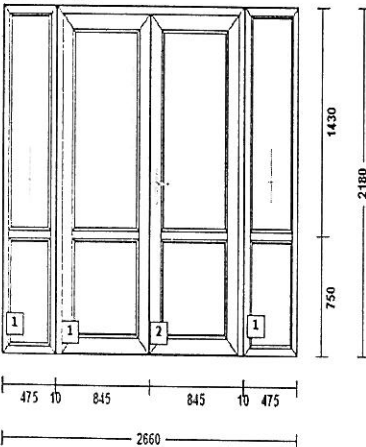

Č.poz.	Kusy	Množ.	Cena/jedn. Kč	Celk.cena Kč
--------	------	-------	------------------	-----------------

1 2 ks

M 1:75

Barva.....: Brillant Bílá  
 Vnější rozměry rámu.: 1465/1745  
 Kování.....: 1x DK-Flü.fix Sparlüft.1flg.LI [ 720]  
 Výplň.....: 4-16-T4N+ U=1,1 nerez

1,465 m AL parapet š.165mm bílá

2 1 ks

M 1:75

Barva.....: Brillant Bílá  
 Vnější rozměry rámu.: 1470/1745  
 Kování.....: 1x DK-Flü.fix Sparlüft.1flg.LI [ 720]  
 Výplň.....: 4-16-T4N+ U=1,1 nerez

3 1 ks

M 1:50

Barva.....: Bílá  
 Rozm.prvku.....: 2660/2180  
 Kování.....: 1x Vchodové dveře levé štulp  
                   1x Vchodové dveře pravé 1.kř. [1062]  
 Výplň.....: Sendvič 24 mm bílá  
                   4-16-T4N+ U=1,1 nerez