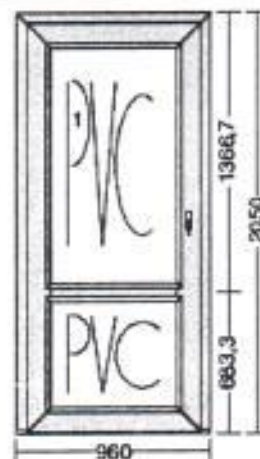

CENOVÁ PONUKA

Odberateľ: UHER MARTIN GELAN 9000

Vážení obchodný partner, na základe vzájomnej dohody si Vám dovoľujem zaslať nasledujúcu cenovú ponuku:

Profil Gealan S9000

Rám rám 70mm 6k stred.tesnenie
 Farba Noce sorrento Balsamico / biela
 Výplň číre 4-14-4-14-4 TGI U0,6
 Kovanie pevne zasklený rám
 Rozšírenie spoj veľké H S9000,
 podkladový profil 30mm
 Rozmer 960 mm x 235 mm
 Tesnenie čierne / čierne
 Odvodnenie dopredu
 Vŕtanie bez vrtania

Popis

Počet kusov

Cena za jednotku

Cena celkom

Gealan S9000, Rozmer 960 mm x 235 mm, Farba Noce sorrento Balsamico / biela

1 ks

-

Profil Gealan S9000

Rám rám 84mm 6k stred.tesnenie / AL prah s termo-mostom 83x20mm
 Kridlo kridlo dver. VON otv.120mm 5k
 Farba Noce sorrento Balsamico / biela
 Výplň 2 x výplň HPL hladká 1L 40mm
 Kovanie Dvere LAVÉ, čapy
 Priečky stĺpik 92mm 6k 6006
 Rozmer 960 mm x 2050 mm
 Tesnenie čierne / čierne
 Odvodnenie dopredu
 Vŕtanie bez vrtania

Popis

Počet kusov

Cena za jednotku

Cena celkom

Gealan S9000, Rozmer 960 mm x 2050 mm, Farba Noce sorrento Balsamico / biela

1 ks

-

Dverová garnitúra K+K s pružinou, 32mm, RAL 8077 hnedá/biela