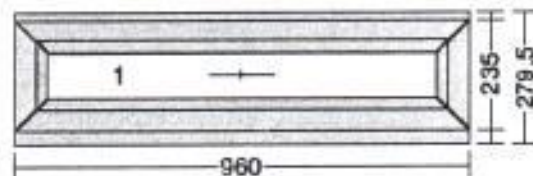

CENOVÁ PONUKA

Odberateľ: UHER MARTIN GELAN 9000

Vážení obchodný partner, na základe vzájomnej dohody si Vám dovoľujem zaslať nasledujúcu cenovú ponuku:

Profil Gealan S9000

Rám rám 70mm 6k stred.tesnenie
 Farba Noce sorrento Balsamico / biela
 Výplň číre 4-14-4-14-4 TGI U0,6
 Kovanie pevne zasklený rám
 Rozšírenie spoj veľké H S9000,
 podkladový profil 30mm
 Rozmer 960 mm x 235 mm
 Tesnenie čierne / čierne
 Odvodnenie dopredu
 Vŕtanie bez vrtania

Popis

Počet kusov

Cena za jednotku

Cena celkom

Gealan S9000, Rozmer 960 mm x 235 mm, Farba Noce sorrento Balsamico / biela

1 ks

-

Profil Gealan S9000

Rám rám 84mm 6k stred.tesnenie / AL prah s termo-mostom 83x20mm
 Kridlo kridlo dver. VON otv.120mm 5k
 Farba Noce sorrento Balsamico / biela
 Výplň 2 x výplň HPL hladká 1L 40mm
 Kovanie Dvere LAVÉ, čapy
 Priečky stĺpik 92mm 6k 6006
 Rozmer 960 mm x 2050 mm
 Tesnenie čierne / čierne
 Odvodnenie dopredu
 Vŕtanie bez vrtania

Popis

Počet kusov

Cena za jednotku

Cena celkom

Gealan S9000, Rozmer 960 mm x 2050 mm, Farba Noce sorrento Balsamico / biela

1 ks

-

Dverová garnitúra K+K s pružinou, 32mm, RAL 8077 hnedá/biela