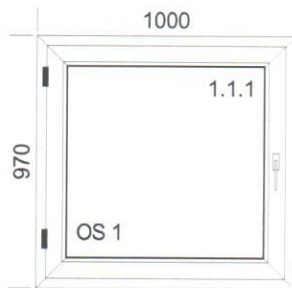

| Poz. | Název | Počet kusů |
|------|-------|------------|
| 1 | Okno | 5 |

Brüggmann Ecolir

Podrobnosti:

šířka x výška [mm]: 1000 x 970

1. Typ: PERFECT Eco Line t.šedé, barva: bílý tes. šedá AD

1. Typ kování: OS => ACTIV+ [mikroventilace + blokáda kl. . zvedáč křídla]

kování: bílé krytky

Zasklení: teplý rámeček světlý šedý Ug=1,0 Lt=82/g=65 powłoka XN

| | | |
|---|------|---|
| 2 | Okno | 1 |
|---|------|---|

Brüggmann Ecolir

Podrobnosti:

šířka x výška [mm]: 900 x 1420

1. Typ: PERFECT Eco Line t.šedé, barva: bílý tes. šedá AD

| | | |
|---|-------|---|
| 5 | Dveře | 1 |
|---|-------|---|

Brüggmann VIP
klíka/klíka, 3 ks klíčů

Podrobnosti:

šířka x výška [mm]: 1000 x 2050

- 1. Typ: Šir. kř. Dveře dovnitř + prah, barva: bílý tes. šedá AD
- 1. Typ kování: => dveře posířené -jeden zámek R4 - III, barva kování: bílé krytky
- Vodorovné sloupky: 1 x HP3020
- 1. Zasklení: teplý rámeček světlý šedý Ug=1,0 Lt=82/g=65 powłoka XN
- 2. Výplň: Panel PVC 24mm