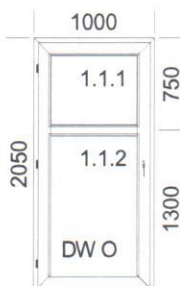

| Poz. | Název | Počet kusů |
|------|-------|------------|
| 1 | Okno | 5 |

Brüggmann Ecolir

Podrobnosti:

šířka x výška [mm]: 1000 x 970

1. Typ: PERFECT Eco Line t.šedé, barva: bílý tes. šedá AD

1. Typ kování: OS => ACTIV+ [mikroventilace + blokáda kl. . zvedáč křídla]

kování: bílé krytky

Zasklení: teplý rámeček světlý šedý Ug=1,0 Lt=82/g=65 powłoka XN

| | | |
|---|------|---|
| 2 | Okno | 1 |
|---|------|---|

Brüggmann Ecolir

Podrobnosti:

šířka x výška [mm]: 900 x 1420

1. Typ: PERFECT Eco Line t.šedé, barva: bílý tes. šedá AD

| Poz. | Název | Počet kusů |
|------|-------|------------|
| 4 | Dveře | 1 |

Brüggmann VIP
klíka/klíka, 3 ks klíčů

Podrobnosti:

šířka x výška [mm]: 1500 x 2350

- 1. Typ: dveře dovnitř + prah te.š., barva: bílý tes. šedá AD
- Vodorovné sloupky: 1 x HP3020
- Štulpy: 1 x HP3020 DRZWI Z
- 1. Zasklení: teplý rámeček světlý šedý Ug=1,0 Lt=82/g=65 powłoka XN
- 2. Typ kování: 40 k 44 => AV3 AUTOMAT, barva kování: bílé krytky
- Vodorovné sloupky: 1 x HP3020
- 1. Zasklení: teplý rámeček světlý šedý Ug=1,0 Lt=82/g=65 powłoka XN
- 2. Výplň: Panel PVC 24mm
- 3. Typ kování: 40 hnací mechanismus AV3 M2 ...+ MV2 AUTOMAT, barva kování: bílé krytky
- Vodorovné sloupky: 1 x HP3020
- 1. Zasklení: teplý rámeček světlý šedý Ug=1,0 Lt=82/g=65 powłoka XN
- 2. Výplň: Panel PVC 24mm

| | | |
|---|-------|---|
| 5 | Dveře | 1 |
|---|-------|---|

Brüggmann VIP
klíka/klíka, 3 ks klíčů

Podrobnosti:

šířka x výška [mm]: 1000 x 2050

- 1. Typ: Šir. kř. Dveře dovnitř + prah, barva: bílý tes. šedá AD
- 1. Typ kování: => dveře posířené -jeden zámek R4 - III, barva kování: bílé krytky
- Vodorovné sloupky: 1 x HP3020
- 1. Zasklení: teplý rámeček světlý šedý Ug=1,0 Lt=82/g=65 powłoka XN
- 2. Výplň: Panel PVC 24mm