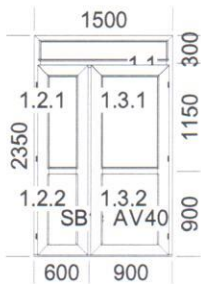

Poz.	Název	Počet kusů
4	Dveře	1