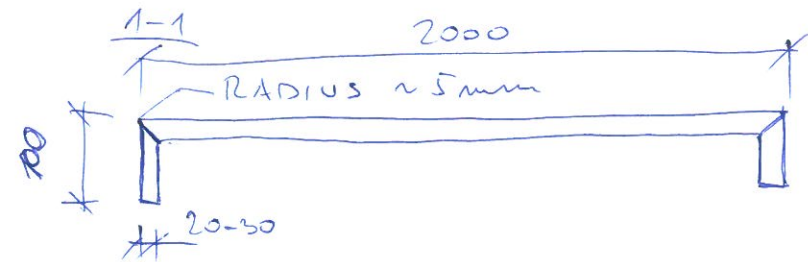

STOLEK VĚTŠÍ - č. 1

AXONOMETRIE

RĚZ

STOLEK MENŠÍ - č. 2

AXONOMETRIE

RĚZ

4-4

POPIS

- DŘEVĚNĚ! STOLKY (POLICE) POD UMTVADLA
- MATERIÁL DUB
- BEZ POUZITÍ POKRYVŮ, POUZE ODBROUSENĚ! (BEZ LAKU)
- VE VELKÉM STOLKU 2x WŘEZ PRO UMTVADLO
- SPÓS V ROHU POD ÚHLEM + RÁDIUS HRANY CCA 5 mm