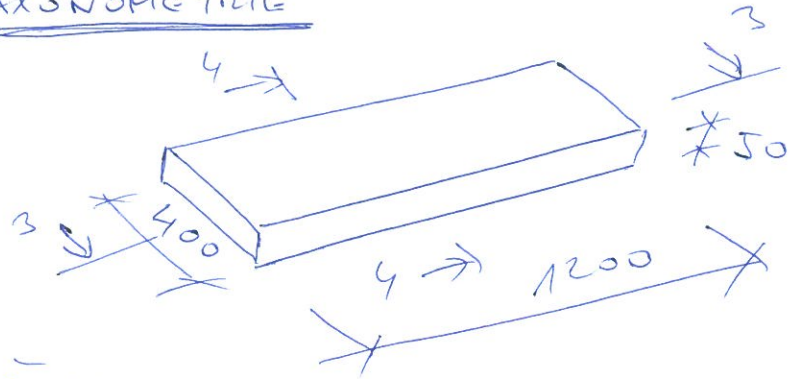

STOLEK VĚTŠÍ - č. 1

AXONOMETRIE

RĚZ

STOLEK MENŠÍ - č. 2

AXONOMETRIE

RĚZ

4-4

POPIS

- DŘEVĚNĚ! STOLKY (POLICE) POD UMTVADLA
- MATERIÁL DUB
- BEZ POUZITÍ POKRYVŮ, POUZE ODBROUSENĚ! (BEZ LAKU)
- VE VELKÉM STOLKU 2x WŘEZ PRO UMTVADLO
- SPÓS V ROHU POD ÚHLEM + RÁDIUS HRANY CCA 5 mm