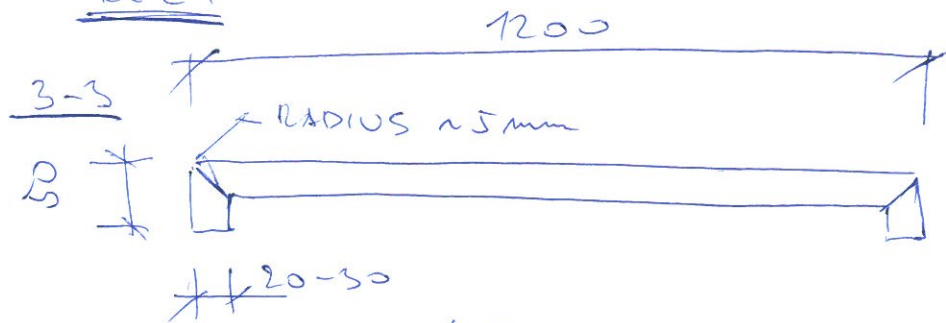

STOLEK VĚTŠÍ - č. 1

AXONOMETRIE

RĚZ

STOLEK MENŠÍ - č. 2

AXONOMETRIE

RĚZ

4-4

POPIS

- DŘEVĚNĚ! STOLKY (POLICE) POD UMTVADLA
- MATERIÁL DUB
- BEZ POUZITÍ POKRYVŮ, POUZE ODBROUSENĚ! (BEZ LAKU)
- VE VELKÉM STOLKU 2x WŘEZ PRO UMTVADLO
- SPÓS V ROHU POD ÚHLEM + RÁDIUS HRANY CCA 5 mm