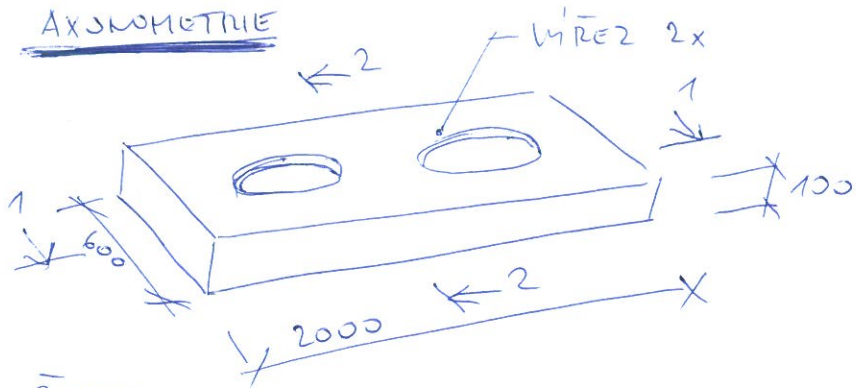

STOLEK VĚTŠÍ - č. 1

AXONOMETRIE

RĚZ

STOLEK MENŠÍ - č. 2

AXONOMETRIE

RĚZ

4-4

POPIS

- DŘEVĚNĚ! STOLKY (POLICE) POD UMTVADLA
- MATERIÁL DUB
- BEZ POUZITÍ POKRYVŮ, POUZE ODBROUSENĚ! (BEZ LAKU)
- VE VELKÉM STOLKU 2x WŘEZ PRO UMTVADLO
- SPÓS V ROHU POD ÚHLEM + RÁDIUS HRANY CCA 5 mm