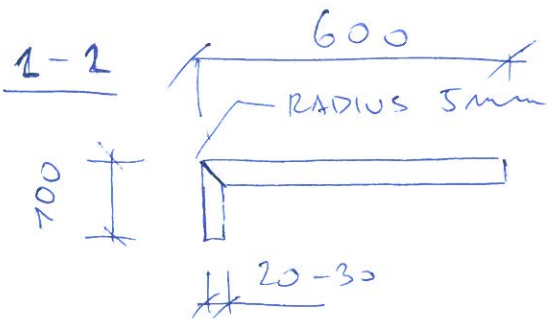

STOLEK VĚTŠÍ - č. 1

AXONOMETRIE

RĚZ

STOLEK MENŠÍ - č. 2

AXONOMETRIE

RĚZ

4-4

POPIS

- DŘEVĚNĚ! STOLKY (POLICE) POD UMTVADLA
- MATERIÁL DUB
- BEZ POUZITÍ POKRYVŮ, POUZE ODBROUSENĚ! (BEZ LAKU)
- VE VELKÉM STOLKU 2x WŘEZ PRO UMTVADLO
- SPÓS V ROHU POD ÚHLEM + RÁDIUS HRANY CCA 5 mm