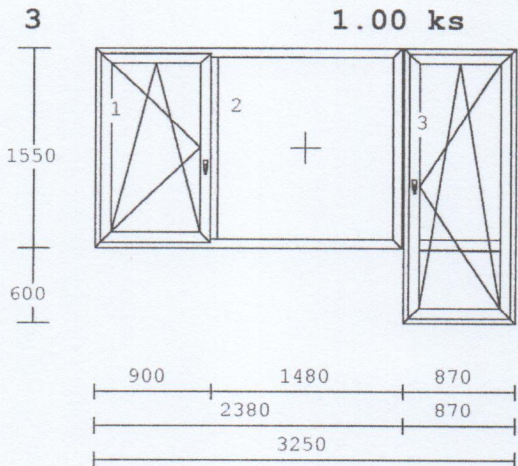

pol.	množství	popis	cena/ks Kč	celkem Kč
1	2.00 ks	 <p>barva : Bílá <i>levo! Pravo!</i>                      kování: OS <i>pravé</i> - mikroventilace                      výplň :                      Climatop Ar 4-14-4-14-4 U=0.7*                      křídlo:                      elegant 80mm-7kom.otv.dovnitř                      rám : standard 68/76mm 7kom.                      rozměr: 1480/1550 mm</p>		
	2.00 ks	Parapet vnitřní plastový HAMMER šířka 200mm s nosem, bílý Délka = 1630 mm		
2	1.00 ks	 <p>barva : Bílá                      kování: O levé                      OS <i>pravé</i> - mikroventilace                      výplň :                      Climatop Ar 4-14-4-14-4 U=0.7*                      křídlo:                      elegant 80mm-7kom.otv.dovnitř                      rám : standard 68/76mm 7kom.                      rozměr: 2380/1550 mm</p>		
	1.00 ks	Parapet vnitřní plastový HAMMER šířka 200mm s nosem, bílý Délka = 2530 mm		

pol.	množství	popis	cena/ks Kč	celkem Kč
------	----------	-------	---------------	--------------

převod : [REDACTED]

1.00 ks  
barva : Bílá  
kování: OS levé - mikroventilace  
Pevné bez křídla  
OS pravé - mikroventilace  
výplň :  
Climatop Ar 4-14-4-14-4 U=0.7\*  
příčky: příčka 82 mm  
křídlo:  
elegant 80mm-7kom.otv.dovnitř  
bez křídla  
rám : standard 68/76mm 7kom.  
spojení: spojení I 10cm4 SL  
rozměr: 3250/2150 mm

Součástí každého plastového výrobku (kromě dveří s AL prahem) je 3 vysoký VYPĚNĚNÝ podkladní profil, jehož výška není součástí výše uved výrobních rozměrů oken.

Všechny dveře a okna otevíravé dovnitř jsou znázorněny při pohledu zevnitř, dveře otevíravé ven jsou znázorněny při pohledu zvenku.