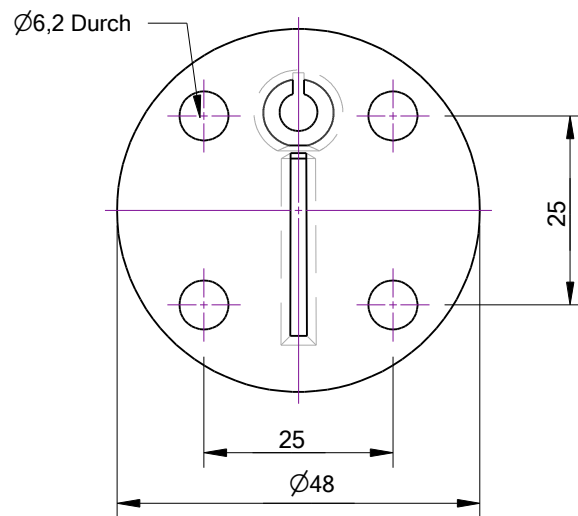

C

D

A

B

C

D

Roffelsen
PLASTICS

<i>Name</i> Brzdič 80x200		<i>Material</i> 1.4301	
<i>Treatment</i> -----	<i>Date</i> 05.09.2018	<i>Pieces</i> 1x	<i>Scale</i> 1:1