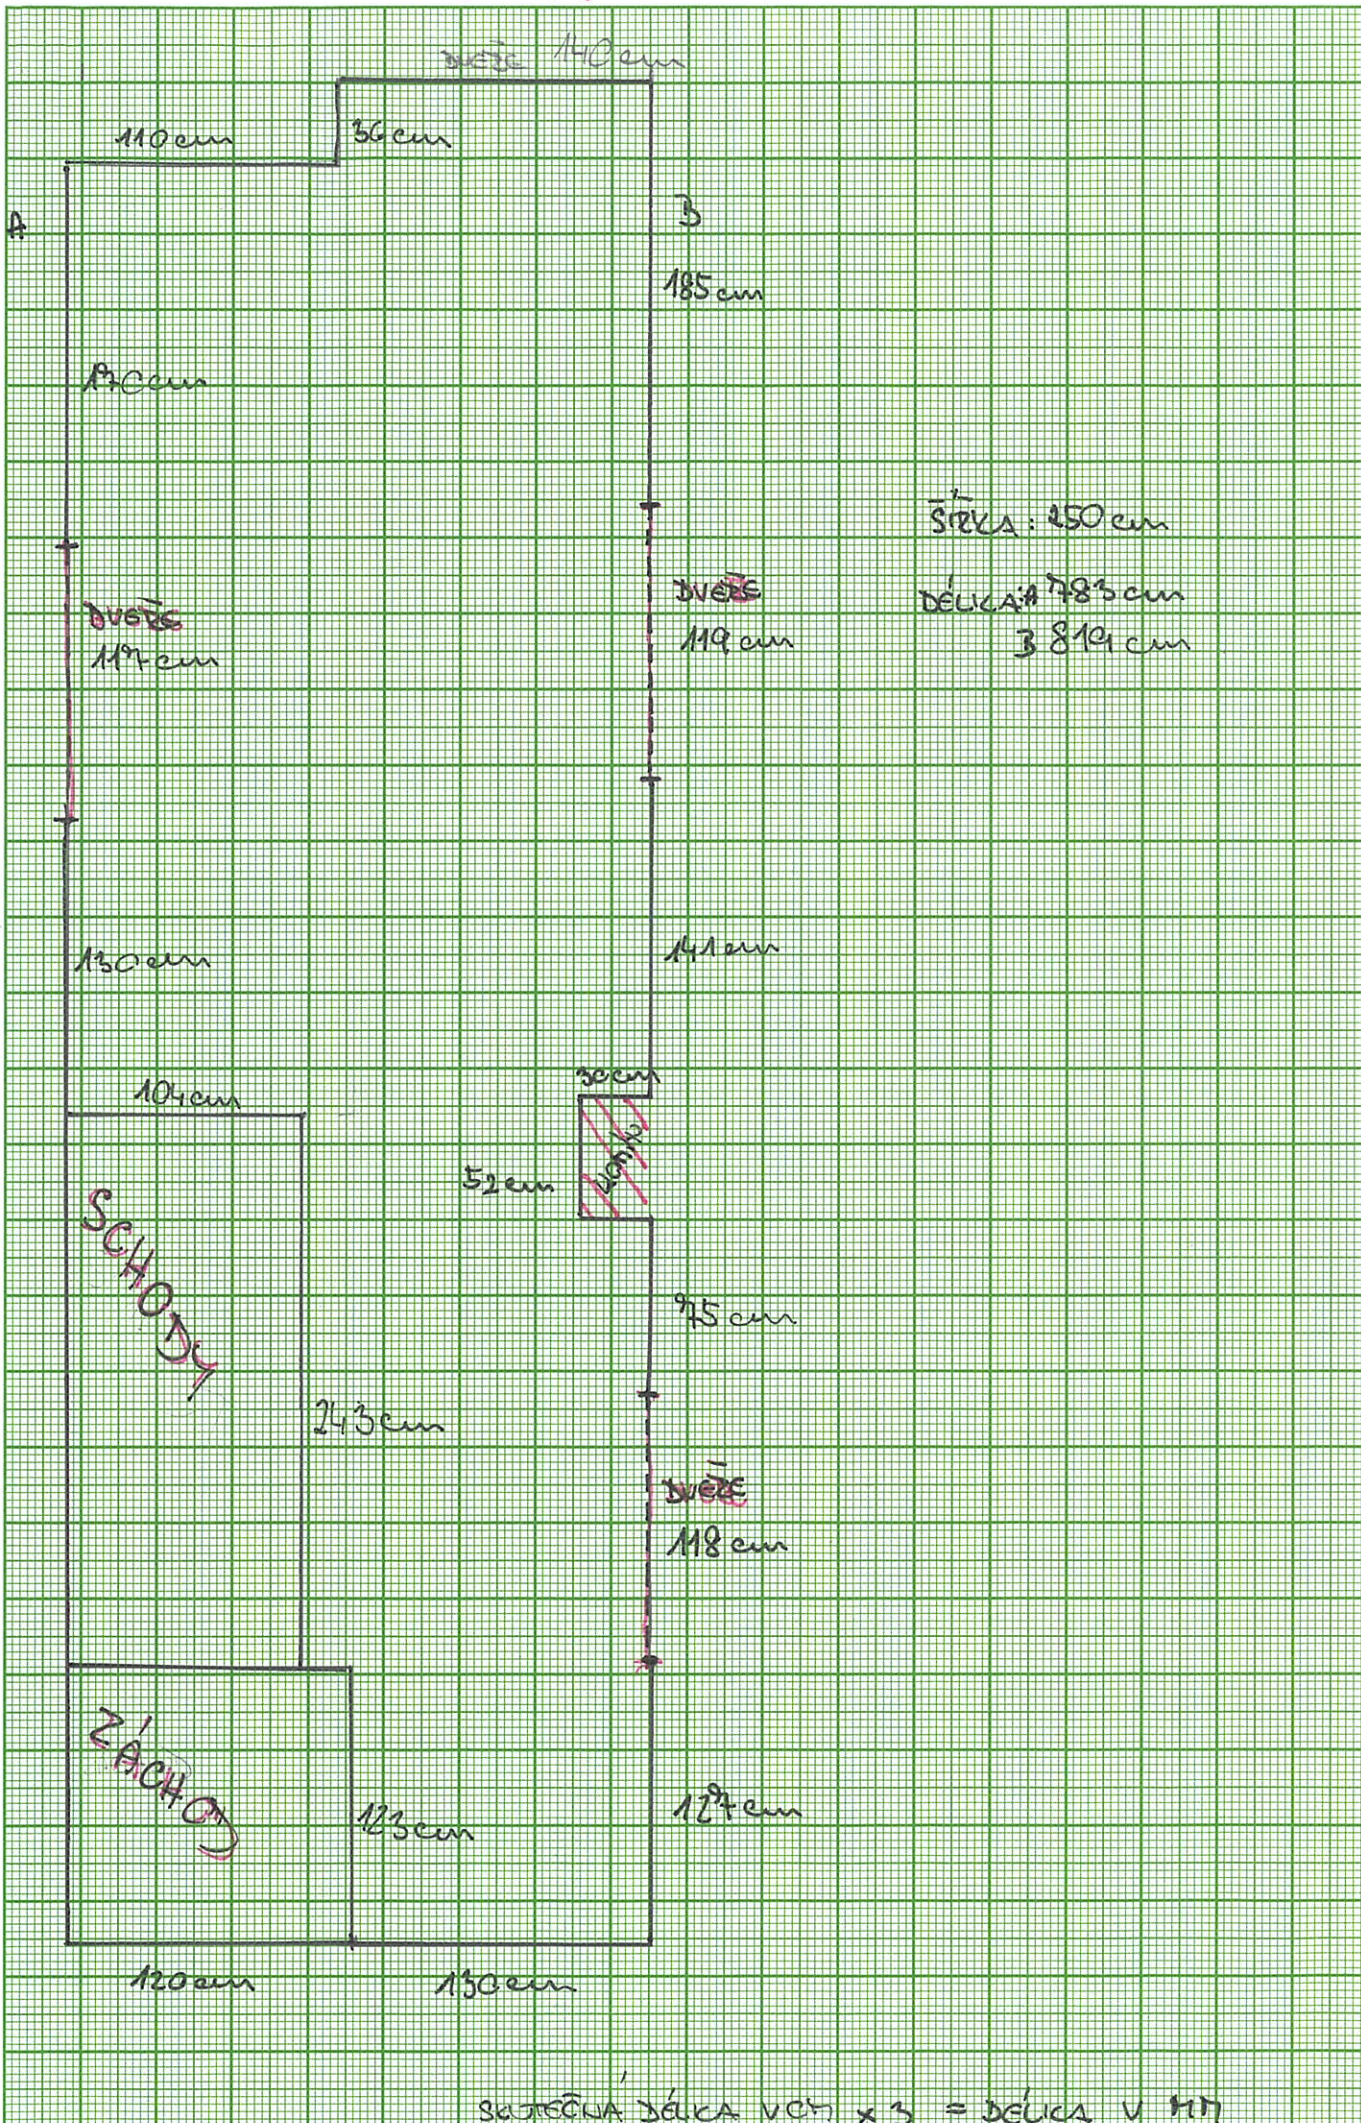

CHODBA

110 cm
36 cm
DVEŘE 140 cm

A

B
185 cm

170 cm

DVEŘE
119 cm

DVEŘE
119 cm

ŠÍŘKA: 250 cm
DĚLKA: 783 cm
3 814 cm

130 cm

141 cm

104 cm

52 cm

SCHODY

95 cm

243 cm

DVEŘE
118 cm

ZÁCHOD

123 cm

127 cm

120 cm

130 cm

SATEČNÁ DĚLKA V CM x 3 = DĚLKA V M