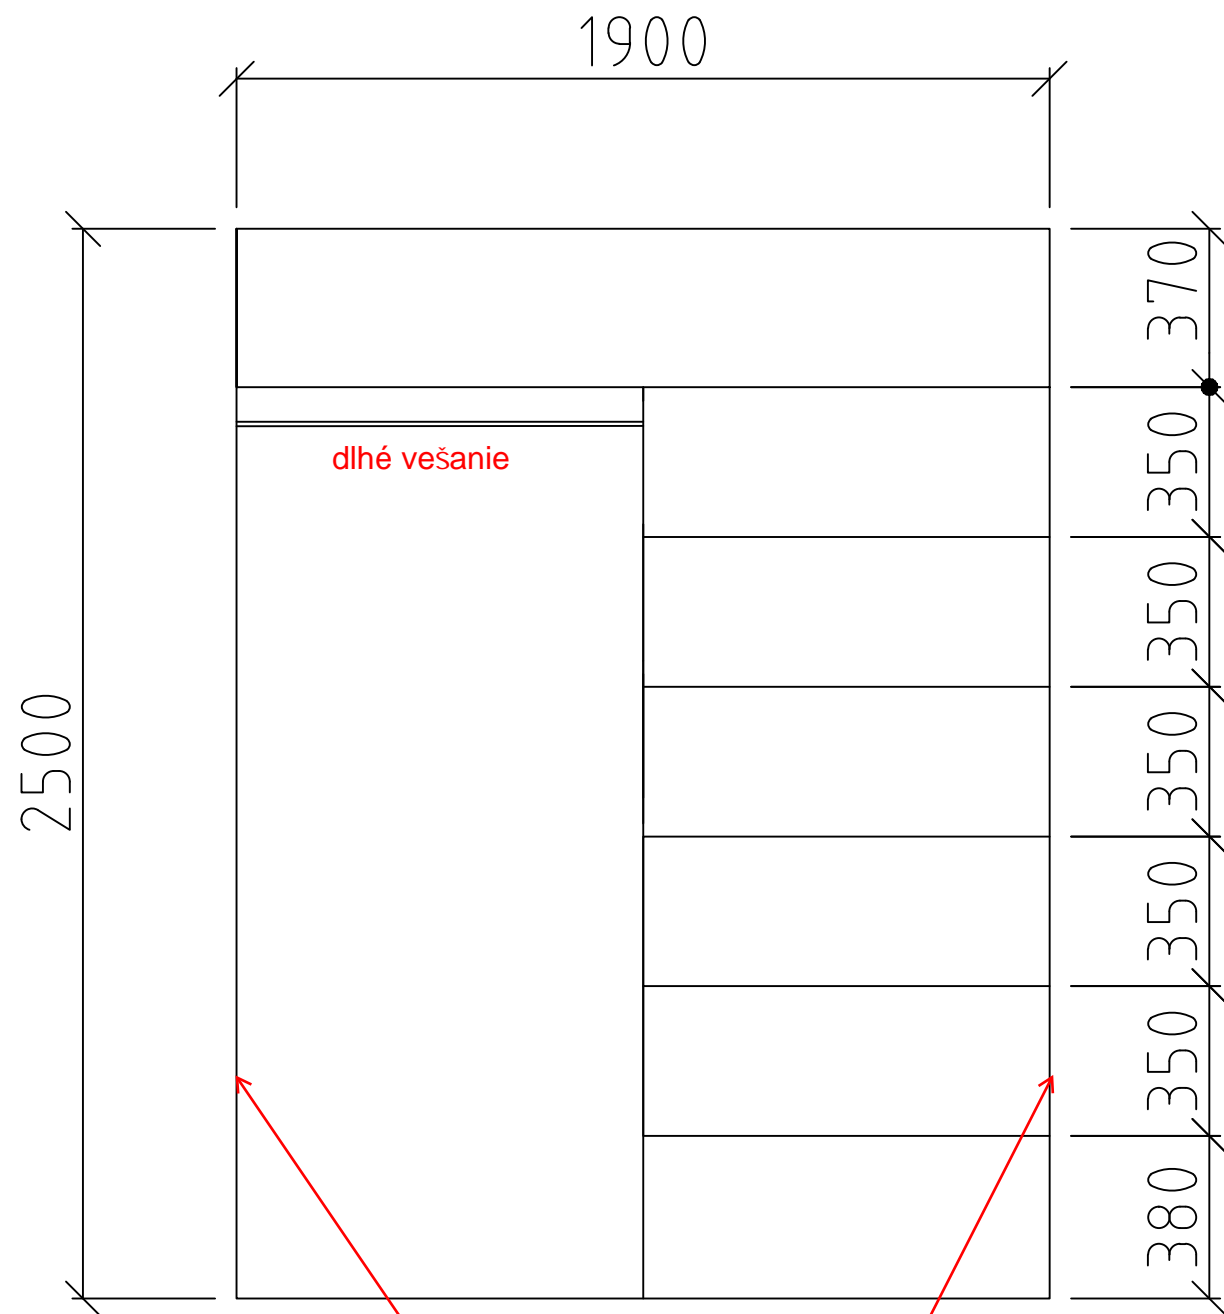

Telo skrine

Bez bo nej dosky.
Chyta priamo na stenu.

Dvojdielne posuvné dvere