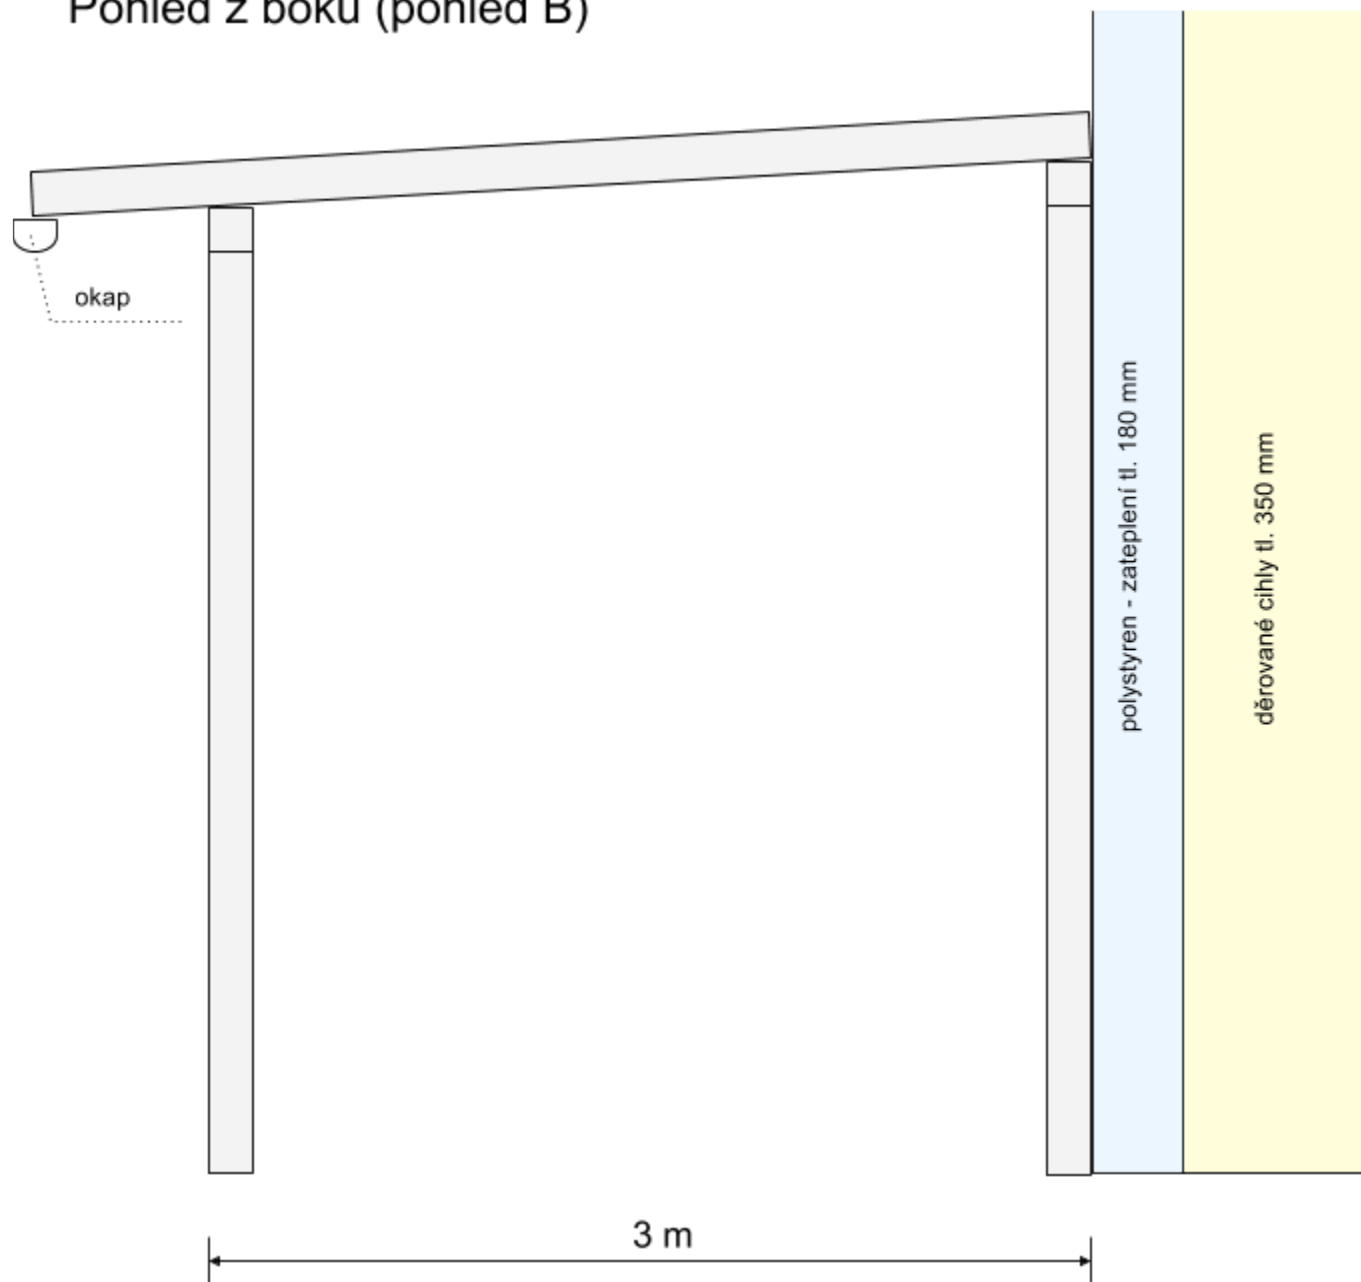

Pohled ze shora

Pohled ze předu (pohled A)

Pohled z boku (pohled B)

Inspirace:

Materiál: dřevo

Barva: hnědá Palisandr

Střecha: Polykarbonát - plné ploché desky

Umístění stavby: Praha - Uhřetěves