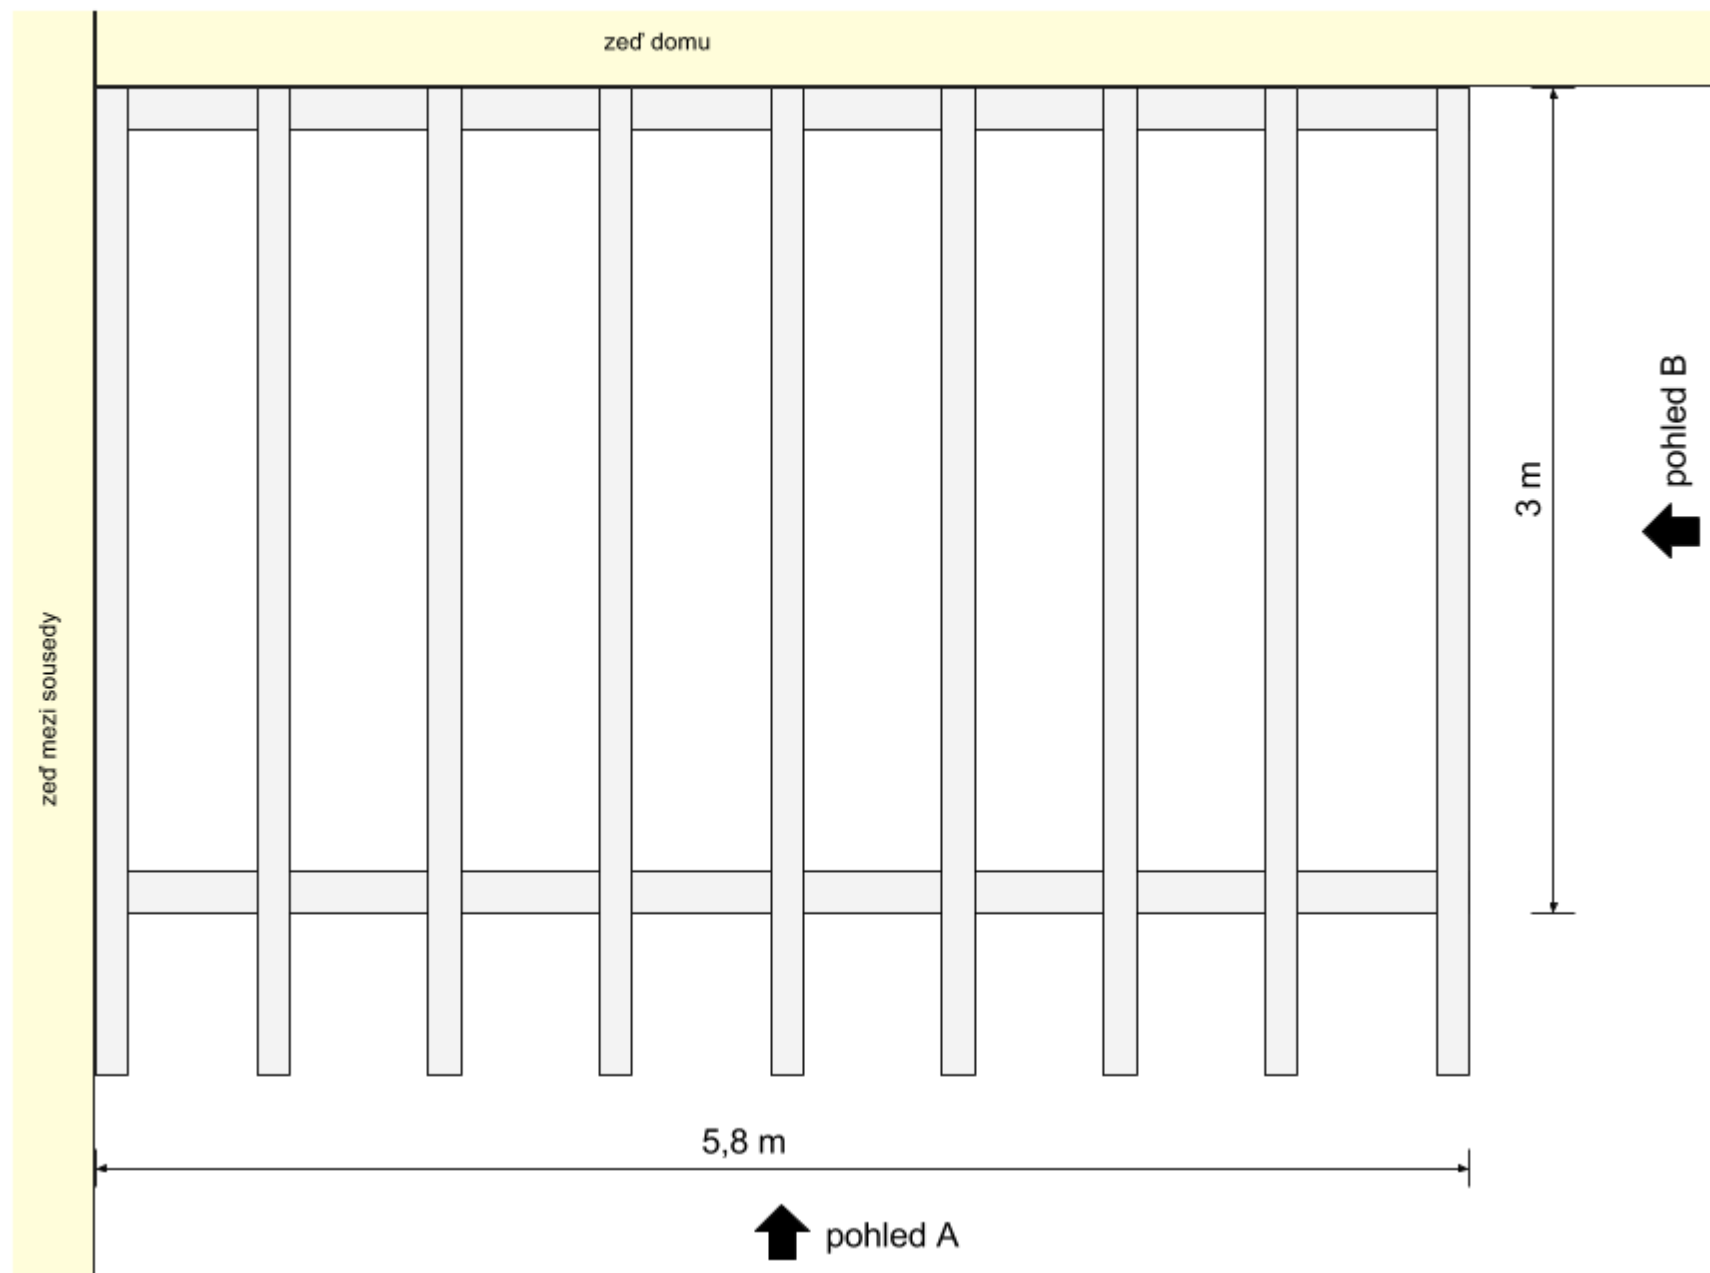

Pohled ze shora

Pohled ze předu (pohled A)

Pohled z boku (pohled B)

Inspirace:

Materiál: dřevo

Barva: hnědá Palisandr

Střecha: Polykarbonát - plné ploché desky

Umístění stavby: Praha - Uhřetěves