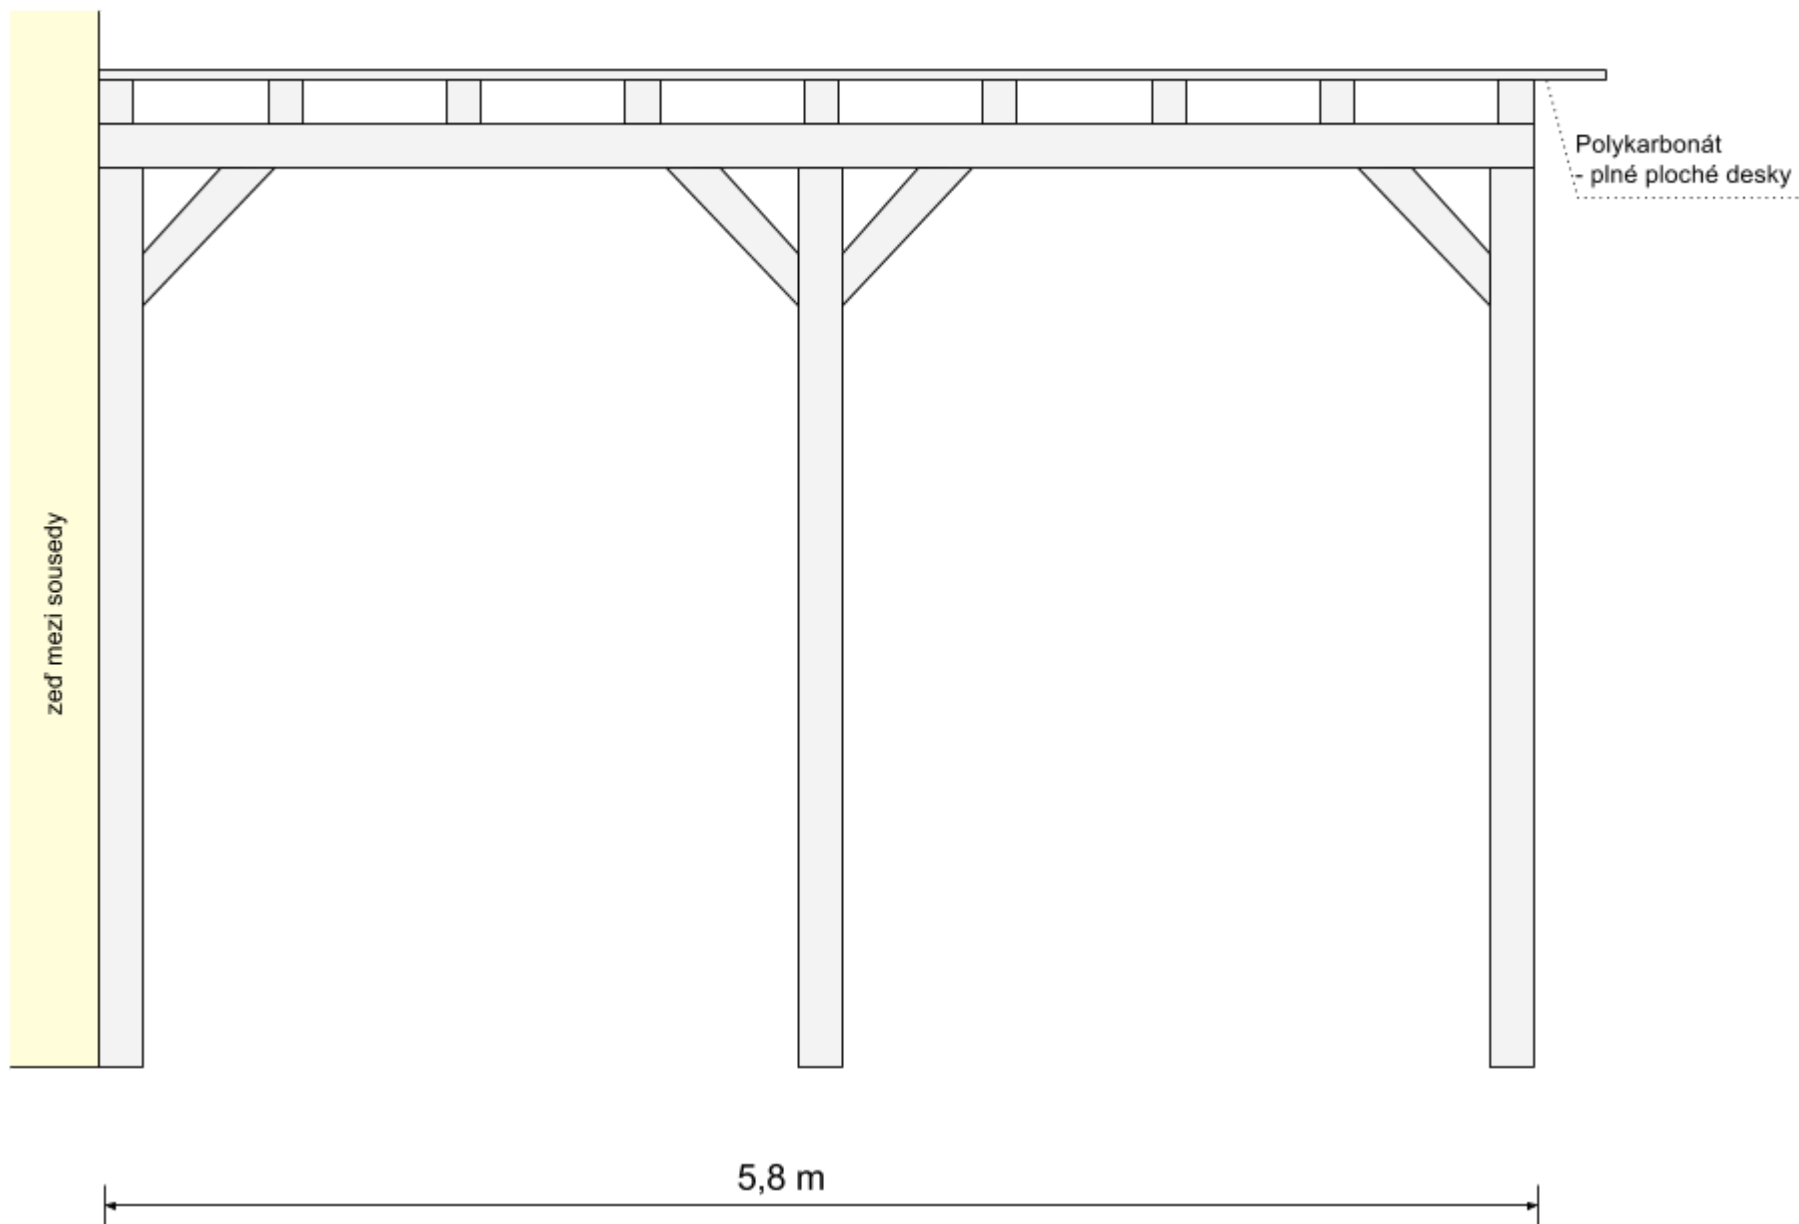

Pohled ze shora

Pohled ze předu (pohled A)

Pohled z boku (pohled B)

Inspirace:

Materiál: dřevo

Barva: hnědá Palisandr

Střecha: Polykarbonát - plné ploché desky

Umístění stavby: Praha - Uhřetěves