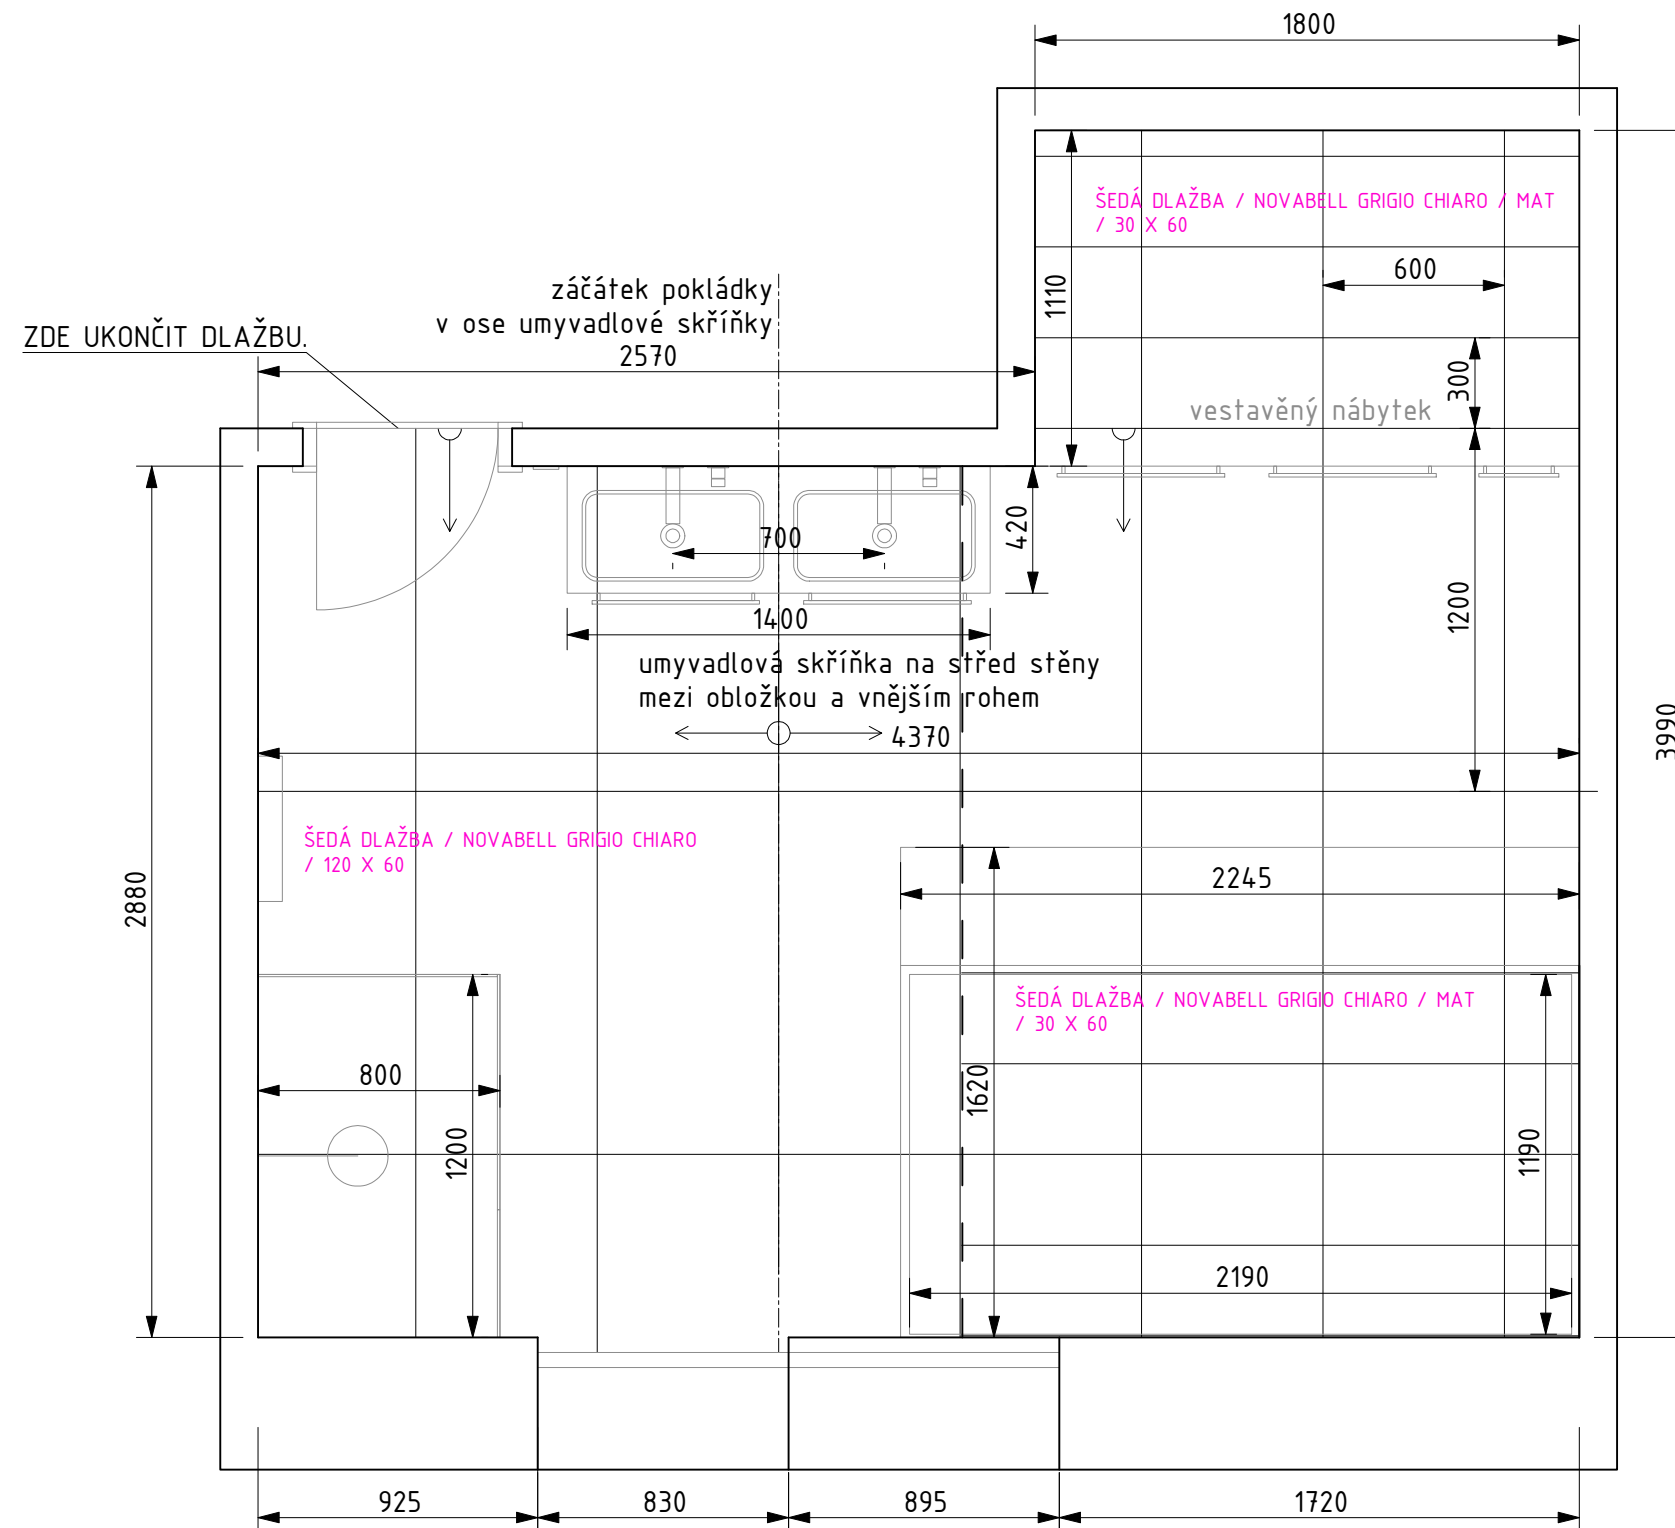

# 2NP / KOUPELNA / půdorys / spárořez

pozn. č. 1 : SPÁROŘEZ OBKLADU NA STĚNÁCH NAVAZUJE NA SPÁROŘEZ DLAŽBY.

pozn. č. 2 : MONTÁŽ DVEŘNÍCH OBLOŽEK AŽ PO OBLOŽENÍ PODLAHY A STĚN.

pozn. č. 3 : VNĚJŠÍ ROHY U OKENNÍCH OTVORŮ ZAŠTUKOVAT VČETNĚ HRANY OBKLADAČKY.