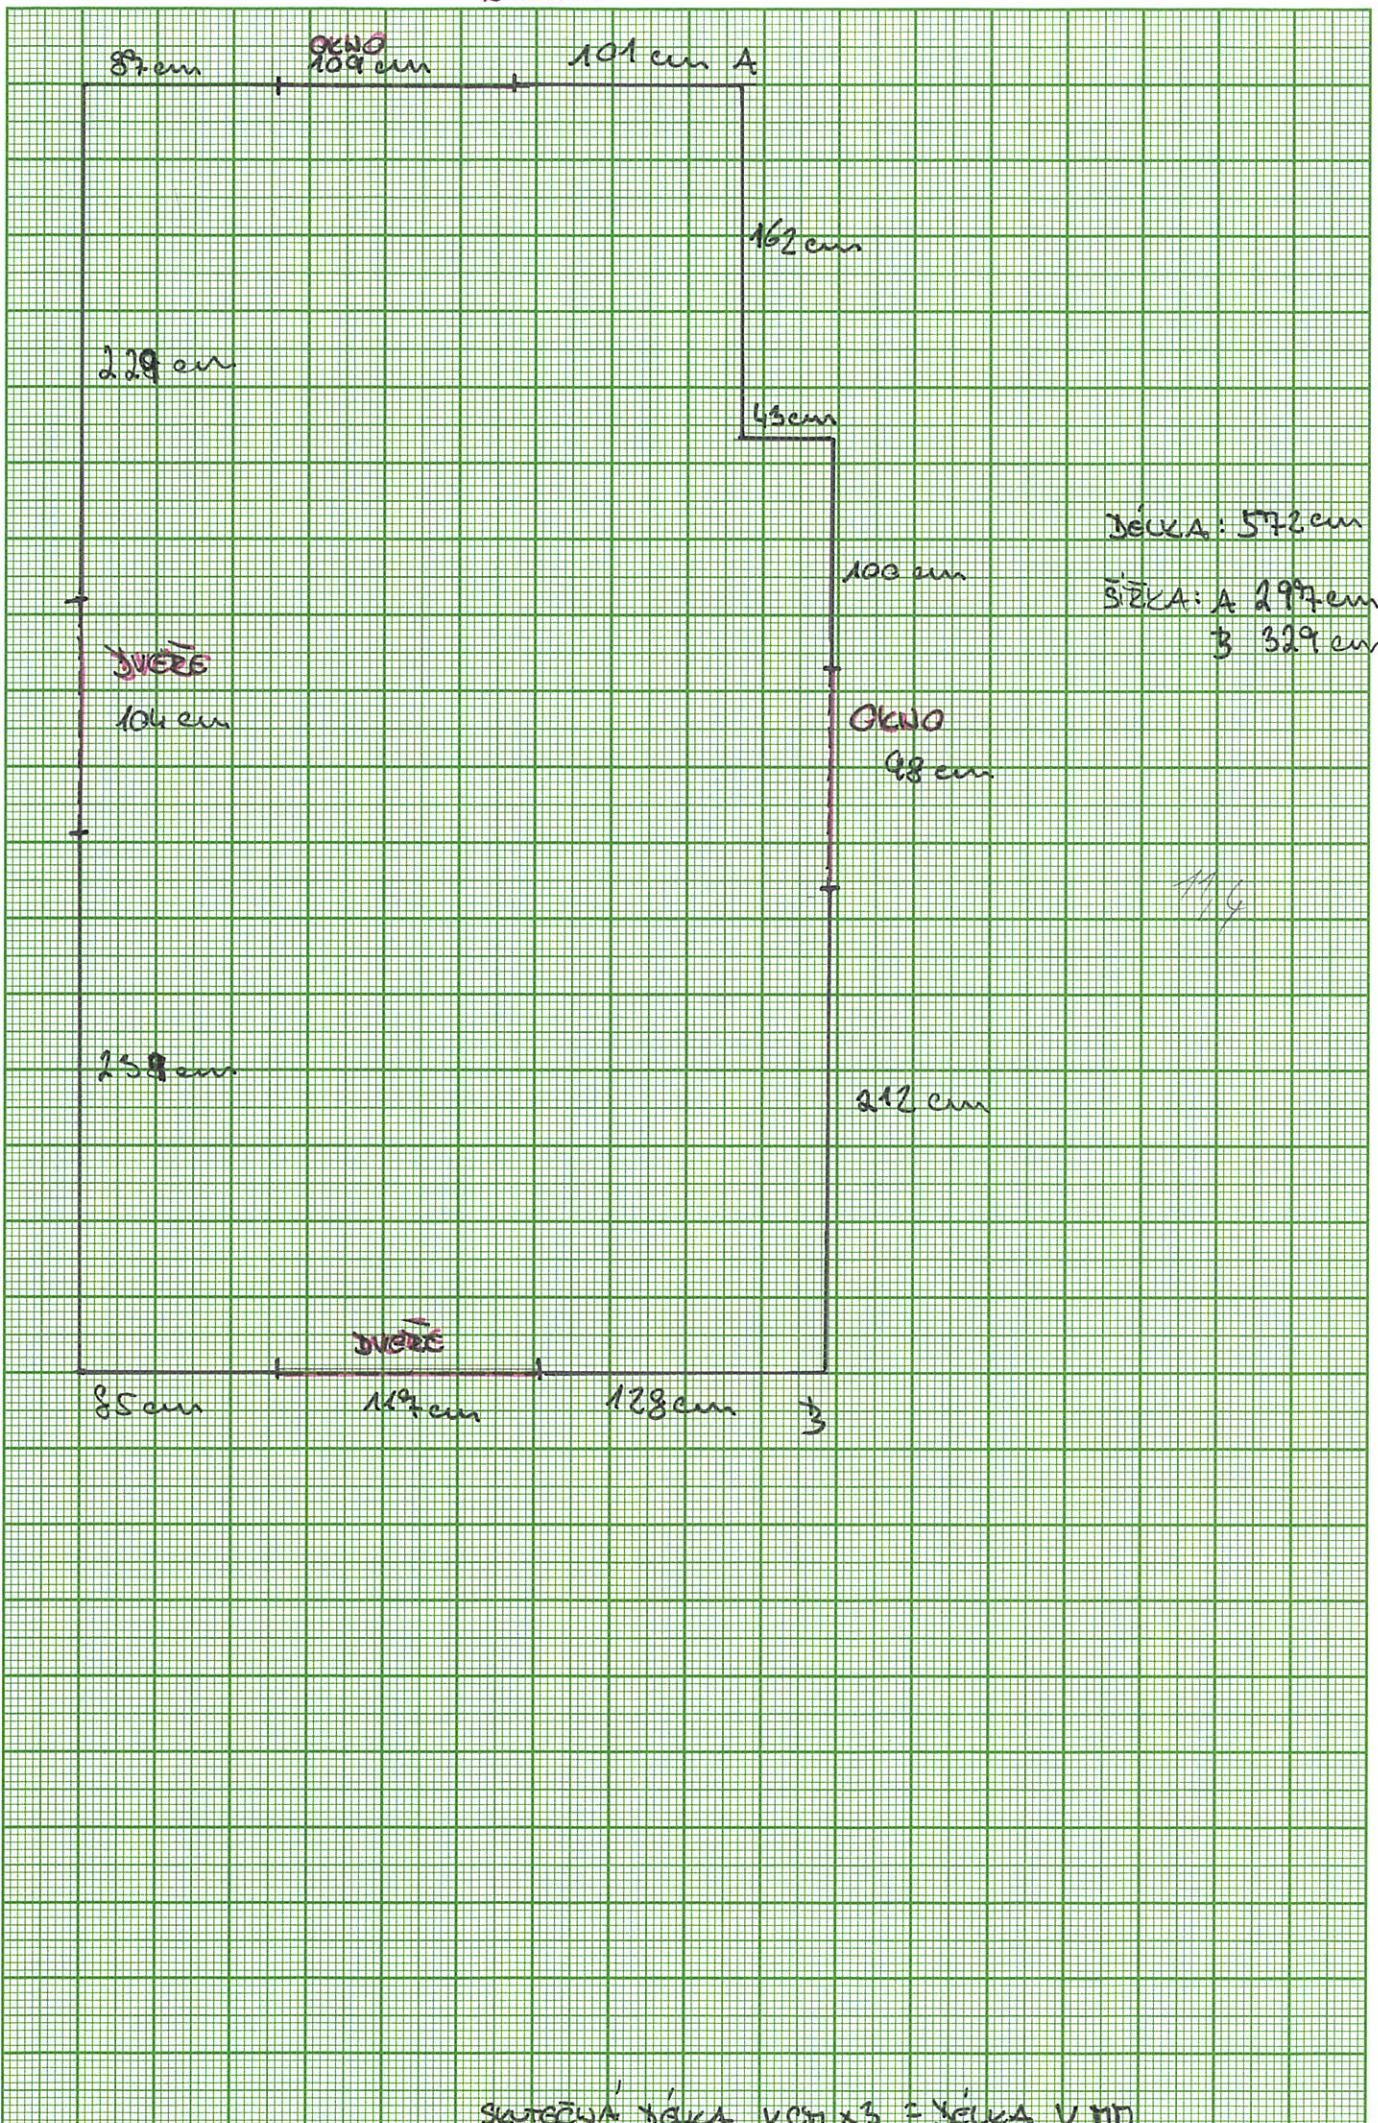

KUCHYŇ

DĚLKA: 572 cm
 ŠÍŘKA: A 297 cm
 B 329 cm

M.G.

SKATEČNÁ DĚLKA V CM x 3 = DĚLKA V MM