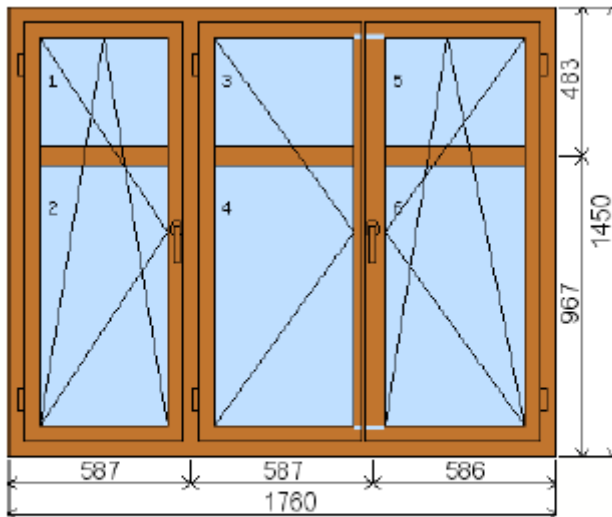

Položka č.1

Motáž, demontáž, doprava, vnitřní parapet 300mm, vnější parapet 250mm, žaluzie.

Izolační trojsklo

vnitřní pohled (interiér)

Položka č. 2

Motáž, demontáž, doprava, vnitřní parapet 300mm, vnější parapet 250mm, žaluzie.

Izolační trojsklo

vnitřní pohled (interiér)

Položka č.3

Motáž, demontáž, doprava, vnitřní parapet 300mm, vnější parapet 250mm, žaluzie.

Izolační trojsklo

vnitřní pohled (interiér)

Položka č. 4 – 2 kusy

Motáž, demontáž, doprava