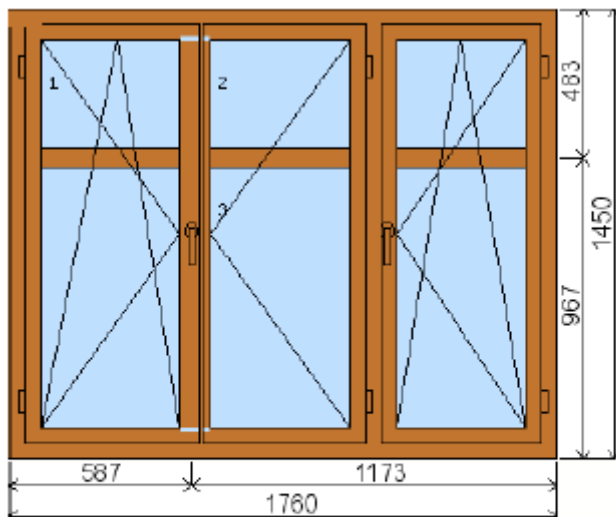

Položka č.1

Motáž, demontáž, doprava, vnitřní parapet 300mm, vnější parapet 250mm, žaluzie.

Izolační trojsklo

vnitřní pohled (interiér)

Položka č. 2

Motáž, demontáž, doprava, vnitřní parapet 300mm, vnější parapet 250mm, žaluzie.

Izolační trojsklo

vnitřní pohled (interiér)

Položka č.3

Motáž, demontáž, doprava, vnitřní parapet 300mm, vnější parapet 250mm, žaluzie.

Izolační trojsklo

vnitřní pohled (interiér)

Položka č. 4 – 2 kusy

Motáž, demontáž, doprava