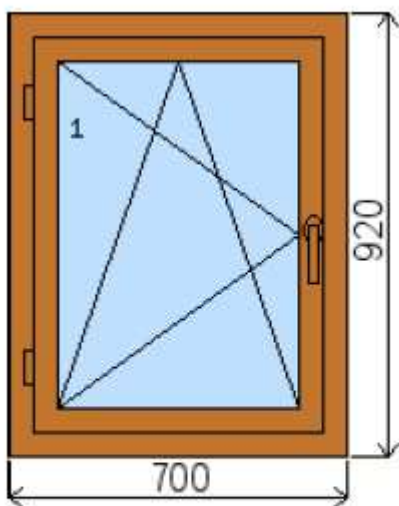

vnitřní pohled (interiér)