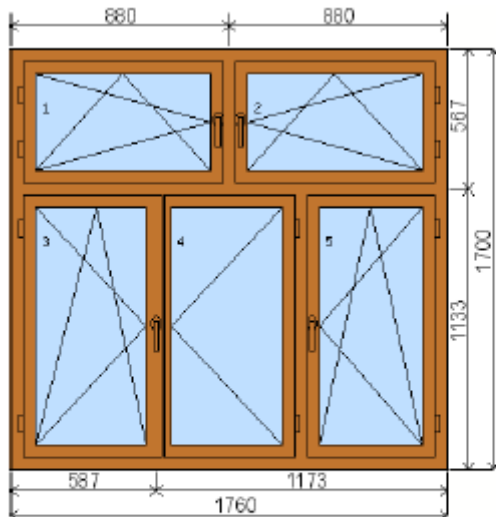

Izolační trojsklo

vnitřní pohled (interiér)

Položka č.3

Motáž, demontáž, doprava, vnitřní parapet 300mm, vnější parapet 250mm, žaluzie.

Izolační trojsklo

vnitřní pohled (interiér)

Položka č. 4 – 2 kusy

Motáž, demontáž, doprava