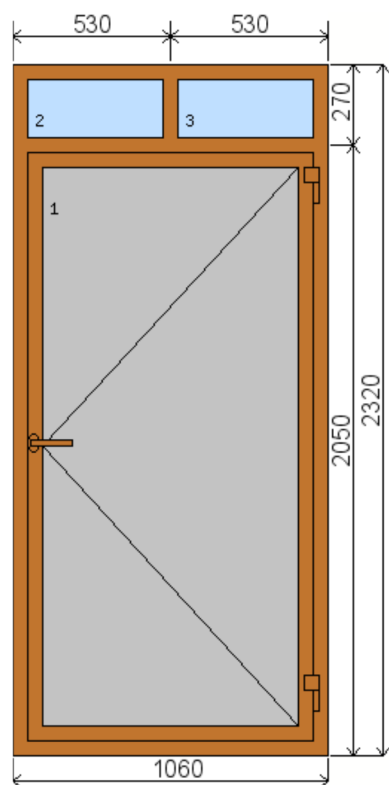

Položka č.5 – Hlavní vchodové dveře

Montáž, demontáž, doprava.