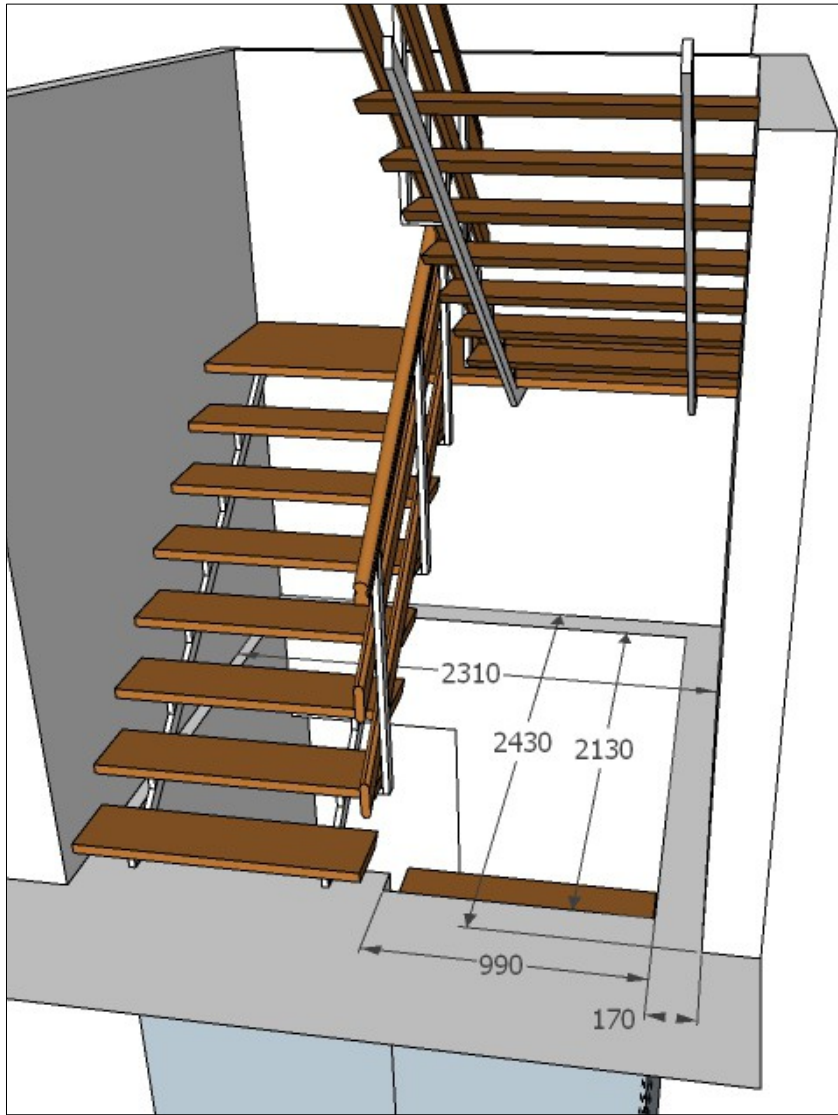

Použité materiály:
Dřevodekor Egger H1277 ST9 Akácie Lakeland světlá
Hrana ABS ALU
Pracovní kuchyňská deska:
- kamenná Technistone dekor Crystal Diamond, síla 30

600

MYČKA

Dřezová skříňka, výsuv

3x výsuv

Použité materiály:
Dřevodekor Egger H1277 ST9 Akácie Lakeland světlá

Použité materiály:
Bílé lamino Kronospan
Dřevodekor Kronospan 9455 PR

Možnost posunu spodní skříňky

Použité materiály:
Dřevodekor Kronospan 9455 PR

Deska 1500 x 700
odsazena od stěny

Zrcadlo

1600

1050

400