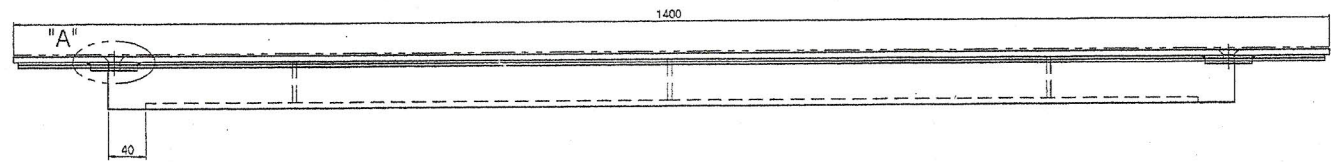

Hubos 36,5 kg

DETAIL "A"
SCALE: x3

DETAIL "B"
SCALE: x3

NOTE.
1. 지시없는 모서리부 C 0.5

관성 모멘트	I1	[mm ⁴]	27520000
관성 모멘트	I2	[mm ⁴]	1392900
관성 모멘트	Ieff	[mm ⁴]	1392900
최대 강개 거리	lmax	[mm]	36.76
안전 계수			1.0542