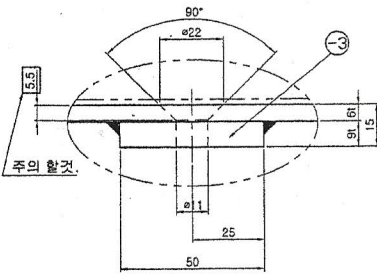

Hubos 36,5 kg

DETAIL "A"
SCALE: x3

DETAIL "B"
SCALE: x3

NOTE.
1. 지시없는 모서리부 C 0.5

관성 모멘트	I1	[mm ⁴]	27520000
관성 모멘트	I2	[mm ⁴]	1392900
관성 모멘트	Ieff	[mm ⁴]	1392900
최대 강개 거리	lmax	[mm]	36.76
안전 계수			1.0542