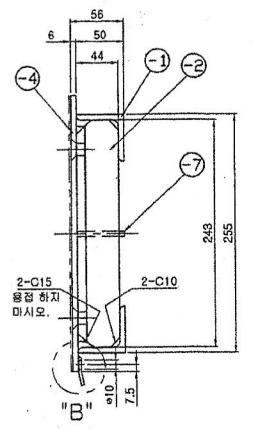

Hubos 36,5 kg

DETAIL "A"
SCALE: x3

DETAIL "B"
SCALE: x3

NOTE.
1. 지시없는 모서리부 C 0.5

관성 모멘트	I1	[mm ⁴]	27520000
관성 모멘트	I2	[mm ⁴]	1392900
관성 모멘트	Ieff	[mm ⁴]	1392900
최대 강개 거리	lmax	[mm]	36.76
안전 계수			1.0542