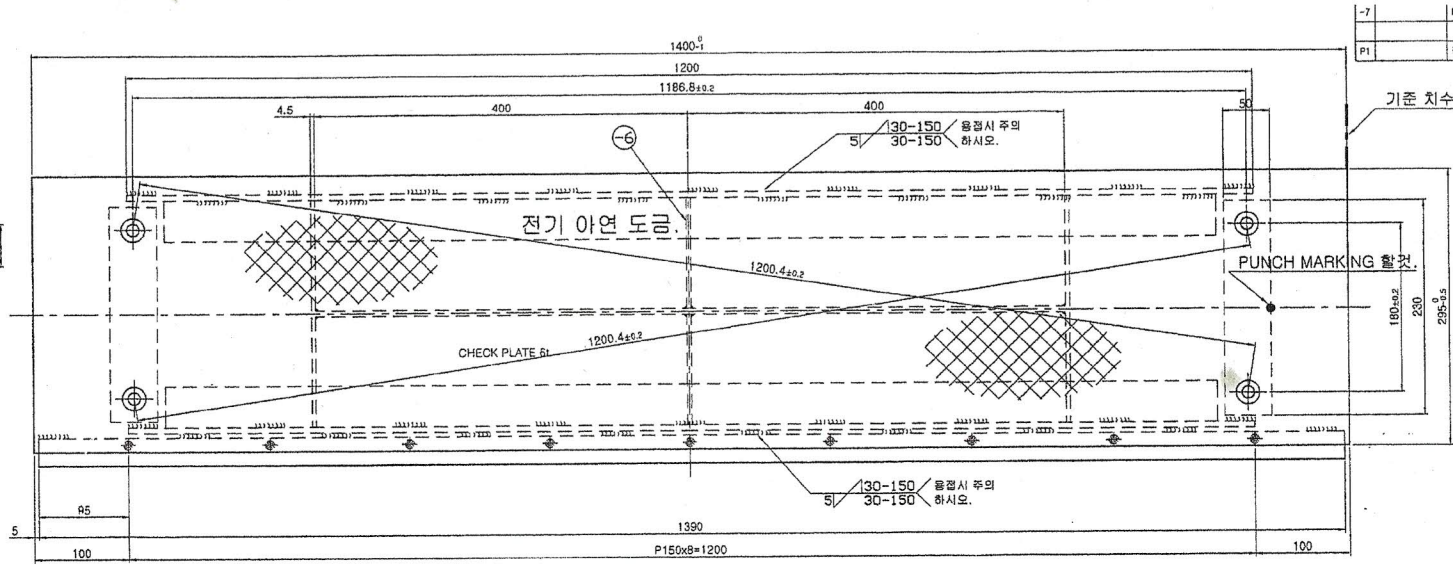

Hubos 36,5 kg

DETAIL "A"
SCALE: x3

DETAIL "B"
SCALE: x3

NOTE.
1. 지시없는 모서리부 C 0.5

관성 모멘트	I1	[mm ⁴]	27520000
관성 모멘트	I2	[mm ⁴]	1392900
관성 모멘트	Ieff	[mm ⁴]	1392900
최대 강개 거리	lmax	[mm]	36.76
안전 계수			1.0542