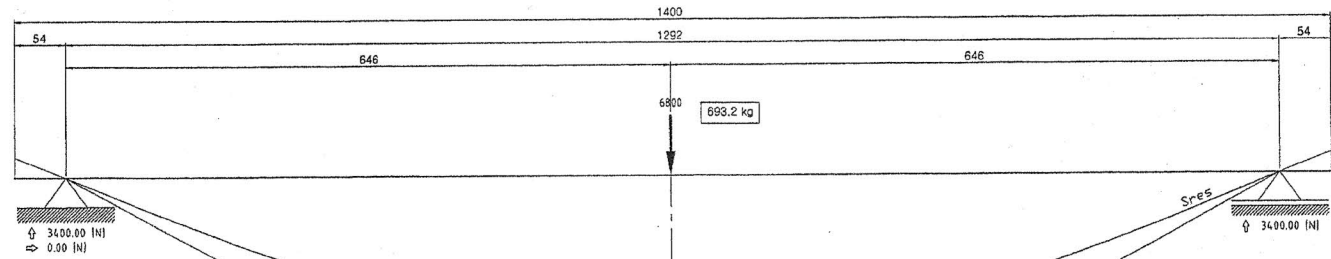

Hubos 36,5 kg

DETAIL "A"
SCALE: x3

DETAIL "B"
SCALE: x3

NOTE.
1. 지시없는 모서리부 C 0.5

관성 모멘트	I1	[mm ⁴]	27520000
관성 모멘트	I2	[mm ⁴]	1392900
관성 모멘트	Ieff	[mm ⁴]	1392900
최대 강개 거리	lmax	[mm]	36.76
안전 계수			1.0542