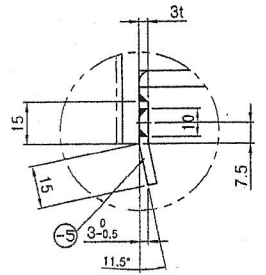

Hubos 36,5 kg

DETAIL "A"
SCALE: x3

DETAIL "B"
SCALE: x3

NOTE.
1. 지시없는 모서리부 C 0.5

관성 모멘트	I1	[mm ⁴]	27520000
관성 모멘트	I2	[mm ⁴]	1392900
관성 모멘트	Ieff	[mm ⁴]	1392900
최대 강개 거리	lmax	[mm]	36.76
안전 계수			1.0542