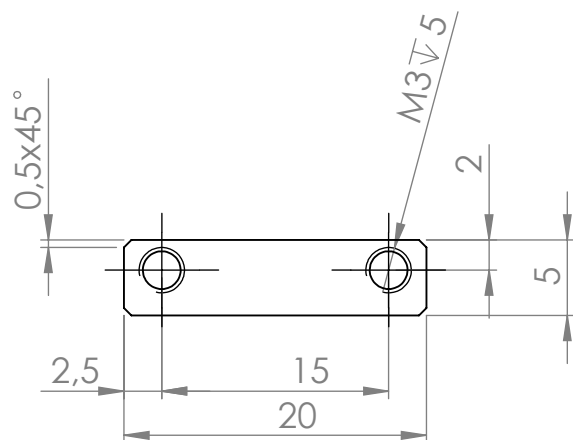

-0,3

1,6

Poz.	Polotovar	Materiál	ks
	P5-8x20	3.3547 (EN-AW 5083)	1

Tento výkres je duševním vlastnictvím AROJA XORFEX s.r.o.

Tolerování:

Promítání:

2:1	Vyhotovil: Tilscher M.	Revize:	ISO 8015, ISO 2768 - mK
	Kreslil: Tilscher M.		Projekt: AX19038
	Schválil: Tilscher M.		
	Datum: 02.06.2020	A4	Formát:

AROJA XORFEX	Název: Stopper	Číslo výkresu: MP19038_401_24
	Soubor: MP19038_401_24 stopper	List: 1 z 1