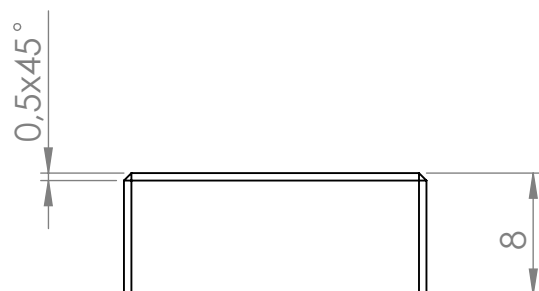

-0,3

1,6

Poz.	Polotovar	Materiál	ks
	P5-8x20	3.3547 (EN-AW 5083)	1

Tento výkres je duševním vlastnictvím AROJA XORFEX s.r.o.

Tolerování:

Promítání:

2:1	Vyhotovil: Tilscher M.	Revize:	ISO 8015, ISO 2768 - mK
	Kreslil: Tilscher M.		Projekt: AX19038
	Schválil: Tilscher M.		
	Datum: 02.06.2020	A4	Formát:

AROJA XORFEX	Název: Stopper	Číslo výkresu: MP19038_401_24
	Soubor: MP19038_401_24 stopper	List: 1 z 1