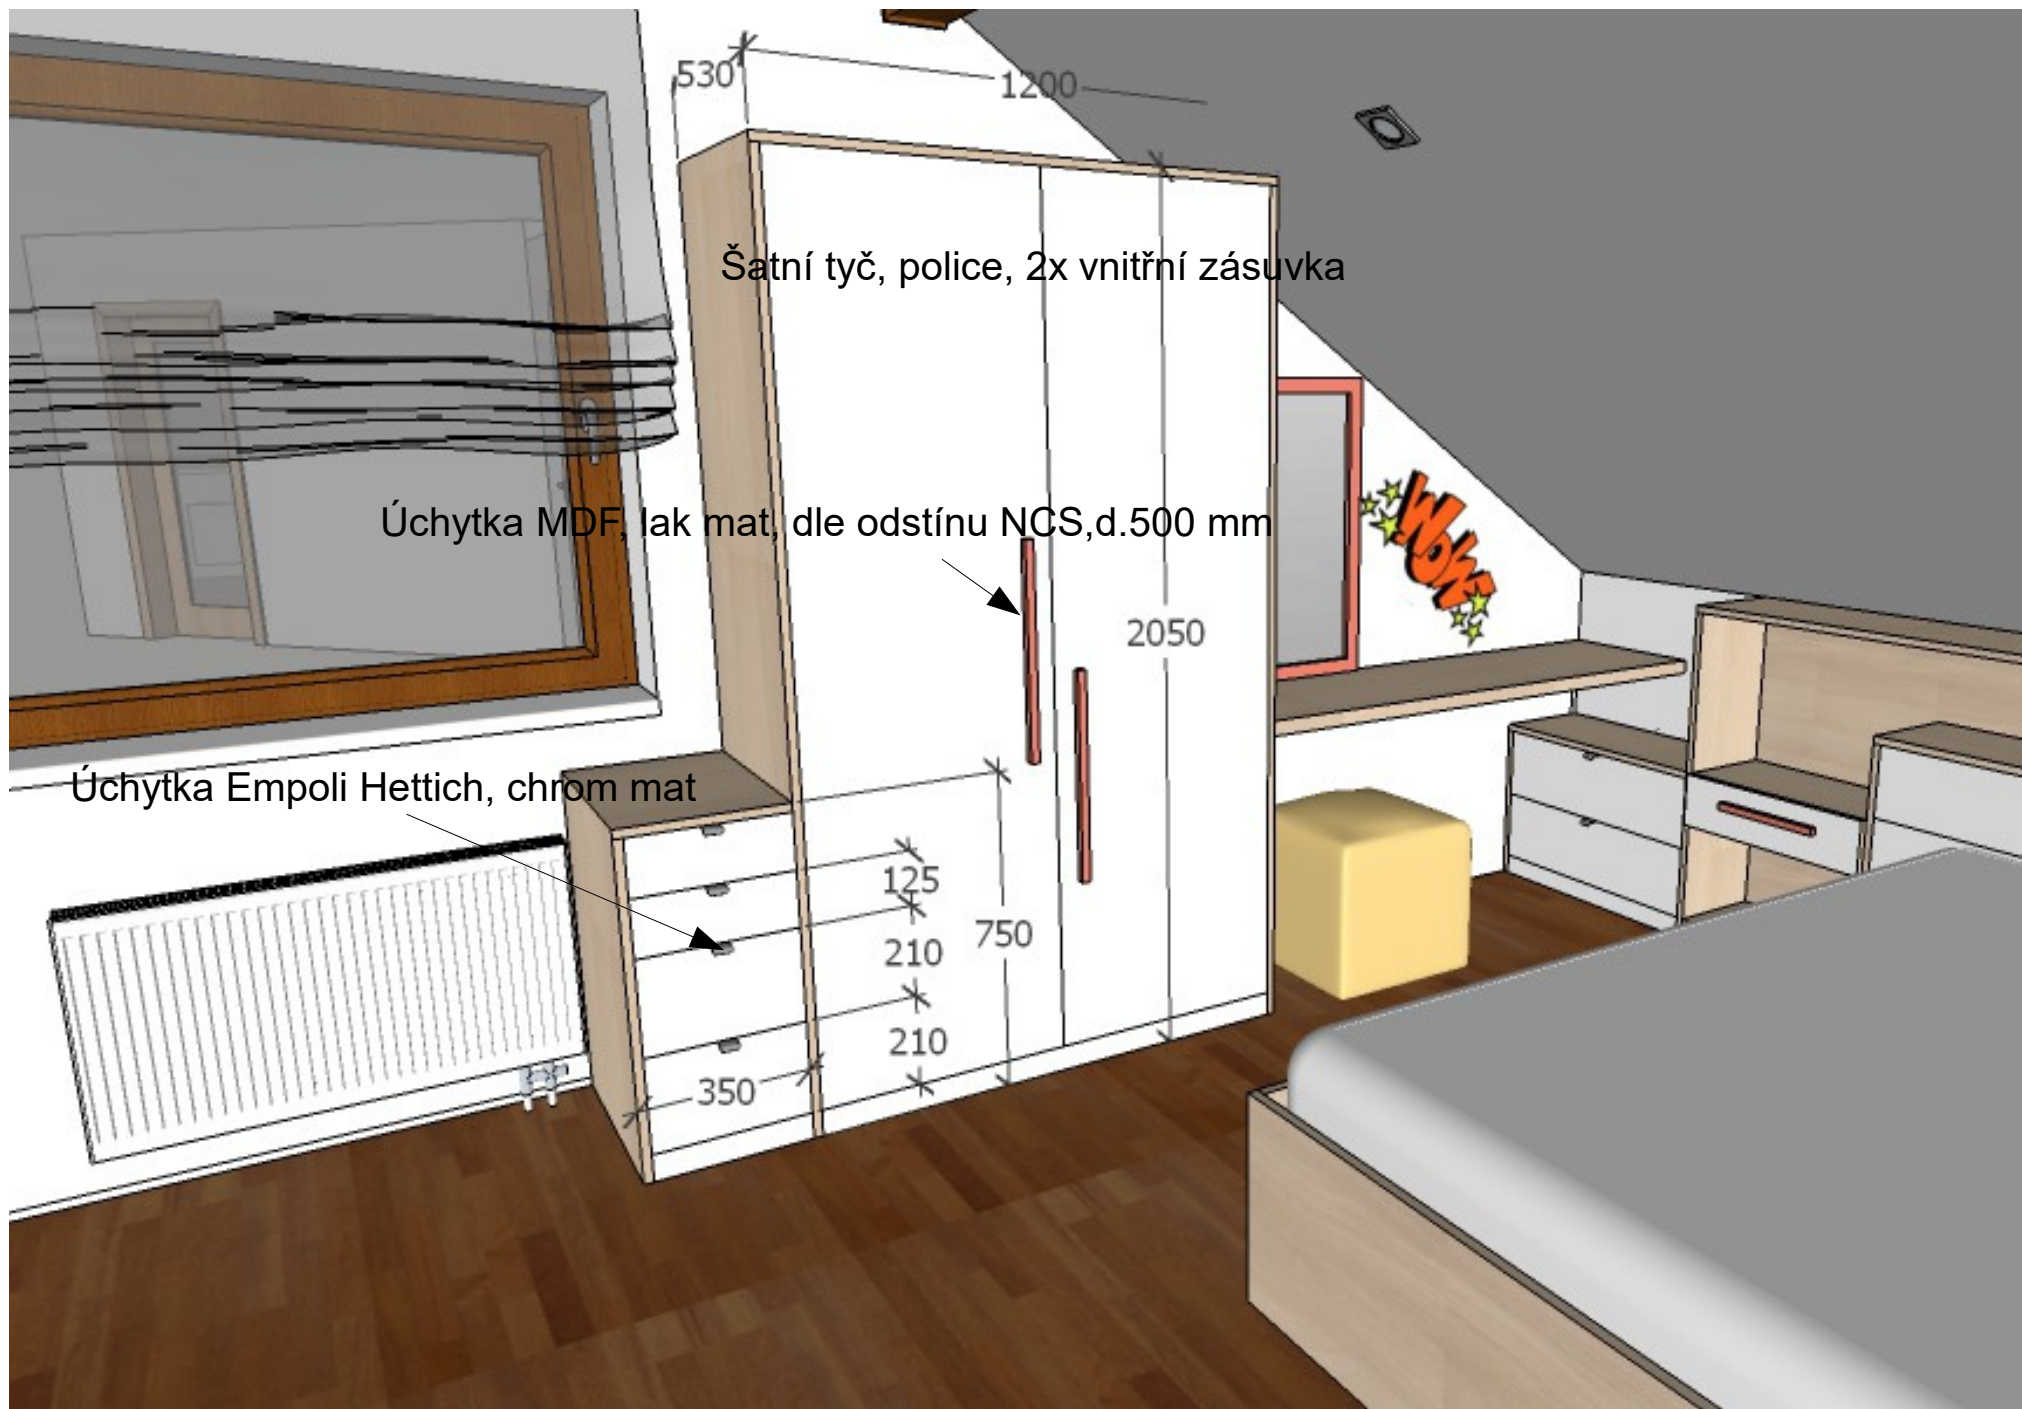

H1277 ST9 Lakeland Akazie světlá

Zrcadlo

Bílá 8100

1140  
380  
570  
1140  
380  
280  
590

900  
1800

530 1200

Šatní tyč, police, 2x vnitřní zásuvka

Úchytka MDF, lak mat, dle odstínu NCS, d.500 mm

2050

Úchytka Empoli Hettich, chrom mat

125  
210  
210  
750

350

2050

450

600

850

**WOW!**

1600

Rám 40x20, MDF lak mat

Cool

1620

410

Síla 18mm

400