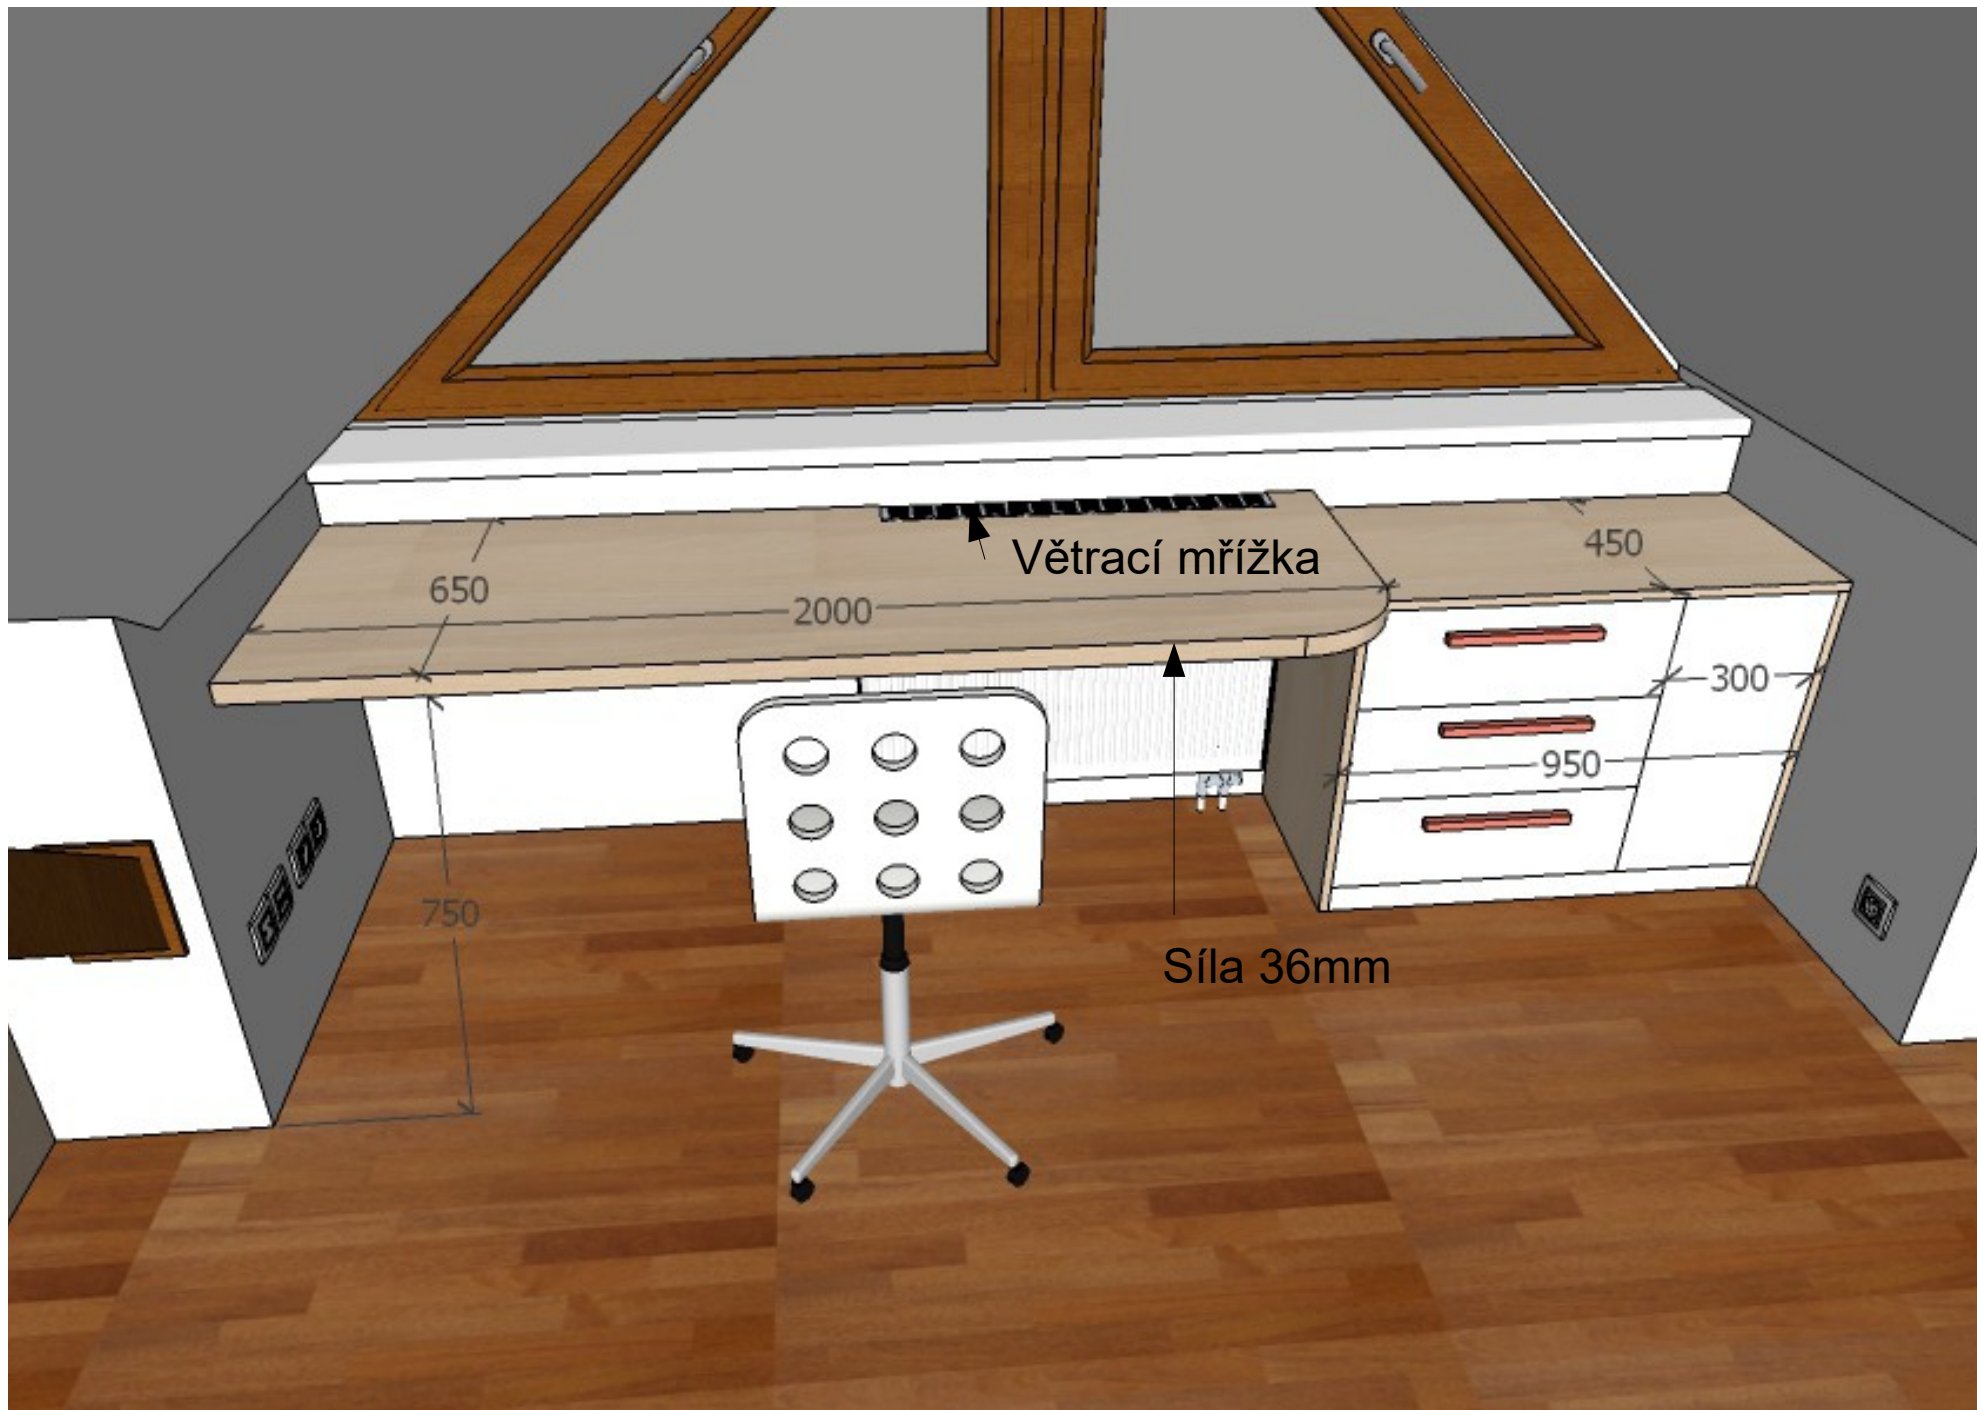

**WOW!**

1600

Rám 40x20, MDF lak mat

Cool

1620

410

Síla 18mm

400