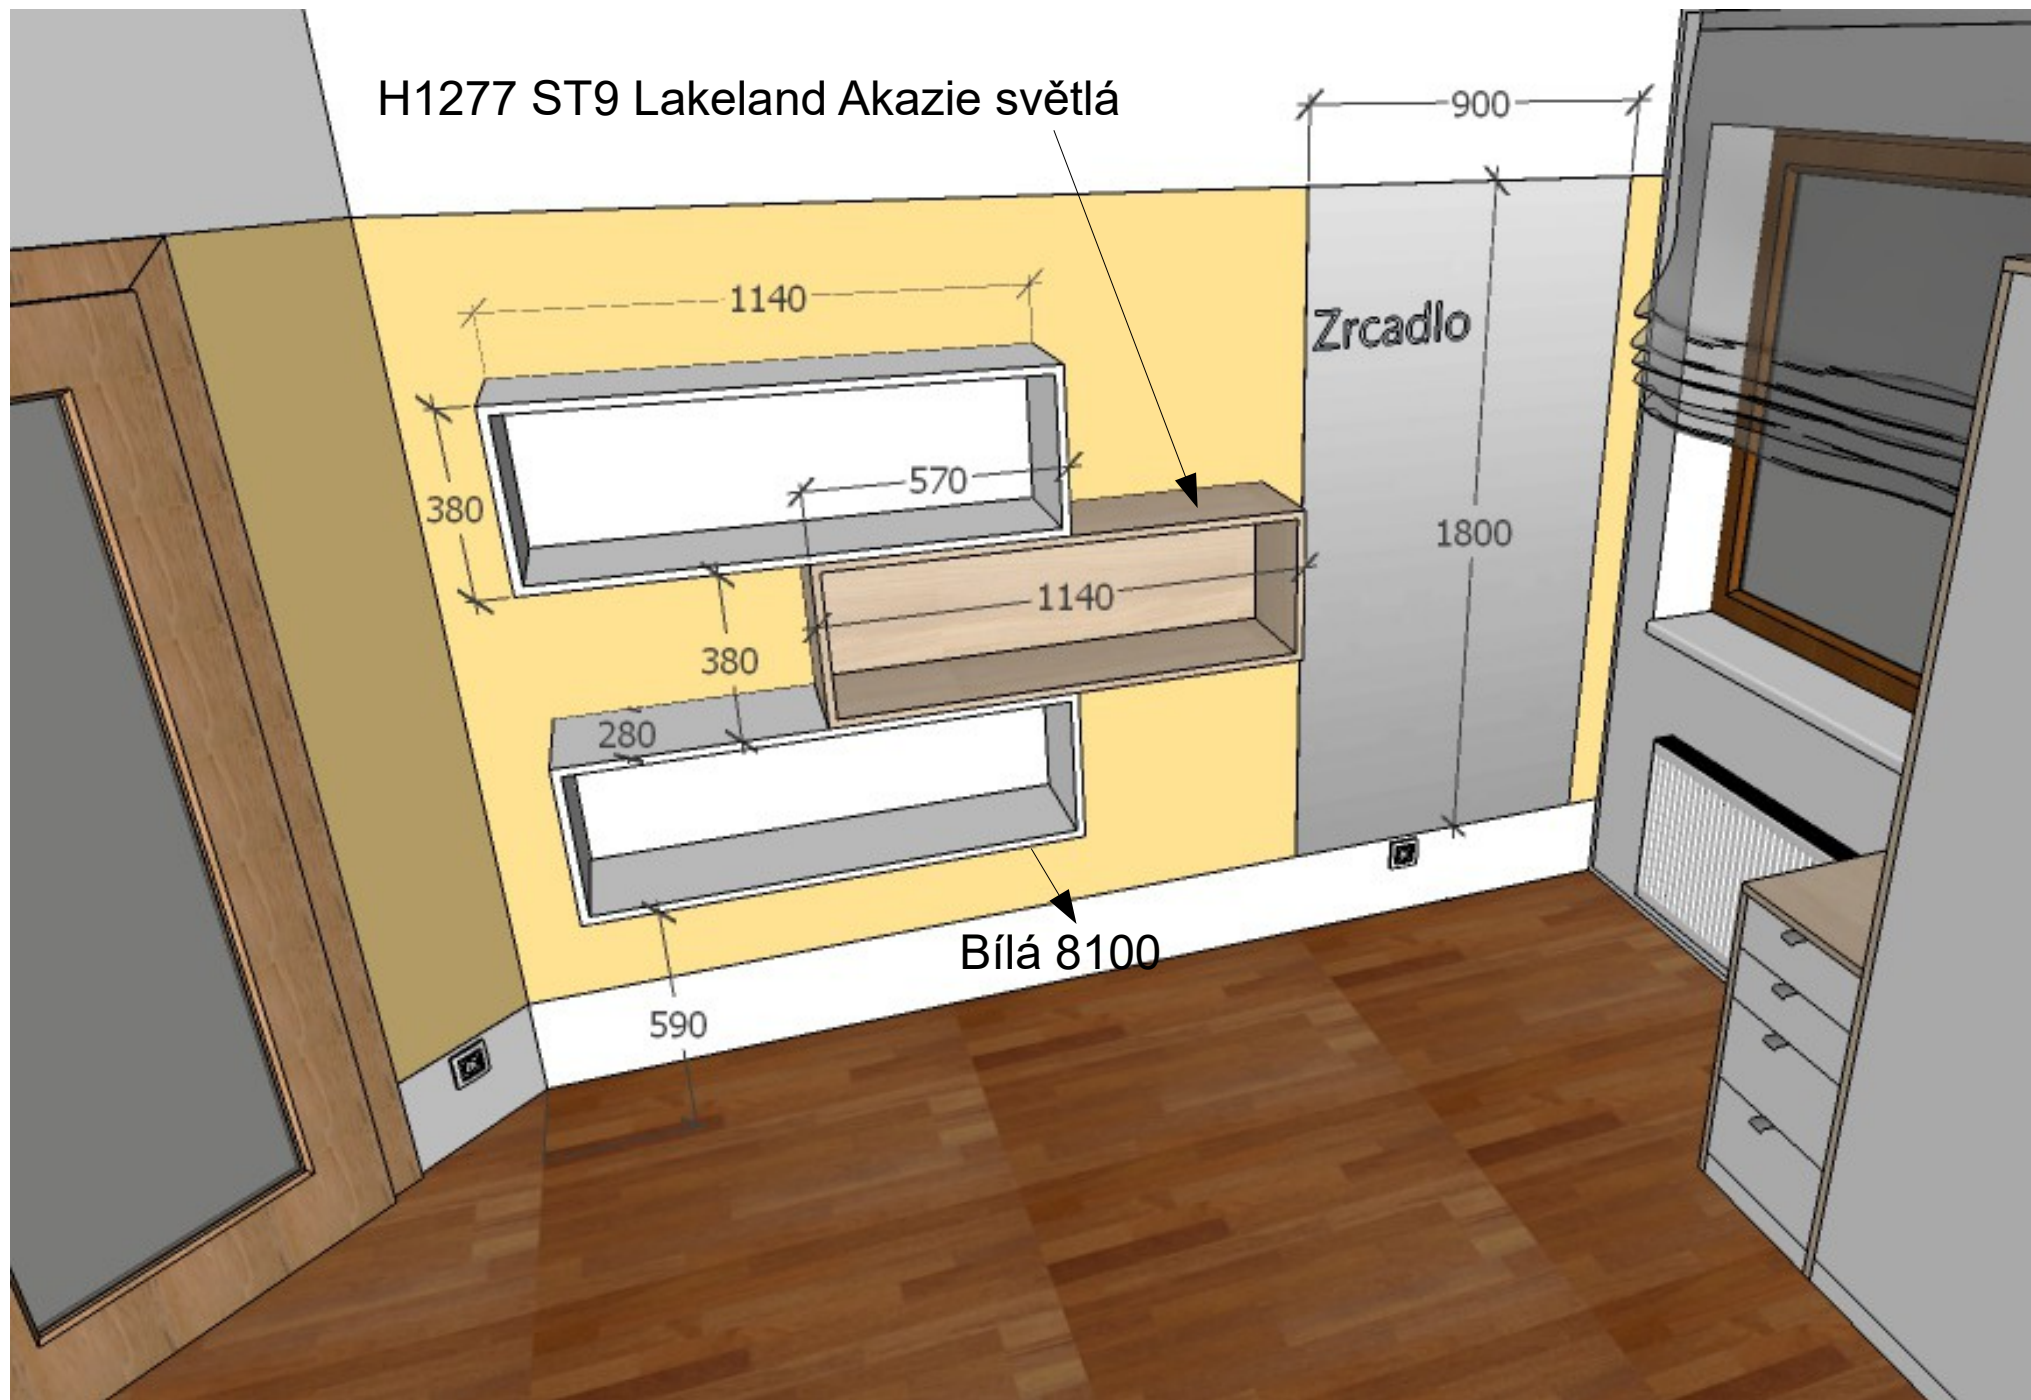

H1277 ST9 Lakeland Akazie světlá

Zrcadlo

Bílá 8100

1140  
380  
570  
1140  
380  
280  
590

900  
1800

530 1200

Šatní tyč, police, 2x vnitřní zásuvka

Úchytka MDF, lak mat, dle odstínu NCS, d.500 mm

2050

Úchytka Empoli Hettich, chrom mat

125  
210  
210  
750

350

2050

450

600

850

**WOW!**

1600

Rám 40x20, MDF lak mat

Cool

1620

410

Síla 18mm

400