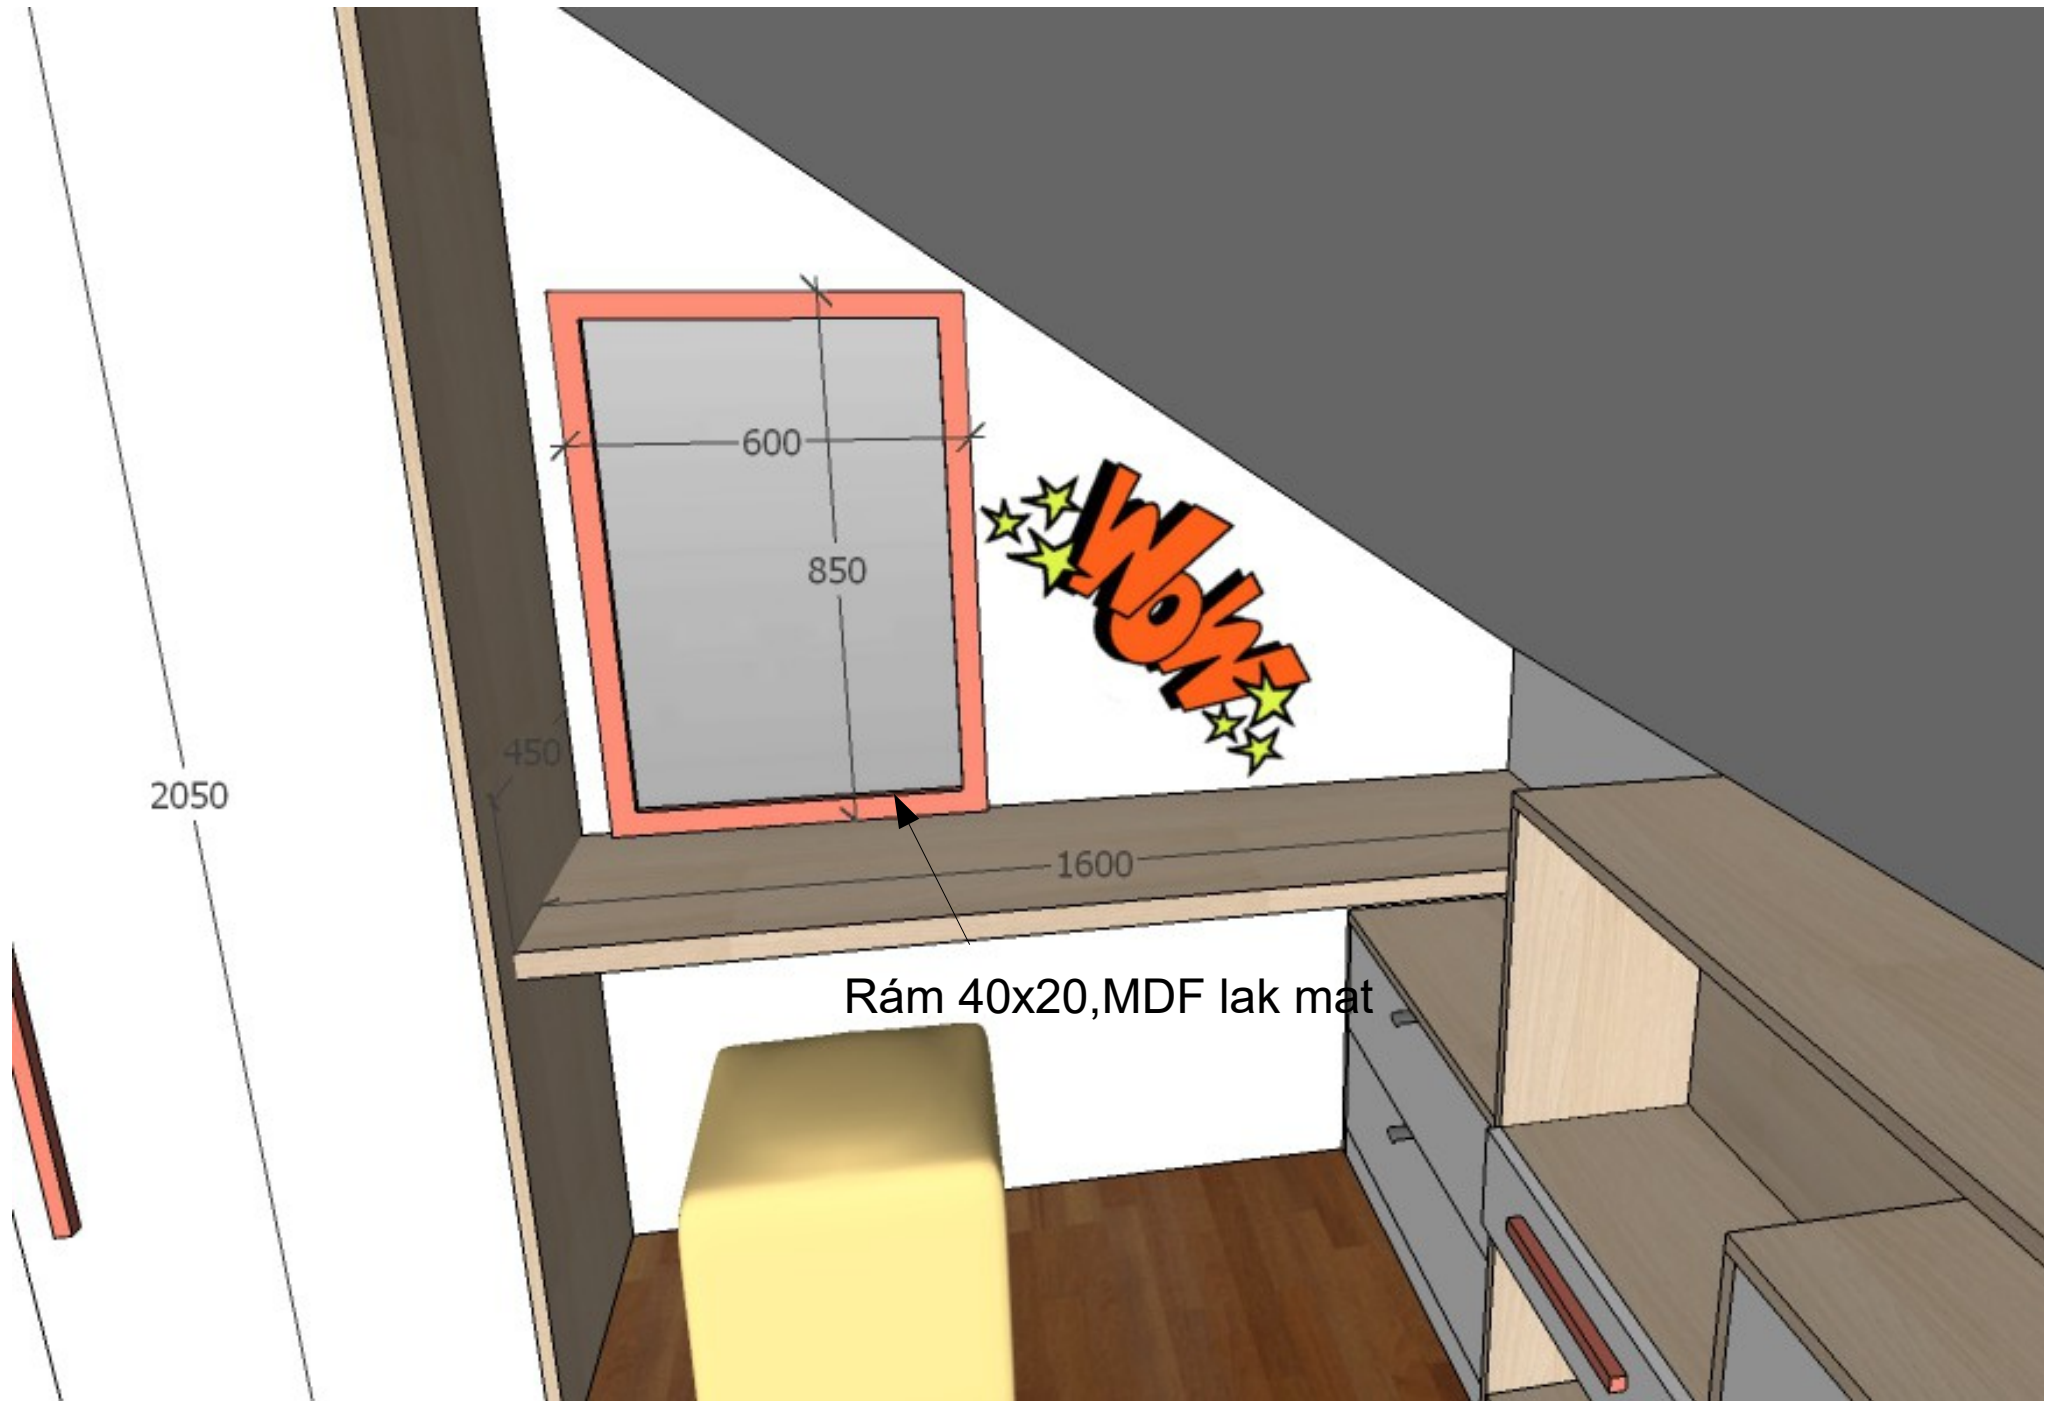

H1277 ST9 Lakeland Akazie světlá

Zrcadlo

Bílá 8100

1140  
380  
570  
1140  
380  
280  
590

900  
1800

530 1200

Šatní tyč, police, 2x vnitřní zásuvka

Úchytka MDF, lak mat, dle odstínu NCS, d.500 mm

2050

Úchytka Empoli Hettich, chrom mat

125  
210  
210  
750

350

2050

450

600

850

**WOW!**

1600

Rám 40x20, MDF lak mat

Cool

1620

410

Síla 18mm

400