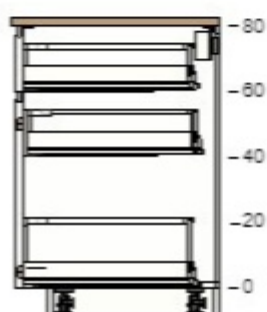

Název projektu
IKEA 5.10.02018 - oprava
Číslo projektu
0001-1217-7596

Zahrnuto v celkové ceně
Osvětlení 3 244,-
Spotřebič 47 349,-

Celková cena:
121 597,-

1

80213432 METOD rám spodní skříňky
bílá
40x60x80 cm

Cena 550,- Množství 1 Celková cena 550,-

90397497 VOXTORP čelo zásuvky
lesklá bílá
40x20 cm

Cena 400,- Množství 1 Celková cena 400,-

40397485 VOXTORP dveře
lesklá bílá
40x60 cm

Cena 800,- Množství 1 Celková cena 800,-

40221448 MAXIMERA zásuvka, střední
bílá
40x60 cm

Cena 700,- Množství 2 Celková cena 1 400,-

00204634 MAXIMERA zásuvky, vysoká
bílá
40x60 cm

Cena 1 000,- Množství 1 Celková cena 1 000,-

60221452 UTRUSTA čelo zásuvky, střední
bílá
40 cm

Cena 150,- Množství 1 Celková cena 150,-

20269931 UTRUSTA kování/přip. zásuvky na dveře

Cena 90,- Množství 1 Celková cena 90,-