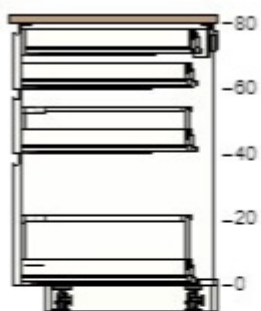

700,- 2 1 400,-

20397504 VOXTORP čelo zásuvky
lesklá bílá
80x40 cm

1 000,- 1 1 000,-

40204627 MAXIMERA zásuvka, nízká
bílá
80x60 cm

800,- 1 800,-

50204636 MAXIMERA zásuvka, střední
bílá
80x60 cm

1 000,- 1 1 000,-

20204633 MAXIMERA zásuvky, vysoká
bílá
80x60 cm

1 300,- 1 1 300,-

30243295 NYTTIG oddělovač varné desky pro zásuvku
80 cm

499,- 1 499,-

80213432 METOD rám spodní skříňky
bílá
40x60x80 cm

550,- 1 550,-

90397497 VOXTORP čelo zásuvky
lesklá bílá
40x20 cm