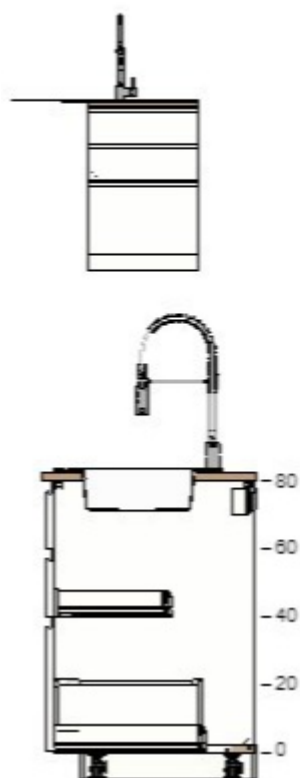

50205626 METOD rám spodní skříňky
bílá
60x60x80 cm

600,- 1 600,-

00397500 VOXTORP čelo zásuvky
lesklá bílá
60x20 cm

550,- 2 1 100,-

80397501 VOXTORP čelo zásuvky
lesklá bílá
60x40 cm

780,- 1 780,-

20221449 MAXIMERA zásuvka, střední
bílá
60x60 cm

800,- 2 1 600,-

90204639 MAXIMERA zásuvky, vysoká
bílá
60x60 cm

1 100,- 1 1 100,-

50205626 METOD rám spodní skříňky
bílá
60x60x80 cm

600,- 1 600,-

00397500 VOXTORP čelo zásuvky
lesklá bílá
60x20 cm

550,- 2 1 100,-

80397501 VOXTORP čelo zásuvky
lesklá bílá
60x40 cm

780,- 1 780,-

20221449 MAXIMERA zásuvka, střední
bílá
60x60 cm

800,- 2 1 600,-

90204639 MAXIMERA zásuvky, vysoká
bílá
60x60 cm

1 100,- 1 1 100,-

	70213569	METHOD spodní skříňka pro troubu/dřez bílá 60x60x80 cm	800,-	1	800,-
	60303551	HÄLLVIKEN 1 1/2 dřez s odkápavečem bílá směs křemene 100x50 cm	4 530,-	1	4 530,-
	90311540	LILLVIKEN sifon/sitko ke dvojitému dřezu	500,-	1	500,-
	90305290	VIMMERN kuchyňská baterie/sprcha barva nerezavějící oceli	3 990,-	1	3 990,-
	80397501	VOXTORP čelo zásuvky lesklá bílá 60x40 cm	780,-	1	780,-
	00397500	VOXTORP čelo zásuvky lesklá bílá 60x20 cm	550,-	2	1 100,-
	30204637	MAXIMERA zásuvka, nízká bílá 60x37 cm	550,-	1	550,-
	60204631	MAXIMERA zásuvky, vysoká bílá 60x45 cm	1 000,-	1	1 000,-
	40204651	UTRUSTA čelo zásuvky, nízké bílá 60 cm	150,-	1	150,-
	20317852	LILLVIKEN zátka	80,-	2	160,-
	60263588	UTRUSTA spojovací kolejnice pro čela	249,-	1	249,-