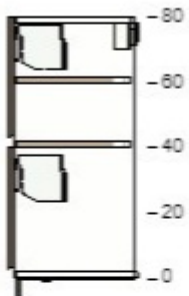

10205609 UTRUSTA police
bílá
80x37 cm

200,- 1 200,-

60204650 UTRUSTA malý pant pro horizontální dvířka
bílá

600,- 2 1 200,-

10245224 OMLOPP osvětlení prac. desky LED
bílá
80 cm

999,- 1 999,-

70205526 METOD korpus nastěnné skřínky
bílá
80x37x80 cm