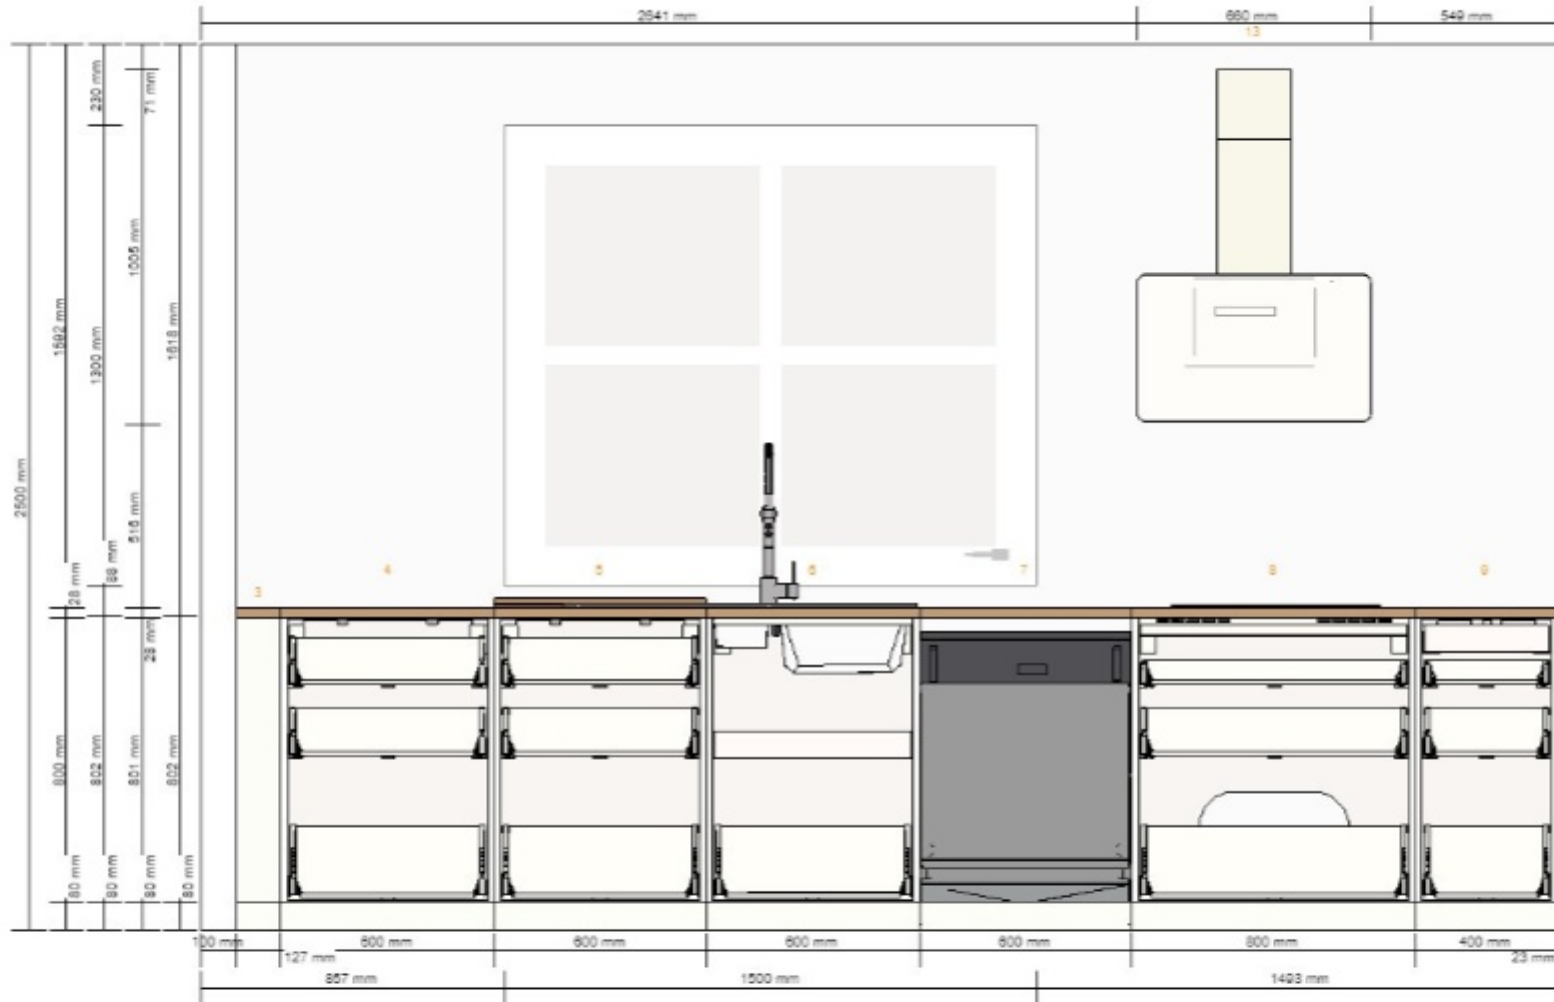

Důležité

IKEA nemůže převzít odpovědnost za správnost měření nebo uspořádání nábytku. Ceny v tomto programu se týkají výrobků, které si zakoupíte v obchodním domě IKEA, odvezete domů a sami sestavíte. Všechny požadované služby, jako jsou transport, montáž a instalační služby se účtují zvlášť a nejsou zahrnuty v ceně. Ačkoli se snažíme, aby byly informace uvedené v tomto programu správné, přesto se předem omlouváme za případné změny výrobků, které mohou nastat.