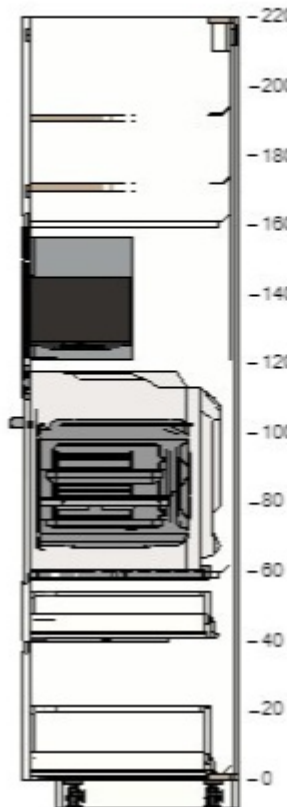

40221448 MAXIMERA zásuvka, střední
 bílá
 40x60 cm

Cena 700,- Množství 2 Celková cena 1 400,-

00204634 MAXIMERA zásuvky, vysoká
 bílá
 40x60 cm

Cena 1 000,- Množství 1 Celková cena 1 000,-

60221452 UTRUSTA čelo zásuvky, střední
 bílá
 40 cm

Cena 150,- Množství 1 Celková cena 150,-

20269931 UTRUSTA kování/přip. zásuvky na dveře

Cena 90,- Množství 1 Celková cena 90,-

-220		50213570	METOD skříň na zab.lednice/trouby bílá 60x60x220 cm	1 800,-	1	1 800,-
-200						
-180		40397490	VOXTORP dveře lesklá bílá 60x60 cm	1 150,-	1	1 150,-
-160						
-140		40368770	MATÄLSKARE mikrovlnná trouba barva nerezavějící oceli	5 990,-	1	5 990,-
-120						
-100		60411720	ANRÄTTA horkovzdušná trouba nerezavějící ocel	7 990,-	1	7 990,-
-80						
-60		00397500	VOXTORP čelo zásuvky lesklá bílá 60x20 cm	550,-	1	550,-
-40						
-20		80397501	VOXTORP čelo zásuvky lesklá bílá 60x40 cm	780,-	1	780,-
0						
		20221449	MAXIMERA zásuvka, střední bílá 60x60 cm	800,-	1	800,-
		90204639	MAXIMERA zásuvky, vysoká bílá 60x60 cm	1 100,-	1	1 100,-
		90213573	UTRUSTA pevná odvětrávací police bílá 60x60 cm	200,-	2	400,-
		40282658	UTRUSTA panty 110 °	150,-	1	150,-

K vyplnění mezery mezi stěnou a skříňkou nebo dvěma skříňkami použijte výplň. Tyto výplně získáte seříznutím krycího panelu na požadovanou velikost. Všechny krycí panely jsou uvedené ve spodní části tohoto seznamu položek.

50205626 METOD rám spodní skříňky
bílá
60x60x80 cm

600,- 1 600,-

00397500 VOXTORP čelo zásuvky
lesklá bílá
60x20 cm

550,- 2 1 100,-

80397501 VOXTORP čelo zásuvky
lesklá bílá
60x40 cm

780,- 1 780,-

20221449 MAXIMERA zásuvka, střední
bílá
60x60 cm