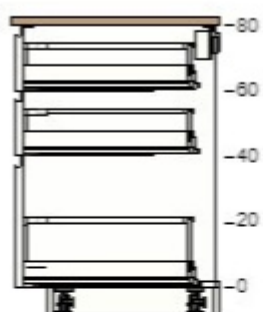

40221448 MAXIMERA zásuvka, střední
 bílá
 40x60 cm

Cena 700,- Množství 2 Celková cena 1 400,-

00204634 MAXIMERA zásuvky, vysoká
 bílá
 40x60 cm

Cena 1 000,- Množství 1 Celková cena 1 000,-

60221452 UTRUSTA čelo zásuvky, střední
 bílá
 40 cm

Cena 150,- Množství 1 Celková cena 150,-

20269931 UTRUSTA kování/přip. zásuvky na dveře

Cena 90,- Množství 1 Celková cena 90,-

-220		50213570	METOD skříň na zab.lednice/trouby bílá 60x60x220 cm	1 800,-	1	1 800,-
-200						
-180		40397490	VOXTORP dveře lesklá bílá 60x60 cm	1 150,-	1	1 150,-
-160						
-140		40368770	MATÄLSKARE mikrovlnná trouba barva nerezavějící oceli	5 990,-	1	5 990,-
-120						
-100		60411720	ANRÄTTA horkovzdušná trouba nerezavějící ocel	7 990,-	1	7 990,-
-80						
-60		00397500	VOXTORP čelo zásuvky lesklá bílá 60x20 cm	550,-	1	550,-
-40						
-20		80397501	VOXTORP čelo zásuvky lesklá bílá 60x40 cm	780,-	1	780,-
0						
		20221449	MAXIMERA zásuvka, střední bílá 60x60 cm	800,-	1	800,-
		90204639	MAXIMERA zásuvky, vysoká bílá 60x60 cm	1 100,-	1	1 100,-
		90213573	UTRUSTA pevná odvětrávací police bílá 60x60 cm	200,-	2	400,-
		40282658	UTRUSTA panty 110 °	150,-	1	150,-

K vyplnění mezery mezi stěnou a skříňkou nebo dvěma skříňkami použijte výplň. Tyto výplně získáte seříznutím krycího panelu na požadovanou velikost. Všechny krycí panely jsou uvedené ve spodní části tohoto seznamu položek.

50205626 METOD rám spodní skříňky
bílá
60x60x80 cm

600,- 1 600,-

00397500 VOXTORP čelo zásuvky
lesklá bílá
60x20 cm

550,- 2 1 100,-

80397501 VOXTORP čelo zásuvky
lesklá bílá
60x40 cm

780,- 1 780,-

20221449 MAXIMERA zásuvka, střední
bílá
60x60 cm