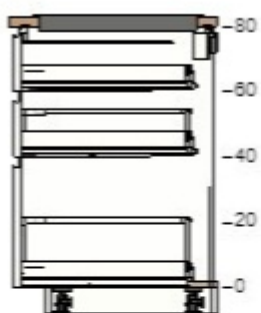

350,- 1 350,-

50215475 METOD spodní skříňka pro troubu/dřez
bílá
80x60x80 cm

800,- 1 800,-

80303932 BEJUBLAD indukční varná d., fce přemostění
bílá
59 cm

9 990,- 1 9 990,-

40397503 VOXTORP čelo zásuvky
lesklá bílá
80x20 cm