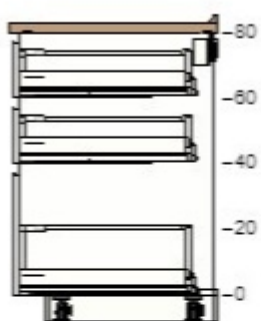

K vyplnění mezery mezi stěnou a skříňkou nebo dvěma skříňkami použijte výplň. Tyto výplně získáte seříznutím krycího panelu na požadovanou velikost. Všechny krycí panely jsou uvedené ve spodní části tohoto seznamu položek.

50205626 METOD rám spodní skříňky
bílá
60x60x80 cm

600,- 1 600,-

00397500 VOXTORP čelo zásuvky
lesklá bílá
60x20 cm

550,- 2 1 100,-

80397501 VOXTORP čelo zásuvky
lesklá bílá
60x40 cm

780,- 1 780,-

20221449 MAXIMERA zásuvka, střední
bílá
60x60 cm

800,- 2 1 600,-

90204639 MAXIMERA zásuvky, vysoká
bílá
60x60 cm

1 100,- 1 1 100,-

50205626 METOD rám spodní skříňky
bílá
60x60x80 cm

600,- 1 600,-

00397500 VOXTORP čelo zásuvky
lesklá bílá
60x20 cm

550,- 2 1 100,-