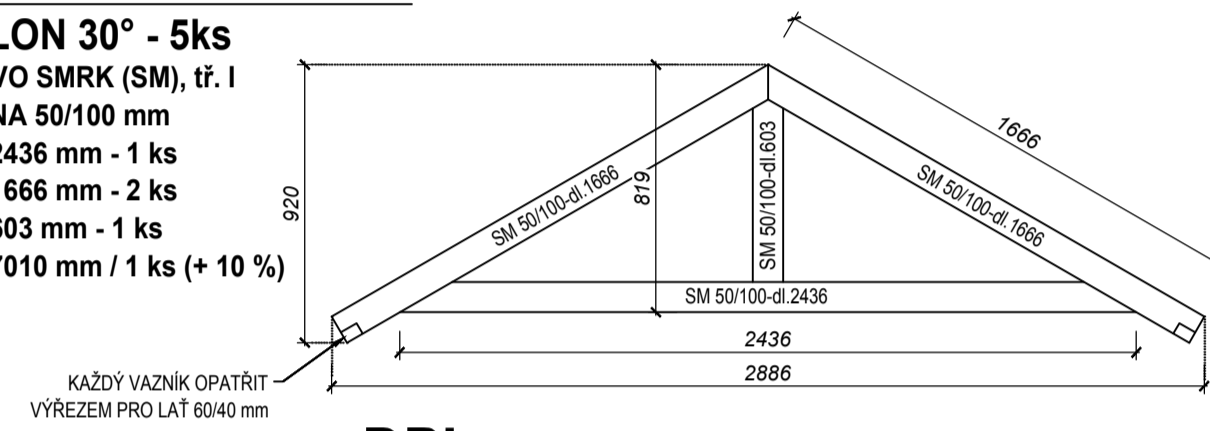

STŘEŠNÍ VAZNÍK

SKLON 30° - 4ks-levý, 4ks-pravý
 DŘEVO SMRK (SM), tř. I

FOŠNA 50/100 mm

- dl. 759 mm - 1 ks
- dl. 433 mm - 2 ks
- dl. 150 mm - 1 ks
- dl. 1480 mm / 1 ks (+ 10 %)

SESTAVA VAZNÍKŮ, OKAPY

PÁS PROTI PTÁKŮM

REZ A-A

STŘEŠNÍ VAZNÍK

SKLON 30° - 5ks
 DŘEVO SMRK (SM), tř. I

FOŠNA 50/100 mm

- dl. 2436 mm - 1 ks
- dl. 1666 mm - 2 ks
- dl. 603 mm - 1 ks
- dl. 7010 mm / 1 ks (+ 10 %)

KAŽDÝ VAZNÍK OPATŘIT VÝŘEZEM PRO LAT 6040 mm

DPL tl. 120mm - 1ks POHLED SHORA

STŘEŠNÍ VAZNÍK

SKLON 22°12' - 4ks
 DŘEVO SMRK (SM), tř. I

FOŠNA 50/100 mm

- dl. 2204 mm - 1 ks
- dl. 1741 mm - 1 ks
- dl. 611 mm - 1 ks
- dl. 528 mm - 1 ks
- dl. 5590 mm / 1 ks (+ 10 %)

STŘEŠNÍ VAZNÍK

SKLON 30° - 2ks
 DŘEVO SMRK (SM), tř. I

FOŠNA 50/100 mm

- dl. 1625 mm - 1 ks
- dl. 1183 mm - 1 ks
- dl. 583 mm - 1 ks
- dl. 455 mm - 1 ks
- dl. 4230 mm / 1 ks (+ 10 %)