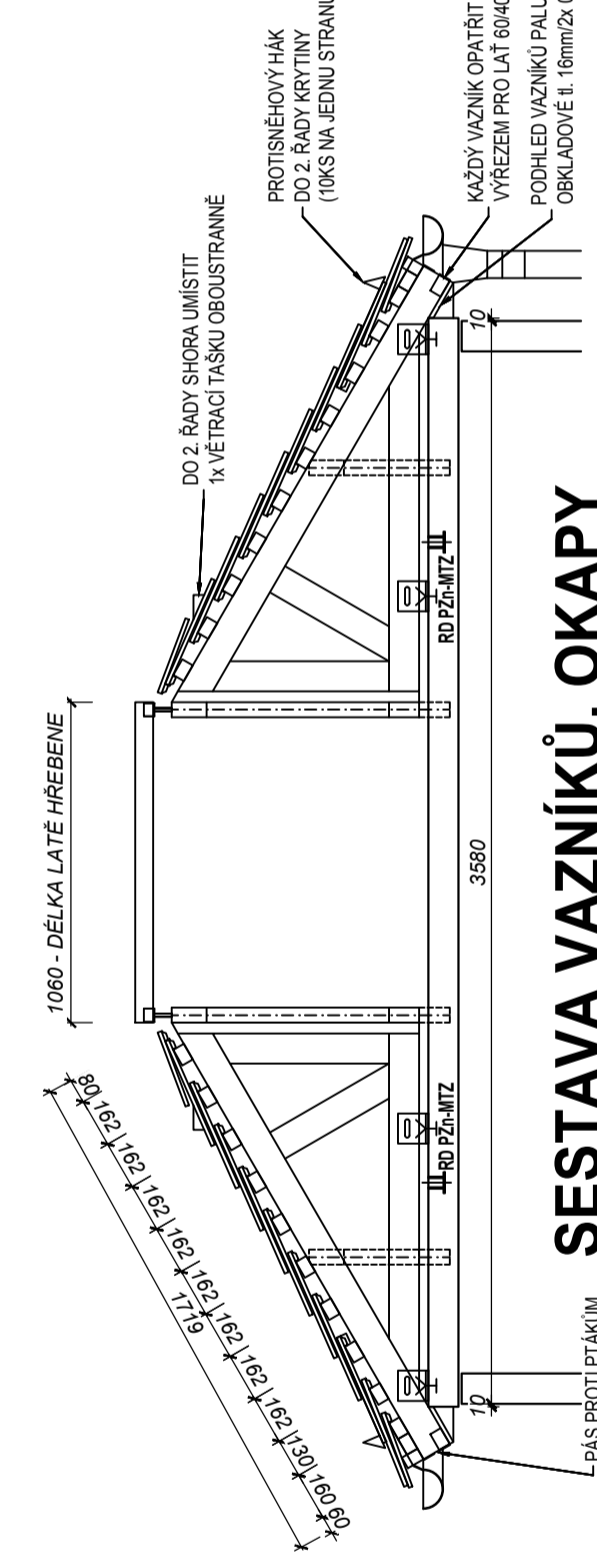

STŘEŠNÍ VAZNÍK

SKLON 30° - 4ks-levý, 4ks-pravý
 DŘEVO SMRK (SM), tř. I

FOŠNA 50/100 mm

- dl. 759 mm - 1 ks
- dl. 433 mm - 2 ks
- dl. 150 mm - 1 ks
- dl. 1480 mm / 1 ks (+ 10 %)

SESTAVA VAZNÍKŮ, OKAPY

PÁS PROTI PTÁKŮM

REZ A-A

STŘEŠNÍ VAZNÍK

SKLON 30° - 5ks
 DŘEVO SMRK (SM), tř. I

FOŠNA 50/100 mm

- dl. 2436 mm - 1 ks
- dl. 1666 mm - 2 ks
- dl. 603 mm - 1 ks
- dl. 7010 mm / 1 ks (+ 10 %)

KAŽDÝ VAZNÍK OPATŘIT VÝŘEZEM PRO LAT 6040 mm

DPL tl. 120mm - 1ks POHLED SHORA

STŘEŠNÍ VAZNÍK

SKLON 22°12' - 4ks
 DŘEVO SMRK (SM), tř. I

FOŠNA 50/100 mm

- dl. 2204 mm - 1 ks
- dl. 1741 mm - 1 ks
- dl. 611 mm - 1 ks
- dl. 528 mm - 1 ks
- dl. 5590 mm / 1 ks (+ 10 %)

STŘEŠNÍ VAZNÍK

SKLON 30° - 2ks
 DŘEVO SMRK (SM), tř. I

FOŠNA 50/100 mm

- dl. 1625 mm - 1 ks
- dl. 1183 mm - 1 ks
- dl. 583 mm - 1 ks
- dl. 455 mm - 1 ks
- dl. 4230 mm / 1 ks (+ 10 %)