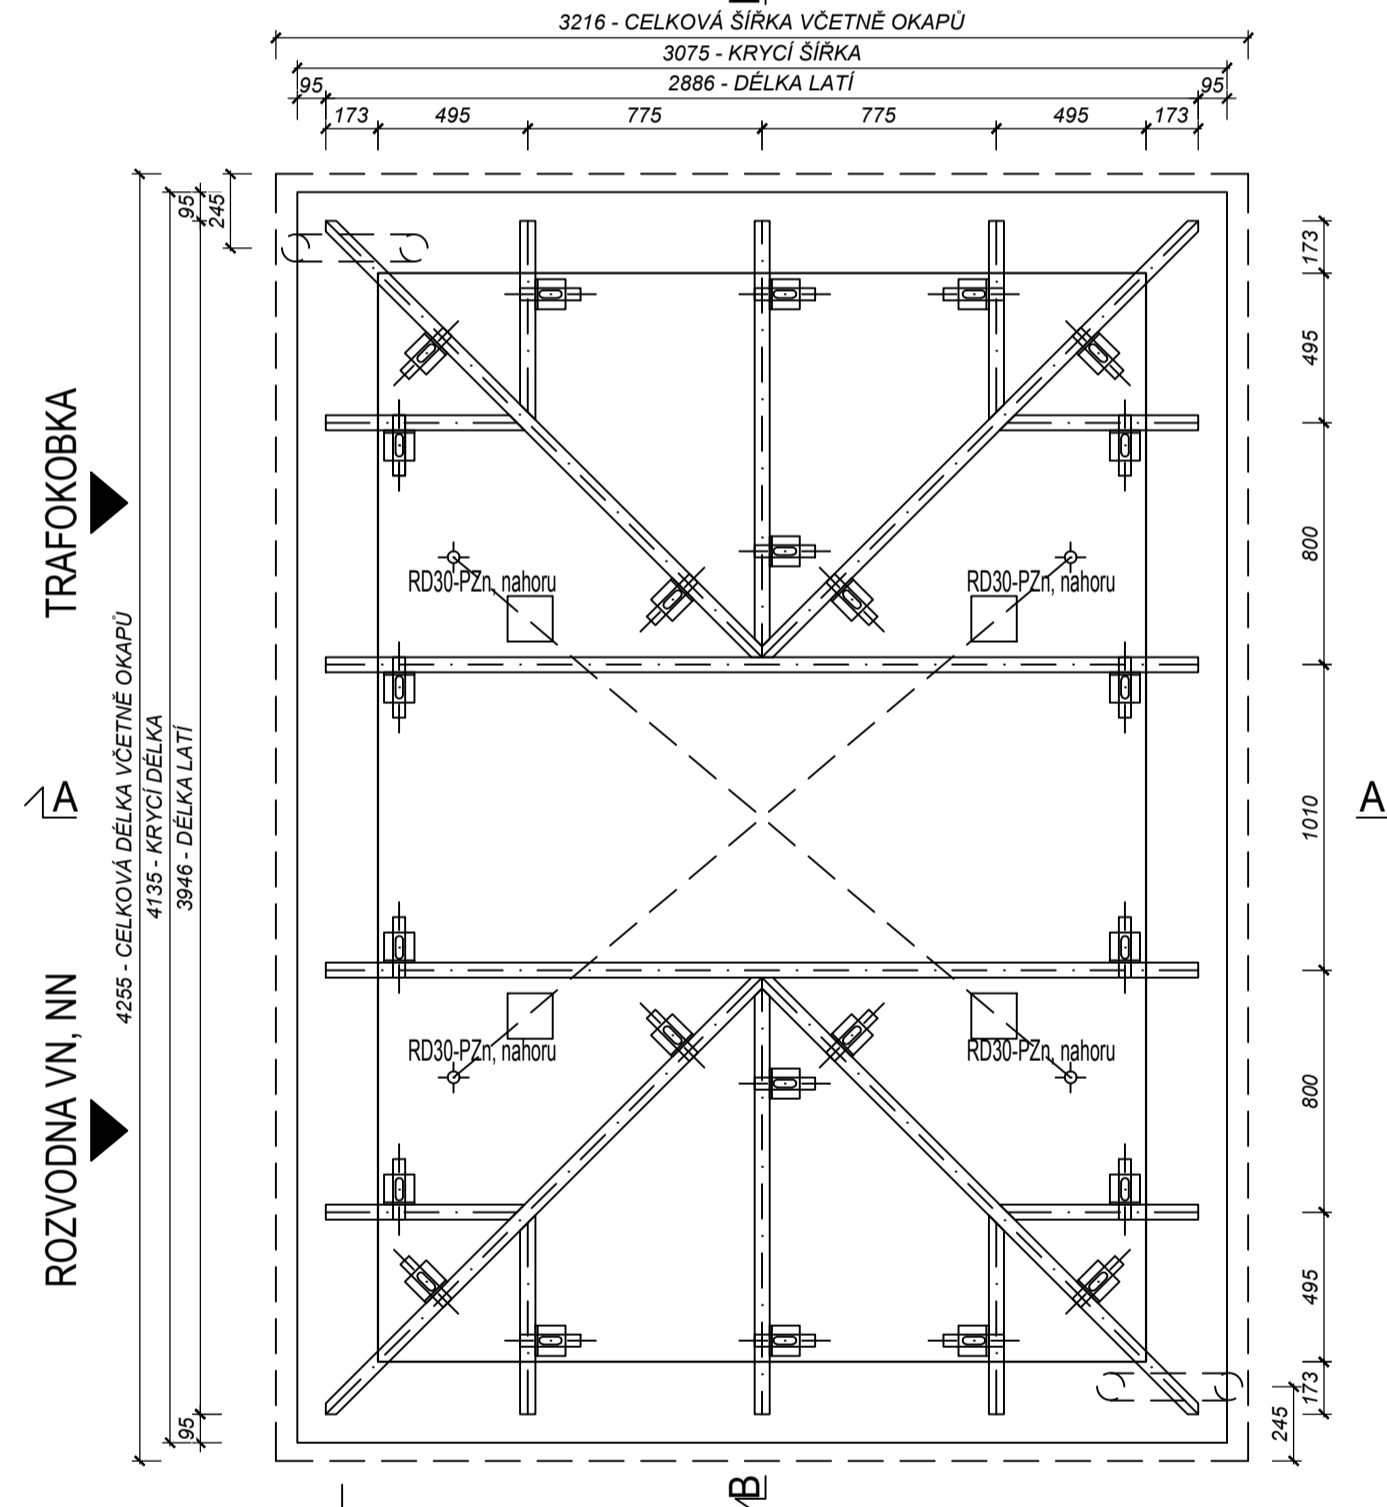

STŘEŠNÍ VAZNÍK

SKLON 30° - 4ks-levý, 4ks-pravý
 DŘEVO SMRK (SM), tř. I

FOŠNA 50/100 mm

- dl. 759 mm - 1 ks
- dl. 433 mm - 2 ks
- dl. 150 mm - 1 ks
- dl. 1480 mm / 1 ks (+ 10 %)

SESTAVA VAZNÍKŮ, OKAPY

PÁS PROTI PTÁKŮM

REZ A-A

STŘEŠNÍ VAZNÍK

SKLON 30° - 5ks
 DŘEVO SMRK (SM), tř. I

FOŠNA 50/100 mm

- dl. 2436 mm - 1 ks
- dl. 1666 mm - 2 ks
- dl. 603 mm - 1 ks
- dl. 7010 mm / 1 ks (+ 10 %)

KAŽDÝ VAZNÍK OPATŘIT VÝŘEZEM PRO LAT 6040 mm

DPL tl. 120mm - 1ks POHLED SHORA

STŘEŠNÍ VAZNÍK

SKLON 22°12' - 4ks
 DŘEVO SMRK (SM), tř. I

FOŠNA 50/100 mm

- dl. 2204 mm - 1 ks
- dl. 1741 mm - 1 ks
- dl. 611 mm - 1 ks
- dl. 528 mm - 1 ks
- dl. 5590 mm / 1 ks (+ 10 %)

STŘEŠNÍ VAZNÍK

SKLON 30° - 2ks
 DŘEVO SMRK (SM), tř. I

FOŠNA 50/100 mm

- dl. 1625 mm - 1 ks
- dl. 1183 mm - 1 ks
- dl. 583 mm - 1 ks
- dl. 455 mm - 1 ks
- dl. 4230 mm / 1 ks (+ 10 %)