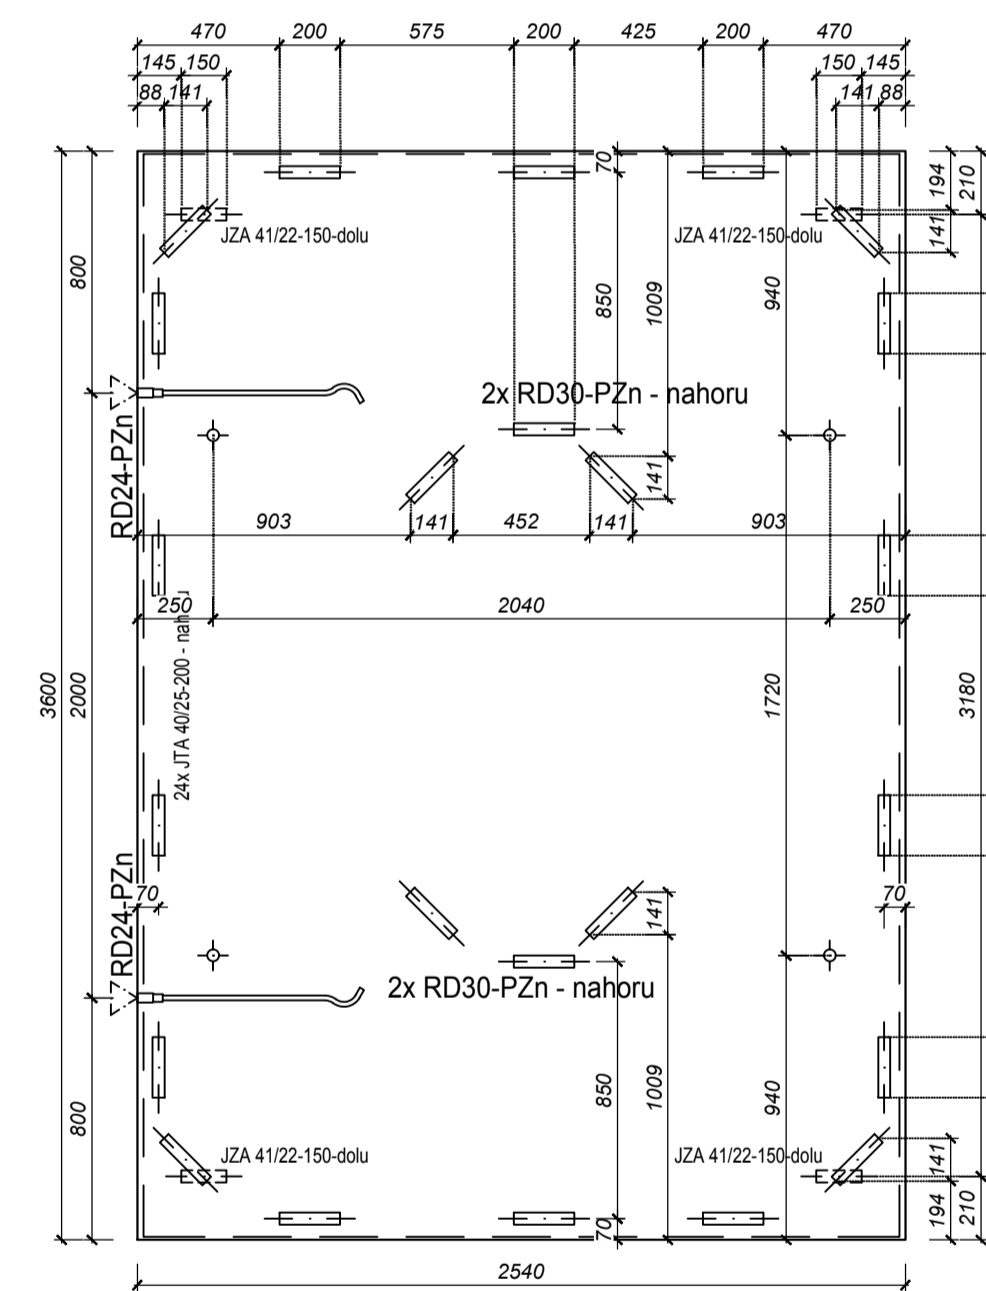

STŘEŠNÍ VAZNÍK

SKLON 30° - 4ks-levý, 4ks-pravý
 DŘEVO SMRK (SM), tř. I

FOŠNA 50/100 mm

- dl. 759 mm - 1 ks
- dl. 433 mm - 2 ks
- dl. 150 mm - 1 ks
- dl. 1480 mm / 1 ks (+ 10 %)

SESTAVA VAZNÍKŮ, OKAPY

PÁS PROTI PTÁKŮM

REZ A-A

STŘEŠNÍ VAZNÍK

SKLON 30° - 5ks
 DŘEVO SMRK (SM), tř. I

FOŠNA 50/100 mm

- dl. 2436 mm - 1 ks
- dl. 1666 mm - 2 ks
- dl. 603 mm - 1 ks
- dl. 7010 mm / 1 ks (+ 10 %)

KAŽDÝ VAZNÍK OPATŘIT VÝŘEZEM PRO LAT 6040 mm

DPL tl. 120mm - 1ks POHLED SHORA

STŘEŠNÍ VAZNÍK

SKLON 22°12' - 4ks
 DŘEVO SMRK (SM), tř. I

FOŠNA 50/100 mm

- dl. 2204 mm - 1 ks
- dl. 1741 mm - 1 ks
- dl. 611 mm - 1 ks
- dl. 528 mm - 1 ks
- dl. 5590 mm / 1 ks (+ 10 %)

STŘEŠNÍ VAZNÍK

SKLON 30° - 2ks
 DŘEVO SMRK (SM), tř. I

FOŠNA 50/100 mm

- dl. 1625 mm - 1 ks
- dl. 1183 mm - 1 ks
- dl. 583 mm - 1 ks
- dl. 455 mm - 1 ks
- dl. 4230 mm / 1 ks (+ 10 %)