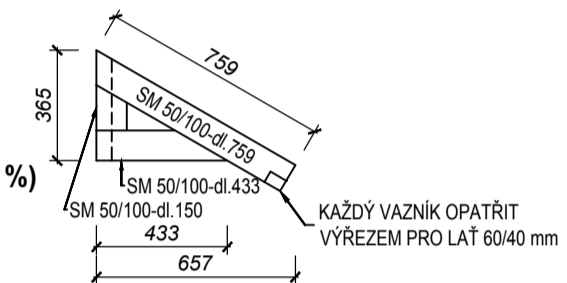

STŘEŠNÍ VAZNÍK

SKLON 30° - 4ks-levý, 4ks-pravý
 DŘEVO SMRK (SM), tř. I

FOŠNA 50/100 mm

- dl. 759 mm - 1 ks
- dl. 433 mm - 2 ks
- dl. 150 mm - 1 ks
- dl. 1480 mm / 1 ks (+ 10 %)

SESTAVA VAZNÍKŮ, OKAPY

PÁS PROTI PTÁKŮM

REZ A-A

STŘEŠNÍ VAZNÍK

SKLON 30° - 5ks
 DŘEVO SMRK (SM), tř. I

FOŠNA 50/100 mm

- dl. 2436 mm - 1 ks
- dl. 1666 mm - 2 ks
- dl. 603 mm - 1 ks
- dl. 7010 mm / 1 ks (+ 10 %)

KAŽDÝ VAZNÍK OPATŘIT VÝŘEZEM PRO LAT 6040 mm

DPL tl. 120mm - 1ks POHLED SHORA

STŘEŠNÍ VAZNÍK

SKLON 22°12' - 4ks
 DŘEVO SMRK (SM), tř. I

FOŠNA 50/100 mm

- dl. 2204 mm - 1 ks
- dl. 1741 mm - 1 ks
- dl. 611 mm - 1 ks
- dl. 528 mm - 1 ks
- dl. 5590 mm / 1 ks (+ 10 %)

STŘEŠNÍ VAZNÍK

SKLON 30° - 2ks
 DŘEVO SMRK (SM), tř. I

FOŠNA 50/100 mm

- dl. 1625 mm - 1 ks
- dl. 1183 mm - 1 ks
- dl. 583 mm - 1 ks
- dl. 455 mm - 1 ks
- dl. 4230 mm / 1 ks (+ 10 %)