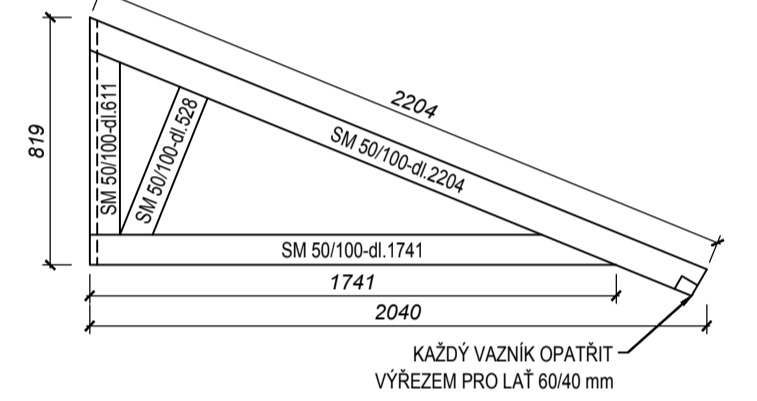

STŘEŠNÍ VAZNÍK

SKLON 30° - 4ks-levý, 4ks-pravý
 DŘEVO SMRK (SM), tř. I

FOŠNA 50/100 mm

- dl. 759 mm - 1 ks
- dl. 433 mm - 2 ks
- dl. 150 mm - 1 ks
- dl. 1480 mm / 1 ks (+ 10 %)

SESTAVA VAZNÍKŮ, OKAPY

PÁS PROTI PTÁKŮM

REZ A-A

STŘEŠNÍ VAZNÍK

SKLON 30° - 5ks
 DŘEVO SMRK (SM), tř. I

FOŠNA 50/100 mm

- dl. 2436 mm - 1 ks
- dl. 1666 mm - 2 ks
- dl. 603 mm - 1 ks
- dl. 7010 mm / 1 ks (+ 10 %)

KAŽDÝ VAZNÍK OPATŘIT VÝŘEZEM PRO LAT 6040 mm

DPL tl. 120mm - 1ks POHLED SHORA

STŘEŠNÍ VAZNÍK

SKLON 22°12' - 4ks
 DŘEVO SMRK (SM), tř. I

FOŠNA 50/100 mm

- dl. 2204 mm - 1 ks
- dl. 1741 mm - 1 ks
- dl. 611 mm - 1 ks
- dl. 528 mm - 1 ks
- dl. 5590 mm / 1 ks (+ 10 %)

STŘEŠNÍ VAZNÍK

SKLON 30° - 2ks
 DŘEVO SMRK (SM), tř. I

FOŠNA 50/100 mm

- dl. 1625 mm - 1 ks
- dl. 1183 mm - 1 ks
- dl. 583 mm - 1 ks
- dl. 455 mm - 1 ks
- dl. 4230 mm / 1 ks (+ 10 %)