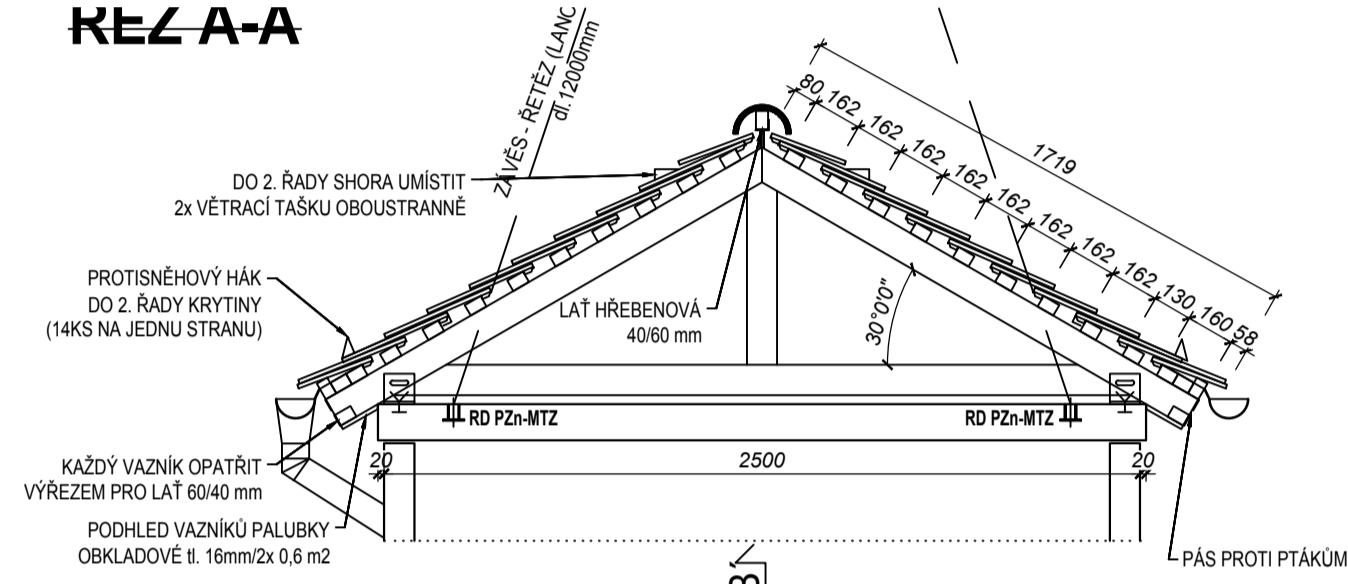

STŘEŠNÍ VAZNÍK

SKLON 30° - 4ks-levý, 4ks-pravý
 DŘEVO SMRK (SM), tř. I

FOŠNA 50/100 mm

- dl. 759 mm - 1 ks
- dl. 433 mm - 2 ks
- dl. 150 mm - 1 ks
- dl. 1480 mm / 1 ks (+ 10 %)

SESTAVA VAZNÍKŮ, OKAPY

PÁS PROTI PTÁKŮM

REZ A-A

STŘEŠNÍ VAZNÍK

SKLON 30° - 5ks
 DŘEVO SMRK (SM), tř. I

FOŠNA 50/100 mm

- dl. 2436 mm - 1 ks
- dl. 1666 mm - 2 ks
- dl. 603 mm - 1 ks
- dl. 7010 mm / 1 ks (+ 10 %)

KAŽDÝ VAZNÍK OPATŘIT VÝŘEZEM PRO LAT 6040 mm

DPL tl. 120mm - 1ks POHLED SHORA

STŘEŠNÍ VAZNÍK

SKLON 22°12' - 4ks
 DŘEVO SMRK (SM), tř. I

FOŠNA 50/100 mm

- dl. 2204 mm - 1 ks
- dl. 1741 mm - 1 ks
- dl. 611 mm - 1 ks
- dl. 528 mm - 1 ks
- dl. 5590 mm / 1 ks (+ 10 %)

STŘEŠNÍ VAZNÍK

SKLON 30° - 2ks
 DŘEVO SMRK (SM), tř. I

FOŠNA 50/100 mm

- dl. 1625 mm - 1 ks
- dl. 1183 mm - 1 ks
- dl. 583 mm - 1 ks
- dl. 455 mm - 1 ks
- dl. 4230 mm / 1 ks (+ 10 %)