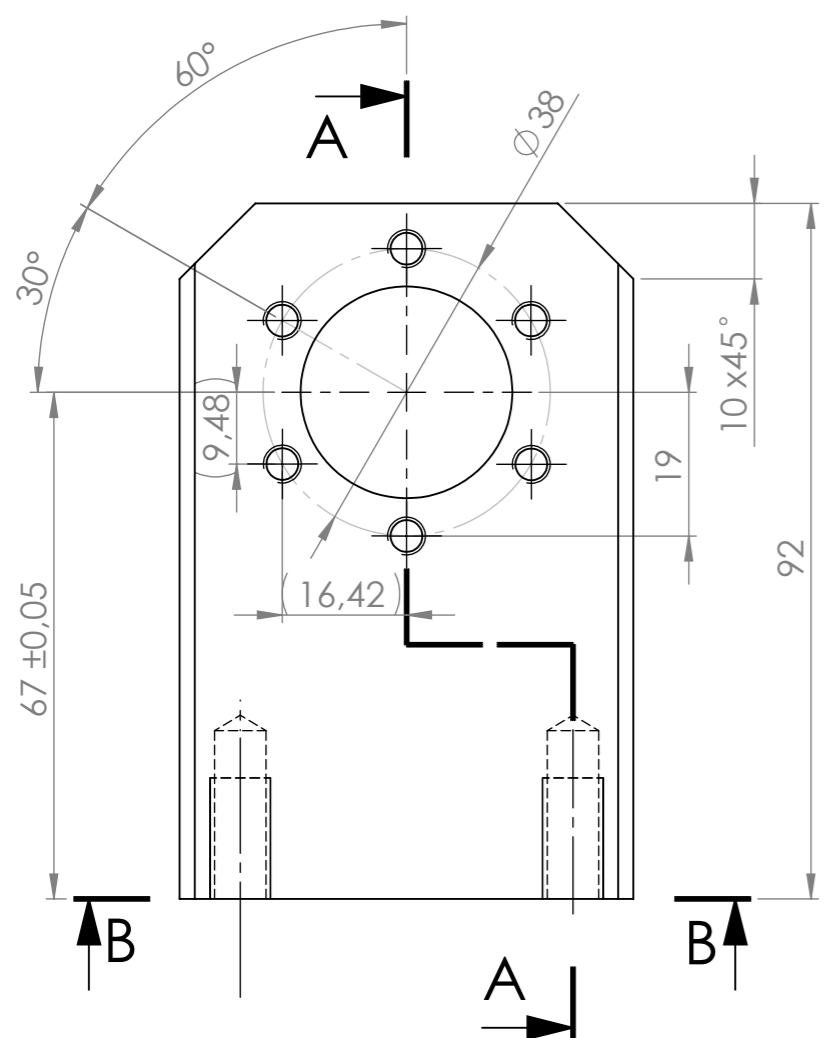

↙ -0,3

3D pohled

1,6

Poz.	Polotovár	Materiál	ks
	35x92x60	3.3547 (EN-AW 5083)	1
Tento výkres je duševním vlastnictvím AROJA XORFEX s.r.o.		Tolerování:	Promítání:
1:1	Vyhotovil: Tilscher M.	Revize: ISO 8015, ISO 2768 - mK	Projekt: AX19038
	Kreslil: Tilscher M.		
	Schválil: Tilscher M.	Formát: A3	Hmotnost: 0.43kg
	Datum: 29.05.2020	Mateřský díl: -	Číslo výkresu:
AROJA XORFEX	Název: Holder	MP19038_410_05	
	Soubor: MP19038_410_05 Holder	List: 1 z 1	