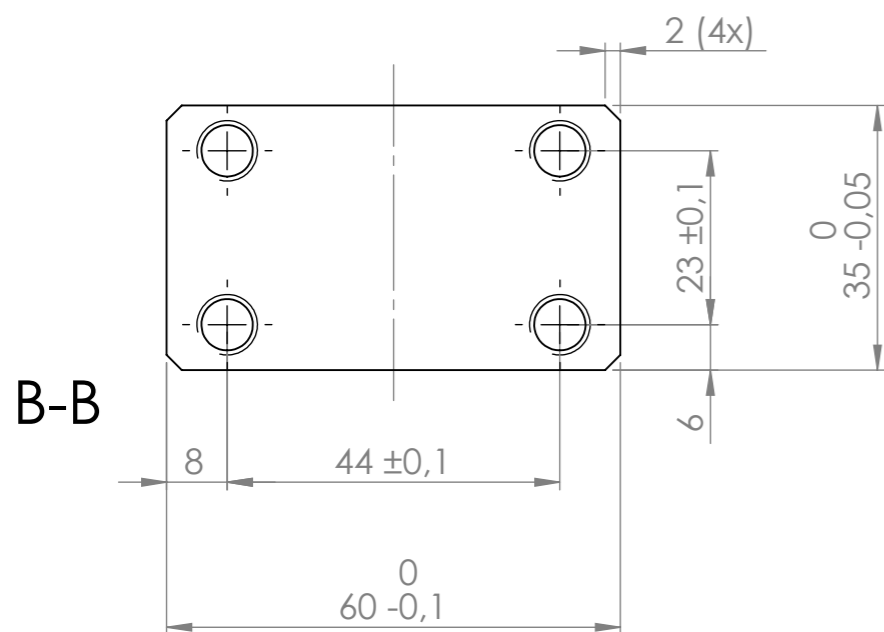

↙ -0,3

3D pohled

1,6

Poz.	Polotovár	Materiál	ks
	35x92x60	3.3547 (EN-AW 5083)	1
Tento výkres je duševním vlastnictvím AROJA XORFEX s.r.o.		Tolerování:	Promítání:
1:1	Vyhotovil: Tilscher M.	Revize: ISO 8015, ISO 2768 - mK	Projekt: AX19038
	Kreslil: Tilscher M.		
	Schválil: Tilscher M.	Formát: A3	Hmotnost: 0.43kg
	Datum: 29.05.2020	Mateřský díl: -	Číslo výkresu:
AROJA XORFEX	Název: Holder	MP19038_410_05	
	Soubor: MP19038_410_05 Holder	List: 1 z 1	