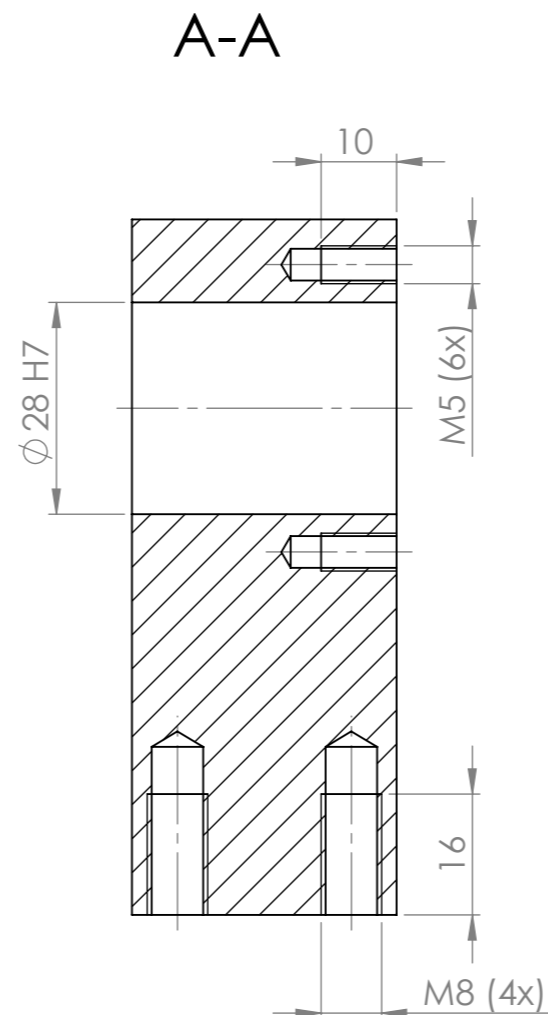

↙ -0,3

3D pohled

1,6

Poz.	Polotovár	Materiál	ks
	35x92x60	3.3547 (EN-AW 5083)	1
Tento výkres je duševním vlastnictvím AROJA XORFEX s.r.o.		Tolerování:	Promítání:
1:1	Vyhotovil: Tilscher M.	Revize: ISO 8015, ISO 2768 - mK	Projekt: AX19038
	Kreslil: Tilscher M.		
	Schválil: Tilscher M.	Formát: A3	Hmotnost: 0.43kg
	Datum: 29.05.2020	Mateřský díl: -	Číslo výkresu:
AROJA XORFEX	Název: Holder	MP19038_410_05	
	Soubor: MP19038_410_05 Holder	List: 1 z 1	