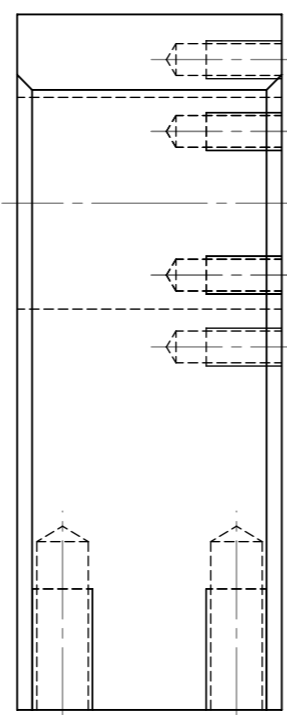

↙ -0,3

3D pohled

1,6

Poz.	Polotovár	Materiál	ks
	35x92x60	3.3547 (EN-AW 5083)	1
Tento výkres je duševním vlastnictvím AROJA XORFEX s.r.o.		Tolerování:	Promítání:
1:1	Vyhotovil: Tilscher M.	Revize: ISO 8015, ISO 2768 - mK	Projekt: AX19038
	Kreslil: Tilscher M.		
	Schválil: Tilscher M.	Formát: A3	Hmotnost: 0.43kg
	Datum: 29.05.2020	Mateřský díl: -	Číslo výkresu:
AROJA XORFEX	Název: Holder	MP19038_410_05	
	Soubor: MP19038_410_05 Holder	List: 1 z 1	